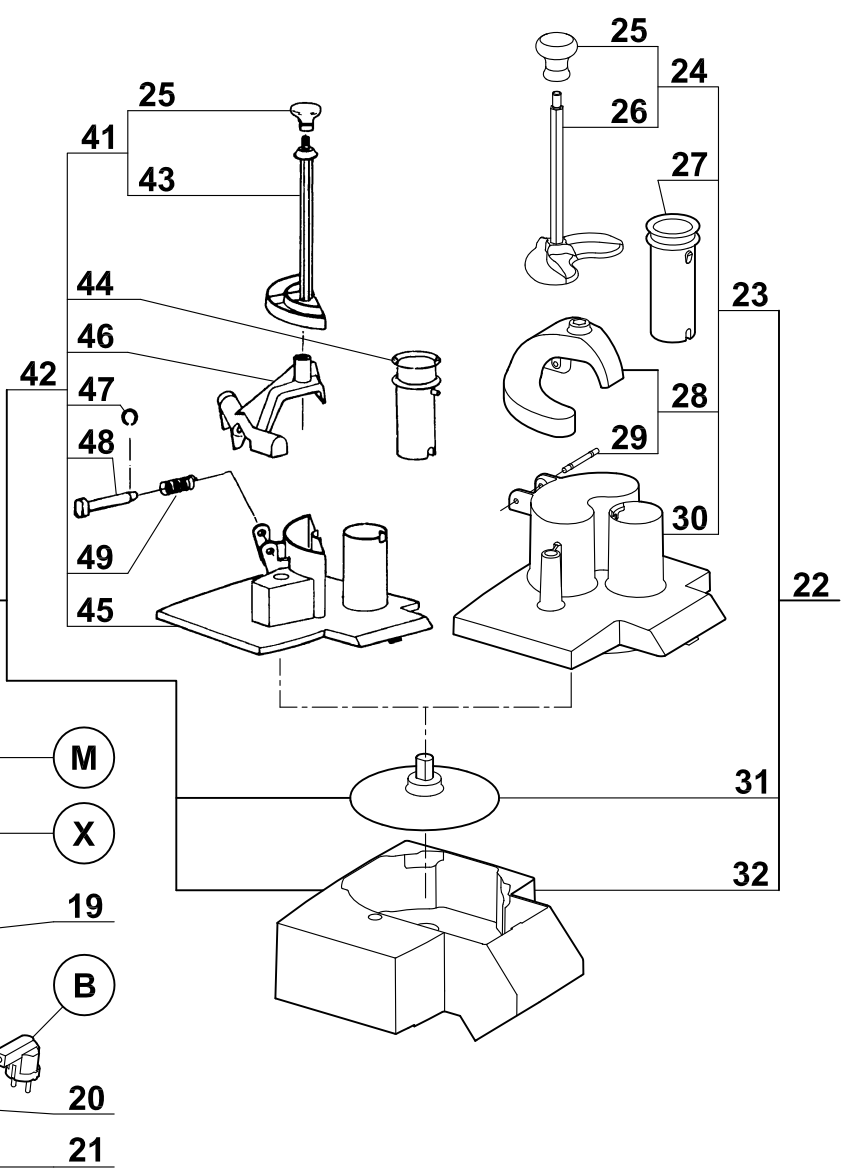

▲ N'est plus disponible.
Commander l'index 39.
No longer available.
Order item 39.