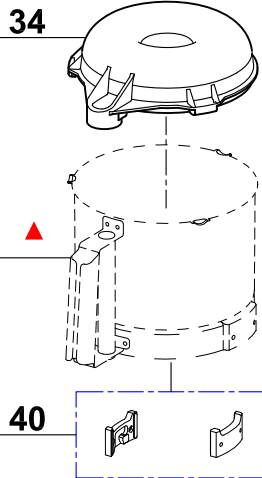

Pour ancienne cuve
For old bowl