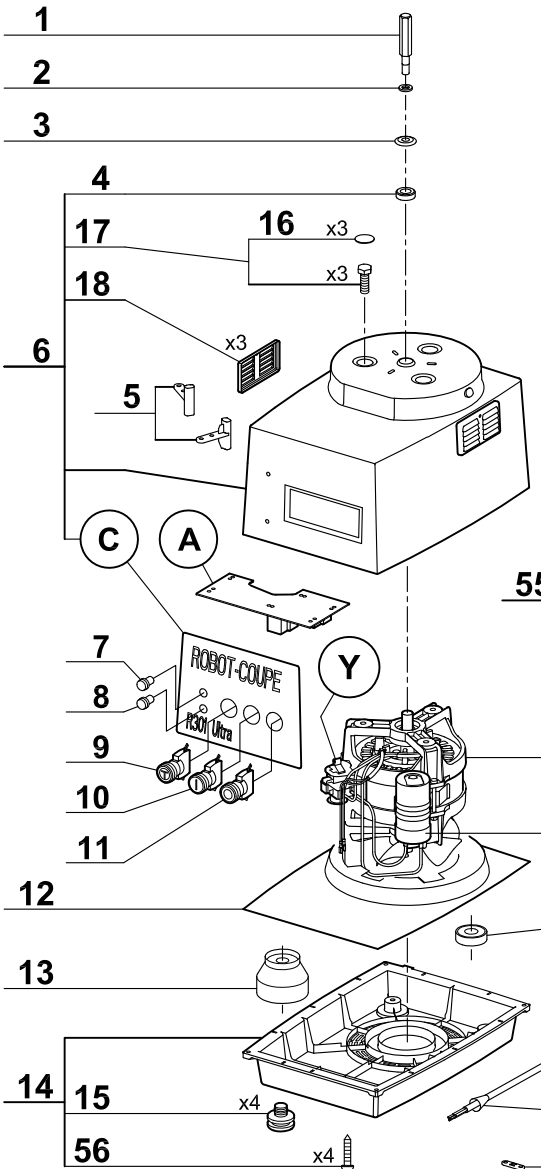

▲ N'est plus disponible.
Commander l'index 39.
No longer available.
Order item 39.