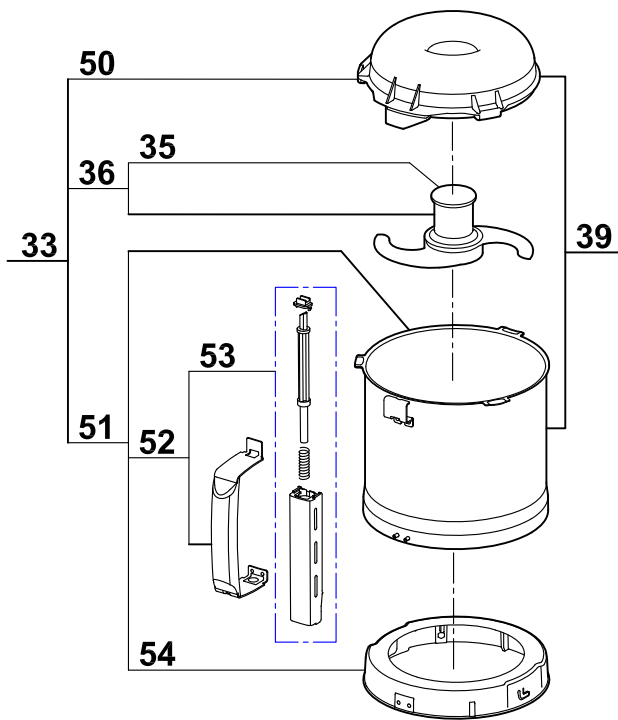

▲ N'est plus disponible.
Commander l'index 39.
No longer available.
Order item 39.