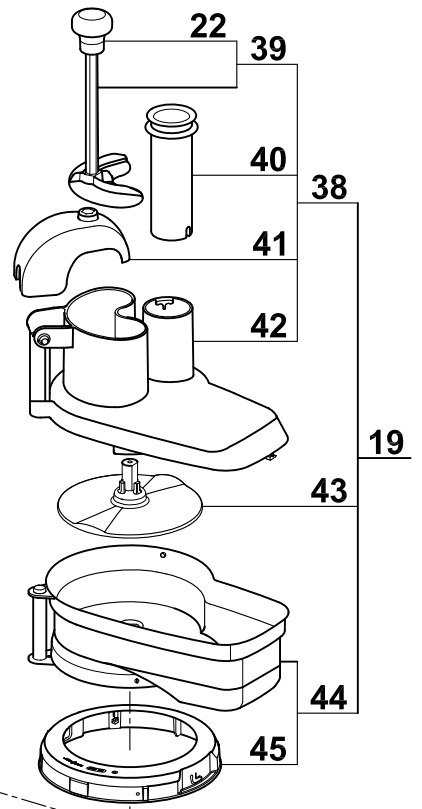

Index PDF	Référence	Designation commerciale	Tarif
A	102303S	[Spare parts translation not found]	117.30 EUR
B	507322	ЭЛЕКТРИЧЕСКИЙ ПРОВОД	16.30 EUR
M	3074S	ДВИГАТЕЛЬ	313.60 EUR
X	600018S	[Spare parts translation not found]	23.60 EUR
Y	500289S	[Spare parts translation not found]	25.20 EUR
1	27109	КУТТЕР:ПОЛНЫЙ КОМПЛЕКТ	442.00 EUR
2	39380	КРЫШКА КУТТЕРА	89.70 EUR
3	117059	КОЛПАЧОК НА НОЖ	1.90 EUR
4	27111	НОЖ С КРУПН.ЗУБЦАМИ	97.00 EUR
5	27134	НОЖ С МЕЛК.ЗУБЦАМИ	94.00 EUR
6	27110	НОЖ (ГЛАДКИЙ)	84.00 EUR
7	29149	ЧАША КУТТЕРА	397.90 EUR
8	29081	МОНТАЖНАЯ ПАНЕЛЬ	20.10 EUR
9	501010S	[Spare parts translation not found]	14.30 EUR
10	29321	ВИНТ ОСН.ДВИГАТЕЛЯ	9.40 EUR
11	29357	МАГН.МИКРОПЕРКЛЮЧАТЕЛЬ	25.90 EUR
12	29460	ОПОРА ДВИГАТЕЛЯ - Снят с продажи	0.00 EUR
13	29452	ПУЛЬТ УПРАВЛЕНИЯ	119.10 EUR
14	405922	ПЕРЕДНЯЯ ПАНЕЛЬ	12.70 EUR
15	101098S	[Spare parts translation not found]	За подробной информацией обращайтесь к нам
17	29335	ЦОКОЛЬ - Снят с продажи	0.00 EUR
18	39336	[Spare parts translation not found]	9.40 EUR
19	27400	[Spare parts translation not found]	349.00 EUR
20	117079S	[Spare parts translation not found]	218.00 EUR