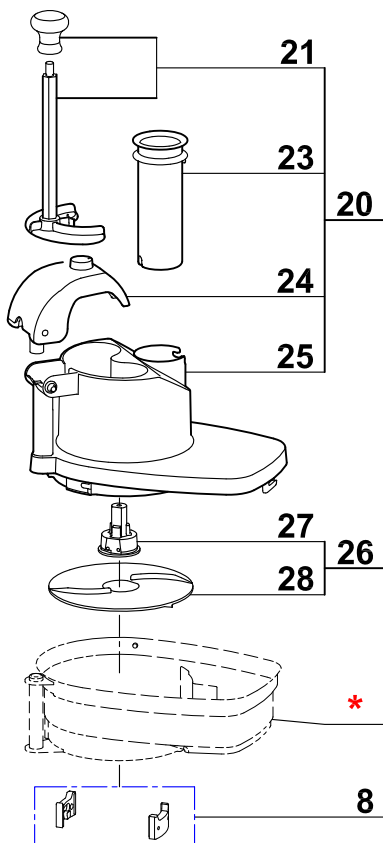

Pour ancienne cuve
For old bowl

▲ N'est plus disponible.
Commander l'index 7.
No longer available.
Order item 7.

Pour ancienne cuve
For old bowl

* Cette cuve n'est plus disponible.
Commander l'index 19, vous
recevrez le nouveau coupe-légumes
complet.
This bowl is no more available.
Order item 19, you will receive the
complete new vegetable slicer
attachment.

Index PDF	Référence	Designation commerciale	Tarif
A	102303S	[Spare parts translation not found]	117.30 EUR
B	507322	ЭЛЕКТРИЧЕСКИЙ ПРОВОД	16.30 EUR
M	3074S	ДВИГАТЕЛЬ	313.60 EUR
X	600018S	[Spare parts translation not found]	23.60 EUR
Y	500289S	[Spare parts translation not found]	25.20 EUR
1	27109	КУТТЕР:ПОЛНЫЙ КОМПЛЕКТ	442.00 EUR
2	39380	КРЫШКА КУТТЕРА	89.70 EUR
3	117059	КОЛПАЧОК НА НОЖ	1.90 EUR
4	27111	НОЖ С КРУПН.ЗУБЦАМИ	97.00 EUR
5	27134	НОЖ С МЕЛК.ЗУБЦАМИ	94.00 EUR
6	27110	НОЖ (ГЛАДКИЙ)	84.00 EUR
7	29149	ЧАША КУТТЕРА	397.90 EUR
8	29081	МОНТАЖНАЯ ПАНЕЛЬ	20.10 EUR
9	501010S	[Spare parts translation not found]	14.30 EUR
10	29321	ВИНТ ОСН.ДВИГАТЕЛЯ	9.40 EUR
11	29357	МАГН.МИКРОПЕРКЛЮЧАТЕЛЬ	25.90 EUR
12	29460	ОПОРА ДВИГАТЕЛЯ - Снят с продажи	0.00 EUR
13	29452	ПУЛЬТ УПРАВЛЕНИЯ	119.10 EUR
14	405922	ПЕРЕДНЯЯ ПАНЕЛЬ	12.70 EUR
15	101098S	[Spare parts translation not found]	За подробной информацией обращайтесь к нам
17	29335	ЦОКОЛЬ - Снят с продажи	0.00 EUR
18	39336	[Spare parts translation not found]	9.40 EUR
19	27400	[Spare parts translation not found]	349.00 EUR
20	117079S	[Spare parts translation not found]	218.00 EUR