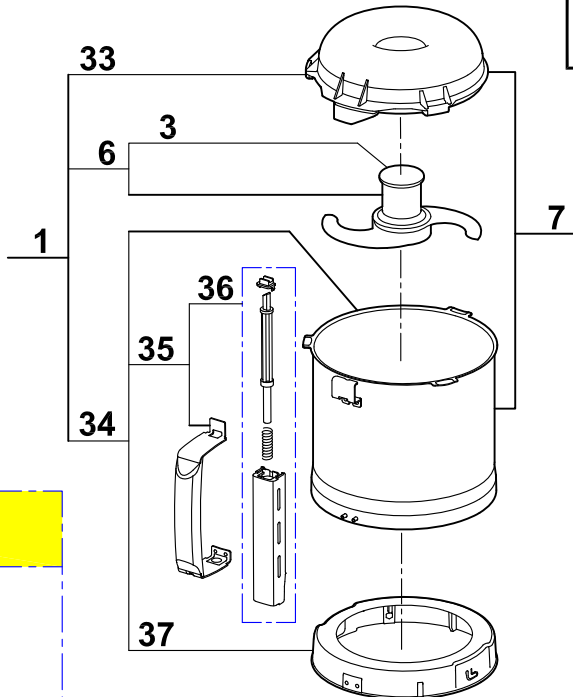

Index PDF	Référence	Designation commerciale	Tarif
A	102303S	[Spare parts translation not found]	117.30 EUR
B	507322	ЭЛЕКТРИЧЕСКИЙ ПРОВОД	16.30 EUR
M	3074S	ДВИГАТЕЛЬ	313.60 EUR
X	600018S	[Spare parts translation not found]	23.60 EUR
Y	500289S	[Spare parts translation not found]	25.20 EUR
1	27109	КУТТЕР:ПОЛНЫЙ КОМПЛЕКТ	442.00 EUR
2	39380	КРЫШКА КУТТЕРА	89.70 EUR
3	117059	КОЛПАЧОК НА НОЖ	1.90 EUR
4	27111	НОЖ С КРУПН.ЗУБЦАМИ	97.00 EUR
5	27134	НОЖ С МЕЛК.ЗУБЦАМИ	94.00 EUR
6	27110	НОЖ (ГЛАДКИЙ)	84.00 EUR
7	29149	ЧАША КУТТЕРА	397.90 EUR
8	29081	МОНТАЖНАЯ ПАНЕЛЬ	20.10 EUR
9	501010S	[Spare parts translation not found]	14.30 EUR
10	29321	ВИНТ ОСН.ДВИГАТЕЛЯ	9.40 EUR
11	29357	МАГН.МИКРОПЕРКЛЮЧАТЕЛЬ	25.90 EUR
12	29460	ОПОРА ДВИГАТЕЛЯ - Снят с продажи	0.00 EUR
13	29452	ПУЛЬТ УПРАВЛЕНИЯ	119.10 EUR
14	405922	ПЕРЕДНЯЯ ПАНЕЛЬ	12.70 EUR
15	101098S	[Spare parts translation not found]	За подробной информацией обращайтесь к нам
17	29335	ЦОКОЛЬ - Снят с продажи	0.00 EUR
18	39336	[Spare parts translation not found]	9.40 EUR
19	27400	[Spare parts translation not found]	349.00 EUR
20	117079S	[Spare parts translation not found]	218.00 EUR