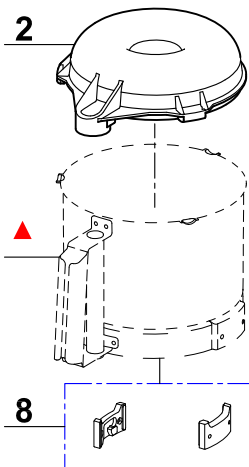

Pour ancienne cuve
For old bowl

▲ N'est plus disponible.
Commander l'index 7.
No longer available.
Order item 7.

Pour ancienne cuve
For old bowl

* Cette cuve n'est plus disponible.
Commander l'index 19, vous
recevrez le nouveau coupe-légumes
complet.
This bowl is no more available.
Order item 19, you will receive the
complete new vegetable slicer
attachment.

21	29324	ТОЛКАТЕЛЬ: КОМПЛЕКТ	71.40 EUR
22	117452S	[Spare parts translation not found]	8.30 EUR
23	102022S	[Spare parts translation not found]	12.80 EUR
24	102020S	[Spare parts translation not found]	29.90 EUR
25	102016S	[Spare parts translation not found]	97.30 EUR
26	102019	ДИСК-СБРАСЫВАТЕЛЬ	19.90 EUR
27	117091S	[Spare parts translation not found]	11.20 EUR
28	117092S	[Spare parts translation not found]	9.50 EUR
30	102049	ВЕНТИЛЯЦИОННАЯ ТРУБА	41.20 EUR
31	401099S 39879	[Spare parts translation not found]	13.70 EUR
32	515515S	[Spare parts translation not found]	9.60 EUR
33	117395S	[Spare parts translation not found]	88.30 EUR
34	29013	[Spare parts translation not found]	317.10 EUR
35	39752	РУЧКА ЧАШИ	43.80 EUR
36	39751	КОМПЛЕКТ ШТОК БЕЗОПАСН. ЧАШИ	22.20 EUR
37	39797	КОМПЛЕКТ ДИСКОВ ДЛЯ КРЕПЛЕНИЯ	20.80 EUR
38	49033	[Spare parts translation not found]	218.00 EUR
39	29880	ТОЛКАТЕЛЬ: КОМПЛЕКТ	71.40 EUR
40	118324S	[Spare parts translation not found]	10.70 EUR
41	49036	[Spare parts translation not found]	29.90 EUR
42	49037	[Spare parts translation not found]	97.30 EUR
43	104921S	ДВУСТОРОННИЙ ДИСК-СБРАСЫВАТЕЛЬ	20.10 EUR
44	49034	[Spare parts translation not found]	306.40 EUR
45	49035	[Spare parts translation not found]	20.80 EUR
46	117610	ВЕНТИЛЯТОР	9.50 EUR
47	39280	[Spare parts translation not found]	6.30 EUR