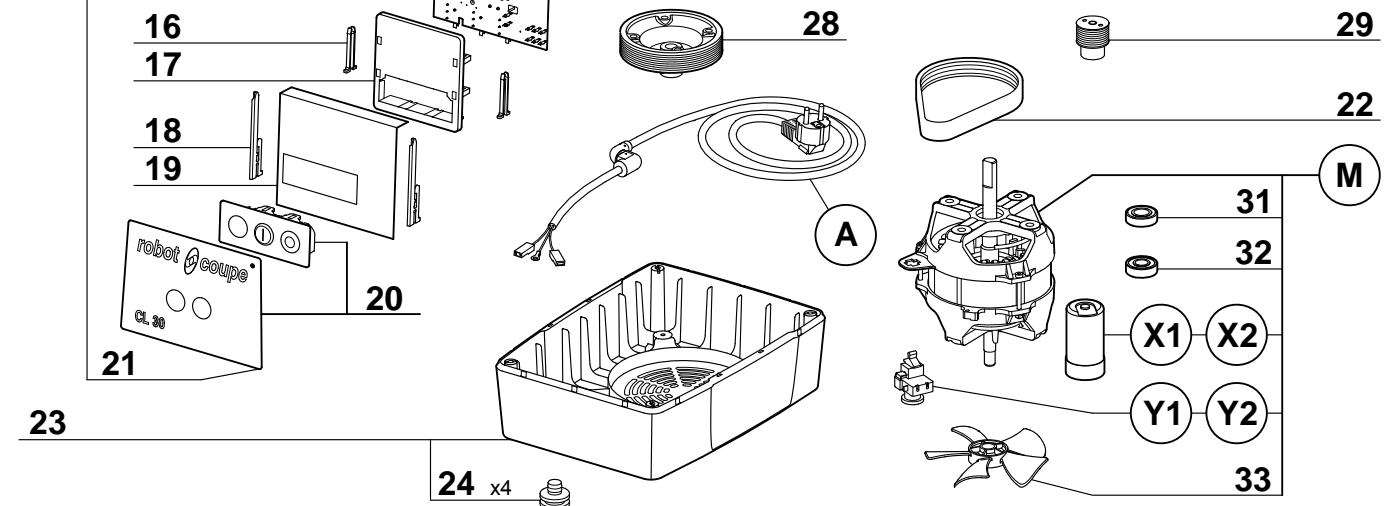

Nouvelle Transmission / New Transmission

▲ Cette cuve n'est plus disponible. Commander le repère 30, vous recevrez le nouveau coupe-légumes complet.
This bowl is no longer available. Order item 30, you will receive the complete new vegetable slicer attachment.