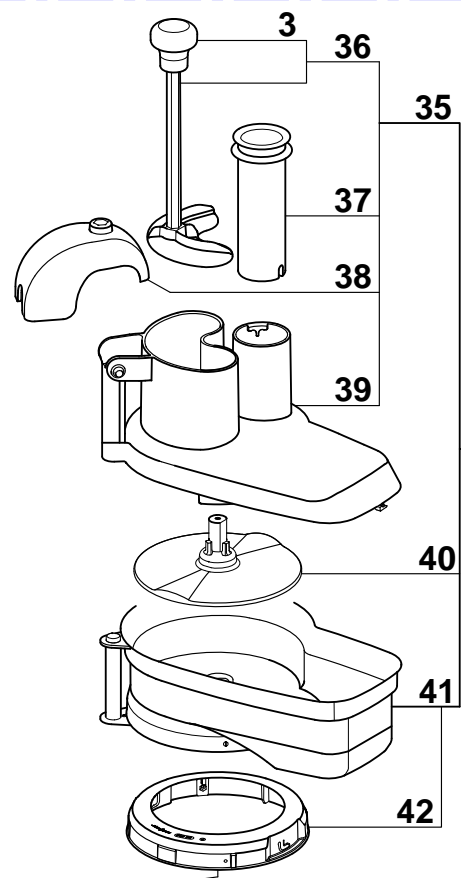

Ancienne cuve / Old bowl

Nouvelle cuve / New bowl

Ancienne Transmission / Old Transmission

Nouvelle Transmission / New Transmission

▲ Cette cuve n'est plus disponible. Commander le repère 30, vous recevrez le nouveau coupe-légumes complet.
 This bowl is no longer available. Order item 30, you will receive the complete new vegetable slicer attachment.

Index PDF	Référence	Designation commerciale	Tarif
A	504274	ЭЛЕКТРИЧЕСКИЙ ПРОВОД	16.10 EUR
M	3122S	[Spare parts translation not found]	233.00 EUR
P	103691S	[Spare parts translation not found]	74.80 EUR
X	600018S	[Spare parts translation not found]	21.90 EUR
Y	500289S	[Spare parts translation not found]	23.30 EUR
1	117079 117079S	КРЫШКА ОВОЩЕРЕЗКИ	202.40 EUR
2	29324	ТОЛКАТЕЛЬ: КОМПЛЕКТ	66.30 EUR
3	117452 117452S	ГОЛОВКА ТОЛКАТЕЛЯ	7.60 EUR
4	102020 102020S	НАПРАВЛЯЮЩАЯ ТОЛКАТЕЛЯ	27.70 EUR
5	102022 102022S	МАЛЫЙ ТОЛКАТЕЛЬ	11.80 EUR
6	102016 102016S	КРЫШКА	90.20 EUR
7	102019	ДИСК-СБРАСЫВАТЕЛЬ	18.40 EUR
8	117092 117092S	ДВУСТОРОННИЙ ДИСК-СБРАСЫВАТЕЛЬ	8.80 EUR
9	117091 117091S	ВТУЛКА ДИСК-СБРАСЫВАТЕЛЯ	10.20 EUR
10	104076 27400	ЧАША	323.00 EUR
11	29081	МОНТАЖНАЯ ПАНЕЛЬ	18.60 EUR
12	501010 501010S	УПЛОТНИТЕЛЬНЫЙ САЛЬНИК ДВИГАТЕЛЯ	13.20 EUR
13	104070	КОЛПАЧОК ДЛЯ БОЛТА	1.60 EUR
14	39117	ОСНОВАНИЕ ДВИГАТЕЛЯ	285.70 EUR
15	29356 129356	МАГН.МИКРОПЕРКЛЮЧАТЕЛЬ	24.30 EUR
16	102913	ШПОНКА ДЛЯ ПЛАСТРОНА	1.70 EUR