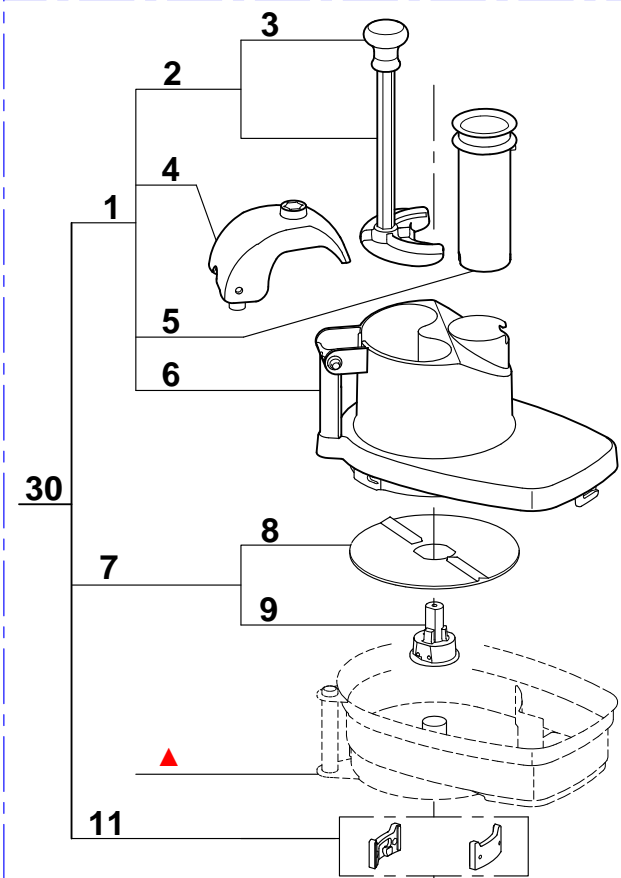

Ancienne cuve / Old bowl

Nouvelle cuve / New bowl

Ancienne Transmission / Old Transmission

Nouvelle Transmission / New Transmission

▲ Cette cuve n'est plus disponible. Commander le repère 30, vous recevrez le nouveau coupe-légumes complet.
 This bowl is no longer available. Order item 30, you will receive the complete new vegetable slicer attachment.

Index PDF	Référence	Designation commerciale	Tarif
A	504274	ЭЛЕКТРИЧЕСКИЙ ПРОВОД	16.10 EUR
M	3122S	[Spare parts translation not found]	233.00 EUR
P	103691S	[Spare parts translation not found]	74.80 EUR
X	600018S	[Spare parts translation not found]	21.90 EUR
Y	500289S	[Spare parts translation not found]	23.30 EUR
1	117079 117079S	КРЫШКА ОВОЩЕРЕЗКИ	202.40 EUR
2	29324	ТОЛКАТЕЛЬ: КОМПЛЕКТ	66.30 EUR
3	117452 117452S	ГОЛОВКА ТОЛКАТЕЛЯ	7.60 EUR
4	102020 102020S	НАПРАВЛЯЮЩАЯ ТОЛКАТЕЛЯ	27.70 EUR
5	102022 102022S	МАЛЫЙ ТОЛКАТЕЛЬ	11.80 EUR
6	102016 102016S	КРЫШКА	90.20 EUR
7	102019	ДИСК-СБРАСЫВАТЕЛЬ	18.40 EUR
8	117092 117092S	ДВУСТОРОННИЙ ДИСК-СБРАСЫВАТЕЛЬ	8.80 EUR
9	117091 117091S	ВТУЛКА ДИСК-СБРАСЫВАТЕЛЯ	10.20 EUR
10	104076 27400	ЧАША	323.00 EUR
11	29081	МОНТАЖНАЯ ПАНЕЛЬ	18.60 EUR
12	501010 501010S	УПЛОТНИТЕЛЬНЫЙ САЛЬНИК ДВИГАТЕЛЯ	13.20 EUR
13	104070	КОЛПАЧОК ДЛЯ БОЛТА	1.60 EUR
14	39117	ОСНОВАНИЕ ДВИГАТЕЛЯ	285.70 EUR
15	29356 129356	МАГН.МИКРОПЕРКЛЮЧАТЕЛЬ	24.30 EUR
16	102913	ШПОНКА ДЛЯ ПЛАСТРОНА	1.70 EUR