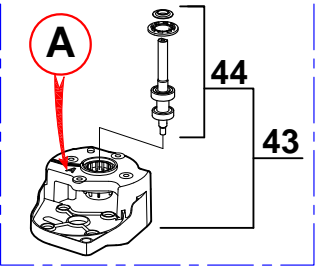

Nouvelle Transmission / New Transmission

▲ Cette cuve n'est plus disponible. Commander le repère 30, vous recevrez le nouveau coupe-légumes complet.
This bowl is no longer available. Order item 30, you will receive the complete new vegetable slicer attachment.