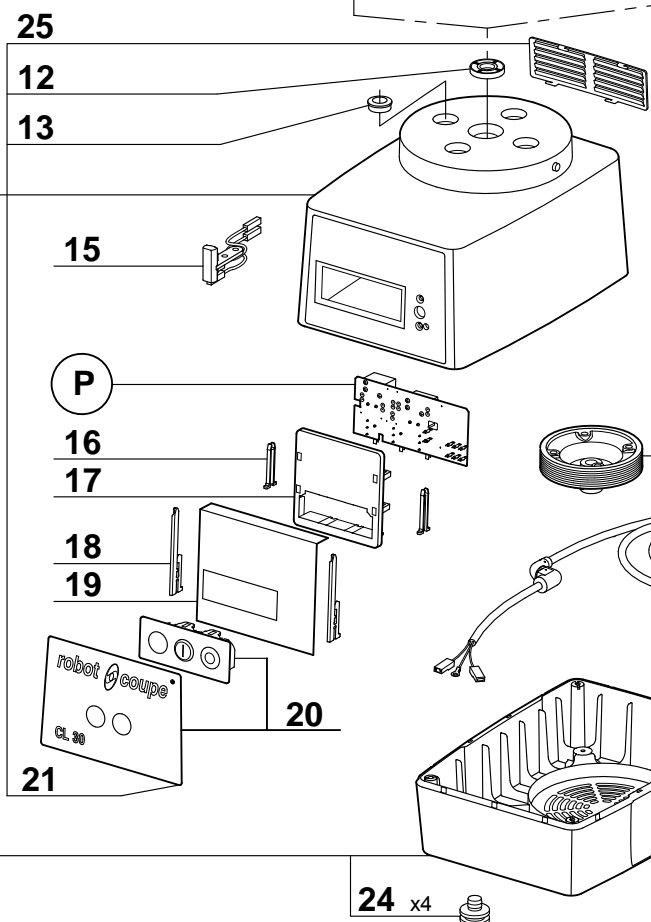

Ancienne cuve / Old bowl

Nouvelle cuve / New bowl

Ancienne Transmission / Old Transmission

Nouvelle Transmission / New Transmission

▲ Cette cuve n'est plus disponible. Commander le repère 30, vous recevrez le nouveau coupe-légumes complet.
 This bowl is no longer available. Order item 30, you will receive the complete new vegetable slicer attachment.

Index PDF	Référence	Designation commerciale	Tarif
A	504274	ЭЛЕКТРИЧЕСКИЙ ПРОВОД	16.10 EUR
M	3122S	[Spare parts translation not found]	233.00 EUR
P	103691S	[Spare parts translation not found]	74.80 EUR
X	600018S	[Spare parts translation not found]	21.90 EUR
Y	500289S	[Spare parts translation not found]	23.30 EUR
1	117079 117079S	КРЫШКА ОВОЩЕРЕЗКИ	202.40 EUR
2	29324	ТОЛКАТЕЛЬ: КОМПЛЕКТ	66.30 EUR
3	117452 117452S	ГОЛОВКА ТОЛКАТЕЛЯ	7.60 EUR
4	102020 102020S	НАПРАВЛЯЮЩАЯ ТОЛКАТЕЛЯ	27.70 EUR
5	102022 102022S	МАЛЫЙ ТОЛКАТЕЛЬ	11.80 EUR
6	102016 102016S	КРЫШКА	90.20 EUR
7	102019	ДИСК-СБРАСЫВАТЕЛЬ	18.40 EUR
8	117092 117092S	ДВУСТОРОННИЙ ДИСК-СБРАСЫВАТЕЛЬ	8.80 EUR
9	117091 117091S	ВТУЛКА ДИСК-СБРАСЫВАТЕЛЯ	10.20 EUR
10	104076 27400	ЧАША	323.00 EUR
11	29081	МОНТАЖНАЯ ПАНЕЛЬ	18.60 EUR
12	501010 501010S	УПЛОТНИТЕЛЬНЫЙ САЛЬНИК ДВИГАТЕЛЯ	13.20 EUR
13	104070	КОЛПАЧОК ДЛЯ БОЛТА	1.60 EUR
14	39117	ОСНОВАНИЕ ДВИГАТЕЛЯ	285.70 EUR
15	29356 129356	МАГН.МИКРОПЕРКЛЮЧАТЕЛЬ	24.30 EUR
16	102913	ШПОНКА ДЛЯ ПЛАСТРОНА	1.70 EUR