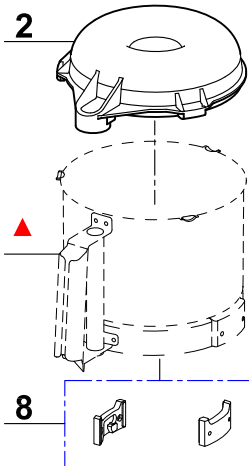

Pour ancienne cuve
For old bowl

▲ N'est plus disponible.
Commander l'index 7.
No longer available.
Order item 7.

Pour ancienne cuve
For old bowl

* Cette cuve n'est plus disponible.
Commander l'index 24, vous
recevrez le nouveau coupe-légumes
complet.
This bowl is no more available.
Order item 24, you will receive the
complete new vegetable slicer
attachment.

24	27400	[Spare parts translation not found]	349.00 EUR
25	117079S	[Spare parts translation not found]	218.00 EUR
26	29324	ТОЛКАТЕЛЬ: КОМПЛЕКТ	71.40 EUR
27	117452S	[Spare parts translation not found]	8.30 EUR
28	102022S	[Spare parts translation not found]	12.80 EUR
29	102020S	[Spare parts translation not found]	29.90 EUR
30	102016S	[Spare parts translation not found]	97.30 EUR
31	102019	ДИСК-СБРАСЫВАТЕЛЬ	19.90 EUR
32	117091S	[Spare parts translation not found]	11.20 EUR
33	117092S	[Spare parts translation not found]	9.50 EUR
35	29081	МОНТАЖНАЯ ПАНЕЛЬ	20.10 EUR
36	117395S	[Spare parts translation not found]	88.30 EUR
37	29013	[Spare parts translation not found]	317.10 EUR
38	39752	РУЧКА ЧАШИ	43.80 EUR
39	39751	КОМПЛЕКТ ШТОК БЕЗОПАСН. ЧАШИ	22.20 EUR
40	39797	КОМПЛЕКТ ДИСКОВ ДЛЯ КРЕПЛЕНИЯ	20.80 EUR
41	49033	[Spare parts translation not found]	218.00 EUR
42	29880	ТОЛКАТЕЛЬ: КОМПЛЕКТ	71.40 EUR
43	118324S	[Spare parts translation not found]	10.70 EUR
44	49036	[Spare parts translation not found]	29.90 EUR
45	49037	[Spare parts translation not found]	97.30 EUR
46	104921S	ДВУСТОРОННИЙ ДИСК-СБРАСЫВАТЕЛЬ	20.10 EUR
47	49034	[Spare parts translation not found]	306.40 EUR
48	49035	[Spare parts translation not found]	20.80 EUR
49	29872	[Spare parts translation not found]	