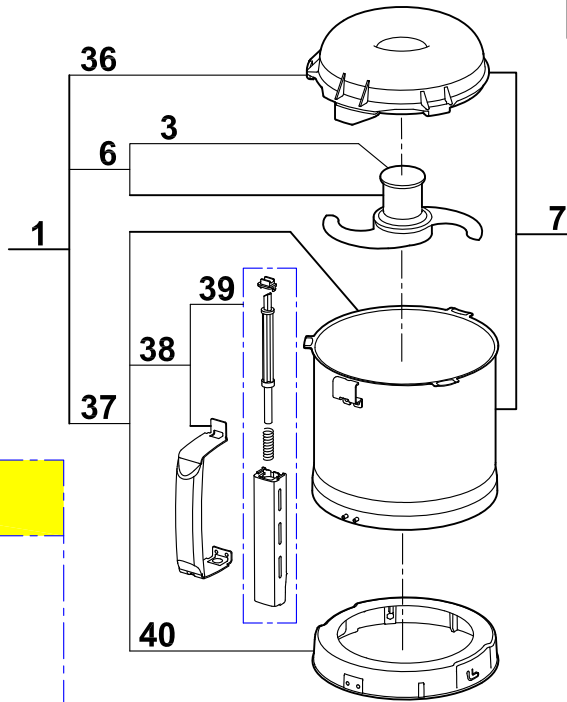

Pour ancienne cuve
For old bowl

▲ N'est plus disponible.
Commander l'index 7.
No longer available.
Order item 7.

Pour ancienne cuve
For old bowl

* Cette cuve n'est plus disponible.
Commander l'index 24, vous
recevrez le nouveau coupe-légumes
complet.
This bowl is no more available.
Order item 24, you will receive the
complete new vegetable slicer
attachment.