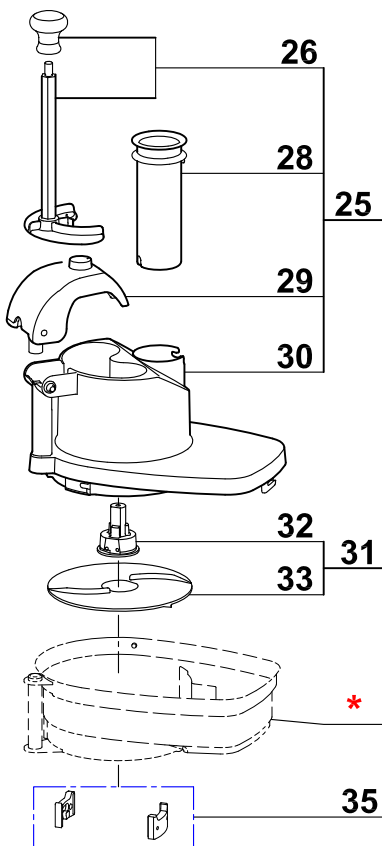

Pour ancienne cuve
For old bowl

▲ N'est plus disponible.
Commander l'index 7.
No longer available.
Order item 7.

Pour ancienne cuve
For old bowl

* Cette cuve n'est plus disponible.
Commander l'index 24, vous
recevrez le nouveau coupe-légumes
complet.
This bowl is no more available.
Order item 24, you will receive the
complete new vegetable slicer
attachment.

Index PDF	Référence	Designation commerciale	Tarif
M	303015	[Spare parts translation not found]	445.90 EUR
1	27109	КУТТЕР:ПОЛНЫЙ КОМПЛЕКТ	442.00 EUR
2	39380	КРЫШКА КУТТЕРА	89.70 EUR
3	117059	КОЛПАЧОК НА НОЖ	1.90 EUR
4	27111	НОЖ С КРУПН.ЗУБЦАМИ	97.00 EUR
5	27134	НОЖ С МЕЛК.ЗУБЦАМИ	94.00 EUR
6	27110	НОЖ (ГЛАДКИЙ)	84.00 EUR
7	29149	ЧАША КУТТЕРА	397.90 EUR
8	29081	МОНТАЖНАЯ ПАНЕЛЬ	20.10 EUR
9	501010S	[Spare parts translation not found]	14.30 EUR
10	102099S	[Spare parts translation not found]	207.70 EUR
11	29380	МАГНИТКЫЙ МИКРОПЕРЕКЛЮЧАТЕЛЬ	22.60 EUR
12	29327	ОСНОВАНИЕ ДВИГАТЕЛЯ - Снят с продажи	0.00 EUR
13	29325	ПУЛЬТ УПРАВЛЕНИЯ	119.10 EUR
14	401503	ПЕРЕДНЯЯ ПАНЕЛЬ	12.70 EUR
15	117072	РУЧКА ПЕРЕКЛЮЧАТЕЛЯ	12.80 EUR
16	501840	ПЕРЕКЛЮЧАТЕЛЬ+РУЧКА	90.40 EUR
17	29335	ЦОКОЛЬ - Снят с продажи	0.00 EUR
18	39336	[Spare parts translation not found]	9.40 EUR
19	39280	[Spare parts translation not found]	6.30 EUR
20	29321	ВИНТ ОСН.ДВИГАТЕЛЯ	8.60 EUR
21	101098S	[Spare parts translation not found]	За подробной информацией обращайтесь к нам
22	502067	СИЛОВОЙ ШНУР	48.20 EUR
23	515515S	[Spare parts translation not found]	9.60 EUR