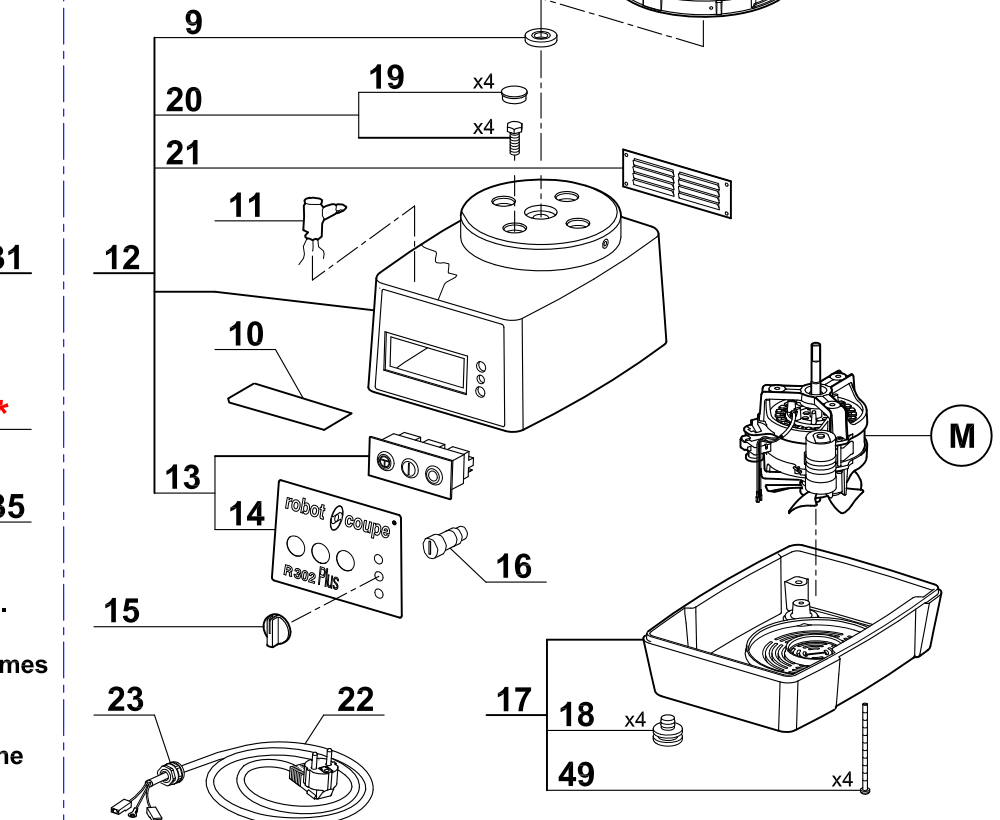

Pour ancienne cuve
For old bowl

▲ N'est plus disponible.
Commander l'index 7.
No longer available.
Order item 7.

Pour ancienne cuve
For old bowl

* Cette cuve n'est plus disponible.
Commander l'index 24, vous
recevrez le nouveau coupe-légumes
complet.
This bowl is no more available.
Order item 24, you will receive the
complete new vegetable slicer
attachment.

24	27400	[Spare parts translation not found]	349.00 EUR
25	117079S	[Spare parts translation not found]	218.00 EUR
26	29324	ТОЛКАТЕЛЬ: КОМПЛЕКТ	71.40 EUR
27	117452S	[Spare parts translation not found]	8.30 EUR
28	102022S	[Spare parts translation not found]	12.80 EUR
29	102020S	[Spare parts translation not found]	29.90 EUR
30	102016S	[Spare parts translation not found]	97.30 EUR
31	102019	ДИСК-СБРАСЫВАТЕЛЬ	19.90 EUR
32	117091S	[Spare parts translation not found]	11.20 EUR
33	117092S	[Spare parts translation not found]	9.50 EUR
35	29081	МОНТАЖНАЯ ПАНЕЛЬ	20.10 EUR
36	117395S	[Spare parts translation not found]	88.30 EUR
37	29013	[Spare parts translation not found]	317.10 EUR
38	39752	РУЧКА ЧАШИ	43.80 EUR
39	39751	КОМПЛЕКТ ШТОК БЕЗОПАСН. ЧАШИ	22.20 EUR
40	39797	КОМПЛЕКТ ДИСКОВ ДЛЯ КРЕПЛЕНИЯ	20.80 EUR
41	49033	[Spare parts translation not found]	218.00 EUR
42	29880	ТОЛКАТЕЛЬ: КОМПЛЕКТ	71.40 EUR
43	118324S	[Spare parts translation not found]	10.70 EUR
44	49036	[Spare parts translation not found]	29.90 EUR
45	49037	[Spare parts translation not found]	97.30 EUR
46	104921S	ДВУСТОРОННИЙ ДИСК-СБРАСЫВАТЕЛЬ	20.10 EUR
47	49034	[Spare parts translation not found]	306.40 EUR
48	49035	[Spare parts translation not found]	20.80 EUR
49	29872	[Spare parts translation not found]	