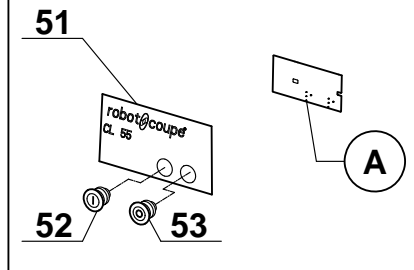

Pour modèle 1 vitesse (2 boutons). For 1 speed model (2 knobs).
Pour modèle 2 vitesses "2V" (3 boutons). For 2 speeds model "2V" (3 knobs).

Index PDF	Référence	Designation commerciale
A	106250S	[Spare parts translation not found]
C	39141	[Spare parts translation not found]
C1	39314	[Spare parts translation not found]
M	303250	MOTORE
1	28170	TRAMOGGIA LIBERA
2	101589	MANOVELLA INOX
3	117777	FERMO DISCO
4	117200	RONDELLA PER BLOCCO VITE
5	29501	LINGUETTA CHIUSURA TRAMOGGIA
6	39705	ANELLO IN TEFLON
7	39673	[Spare parts translation not found]
8	39661	[Spare parts translation not found]
9	39663	[Spare parts translation not found]
10	39672	[Spare parts translation not found]
11	39664	[Spare parts translation not found]
12	39665	[Spare parts translation not found]
13	39666	[Spare parts translation not found]
14	39667	[Spare parts translation not found]
15	39668	[Spare parts translation not found]
16	39662	[Spare parts translation not found]
17	39671	[Spare parts translation not found]
18	39669	[Spare parts translation not found]
19	39660	[Spare parts translation not found]
20	39670	[Spare parts translation not found]
21	29706	GOMMINI TRAMOGGIA GUIDATA
22	117321	LINGUETTA SCORRIMENTO CHIUSURA TRAMOG

23	29692	BLOCCA DISCO A CAVATAPPO
25	29501	LINGUETTA CHIUSURA TRAMOGGIA
26	418420 118420S	EVAQUATORE PER CAVOLO
27	118436	CHIAVE PER SVITARE BULLONE CENTRALE
28	39706	VASCA
29	400703 29061	PERNO DI CERNIERA
30	117791	COVER CL55
31	117687	FONDO BLOCCO MOTORE
32	500247	PIEDE GRIGIO
33	507341	CINGHIA
34	39674	[Spare parts translation not found]
35	105529	PULEGGIA RICEVENTE
36	510218	BOCCOLO ELACTICO
37	105531	SUPPORTO TRASMISSIONE
38	39675	[Spare parts translation not found]
39	440308 110308S	PERNO ALBERO MOTORE
40	203015	CHIAVETTA DEL MOTORE
41	101547	DEFLETTORE TRAMOGGIA
42	504678 501678S	GUARNIZIONE MOTORE
43	39709	CUSCINETTO ALBERO MOTORE
44	203068	BOCCOLA INOX
45	510217	CUSCINETTO MOTORE
46	203206	BOCCOLA
47	402690 102690S	DISCO ESPULSORE