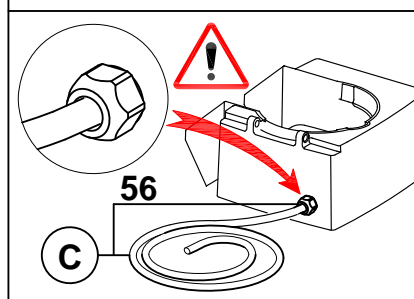

Pour modèle 1 vitesse (2 boutons). For 1 speed model (2 knobs).
Pour modèle 2 vitesses "2V" (3 boutons). For 2 speeds model "2V" (3 knobs).

Index PDF	Référence	Designation commerciale
A	106250S	[Spare parts translation not found]
C	39141	[Spare parts translation not found]
C1	39314	[Spare parts translation not found]
M	303250	MOTORE
1	28170	TRAMOGGIA LIBERA
2	101589	MANOVELLA INOX
3	117777	FERMO DISCO
4	117200	RONDELLA PER BLOCCO VITE
5	29501	LINGUETTA CHIUSURA TRAMOGGIA
6	39705	ANELLO IN TEFLON
7	39673	[Spare parts translation not found]
8	39661	[Spare parts translation not found]
9	39663	[Spare parts translation not found]
10	39672	[Spare parts translation not found]
11	39664	[Spare parts translation not found]
12	39665	[Spare parts translation not found]
13	39666	[Spare parts translation not found]
14	39667	[Spare parts translation not found]
15	39668	[Spare parts translation not found]
16	39662	[Spare parts translation not found]
17	39671	[Spare parts translation not found]
18	39669	[Spare parts translation not found]
19	39660	[Spare parts translation not found]
20	39670	[Spare parts translation not found]
21	29706	GOMMINI TRAMOGGIA GUIDATA
22	117321	LINGUETTA SCORRIMENTO CHIUSURA TRAMOG

23	29692	BLOCCA DISCO A CAVATAPPO
25	29501	LINGUETTA CHIUSURA TRAMOGGIA
26	418420 118420S	EVAQUATORE PER CAVOLO
27	118436	CHIAVE PER SVITARE BULLONE CENTRALE
28	39706	VASCA
29	400703 29061	PERNO DI CERNIERA
30	117791	COVER CL55
31	117687	FONDO BLOCCO MOTORE
32	500247	PIEDE GRIGIO
33	507341	CINGHIA
34	39674	[Spare parts translation not found]
35	105529	PULEGGIA RICEVENTE
36	510218	BOCCOLO ELACTICO
37	105531	SUPPORTO TRASMISSIONE
38	39675	[Spare parts translation not found]
39	440308 110308S	PERNO ALBERO MOTORE
40	203015	CHIAVETTA DEL MOTORE
41	101547	DEFLETTORE TRAMOGGIA
42	504678 501678S	GUARNIZIONE MOTORE
43	39709	CUSCINETTO ALBERO MOTORE
44	203068	BOCCOLA INOX
45	510217	CUSCINETTO MOTORE
46	203206	BOCCOLA
47	402690 102690S	DISCO ESPULSORE