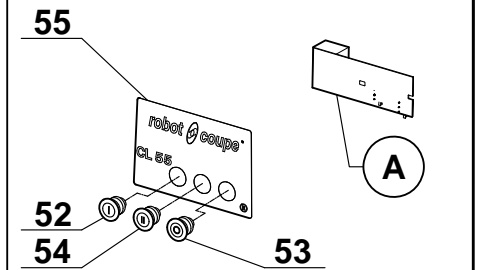

Pour modèle 1 vitesse (2 boutons). For 1 speed model (2 knobs).
Pour modèle 2 vitesses "2V" (3 boutons). For 2 speeds model "2V" (3 knobs).

Index PDF	Référence	Designation commerciale
A	106250S	[Spare parts translation not found]
C	39141	[Spare parts translation not found]
C1	39314	[Spare parts translation not found]
M	303250	MOTORE
1	28170	TRAMOGGIA LIBERA
2	101589	MANOVELLA INOX
3	117777	FERMO DISCO
4	117200	RONDELLA PER BLOCCO VITE
5	29501	LINGUETTA CHIUSURA TRAMOGGIA
6	39705	ANELLO IN TEFLON
7	39673	[Spare parts translation not found]
8	39661	[Spare parts translation not found]
9	39663	[Spare parts translation not found]
10	39672	[Spare parts translation not found]
11	39664	[Spare parts translation not found]
12	39665	[Spare parts translation not found]
13	39666	[Spare parts translation not found]
14	39667	[Spare parts translation not found]
15	39668	[Spare parts translation not found]
16	39662	[Spare parts translation not found]
17	39671	[Spare parts translation not found]
18	39669	[Spare parts translation not found]
19	39660	[Spare parts translation not found]
20	39670	[Spare parts translation not found]
21	29706	GOMMINI TRAMOGGIA GUIDATA
22	117321	LINGUETTA SCORRIMENTO CHIUSURA TRAMOG

23	29692	BLOCCA DISCO A CAVATAPPO
25	29501	LINGUETTA CHIUSURA TRAMOGGIA
26	418420 118420S	EVAQUATORE PER CAVOLO
27	118436	CHIAVE PER SVITARE BULLONE CENTRALE
28	39706	VASCA
29	400703 29061	PERNO DI CERNIERA
30	117791	COVER CL55
31	117687	FONDO BLOCCO MOTORE
32	500247	PIEDE GRIGIO
33	507341	CINGHIA
34	39674	[Spare parts translation not found]
35	105529	PULEGGIA RICEVENTE
36	510218	BOCCOLO ELACTICO
37	105531	SUPPORTO TRASMISSIONE
38	39675	[Spare parts translation not found]
39	440308 110308S	PERNO ALBERO MOTORE
40	203015	CHIAVETTA DEL MOTORE
41	101547	DEFLETTORE TRAMOGGIA
42	504678 501678S	GUARNIZIONE MOTORE
43	39709	CUSCINETTO ALBERO MOTORE
44	203068	BOCCOLA INOX
45	510217	CUSCINETTO MOTORE
46	203206	BOCCOLA
47	402690 102690S	DISCO ESPULSORE