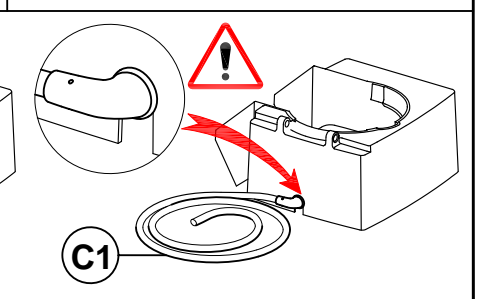

Pour modèle 1 vitesse (2 boutons). For 1 speed model (2 knobs).
Pour modèle 2 vitesses "2V" (3 boutons). For 2 speeds model "2V" (3 knobs).

Index PDF	Référence	Designation commerciale
A	106250S	[Spare parts translation not found]
C	39141	[Spare parts translation not found]
C1	39314	[Spare parts translation not found]
M	303250	MOTORE
1	28170	TRAMOGGIA LIBERA
2	101589	MANOVELLA INOX
3	117777	FERMO DISCO
4	117200	RONDELLA PER BLOCCO VITE
5	29501	LINGUETTA CHIUSURA TRAMOGGIA
6	39705	ANELLO IN TEFLON
7	39673	[Spare parts translation not found]
8	39661	[Spare parts translation not found]
9	39663	[Spare parts translation not found]
10	39672	[Spare parts translation not found]
11	39664	[Spare parts translation not found]
12	39665	[Spare parts translation not found]
13	39666	[Spare parts translation not found]
14	39667	[Spare parts translation not found]
15	39668	[Spare parts translation not found]
16	39662	[Spare parts translation not found]
17	39671	[Spare parts translation not found]
18	39669	[Spare parts translation not found]
19	39660	[Spare parts translation not found]
20	39670	[Spare parts translation not found]
21	29706	GOMMINI TRAMOGGIA GUIDATA
22	117321	LINGUETTA SCORRIMENTO CHIUSURA TRAMOG

23	29692	BLOCCA DISCO A CAVATAPPO
25	29501	LINGUETTA CHIUSURA TRAMOGGIA
26	418420 118420S	EVAQUATORE PER CAVOLO
27	118436	CHIAVE PER SVITARE BULLONE CENTRALE
28	39706	VASCA
29	400703 29061	PERNO DI CERNIERA
30	117791	COVER CL55
31	117687	FONDO BLOCCO MOTORE
32	500247	PIEDE GRIGIO
33	507341	CINGHIA
34	39674	[Spare parts translation not found]
35	105529	PULEGGIA RICEVENTE
36	510218	BOCCOLO ELACTICO
37	105531	SUPPORTO TRASMISSIONE
38	39675	[Spare parts translation not found]
39	440308 110308S	PERNO ALBERO MOTORE
40	203015	CHIAVETTA DEL MOTORE
41	101547	DEFLETTORE TRAMOGGIA
42	504678 501678S	GUARNIZIONE MOTORE
43	39709	CUSCINETTO ALBERO MOTORE
44	203068	BOCCOLA INOX
45	510217	CUSCINETTO MOTORE
46	203206	BOCCOLA
47	402690 102690S	DISCO ESPULSORE