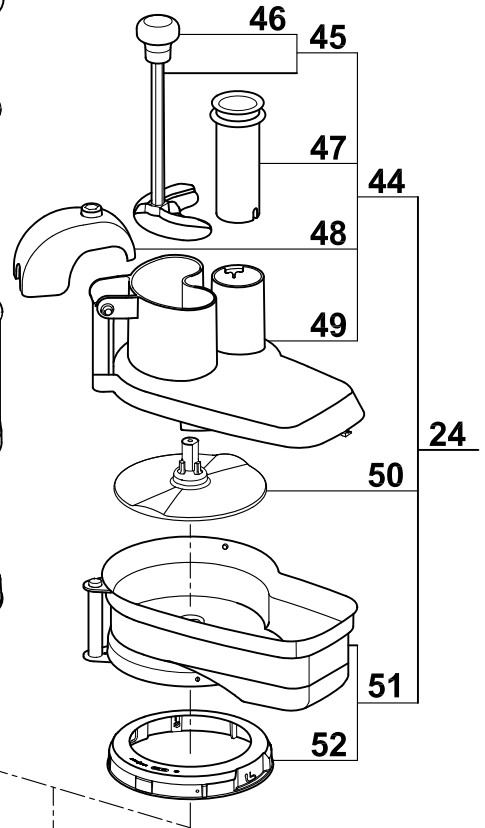

<b>Index PDF</b>	<b>Référence</b>	<b>Designation commerciale</b>	<b>Tarif</b>
A	39699	[Spare parts translation not found]	31.20 EUR
M	3144S	[Spare parts translation not found]	341.40 EUR
P	103693S	[Spare parts translation not found]	126.60 EUR
X	600087S	[Spare parts translation not found]	20.30 EUR
Y	504674S	[Spare parts translation not found]	25.20 EUR
1	27342	КУТТЕР:ПОЛНЫЙ КОМПЛЕКТ	490.00 EUR
2	39741	КРЫШКА: КОМПЛЕКТ	89.20 EUR
3	39740	УПЛОТНИТЕЛЬ КРЫШКИ	31.10 EUR
4	27344	НОЖ (ГЛАДКИЙ)	84.00 EUR
5	104147	КОЛПАЧОК НА НОЖ	1.90 EUR
6	39742	ЧАША КУТТЕРА	382.70 EUR
7	39744	РУЧКА ЧАШИ	44.00 EUR
8	39743	КОМПЛЕКТ ШТОК БЕЗОПАСН.ЧАШИ	22.20 EUR
9	39745	КОМПЛЕКТ ДИСКОВ ДЛЯ КРЕПЛЕНИЯ	20.80 EUR
10	39787	ОСНОВАНИЕ ДВИГАТЕЛЯ	307.70 EUR
11	501010S	[Spare parts translation not found]	14.30 EUR
12	104122S	[Spare parts translation not found]	12.70 EUR
13	39770	ПУЛЬТ УПРАВЛЕНИЯ В СБОРЕ	124.60 EUR
14	39771	ПЕРЕДНЯЯ ПАНЕЛЬ	13.20 EUR
15	102913S	[Spare parts translation not found]	4.00 EUR
16	102911	ОСНОВАНИЕ ПРИБОРНОЙ ПАНЕЛИ: КОМПЛЕКТ	5.50 EUR
17	117703S	(К)ФИКСИРУЮЩИЙ ШТИФТ КОНТРОЛЬНОЙ ПАНЕЛИ (X2)	3.10 EUR
18	104131	ИЗОЛЯНТ ПЛАТЫ	2.90 EUR
19	27346	НОЖ С КРУПН.ЗУБЦАМИ	94.00 EUR
20	27345	НОЖ С МЕЛК.ЗУБЦАМИ	94.00 EUR
21	59453	[Spare parts translation not found]	7.00 EUR