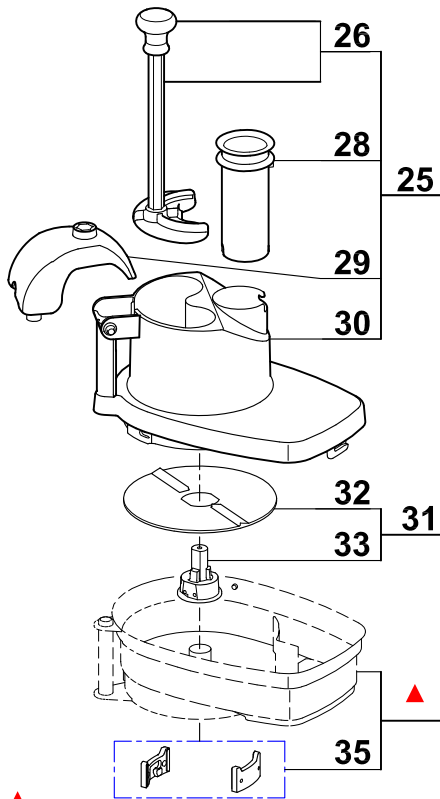

Pour ancienne cuve
For old bowl