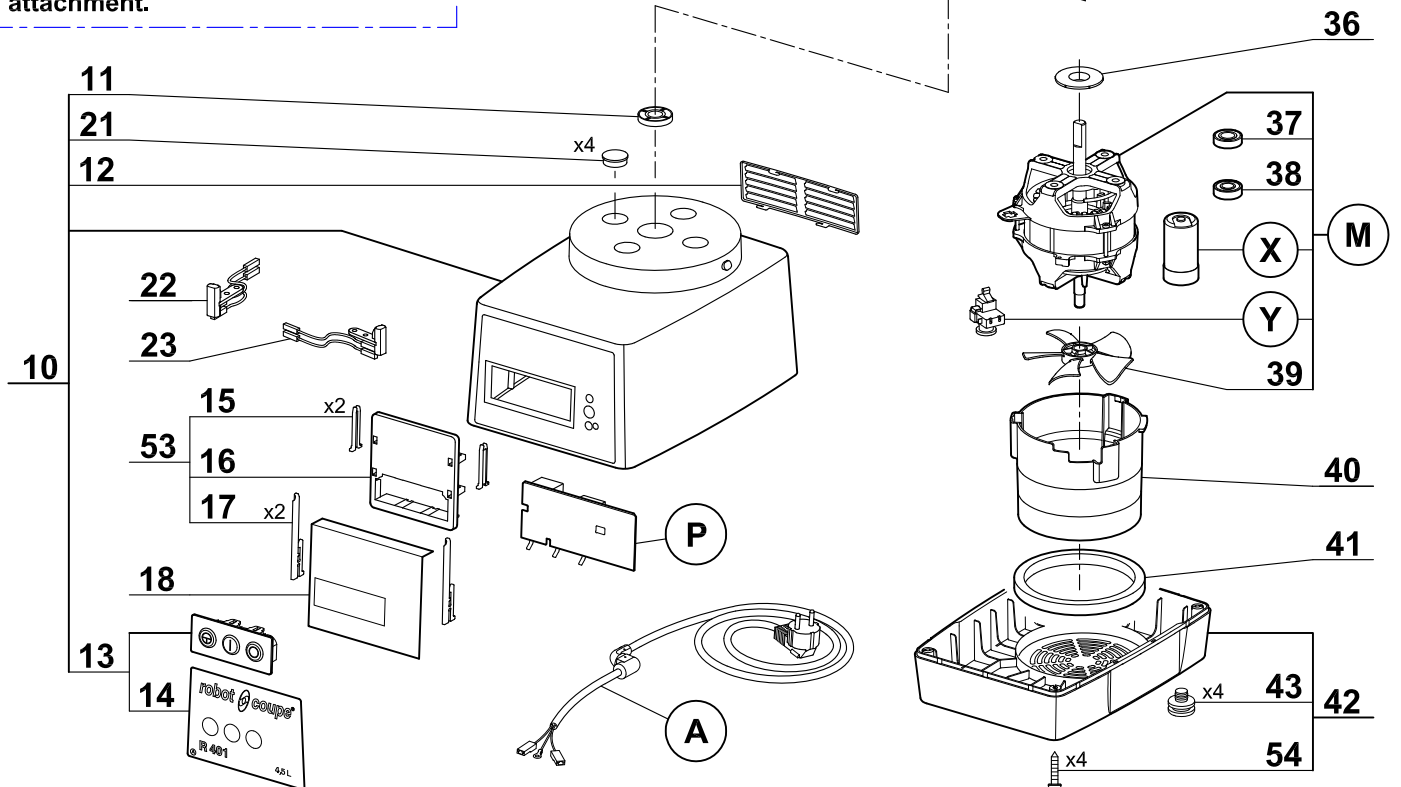

<b>Index PDF</b>	<b>Référence</b>	<b>Designation commerciale</b>	<b>Tarif</b>
A	39699	[Spare parts translation not found]	31.20 EUR
M	3144S	[Spare parts translation not found]	341.40 EUR
P	103693S	[Spare parts translation not found]	126.60 EUR
X	600087S	[Spare parts translation not found]	20.30 EUR
Y	504674S	[Spare parts translation not found]	25.20 EUR
1	27342	КУТТЕР:ПОЛНЫЙ КОМПЛЕКТ	490.00 EUR
2	39741	КРЫШКА: КОМПЛЕКТ	89.20 EUR
3	39740	УПЛОТНИТЕЛЬ КРЫШКИ	31.10 EUR
4	27344	НОЖ (ГЛАДКИЙ)	84.00 EUR
5	104147	КОЛПАЧОК НА НОЖ	1.90 EUR
6	39742	ЧАША КУТТЕРА	382.70 EUR
7	39744	РУЧКА ЧАШИ	44.00 EUR
8	39743	КОМПЛЕКТ ШТОК БЕЗОПАСН.ЧАШИ	22.20 EUR
9	39745	КОМПЛЕКТ ДИСКОВ ДЛЯ КРЕПЛЕНИЯ	20.80 EUR
10	39787	ОСНОВАНИЕ ДВИГАТЕЛЯ	307.70 EUR
11	501010S	[Spare parts translation not found]	14.30 EUR
12	104122S	[Spare parts translation not found]	12.70 EUR
13	39770	ПУЛЬТ УПРАВЛЕНИЯ В СБОРЕ	124.60 EUR
14	39771	ПЕРЕДНЯЯ ПАНЕЛЬ	13.20 EUR
15	102913S	[Spare parts translation not found]	4.00 EUR
16	102911	ОСНОВАНИЕ ПРИБОРНОЙ ПАНЕЛИ: КОМПЛЕКТ	5.50 EUR
17	117703S	(К)ФИКСИРУЮЩИЙ ШТИФТ КОНТРОЛЬНОЙ ПАНЕЛИ (X2)	3.10 EUR
18	104131	ИЗОЛЯНТ ПЛАТЫ	2.90 EUR
19	27346	НОЖ С КРУПН.ЗУБЦАМИ	94.00 EUR
20	27345	НОЖ С МЕЛК.ЗУБЦАМИ	94.00 EUR
21	59453	[Spare parts translation not found]	7.00 EUR