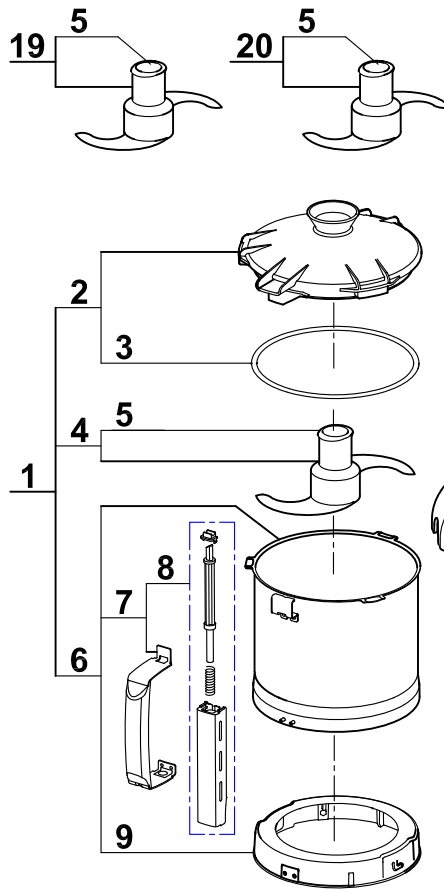

Pour ancienne cuve  
For old bowl

▲ Cette cuve n'est plus disponible.  
Commander l'index 24, vous  
recevrez le nouveau coupe-légumes  
complet.  
This bowl is no more available.  
Order item 24, you will receive the  
complete new vegetable slicer  
attachment.

<b>Index PDF</b>	<b>Référence</b>	<b>Designation commerciale</b>	<b>Tarif</b>
A	39699	[Spare parts translation not found]	31.20 EUR
M	3144S	[Spare parts translation not found]	341.40 EUR
P	103693S	[Spare parts translation not found]	126.60 EUR
X	600087S	[Spare parts translation not found]	20.30 EUR
Y	504674S	[Spare parts translation not found]	25.20 EUR
1	27342	КУТТЕР:ПОЛНЫЙ КОМПЛЕКТ	490.00 EUR
2	39741	КРЫШКА: КОМПЛЕКТ	89.20 EUR
3	39740	УПЛОТНИТЕЛЬ КРЫШКИ	31.10 EUR
4	27344	НОЖ (ГЛАДКИЙ)	84.00 EUR
5	104147	КОЛПАЧОК НА НОЖ	1.90 EUR
6	39742	ЧАША КУТТЕРА	382.70 EUR
7	39744	РУЧКА ЧАШИ	44.00 EUR
8	39743	КОМПЛЕКТ ШТОК БЕЗОПАСН.ЧАШИ	22.20 EUR
9	39745	КОМПЛЕКТ ДИСКОВ ДЛЯ КРЕПЛЕНИЯ	20.80 EUR
10	39787	ОСНОВАНИЕ ДВИГАТЕЛЯ	307.70 EUR
11	501010S	[Spare parts translation not found]	14.30 EUR
12	104122S	[Spare parts translation not found]	12.70 EUR
13	39770	ПУЛЬТ УПРАВЛЕНИЯ В СБОРЕ	124.60 EUR
14	39771	ПЕРЕДНЯЯ ПАНЕЛЬ	13.20 EUR
15	102913S	[Spare parts translation not found]	4.00 EUR
16	102911	ОСНОВАНИЕ ПРИБОРНОЙ ПАНЕЛИ: КОМПЛЕКТ	5.50 EUR
17	117703S	(К)ФИКСИРУЮЩИЙ ШТИФТ КОНТРОЛЬНОЙ ПАНЕЛИ (X2)	3.10 EUR
18	104131	ИЗОЛЯНТ ПЛАТЫ	2.90 EUR
19	27346	НОЖ С КРУПН.ЗУБЦАМИ	94.00 EUR
20	27345	НОЖ С МЕЛК.ЗУБЦАМИ	94.00 EUR
21	59453	[Spare parts translation not found]	7.00 EUR