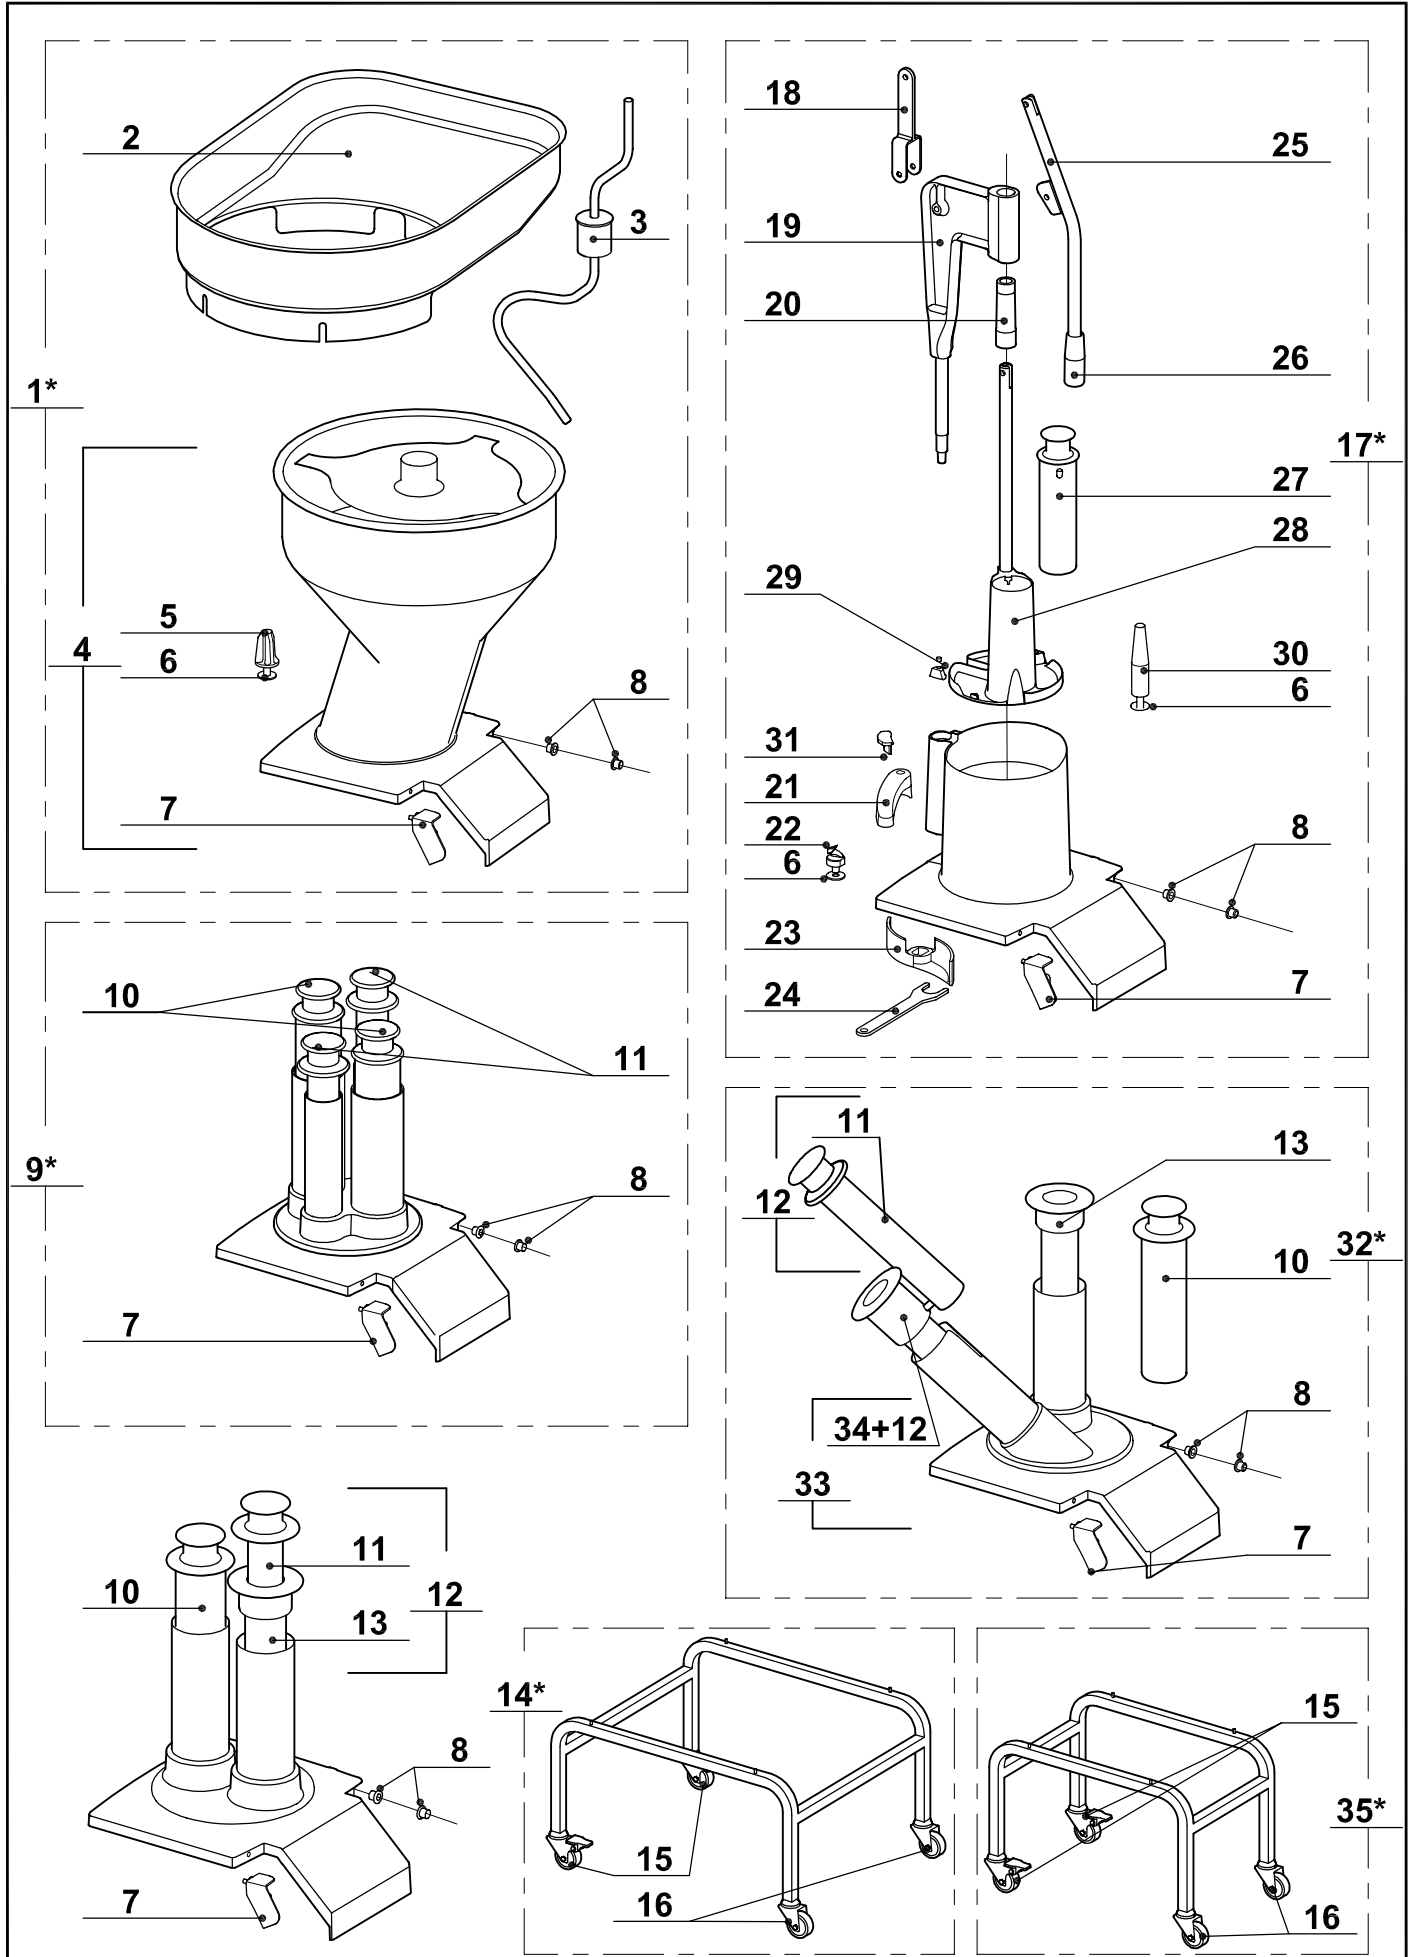

Pos.	Part No	Description	Pos.	Part No	Description
001	28108	GOULOTTE AUTOMATIQUE INOX			
002	117774	PLATEAU D'ALIMENTATION			
003	117775	MANIVELLE INOX			
004	29928	GOULOTTE			
005	117777	AGITATEUR			
006	117200	RONDELLE ANTI FRICTION			
007	29925	ENS. TAQUET D'ACCROCHAGE			
008	29058	BAGUES EPAULEES (Qté 2)			
009	28162	GOULOTTE 4 TUBES DROITS			
010	101538	POUSSOIR			
011	101539	POUSSOIR			
012	39090	ENS. INSERT DROIT			
013	101535	INSERT DROIT			
014	27185	CHARIOT			
015	504266	ROULETTE FREIN			
016	504267	ROULETTE			
017	28104	GOULOTTE A LEVIER			
018	103205	BIELLETTTE			
019	118335	ENS. SUPPORT LEVIER			
020	118331	BAGUE DE GUIDAGE			
021	29705	ENSEMBLE PORTE AIMANT			
022	29692	ENSEMBLE EVIDOIR			
023	118420	EVACUATEUR CHOUX			
024	118436	CLEF EVIDOIR			
025	29710	ENSEMBLE LEVIER			
026	509200	POIGNEE PLASTIQUE			
027	118397	POUSSOIR PLASTIQUE			
028	29927	ENS. POUSSOIR ALUMINIUM			
029	29706	ENSEMBLE BUTEES POUSSOIR			
030	29156	ENSEMBLE CONE DE CHARGEMENT			
031	117321	BUTEE ANTI FRICTION			
032	28157	GOULOTTE 2 TUBES DROIT + INCLINE			
033	39091	ENS. INSERT INCLINE			
034	101537	INSERT INCLINE			
035	27056	CHARIOT			

Pos.	Part No	Description	Pos.	Part No	Description
001	29564	ENSEMBLE LAME/VIS DISQUE CL50			
002	28166	EMINCEUR 0,6			
003	28069	EMINCEUR 0,8			
004	28062	EMINCEUR 1			
005	28063	EMINCEUR 2			
006	28064	EMINCEUR 3			
007	28004	EMINCEUR 4			
008	28065	EMINCEUR 5			
009	28066	EMINCEUR 8			
010	28067	EMINCEUR 10			
011	28068	EMINCEUR 14			
012	27244	EMINCEUR 4			
013	27245	EMINCEUR 6			
014	29786	ENSEMBLE LAME ONDULEE + VIS			
015	27068	ONDULE 2			
016	27069	ONDULE 3			
017	27070	ONDULE 5			
012A	39723	LAME EMINCEUR 4 + VIS			
013A	39724	LAME EMINCEUR 6 + VIS			