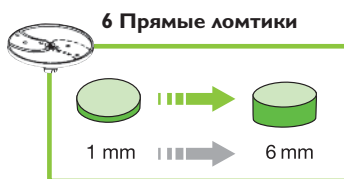

Скорость вращения 375 об/мин дает наилучшее качество нарезки и при этом обеспечивает высокую производительность.

Трубка (Ø 58 мм), предусмотренная для нарезки **длинных овощей**, таких как морковь, огурцы...

Производительность
до 80 кг/час
Максимальная
до 3 кг/мин

Настольная **компактная малогабаритная** модель, позволяющая производить самую разнообразную нарезку овощей, фруктов, сыра и некоторых других продуктов.

ПОЛНАЯ ГАММА 28 ДИСКОВ

Норма ЕС	Электрические характеристики				Размеры (мм)									Вес (кг)	
	Скорость (об/мин)	Мощность (Вт)	Ток (А)	Напряжение*	A	B	C	D	E	F	G	H	I	Нетто	В упаковке
CL 30 БИСТРО	375	500	5,7	230 V 50 Hz/1	746	590	225	304	226	405	340	410	525	11	13