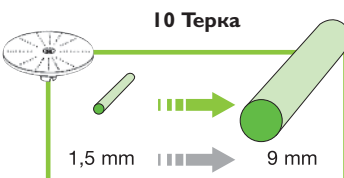

Скорость вращения 375 об/мин дает наилучшее качество нарезки и при этом обеспечивает высокую производительность.

Трубка (Ø 58 мм), предусмотренная для нарезки **длинных овощей**, таких как морковь, огурцы...

Производительность
до 80 кг/час
Максимальная
до 3 кг/мин

Настольная **компактная малогабаритная** модель, позволяющая производить самую разнообразную нарезку овощей, фруктов, сыра и некоторых других продуктов.

ПОЛНАЯ ГАММА 28 ДИСКОВ

Норма ЕС	Электрические характеристики				Размеры (мм)									Вес (кг)	
	Скорость (об/мин)	Мощность (Вт)	Ток (А)	Напряжение*	A	B	C	D	E	F	G	H	I	Нетто	В упаковке
CL 30 БИСТРО	375	500	5,7	230 V 50 Hz/1	746	590	225	304	226	405	340	410	525	11	13