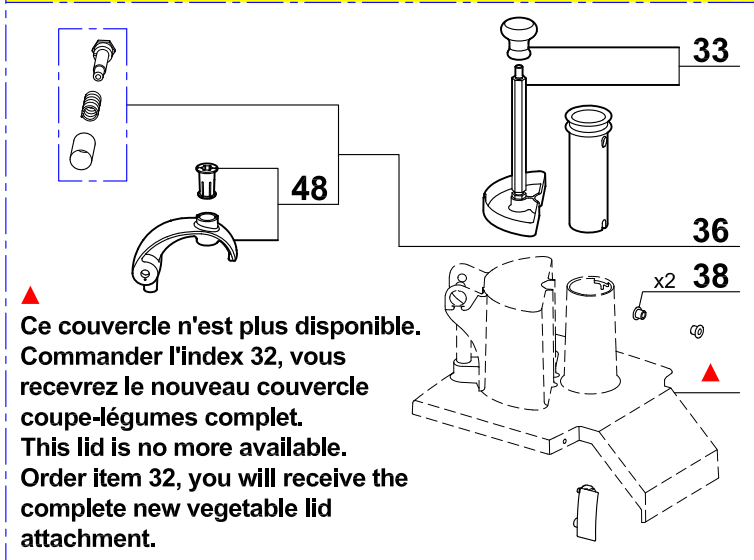

**Pour ancien couvercle Coupe-Légumes
For old vegetable slicer lid**

▲ Ce couvercle n'est plus disponible.
Commander l'index 32, vous recevrez le nouveau couvercle coupe-légumes complet.
This lid is no more available.
Order item 32, you will receive the complete new vegetable lid attachment.