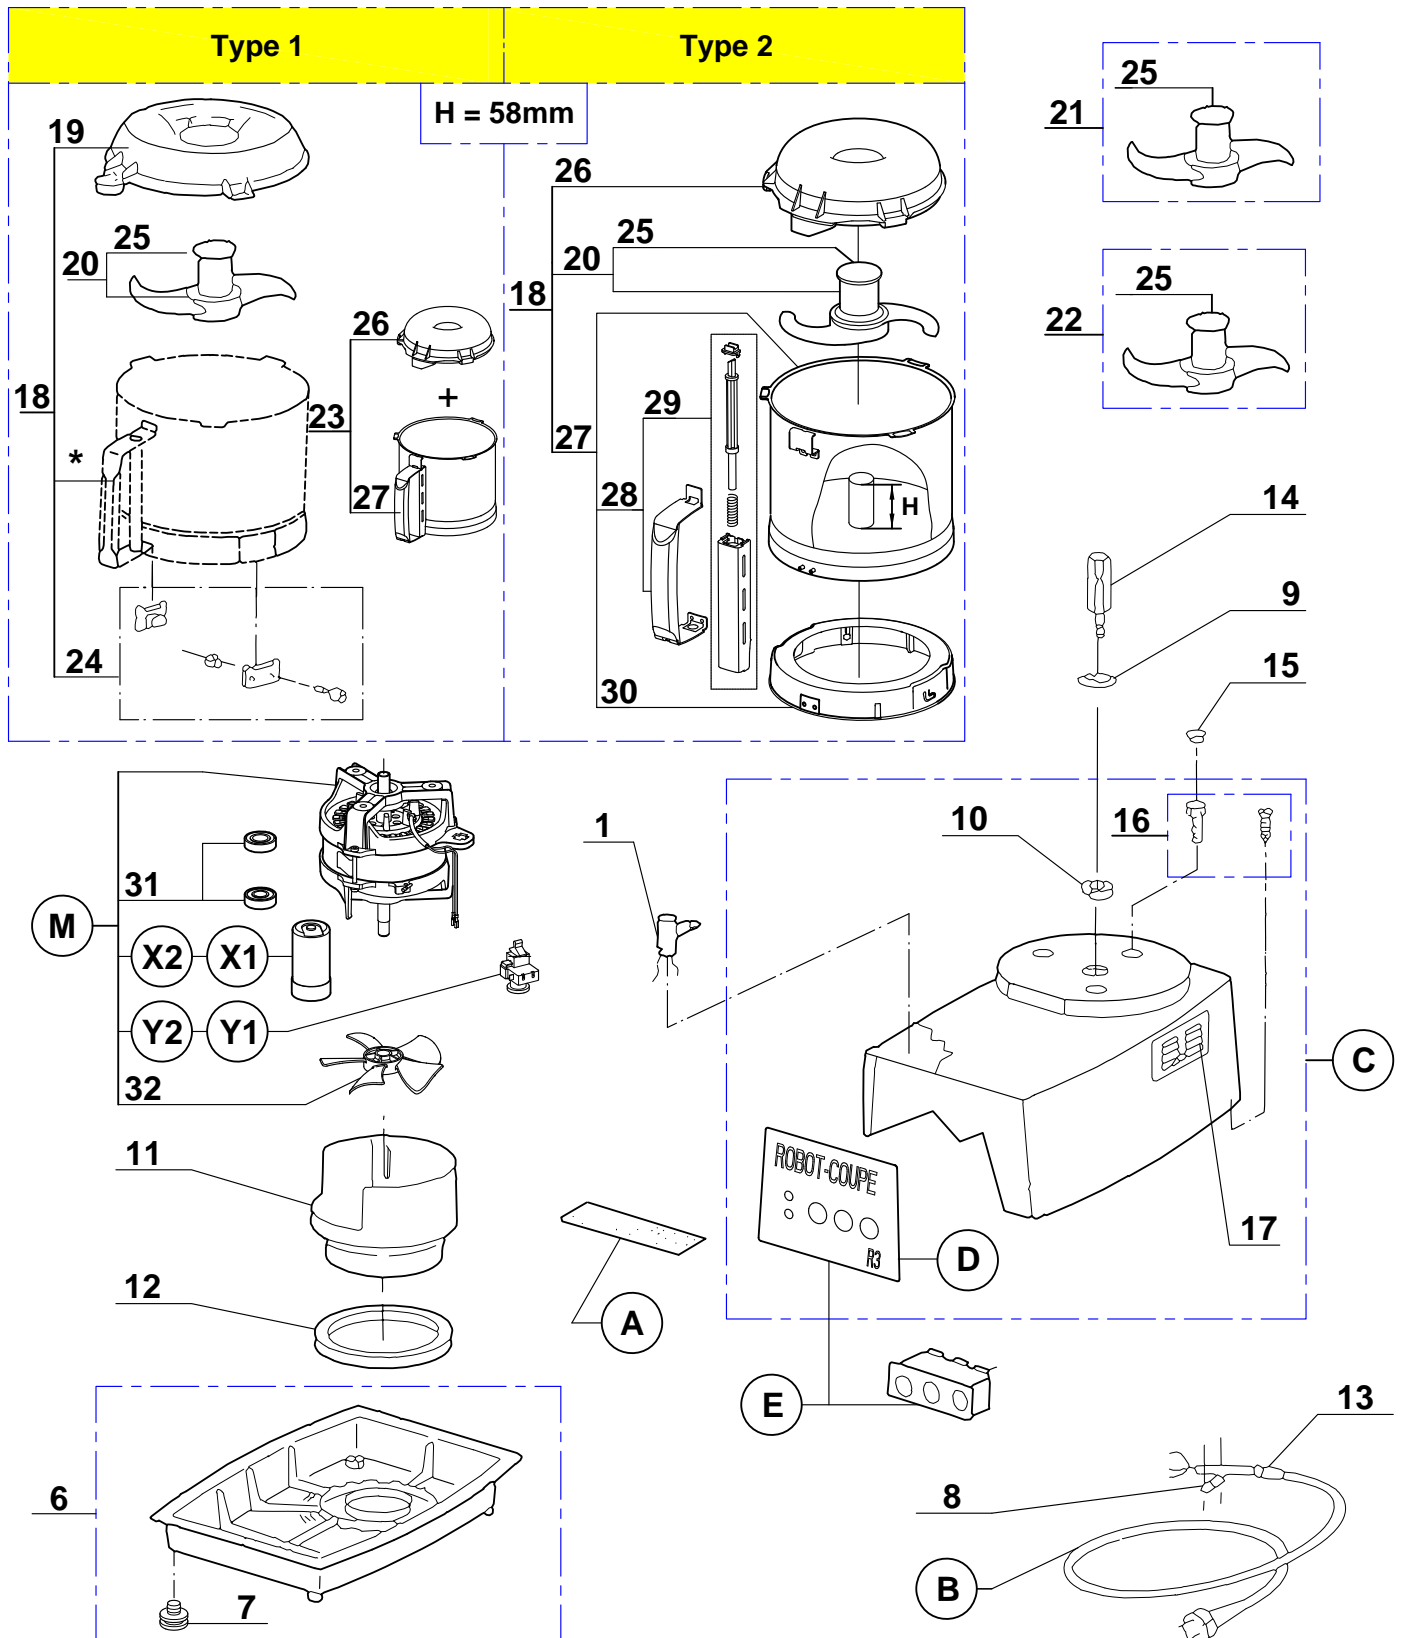

***ATTENTION :**

La cuve seule de Type 1 n'est plus disponible, elle est remplacée par l'index 23 = cuve 27 + couvercle 26. Attention, les couvercles ne sont pas interchangeables, pour les autres pièces, choisir en fonction du type de cuve.

***WARNING :**

The Type 1 bowl alone is no more available, it is replaced by index 23 = bowl 27 + lid 26. Caution, the lids are not interchangeable, for any other spare parts, choose according to the bowl type.

21	27135	НОЖ С МЕЛК.ЗУБЦАМИ	90.00 EUR
22	27065	НОЖ С КРУПН.ЗУБЦАМИ	90.00 EUR
23	29149	ЧАША КУТТЕРА	380.60 EUR
24	29081	МОНТАЖНАЯ ПАНЕЛЬ	19.20 EUR
25	117058	КОЛПАЧОК НА НОЖ	1.60 EUR
26	117395 117395S	КРЫШКА КУТТЕРА	84.40 EUR
27	29013	[Spare parts translation not found]	303.30 EUR
28	39752	РУЧКА ЧАШИ	41.90 EUR
29	39751	КОМПЛЕКТ ШТОК БЕЗОПАСН.ЧАШИ	21.20 EUR
30	39797	КОМПЛЕКТ ДИСКОВ ДЛЯ КРЕПЛЕНИЯ	19.80 EUR
31	600457	6201 ВАЛ	10.00 EUR
32	117610	ВЕНТИЛЯТОР	9.10 EUR