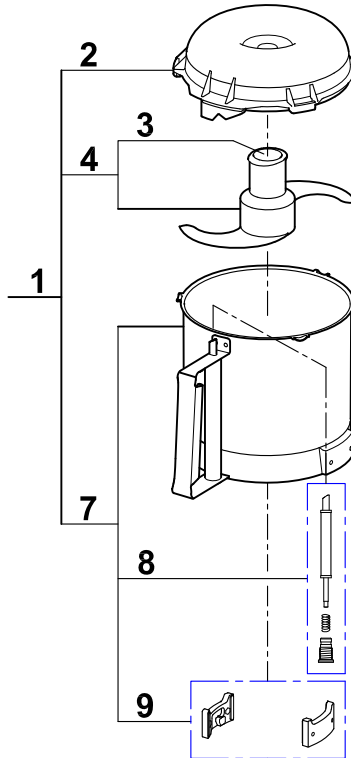

Pour ancienne cuve
For old bowl

▲ Cette cuve n'est plus disponible.
Commander l'index 21, vous recevrez
le nouveau coupe-légumes complet.
This bowl is no more available.
Order item 21, you will receive the complete
new vegetable slicer attachment.

Pour H = 125 mm, choisir parmi X, Y et M.
Pour H = 135 mm, choisir parmi X1, Y1 et M1.

▲ For H = 125 mm, choose among X, Y and M.
For H = 135 mm, choose among X1, Y1 and M1.

* ATTENTION : Seulement pour moteur M.
WARNING: Only for motor M

Index PDF	Référence	Designation commerciale	Tarif
A	39699	[Spare parts translation not found]	31.20 EUR
M	3074S	ДВИГАТЕЛЬ	313.60 EUR
M1	3144S	[Spare parts translation not found]	341.40 EUR
P	103693S	[Spare parts translation not found]	126.60 EUR
X	600018S	[Spare parts translation not found]	23.60 EUR
X1	600087S	[Spare parts translation not found]	20.30 EUR
Y	500289S	[Spare parts translation not found]	25.20 EUR
Y1	504674S	[Spare parts translation not found]	25.20 EUR
1	27251 27342	КУТТЕР:ПОЛНЫЙ КОМПЛЕКТ	490.00 EUR
2	117395S	[Spare parts translation not found]	88.30 EUR
3	104147	КОЛПАЧОК НА НОЖ	1.90 EUR
4	27255	НОЖ (ГЛАДКИЙ)	84.00 EUR
5	27253	НОЖ С КРУПН.ЗУБЦАМИ	94.00 EUR
6	27254	НОЖ С МЕЛК.ЗУБЦАМИ	94.00 EUR
7	404085 27342	ЧАША КУТЕРА: КОМПЛЕКТ	490.00 EUR
8	39225	ПРЕДОХРАНИТЕЛЬНАЯ ШТАНГА В КОМПЛЕКТЕ	22.20 EUR
9	29081	МОНТАЖНАЯ ПАНЕЛЬ	20.10 EUR
10	501010S	[Spare parts translation not found]	14.30 EUR
11	59453	[Spare parts translation not found]	7.00 EUR
12	39119	ОСНОВАНИЕ ДВИГАТЕЛЯ	307.70 EUR
13	29356 129356	МАГН.МИКРОПЕРКЛЮЧАТЕЛЬ	26.30 EUR
14	102913S	[Spare parts translation not found]	4.00 EUR
15	102911	ОСНОВАНИЕ ПРИБОРНОЙ ПАНЕЛИ: КОМПЛЕКТ	5.50 EUR
16	117703S	(К)ФИКСИРУЮЩИЙ ШТИФТ КОНТРОЛЬНОЙ ПАНЕЛИ (X2)	3.10 EUR