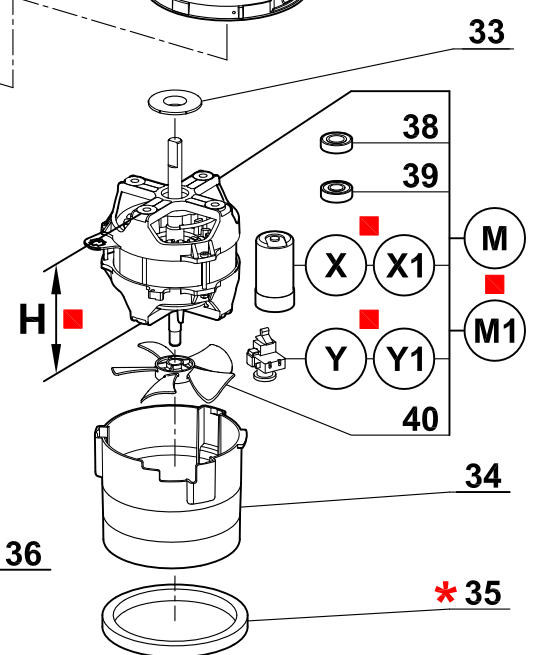

Pour H = 125 mm, choisir parmi X, Y et M.
Pour H = 135 mm, choisir parmi X1, Y1 et M1.

▲ For H = 125 mm, choose among X, Y and M.
For H = 135 mm, choose among X1, Y1 and M1.

* ATTENTION : Seulement pour moteur M.
WARNING: Only for motor M

Index PDF	Référence	Designation commerciale	Tarif
A	39699	[Spare parts translation not found]	31.20 EUR
M	3074S	ДВИГАТЕЛЬ	313.60 EUR
M1	3144S	[Spare parts translation not found]	341.40 EUR
P	103693S	[Spare parts translation not found]	126.60 EUR
X	600018S	[Spare parts translation not found]	23.60 EUR
X1	600087S	[Spare parts translation not found]	20.30 EUR
Y	500289S	[Spare parts translation not found]	25.20 EUR
Y1	504674S	[Spare parts translation not found]	25.20 EUR
1	27251 27342	КУТТЕР:ПОЛНЫЙ КОМПЛЕКТ	490.00 EUR
2	117395S	[Spare parts translation not found]	88.30 EUR
3	104147	КОЛПАЧОК НА НОЖ	1.90 EUR
4	27255	НОЖ (ГЛАДКИЙ)	84.00 EUR
5	27253	НОЖ С КРУПН.ЗУБЦАМИ	94.00 EUR
6	27254	НОЖ С МЕЛК.ЗУБЦАМИ	94.00 EUR
7	404085 27342	ЧАША КУТЕРА: КОМПЛЕКТ	490.00 EUR
8	39225	ПРЕДОХРАНИТЕЛЬНАЯ ШТАНГА В КОМПЛЕКТЕ	22.20 EUR
9	29081	МОНТАЖНАЯ ПАНЕЛЬ	20.10 EUR
10	501010S	[Spare parts translation not found]	14.30 EUR
11	59453	[Spare parts translation not found]	7.00 EUR
12	39119	ОСНОВАНИЕ ДВИГАТЕЛЯ	307.70 EUR
13	29356 129356	МАГН.МИКРОПЕРКЛЮЧАТЕЛЬ	26.30 EUR
14	102913S	[Spare parts translation not found]	4.00 EUR
15	102911	ОСНОВАНИЕ ПРИБОРНОЙ ПАНЕЛИ: КОМПЛЕКТ	5.50 EUR
16	117703S	(К)ФИКСИРУЮЩИЙ ШТИФТ КОНТРОЛЬНОЙ ПАНЕЛИ (X2)	3.10 EUR