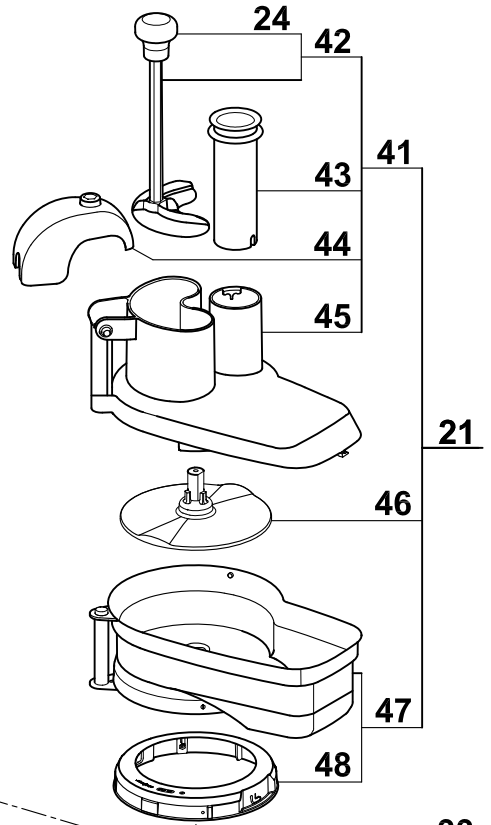

Pour H = 125 mm, choisir parmi X, Y et M.
Pour H = 135 mm, choisir parmi X1, Y1 et M1.

▲ For H = 125 mm, choose among X, Y and M.
For H = 135 mm, choose among X1, Y1 and M1.

* ATTENTION : Seulement pour moteur M.
WARNING: Only for motor M

Index PDF	Référence	Designation commerciale	Tarif
A	39699	[Spare parts translation not found]	31.20 EUR
M	3074S	ДВИГАТЕЛЬ	313.60 EUR
M1	3144S	[Spare parts translation not found]	341.40 EUR
P	103693S	[Spare parts translation not found]	126.60 EUR
X	600018S	[Spare parts translation not found]	23.60 EUR
X1	600087S	[Spare parts translation not found]	20.30 EUR
Y	500289S	[Spare parts translation not found]	25.20 EUR
Y1	504674S	[Spare parts translation not found]	25.20 EUR
1	27251 27342	КУТТЕР:ПОЛНЫЙ КОМПЛЕКТ	490.00 EUR
2	117395S	[Spare parts translation not found]	88.30 EUR
3	104147	КОЛПАЧОК НА НОЖ	1.90 EUR
4	27255	НОЖ (ГЛАДКИЙ)	84.00 EUR
5	27253	НОЖ С КРУПН.ЗУБЦАМИ	94.00 EUR
6	27254	НОЖ С МЕЛК.ЗУБЦАМИ	94.00 EUR
7	404085 27342	ЧАША КУТЕРА: КОМПЛЕКТ	490.00 EUR
8	39225	ПРЕДОХРАНИТЕЛЬНАЯ ШТАНГА В КОМПЛЕКТЕ	22.20 EUR
9	29081	МОНТАЖНАЯ ПАНЕЛЬ	20.10 EUR
10	501010S	[Spare parts translation not found]	14.30 EUR
11	59453	[Spare parts translation not found]	7.00 EUR
12	39119	ОСНОВАНИЕ ДВИГАТЕЛЯ	307.70 EUR
13	29356 129356	МАГН.МИКРОПЕРКЛЮЧАТЕЛЬ	26.30 EUR
14	102913S	[Spare parts translation not found]	4.00 EUR
15	102911	ОСНОВАНИЕ ПРИБОРНОЙ ПАНЕЛИ: КОМПЛЕКТ	5.50 EUR
16	117703S	(К)ФИКСИРУЮЩИЙ ШТИФТ КОНТРОЛЬНОЙ ПАНЕЛИ (X2)	3.10 EUR