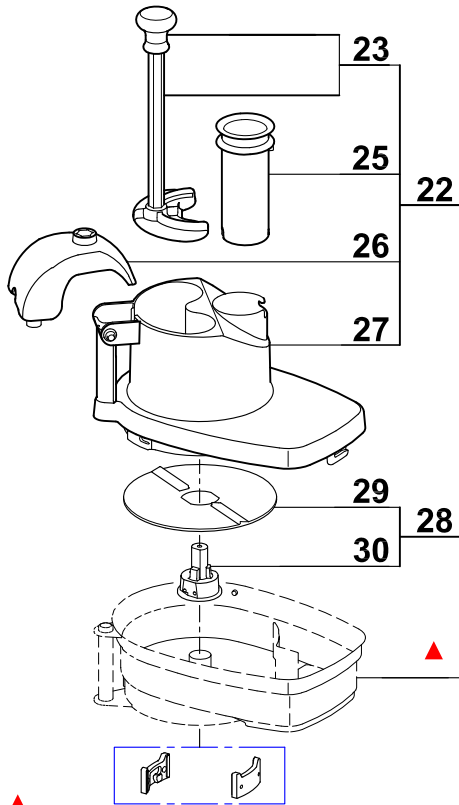

Pour ancienne cuve
For old bowl

▲ Cette cuve n'est plus disponible.
Commander l'index 21, vous recevrez
le nouveau coupe-légumes complet.
This bowl is no more available.
Order item 21, you will receive the complete
new vegetable slicer attachment.

Pour H = 125 mm, choisir parmi X, Y et M.
Pour H = 135 mm, choisir parmi X1, Y1 et M1.

▲ For H = 125 mm, choose among X, Y and M.
For H = 135 mm, choose among X1, Y1 and M1.

* ATTENTION : Seulement pour moteur M.
WARNING: Only for motor M

Index PDF	Référence	Designation commerciale	Tarif
A	39699	[Spare parts translation not found]	31.20 EUR
M	3074S	ДВИГАТЕЛЬ	313.60 EUR
M1	3144S	[Spare parts translation not found]	341.40 EUR
P	103693S	[Spare parts translation not found]	126.60 EUR
X	600018S	[Spare parts translation not found]	23.60 EUR
X1	600087S	[Spare parts translation not found]	20.30 EUR
Y	500289S	[Spare parts translation not found]	25.20 EUR
Y1	504674S	[Spare parts translation not found]	25.20 EUR
1	27251 27342	КУТТЕР:ПОЛНЫЙ КОМПЛЕКТ	490.00 EUR
2	117395S	[Spare parts translation not found]	88.30 EUR
3	104147	КОЛПАЧОК НА НОЖ	1.90 EUR
4	27255	НОЖ (ГЛАДКИЙ)	84.00 EUR
5	27253	НОЖ С КРУПН.ЗУБЦАМИ	94.00 EUR
6	27254	НОЖ С МЕЛК.ЗУБЦАМИ	94.00 EUR
7	404085 27342	ЧАША КУТЕРА: КОМПЛЕКТ	490.00 EUR
8	39225	ПРЕДОХРАНИТЕЛЬНАЯ ШТАНГА В КОМПЛЕКТЕ	22.20 EUR
9	29081	МОНТАЖНАЯ ПАНЕЛЬ	20.10 EUR
10	501010S	[Spare parts translation not found]	14.30 EUR
11	59453	[Spare parts translation not found]	7.00 EUR
12	39119	ОСНОВАНИЕ ДВИГАТЕЛЯ	307.70 EUR
13	29356 129356	МАГН.МИКРОПЕРКЛЮЧАТЕЛЬ	26.30 EUR
14	102913S	[Spare parts translation not found]	4.00 EUR
15	102911	ОСНОВАНИЕ ПРИБОРНОЙ ПАНЕЛИ: КОМПЛЕКТ	5.50 EUR
16	117703S	(К)ФИКСИРУЮЩИЙ ШТИФТ КОНТРОЛЬНОЙ ПАНЕЛИ (X2)	3.10 EUR