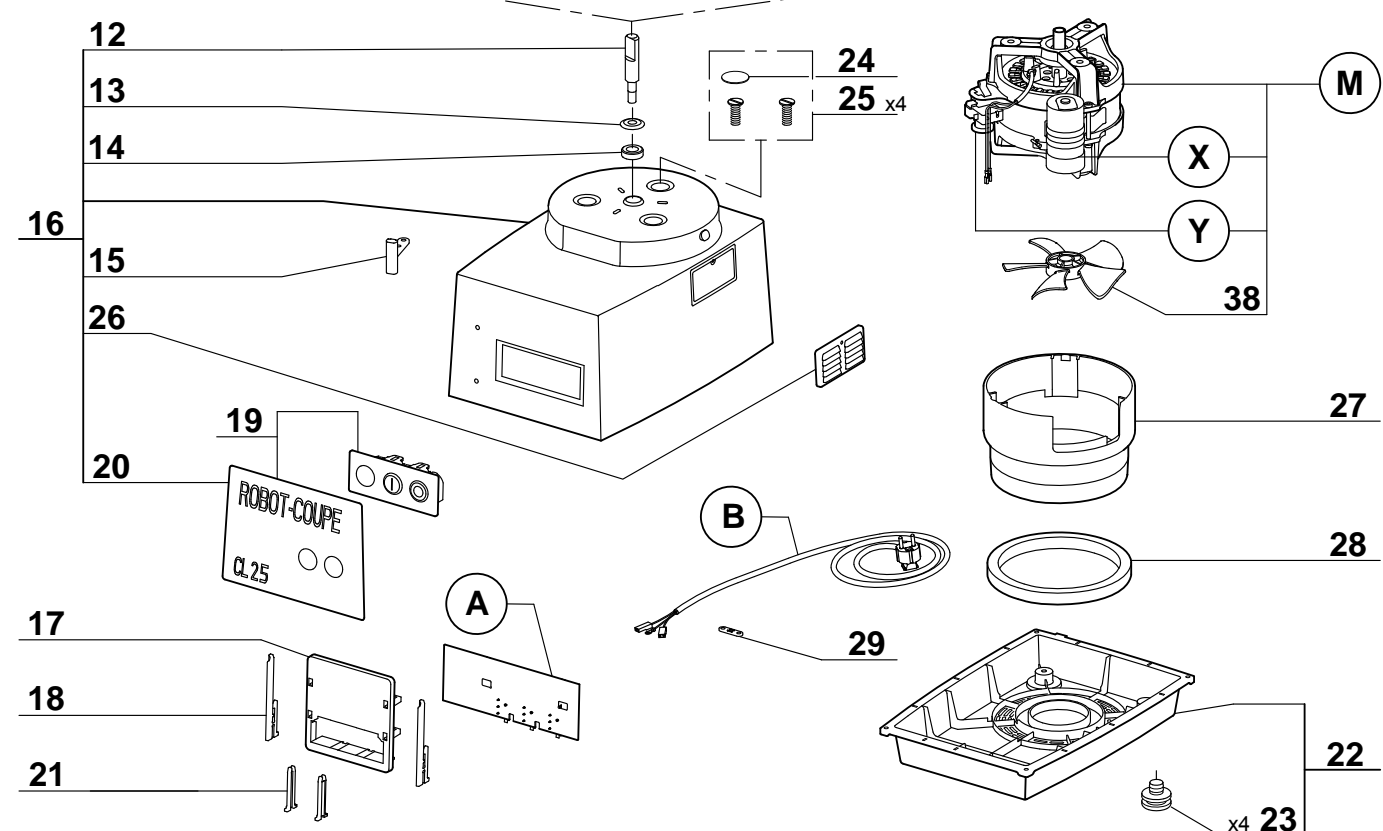

Ancienne cuve / Old bowl

Nouvelle cuve / New bowl

▲ Cette cuve n'est plus disponible. Commander le repère 1, vous recevrez le nouveau coupe-légumes complet.
This bowl is no more available. Order item 1, you will receive the complete new vegetable slicer attachment.

Index PDF	Référence	Designation commerciale	Tarif
A	~~403681~~ 103681S	ПРИБОРНАЯ ПАНЕЛЬ	124.80 EUR
B	503473	ЭЛЕКТРИЧЕСКИЙ ПРОВОД	15.60 EUR
M	3080S	ДВИГАТЕЛЬ	364.60 EUR
X	~~600018~~ 600018S	ПУСКОВОЙ КОНДЕНСОР	22.60 EUR
Y	~~500289~~ 500289S	РЕЛЕ ДВИГАТЕЛЯ	24.00 EUR
1	27400	[Spare parts translation not found]	333.00 EUR
2	~~447079~~ 117079S	КРЫШКА ОВОЩЕРЕЗКИ	208.50 EUR
3	29324	ТОЛКАТЕЛЬ: КОМПЛЕКТ	68.30 EUR
4	~~447452~~ 117452S	ГОЛОВКА ТОЛКАТЕЛЯ	7.90 EUR
5	~~402020~~ 102020S	НАПРАВЛЯЮЩАЯ ТОЛКАТЕЛЯ	28.60 EUR
6	~~402022~~ 102022S	МАЛЫЙ ТОЛКАТЕЛЬ	12.20 EUR
7	~~402016~~ 102016S	КРЫШКА	93.00 EUR
8	102019	ДИСК-СБРАСЫВАТЕЛЬ	19.00 EUR
9	~~447092~~ 117092S	ДВУСТОРОННИЙ ДИСК-СБРАСЫВАТЕЛЬ	9.10 EUR
10	~~447094~~ 117091S	ВТУЛКА ДИСК-СБРАСЫВАТЕЛЯ	10.60 EUR
11	29081	МОНТАЖНАЯ ПАНЕЛЬ	19.20 EUR
12	117162	ПЕРЕДАТОЧНЫЙ ВАЛ ДЛЯ	21.60 EUR
13	100084	БУРТИК ПРИВОДН.ВАЛА	3.00 EUR
14	500467	ГЕРМЕТИЧНАЯ ВТУЛКА	2.40 EUR
15	29441	ГЕРКОНОВЫЙ ПЕРЕКЛЮЧАТЕЛЬ	16.40 EUR
16	29449	ОСНОВАНИЕ ДВИГАТЕЛЯ	98.80 EUR