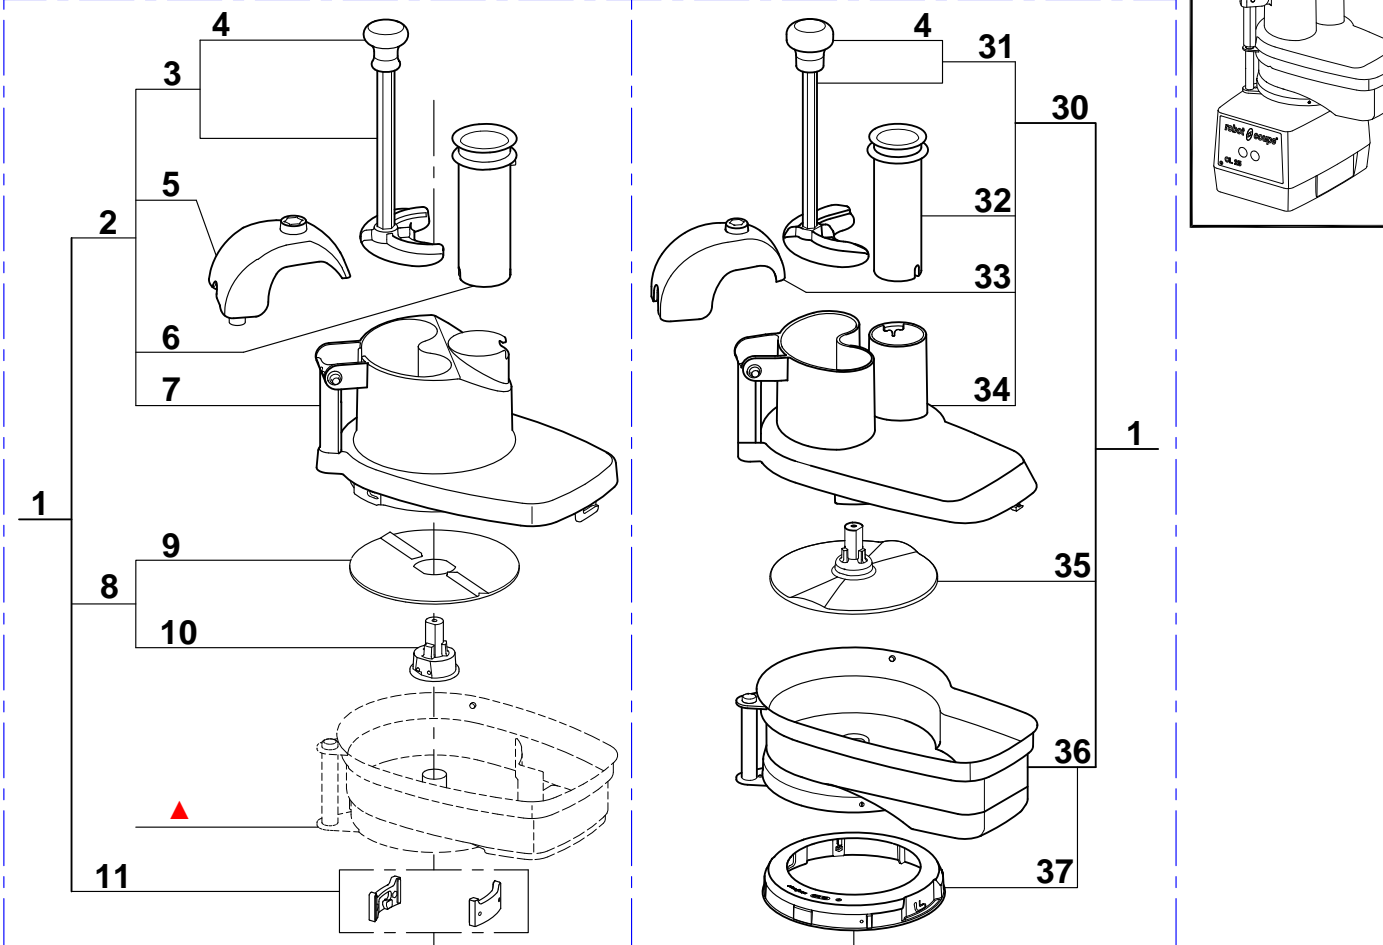

Ancienne cuve / Old bowl

Nouvelle cuve / New bowl

▲ Cette cuve n'est plus disponible. Commander le repère 1, vous recevrez le nouveau coupe-légumes complet.
This bowl is no more available. Order item 1, you will receive the complete new vegetable slicer attachment.

Index PDF	Référence	Designation commerciale	Tarif
A	~~403681~~ 103681S	ПРИБОРНАЯ ПАНЕЛЬ	124.80 EUR
B	503473	ЭЛЕКТРИЧЕСКИЙ ПРОВОД	15.60 EUR
M	3080S	ДВИГАТЕЛЬ	364.60 EUR
X	~~600018~~ 600018S	ПУСКОВОЙ КОНДЕНСОР	22.60 EUR
Y	~~500289~~ 500289S	РЕЛЕ ДВИГАТЕЛЯ	24.00 EUR
1	27400	[Spare parts translation not found]	333.00 EUR
2	~~447079~~ 117079S	КРЫШКА ОВОЩЕРЕЗКИ	208.50 EUR
3	29324	ТОЛКАТЕЛЬ: КОМПЛЕКТ	68.30 EUR
4	~~447452~~ 117452S	ГОЛОВКА ТОЛКАТЕЛЯ	7.90 EUR
5	~~402020~~ 102020S	НАПРАВЛЯЮЩАЯ ТОЛКАТЕЛЯ	28.60 EUR
6	~~402022~~ 102022S	МАЛЫЙ ТОЛКАТЕЛЬ	12.20 EUR
7	~~402016~~ 102016S	КРЫШКА	93.00 EUR
8	102019	ДИСК-СБРАСЫВАТЕЛЬ	19.00 EUR
9	~~447092~~ 117092S	ДВУСТОРОННИЙ ДИСК-СБРАСЫВАТЕЛЬ	9.10 EUR
10	~~447094~~ 117091S	ВТУЛКА ДИСК-СБРАСЫВАТЕЛЯ	10.60 EUR
11	29081	МОНТАЖНАЯ ПАНЕЛЬ	19.20 EUR
12	117162	ПЕРЕДАТОЧНЫЙ ВАЛ ДЛЯ	21.60 EUR
13	100084	БУРТИК ПРИВОДН.ВАЛА	3.00 EUR
14	500467	ГЕРМЕТИЧНАЯ ВТУЛКА	2.40 EUR
15	29441	ГЕРКОНОВЫЙ ПЕРЕКЛЮЧАТЕЛЬ	16.40 EUR
16	29449	ОСНОВАНИЕ ДВИГАТЕЛЯ	98.80 EUR