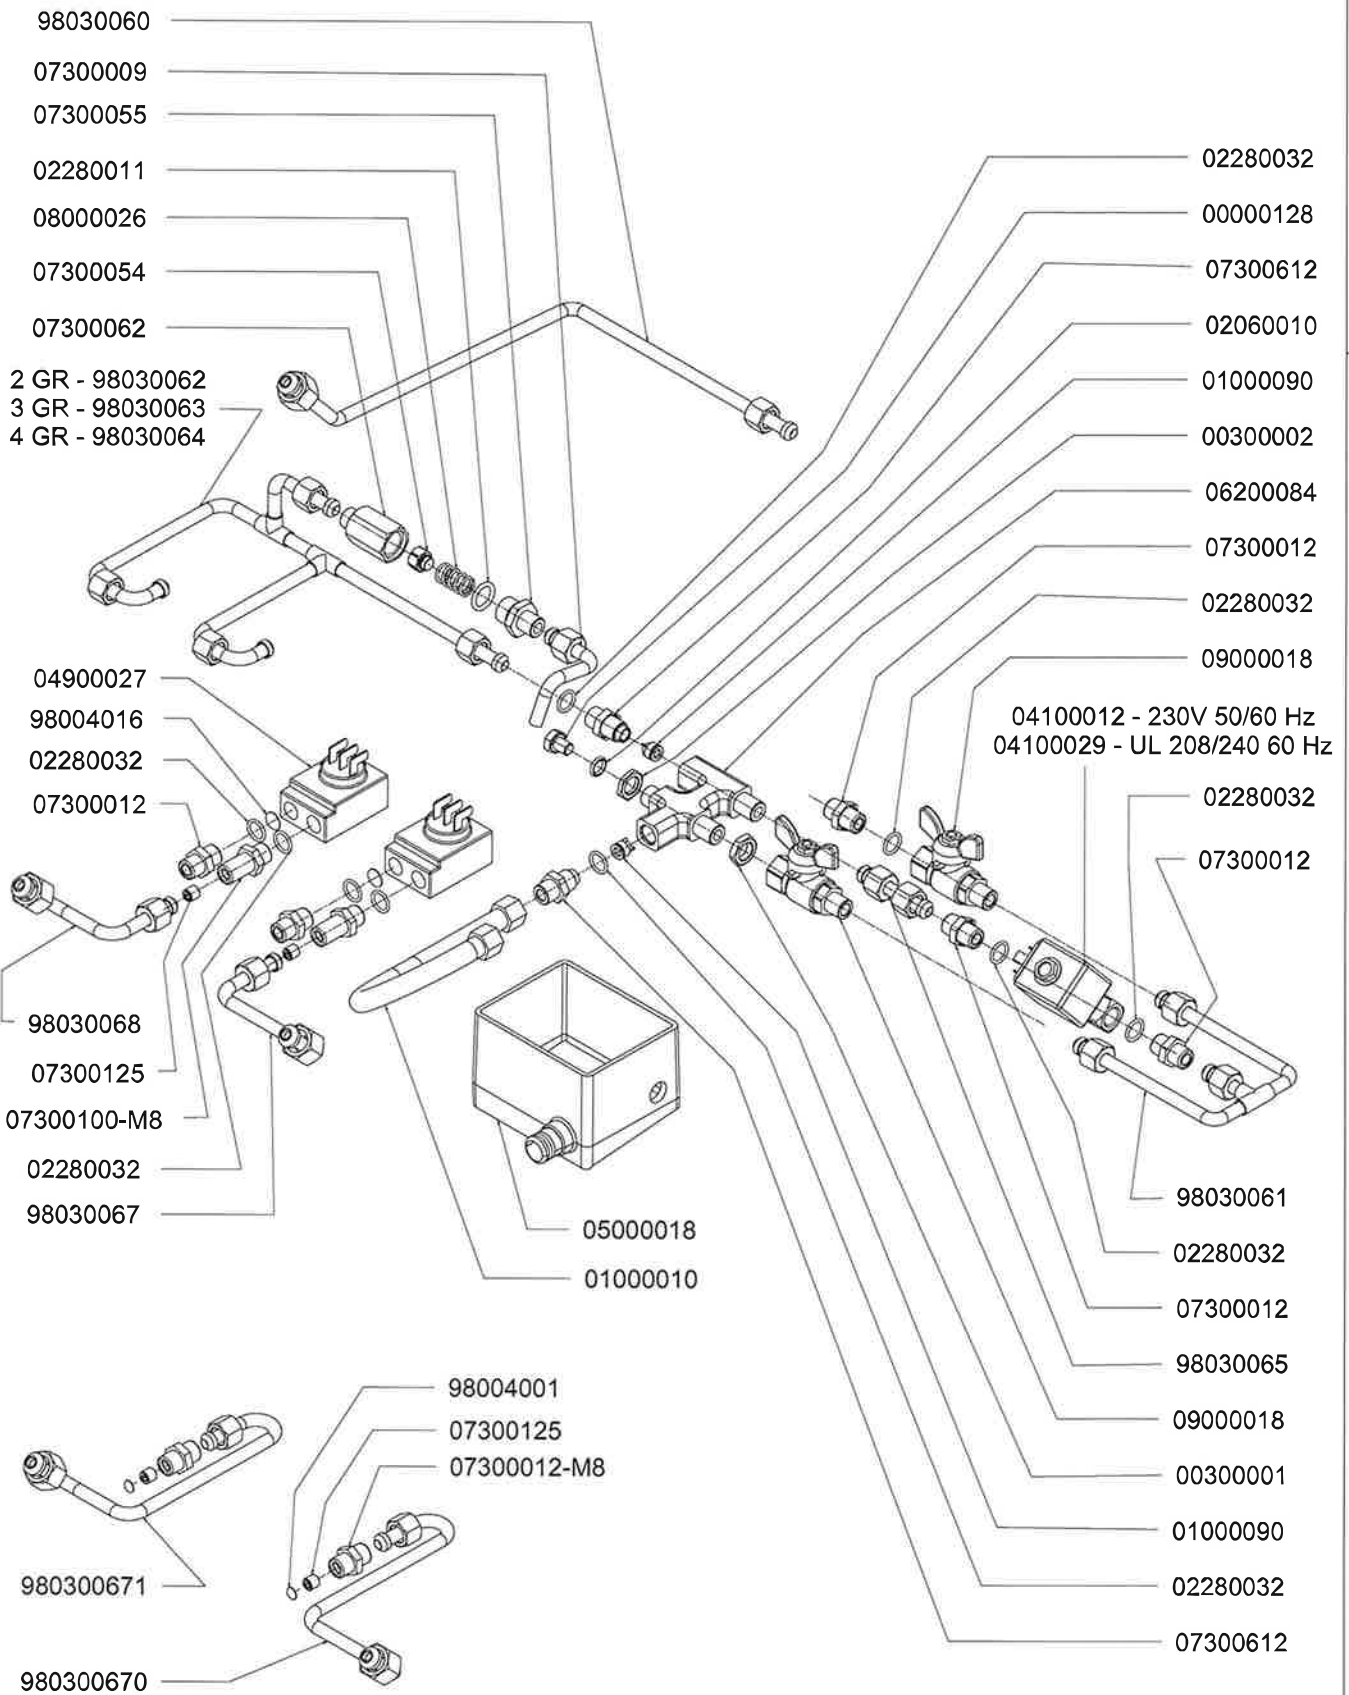

COMPONENTI GRUPPO IDRAULICO