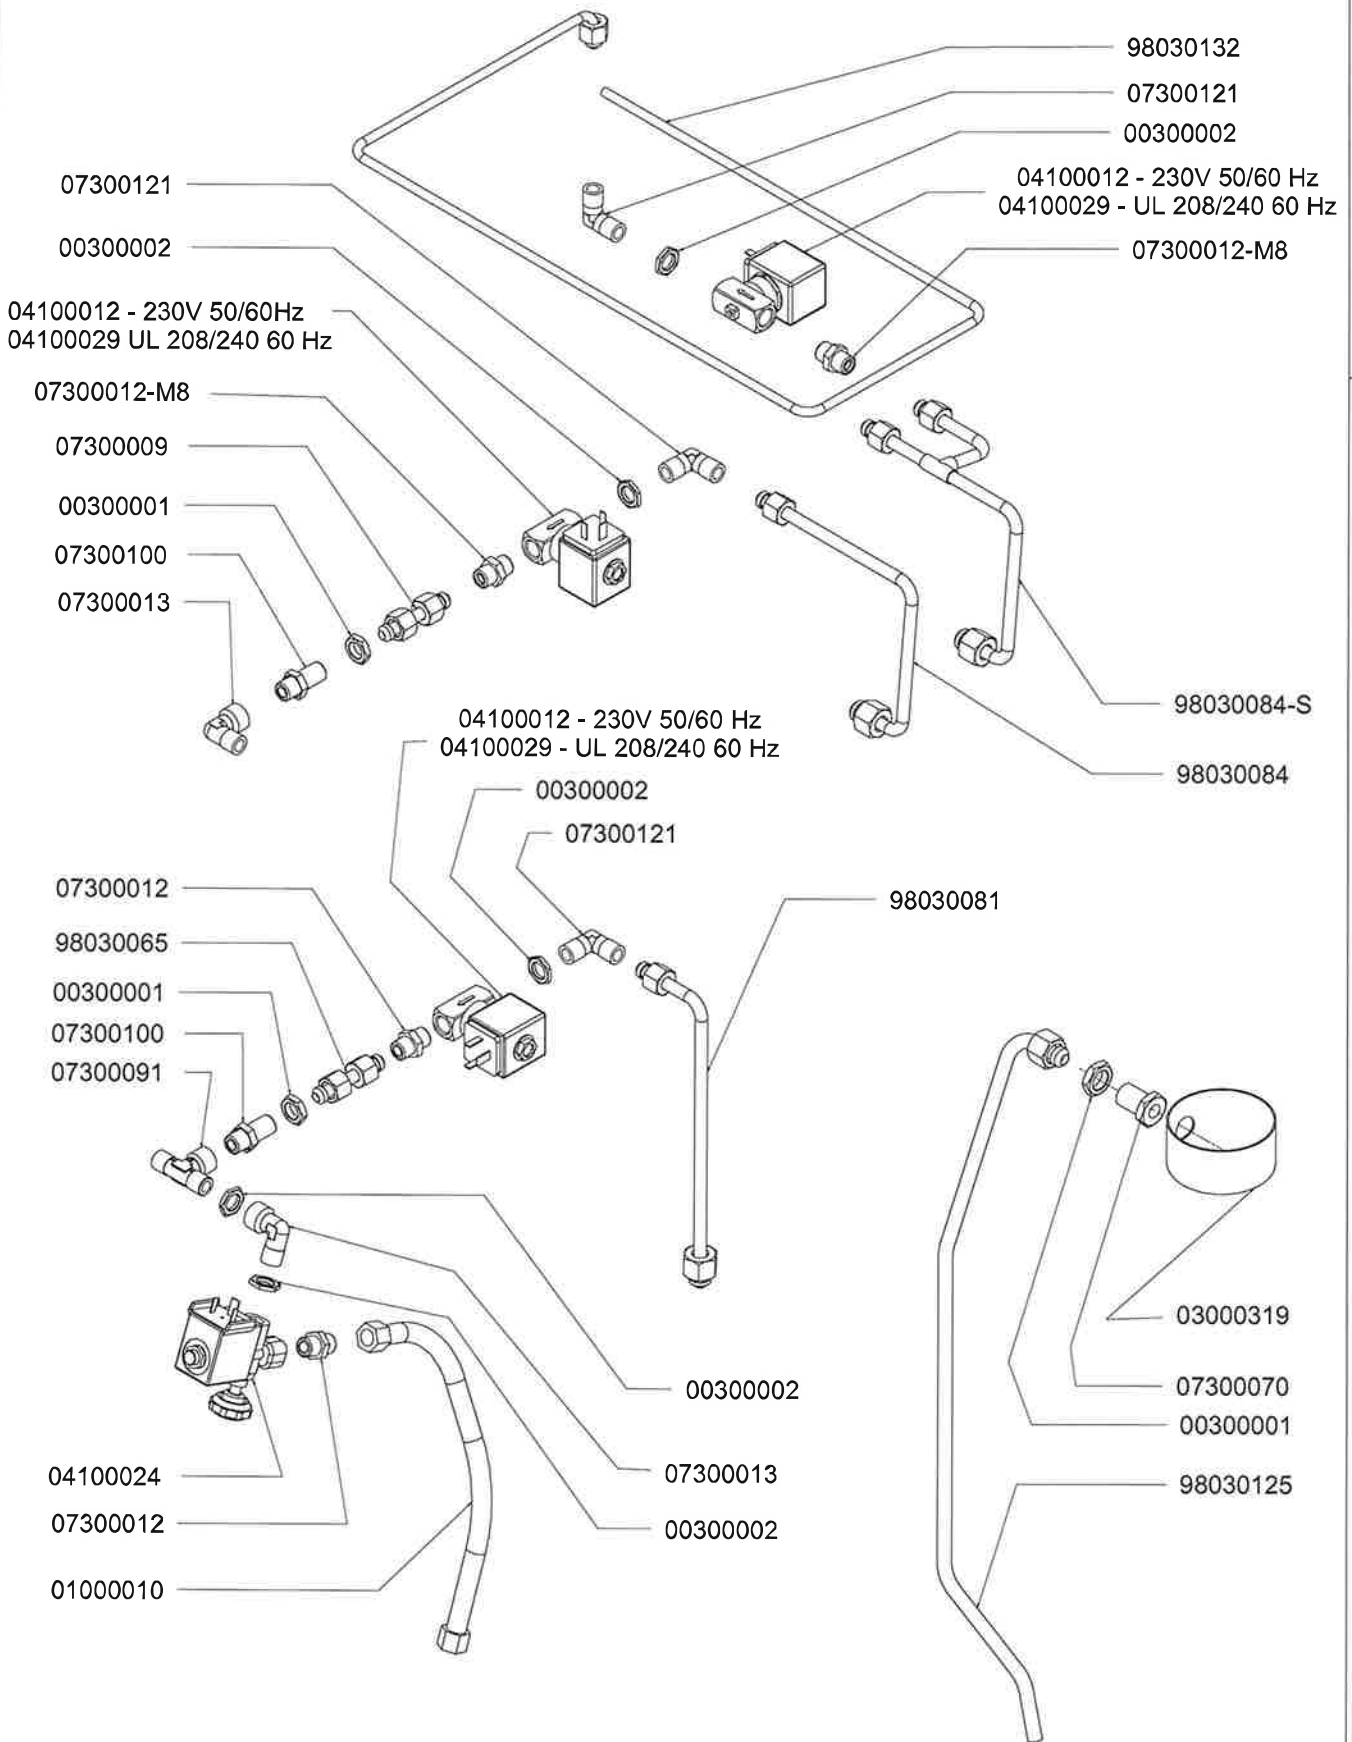

COMP. MISCELATORE ACQUA CALDA SCALDATAZZE