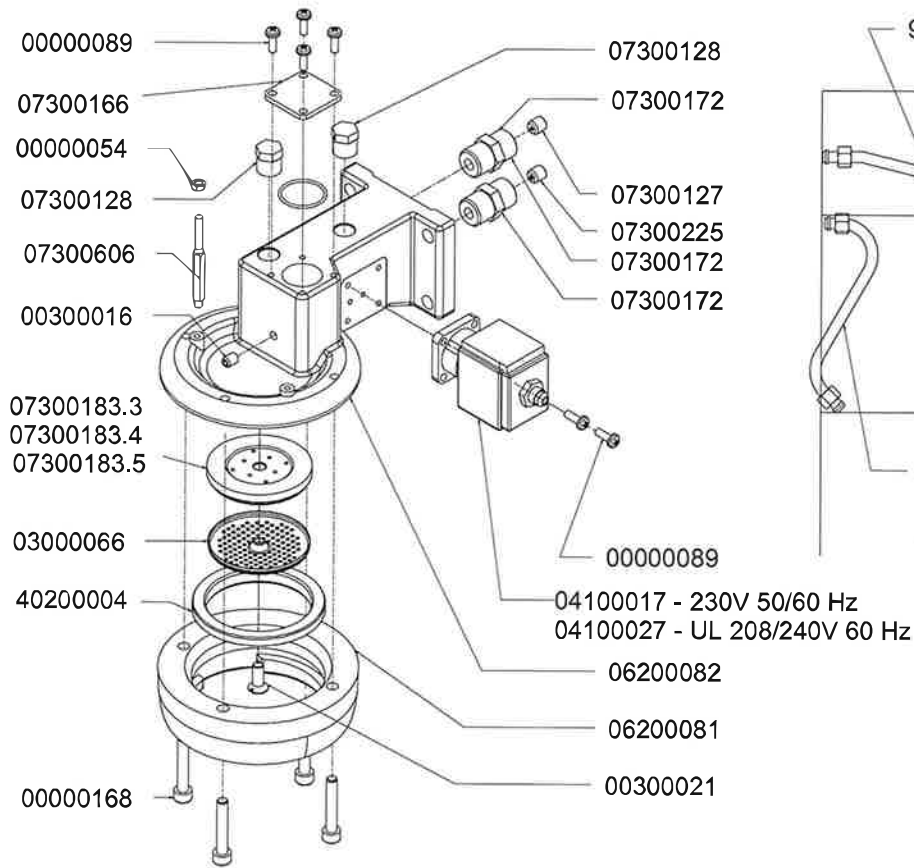

COMPONENTI GRUPPO EROGAZIONE