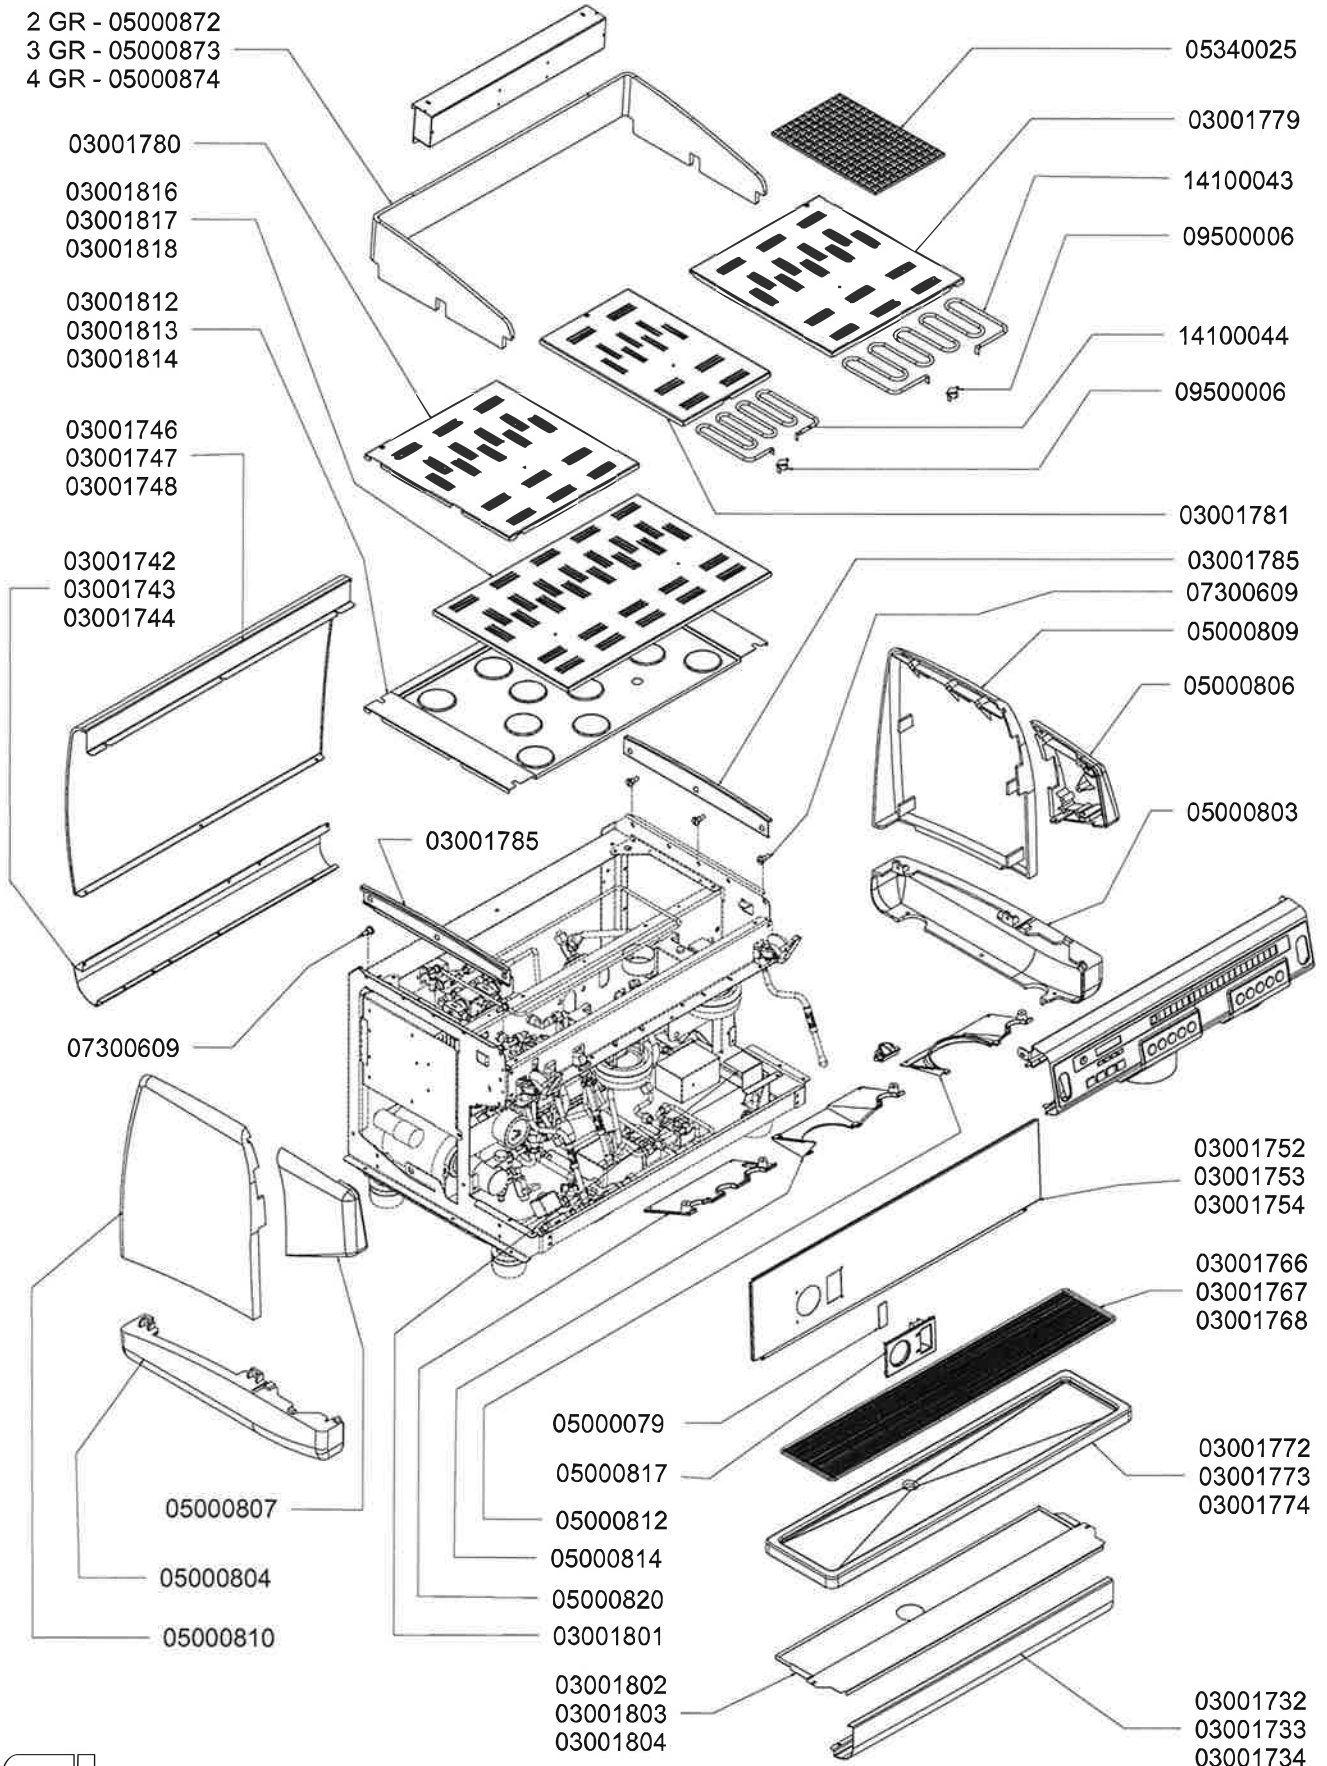

COMPONENTI GRUPPO CARENA