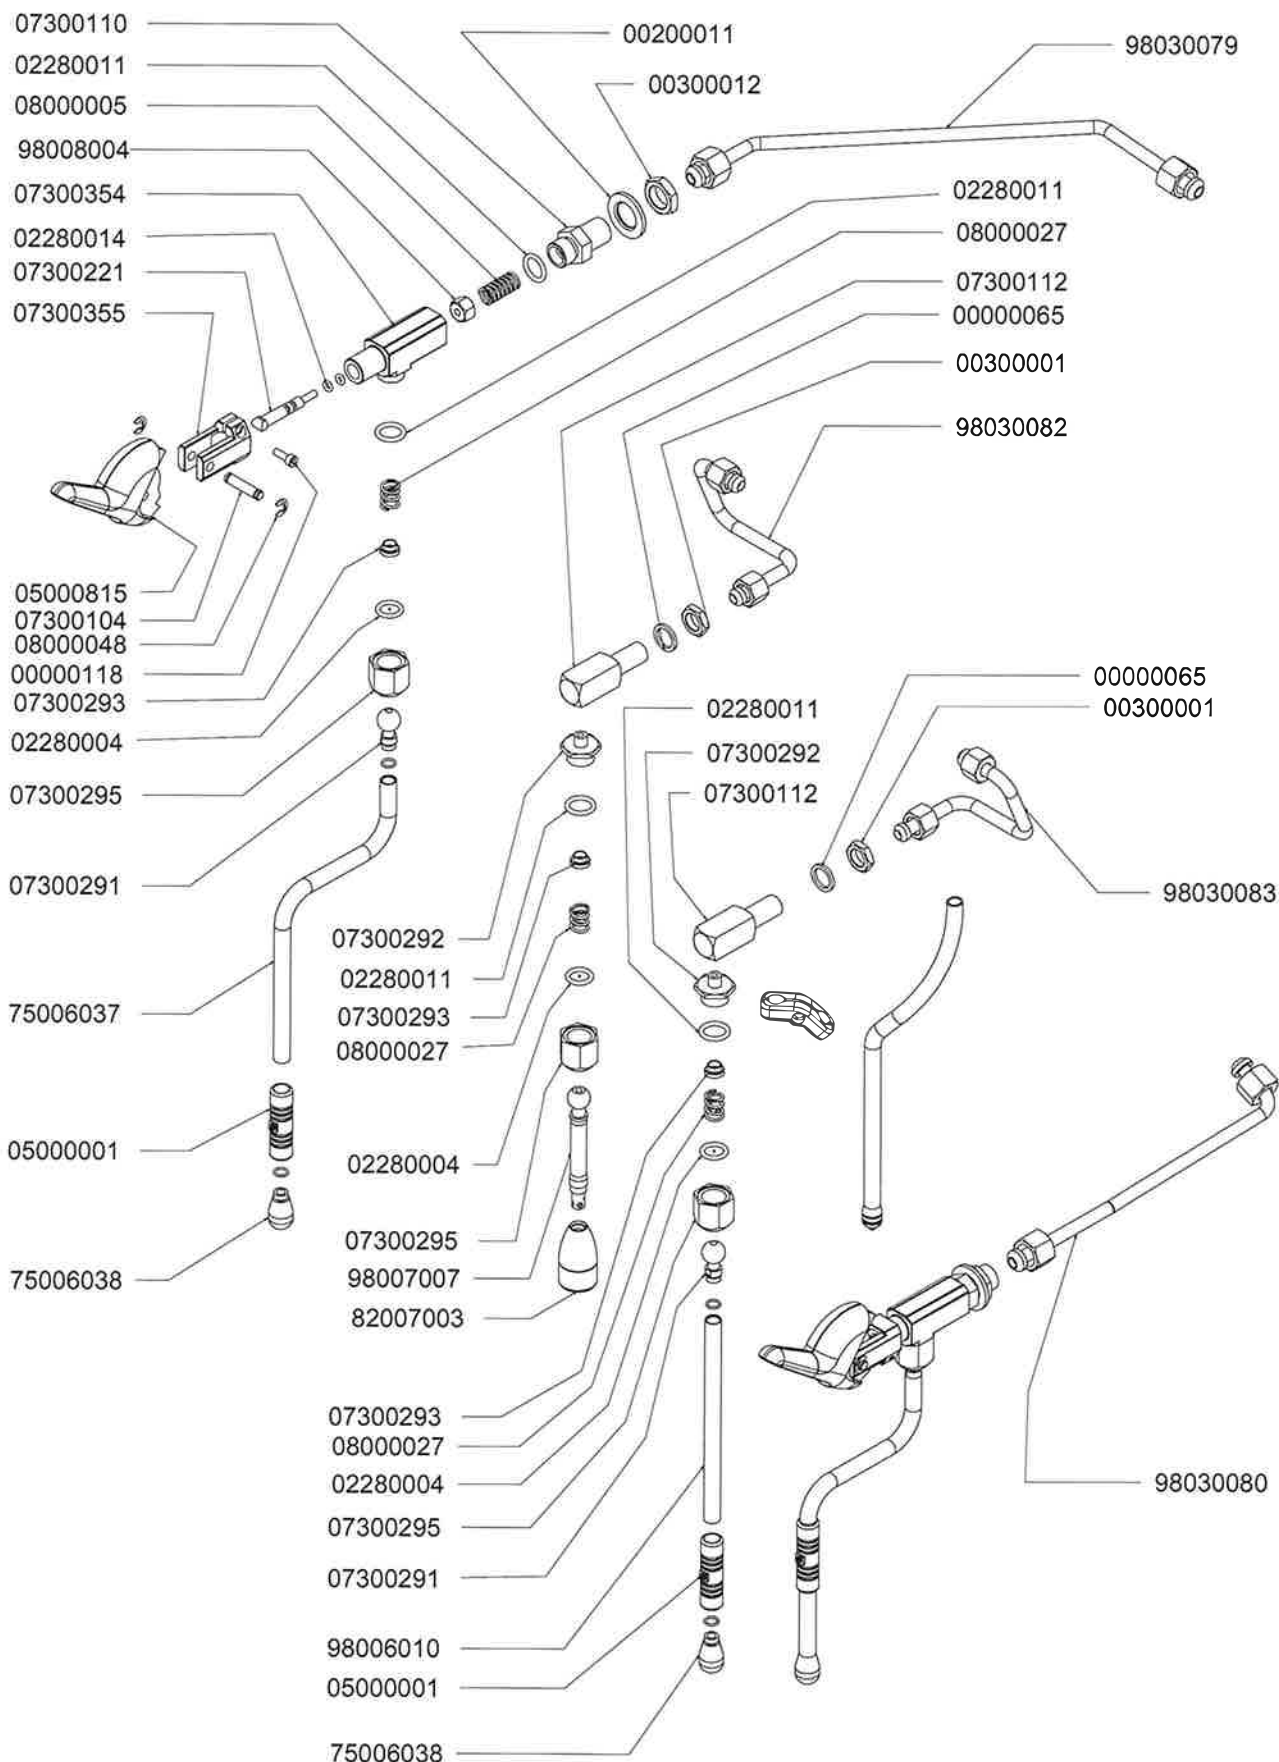

COMPONENTI RUBINETTI VAPORE ACQUA CALDA