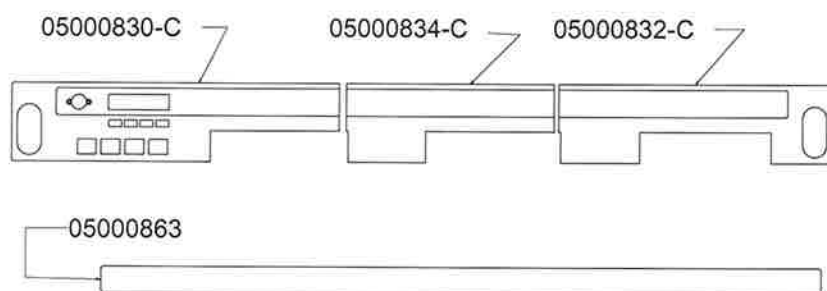

VARIANTI INVOLUCRO COMANDI