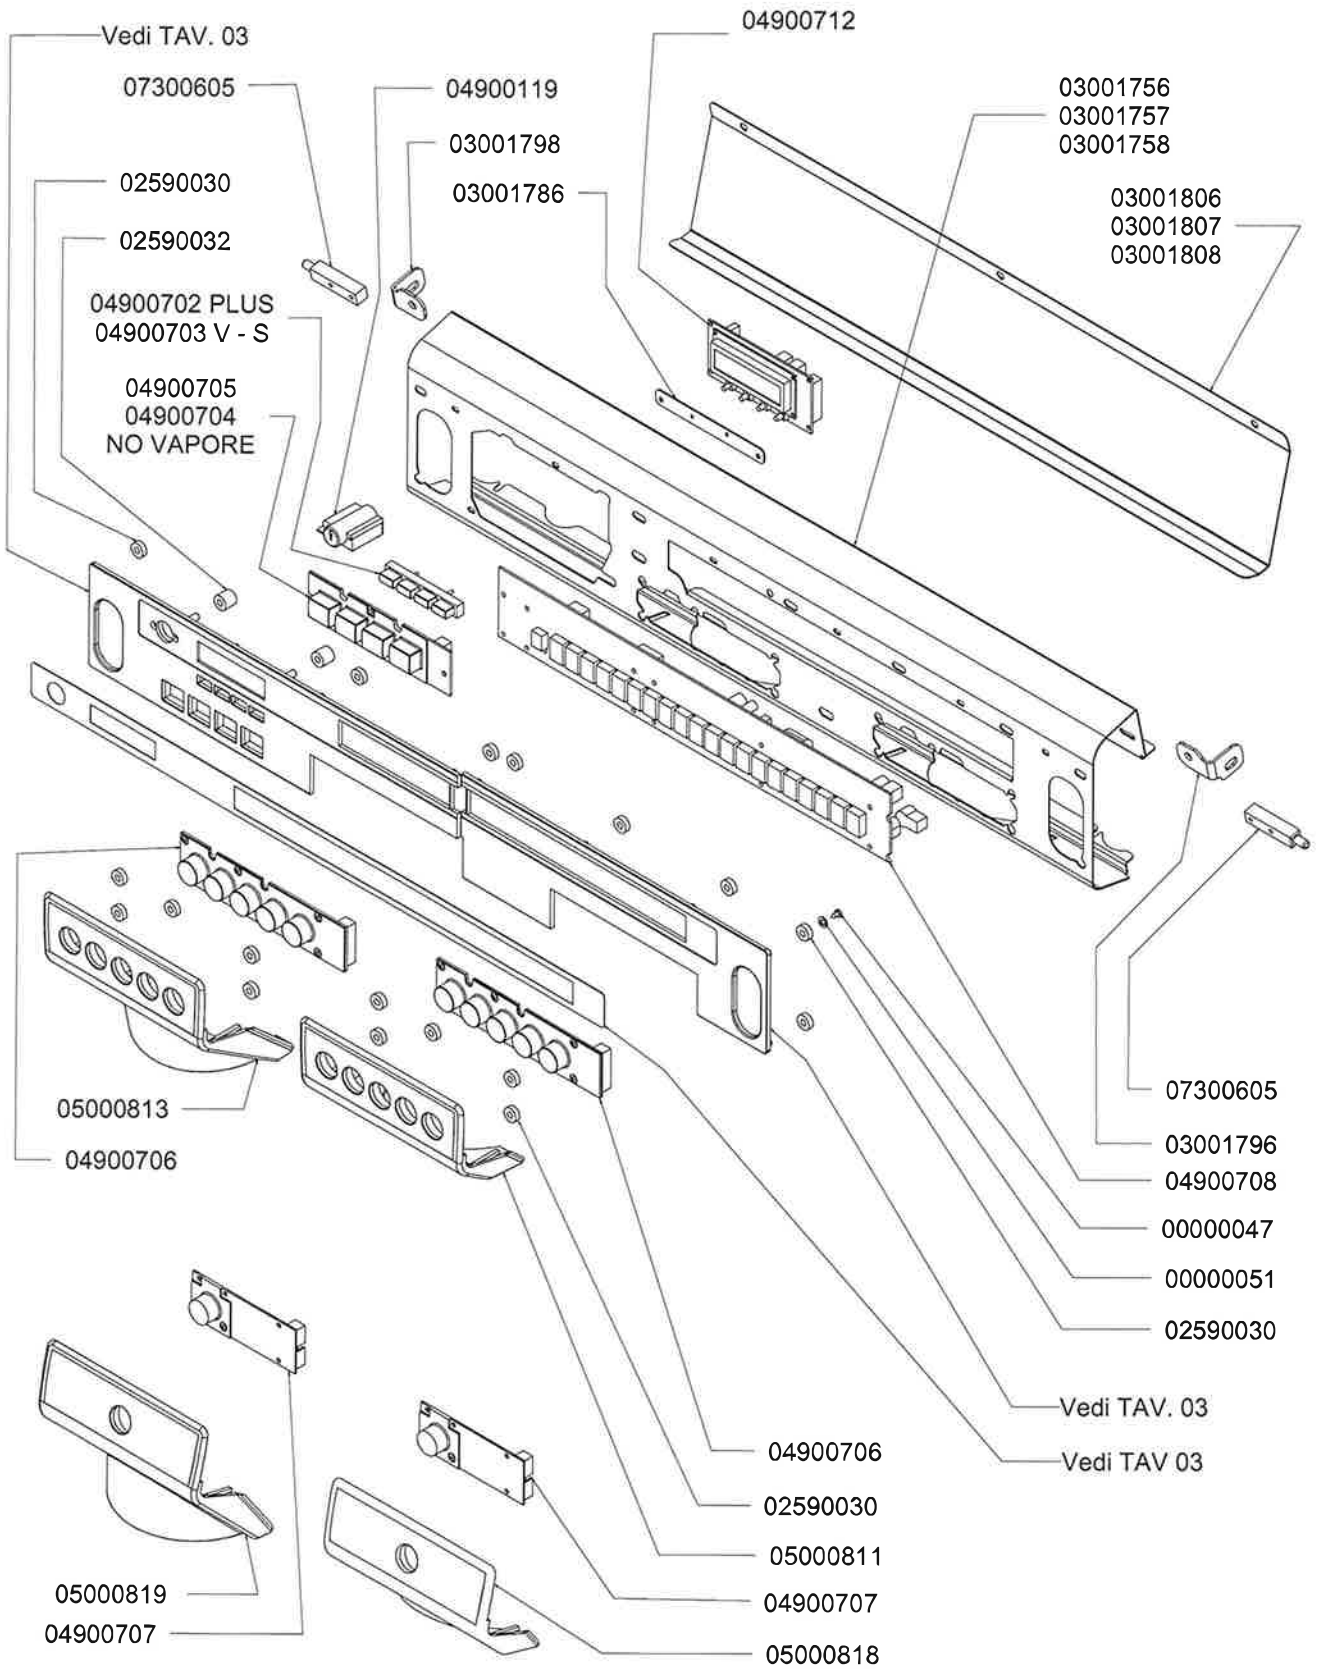

COMPONENTI GRUPPO INVOLUCRO COMANDI

A
U
R
E
L
I
A