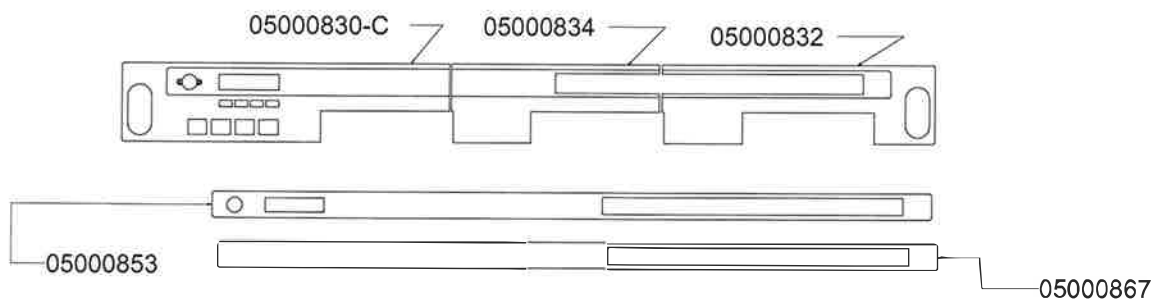

VARIANTI INVOLUCRO COMANDI