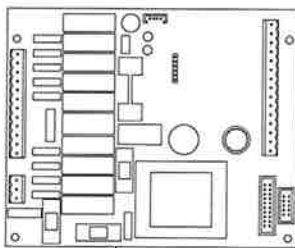

# COMPONENTI TELAIO 2-3-4 GRUPPI

# COMPONENTI ELETTRICI

2 GR V - 04900715

3/4 GR V - 04900716

2GR S - 04900717

3/4 GR S - 04900718

2 GR - 04000362  
3 GR - 04000363  
4 GR - 04000364

PLUS - 04900714.C

PLUS - 04900714.G

04000180

04000179

2 GR - 04000352  
3 GR - 04000353  
4 GR - 04000354

04200057

04200056

04200019

04900710

04900711