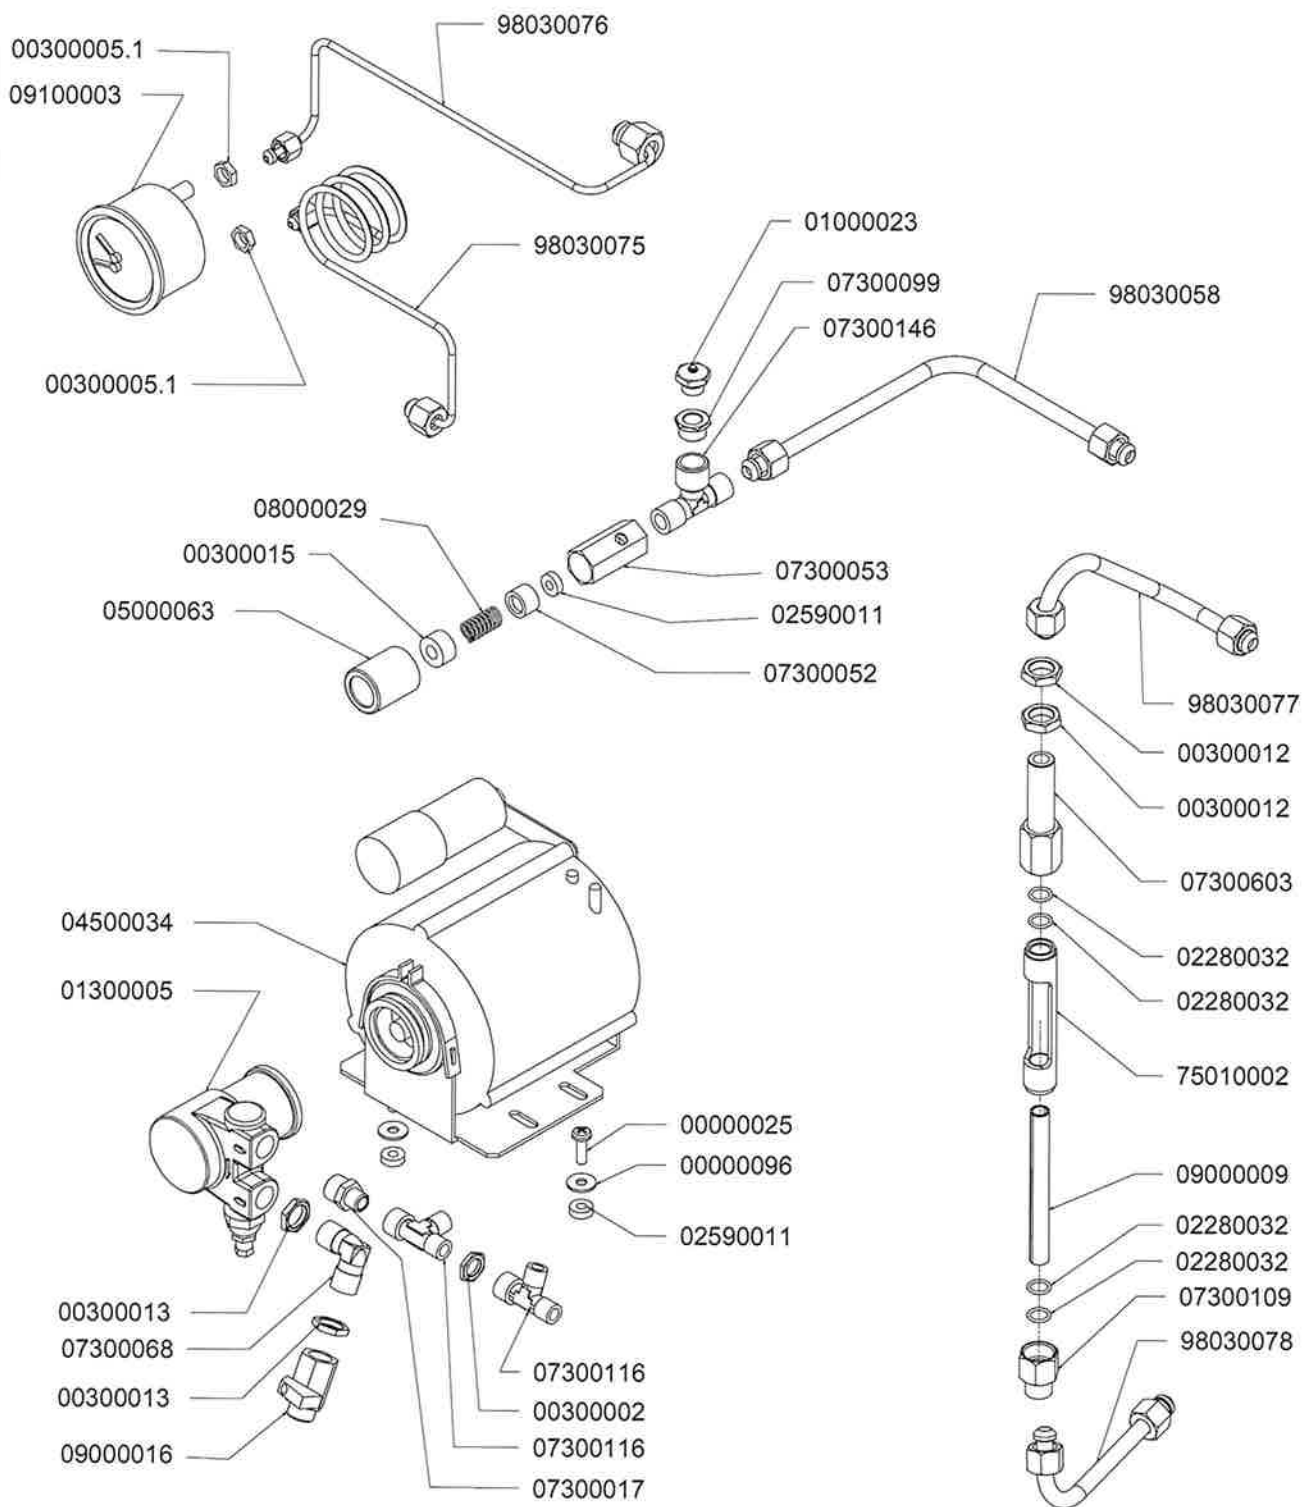

# COMPONENTI GRUPPO INVOLUCRO COMANDI

A  
U  
R  
E  
L  
I  
A

## COMPONENTI IDRAULICI

CODICE	DESCRIZIONE	DES ING
01000113	TUBO INGRESSO	Valore
01000012	TUBO SCARICO	Valore
01000087	TUBO SCARICO	Valore
00000086	FASCETTA	Valore
00000113	FASCETTA	Valore