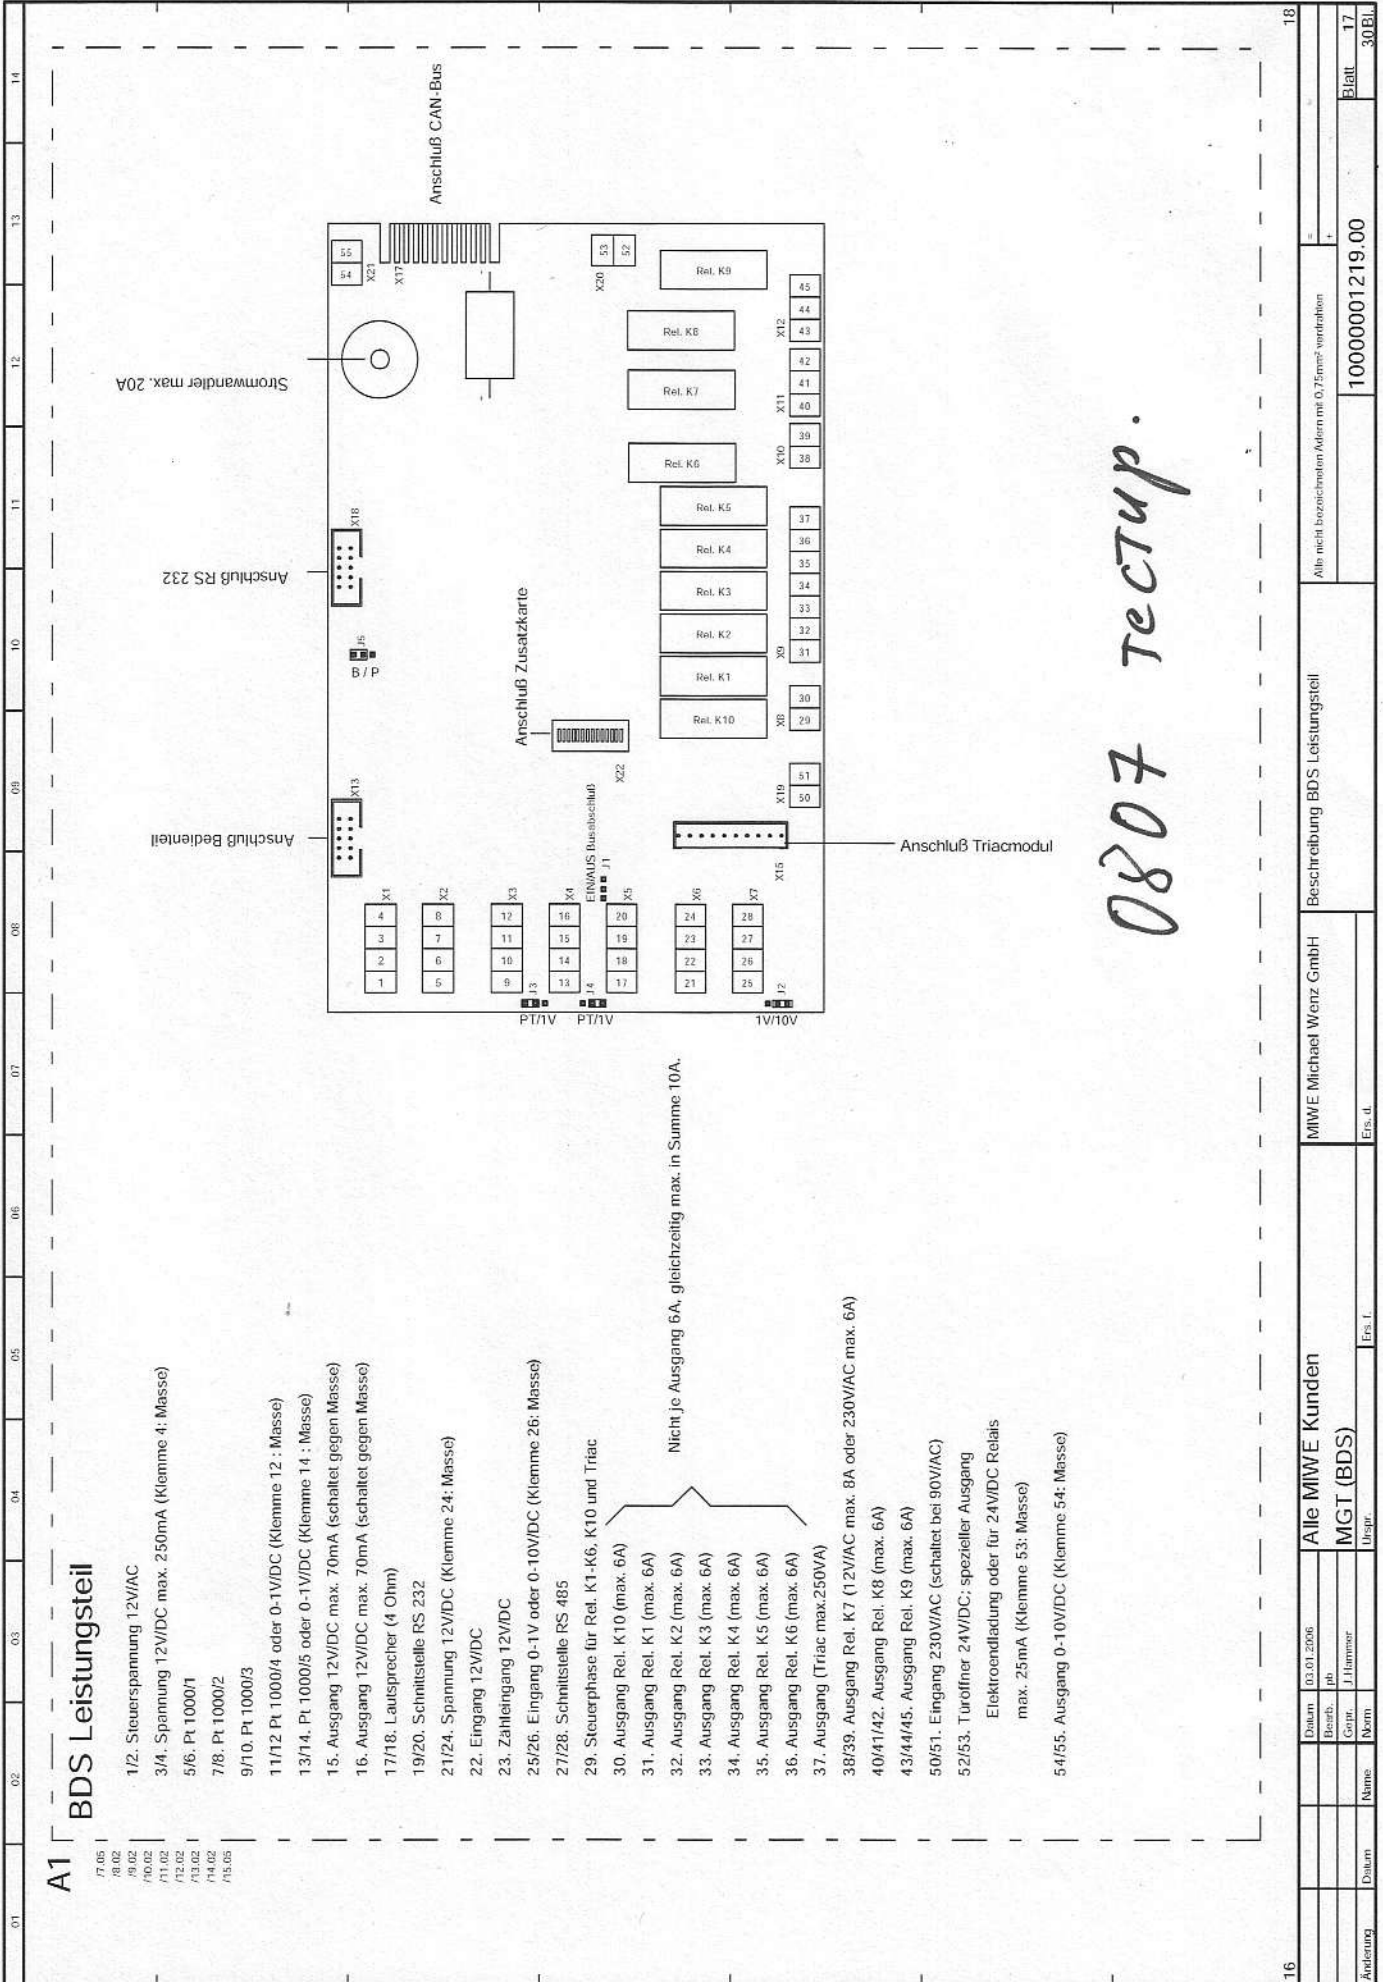

A1

BDS Leistungsteil

- 7/05
- 8/02
- 9/02
- 10/02
- 11/02
- 12/02
- 13/02
- 14/02
- 15/02
- 1/2. Steuerspannung 12V/AC
- 3/4. Spannung 12V/DC max. 250mA (Klemme 4; Masse)
- 5/6. Pt 1000/1
- 7/8. Pt 1000/2
- 9/10. Pt 1000/3
- 11/12. Pt 1000/4 oder 0-1V/DC (Klemme 12 ; Masse)
- 13/14. Pt 1000/5 oder 0-1V/DC (Klemme 14 ; Masse)
15. Ausgang 12V/DC max. 70mA (schaltet gegen Masse)
16. Ausgang 12V/DC max. 70mA (schaltet gegen Masse)
- 17/18. Lausprecher (4 Ohm)
- 19/20. Schmitzstelle RS 232
- 21/24. Spannung 12V/DC (Klemme 24; Masse)
22. Eingang 12V/DC
23. Zählengang 12V/DC
- 25/26. Eingang 0-1V oder 0-10V/DC (Klemme 26; Masse)
- 27/28. Schmitzstelle RS 485
29. Steuerphase für Rel. K1-K6, K10 und Triac
30. Ausgang Rel. K10 (max. 6A)
31. Ausgang Rel. K1 (max. 6A)
32. Ausgang Rel. K2 (max. 6A)
33. Ausgang Rel. K3 (max. 6A)
34. Ausgang Rel. K4 (max. 6A)
35. Ausgang Rel. K5 (max. 6A)
36. Ausgang Rel. K6 (max. 6A)
37. Ausgang (Triac max.250VA)
- 38/39. Ausgang Rel. K7 (12V/AC max. 8A oder 230V/AC max. 6A)
- 40/41/42. Ausgang Rel. K8 (max. 6A)
- 43/44/45. Ausgang Rel. K9 (max. 6A)
- 50/51. Eingang 230V/AC (schaltet bei 90V/AC)
- 52/53. Türöffner 24V/DC; spezieller Ausgang
  Elektroendladung oder für 24V/DC Relais
  max. 25mA (Klemme 53; Masse)
- 54/55. Ausgang 0-10V/DC (Klemme 54; Masse)

Nicht je Ausgang 6A, gleichzeitig max. in Summe 10A.

0807 Rectup.

16		17		18	
Datum		03.01.2006		Blatt	
Bearb.		jub		17	
Gepr.		J Hammer		30 Bl.	
Name		MGT (BDS)		10000001219.00	
Urspr.		Ers. I.			
Alle MWE Kunden		MIWE Michael Wenz GmbH		Beschreibung BDS Leistungsteil	
MGT (BDS)		Ers. II.