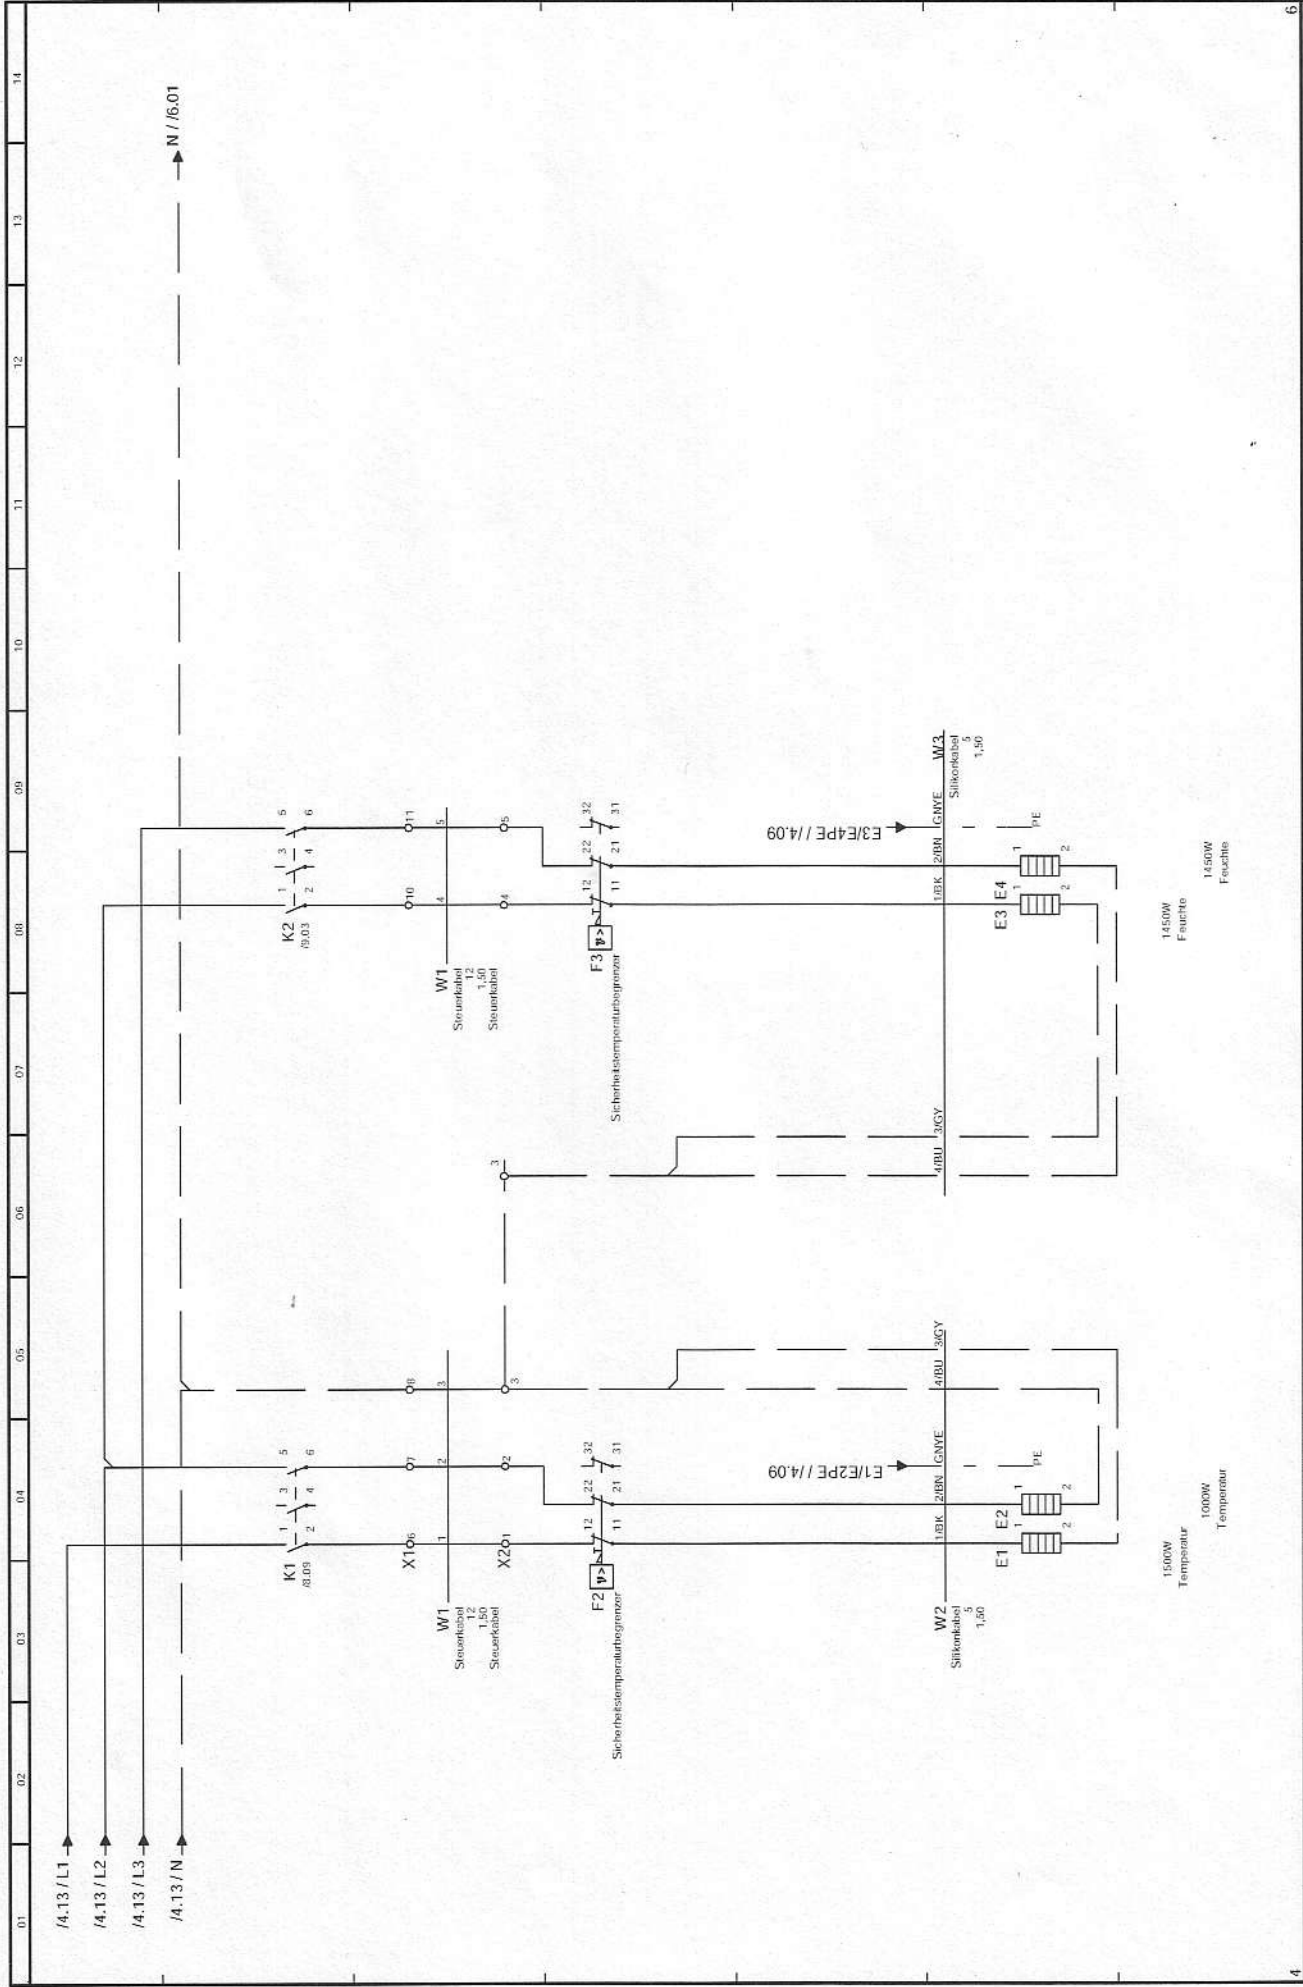

01	02	03	04	05	06	07	08	09	10	11	12	13	14
/4.13 / L1	/4.13 / L2	/4.13 / L3	/4.13 / N										N / /5,01
<table border="1"> <tr> <td>4</td> <td>Datum</td> <td>13.12.2005</td> <td colspan="2">Alle MWWE Kunden</td> <td colspan="2">MWWE Michael Wenz GmbH</td> <td colspan="2">Heizungen</td> <td colspan="4"></td> </tr> <tr> <td></td> <td>Bearb.</td> <td>pl</td> <td colspan="2">MGT (BDS)</td> <td colspan="2"></td> <td colspan="2"></td> <td colspan="4"></td> </tr> <tr> <td></td> <td>Gepr.</td> <td>J. Hammer</td> <td colspan="2">Urspr.</td> <td colspan="2">Ers. I.</td> <td colspan="2">Ers. d.</td> <td colspan="4"></td> </tr> <tr> <td></td> <td>Name</td> <td></td> <td colspan="2"></td> <td colspan="2"></td> <td colspan="2"></td> <td colspan="4"></td> </tr> <tr> <td></td> <td>Datum</td> <td></td> <td colspan="2"></td> <td colspan="2"></td> <td colspan="2"></td> <td colspan="4"></td> </tr> <tr> <td></td> <td colspan="8"> <table border="1"> <tr> <td colspan="8">10000001219.00</td> <td>Blatt</td> <td>5</td> </tr> <tr> <td colspan="8">10000001219.00</td> <td colspan="2">30 Bl.</td> </tr> </table> </td> <td colspan="2"> A/B: nicht beszeichnen Adern mit 0,75mm² verdrehen </td> </tr> </table>