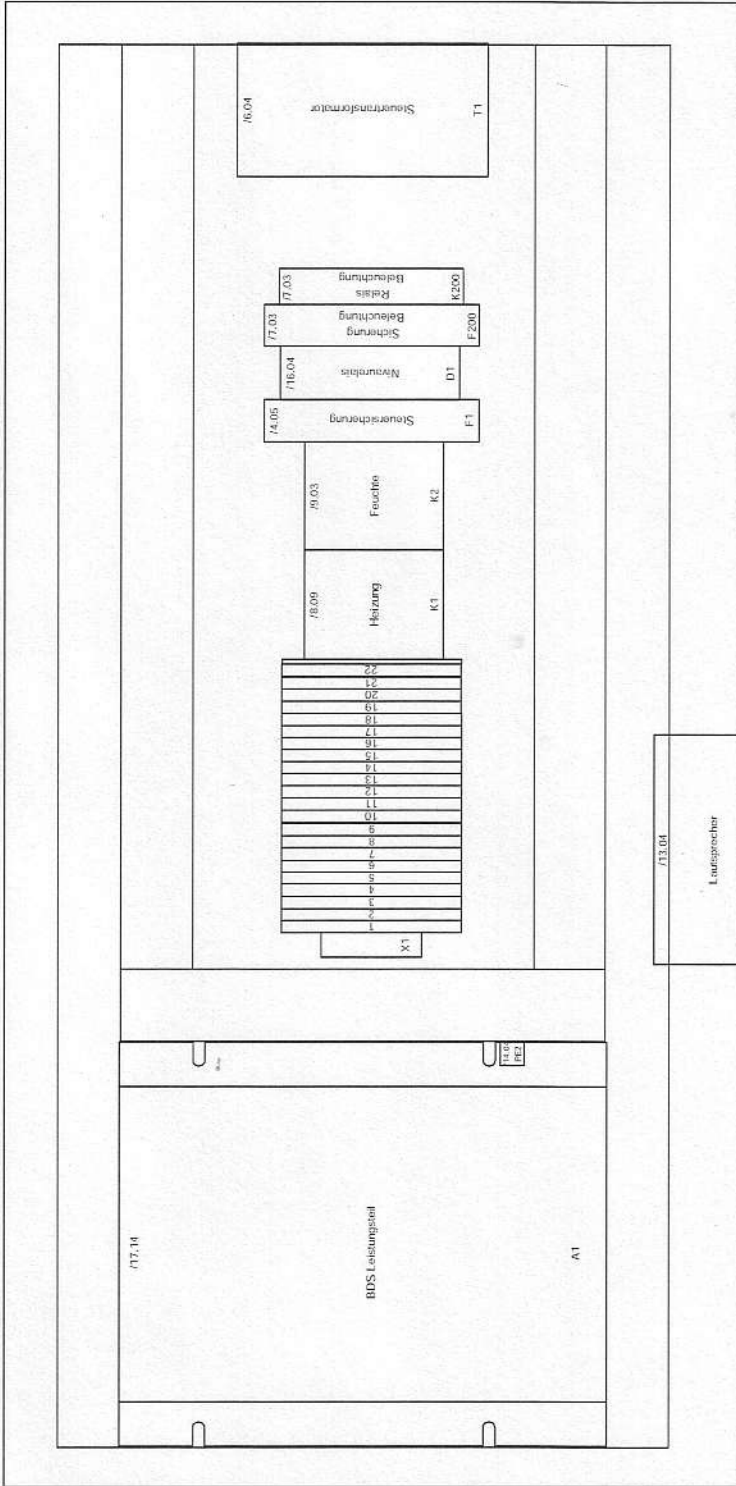

Schaltkasten