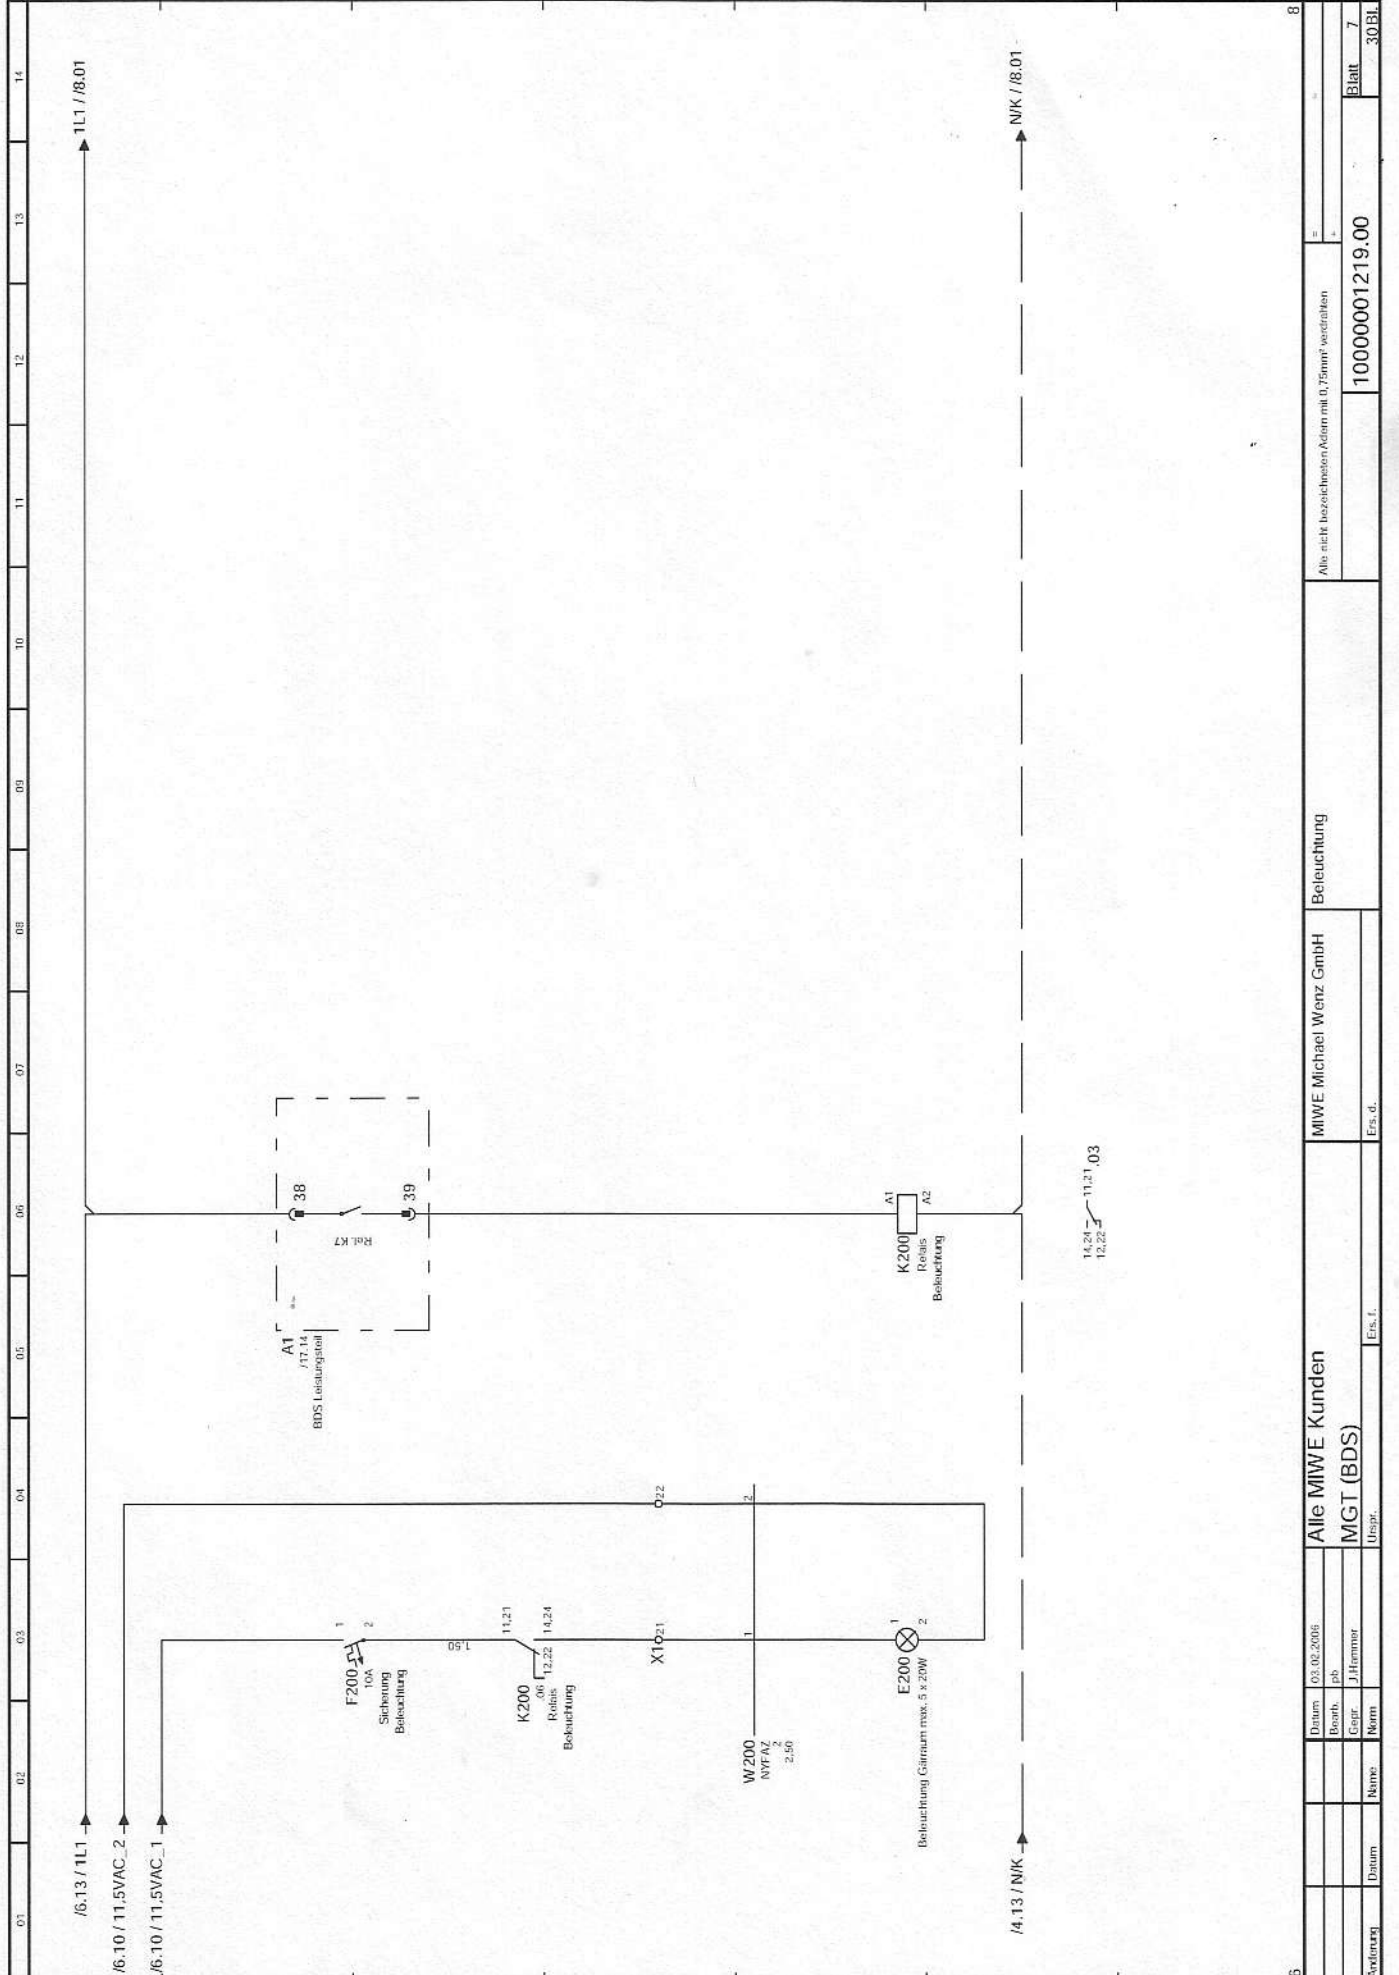

01 02 03 04 05 06 07 08 09 10 11 12 13 14

/4.13 / 1L1 → X1_15 → 1L1 / 17.02

→ X1_13 → /5.13 / N → N / 18.01

5	Alle MIWE Kunden		MIWE Michael Wenz GmbH		Steuerspannung		7	
Aufstellung	Datum	Name	Datum	11.01.2008	Alle nicht bezugsfähigen Adern mit 0,75mm ² verdrillen		Blatt 6	
	Bearb.	pb	Gepr.	J. Hammer	10000001219.00		30BL	
	Norm		Erst.					