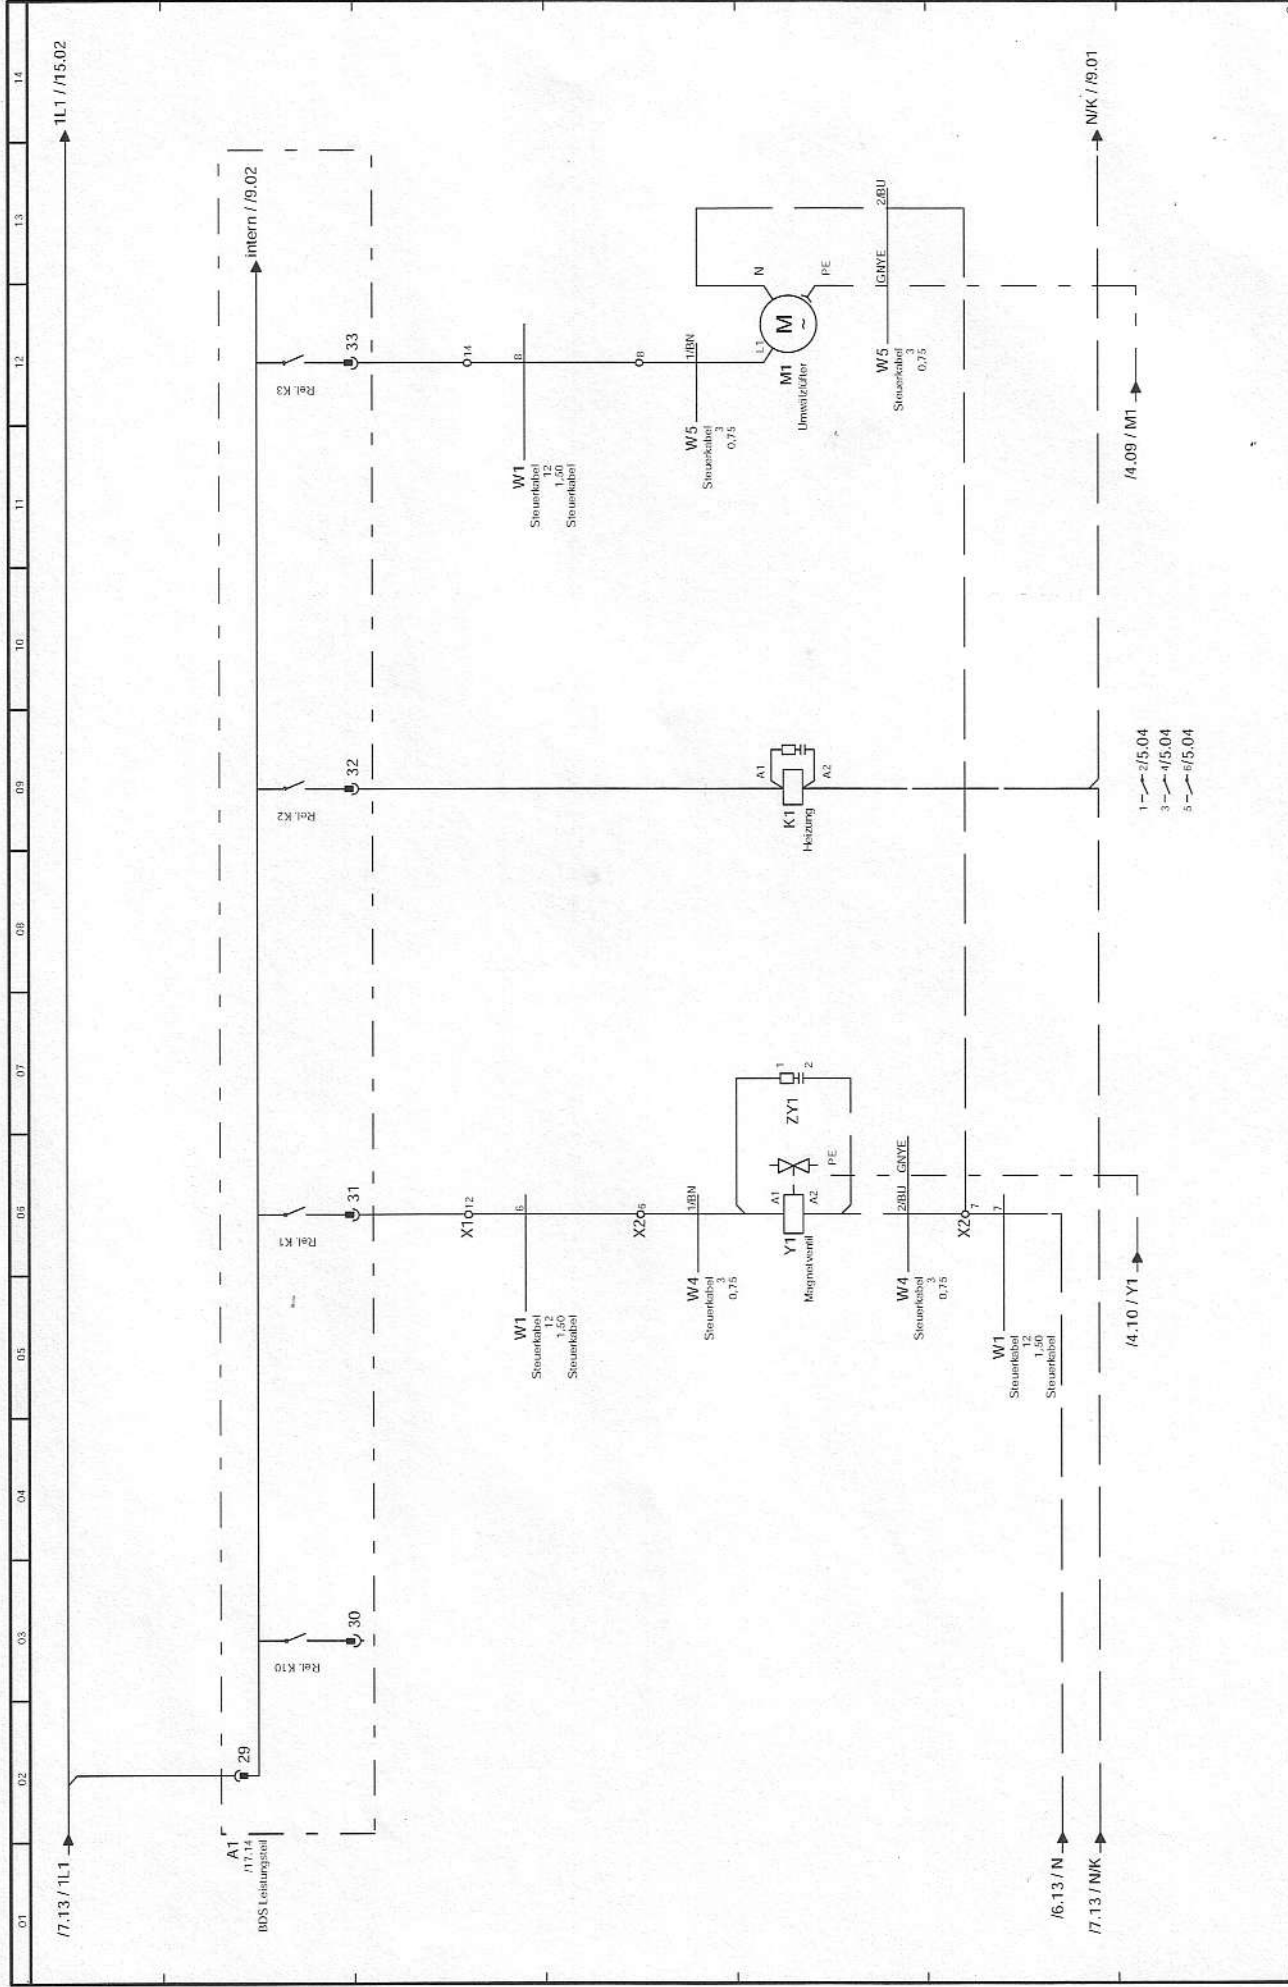

01	02	03	04	05	05	07	08	09	10	11	12	13	14
7/13 / 1L1													
A1 17.13 BDS Leistungsteil													
intern / 9.02													
4.09 / M1													
4.10 / Y1													
N/K / 9.01													
1 - 2/5.04 3 - 4/5.04 5 - 6/5.04													
9													
Alle nicht bezochlenen Adern mit 0.75mm² verdrehen.													
10000001219.00													
Blatt 8													
30 Bl.