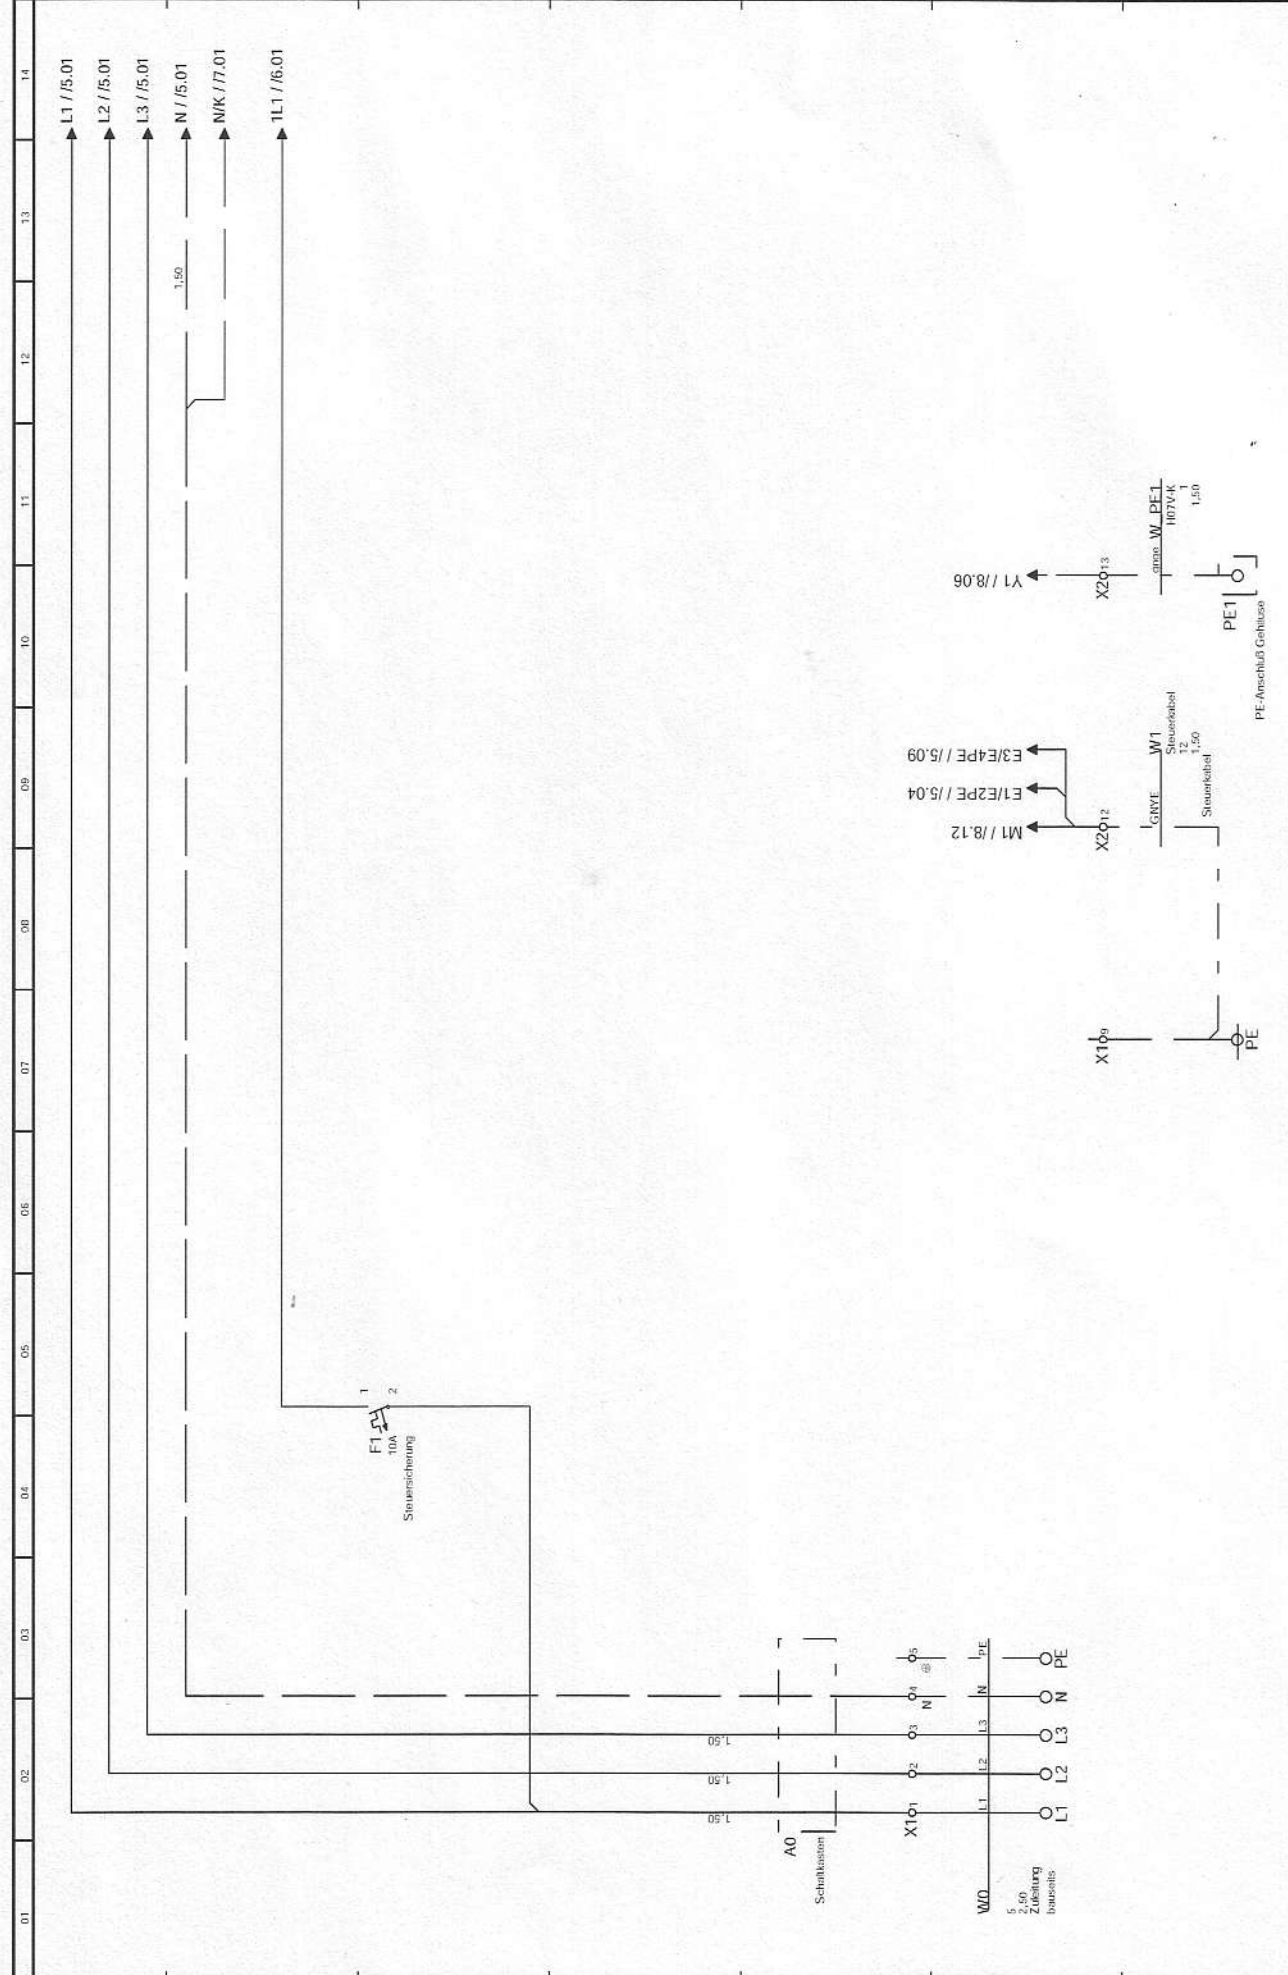

Allgemeine Daten:

Zuleitung: 5 x 2,5mm²
 Vorsicherung bauseits: 3 x 16A
 Max. Anschlußleistung: 5,7 kW
 Nennstrom ca.: 11A
 Netzbelastung: Unsymmetrisch

		Alle MIWE Kunden		MIWE Michael Wenz GmbH		Legende	
		MGT (BDS)				10000001219.00	
		Urspr.		Ers. f.		Ers. d.	
Anforderung		Datum	Name	Gepr.		Blatt	
		13.12.2005	ph	J. Hammer		3	
						30BL	