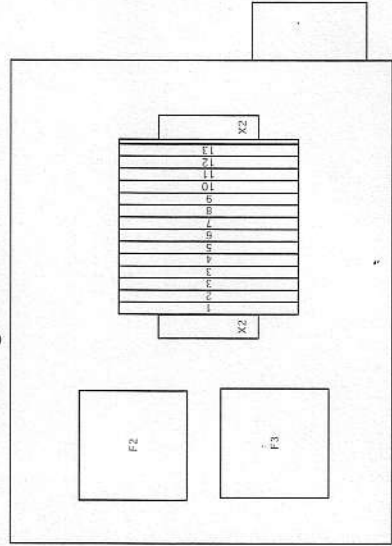

Abzweigdose am MGT

Alle MIWE Kunden		MIWE Michael Wenz GmbH		Montageplatte oben	
MGT (BDS)		Ers. d.		10000001219.00	
Datum	21.05.2007	Urspr.		Blatt	18
Bearb.	ph	Ers. d.			30Bl.
Gepr.	J.Hammer				
Nr.