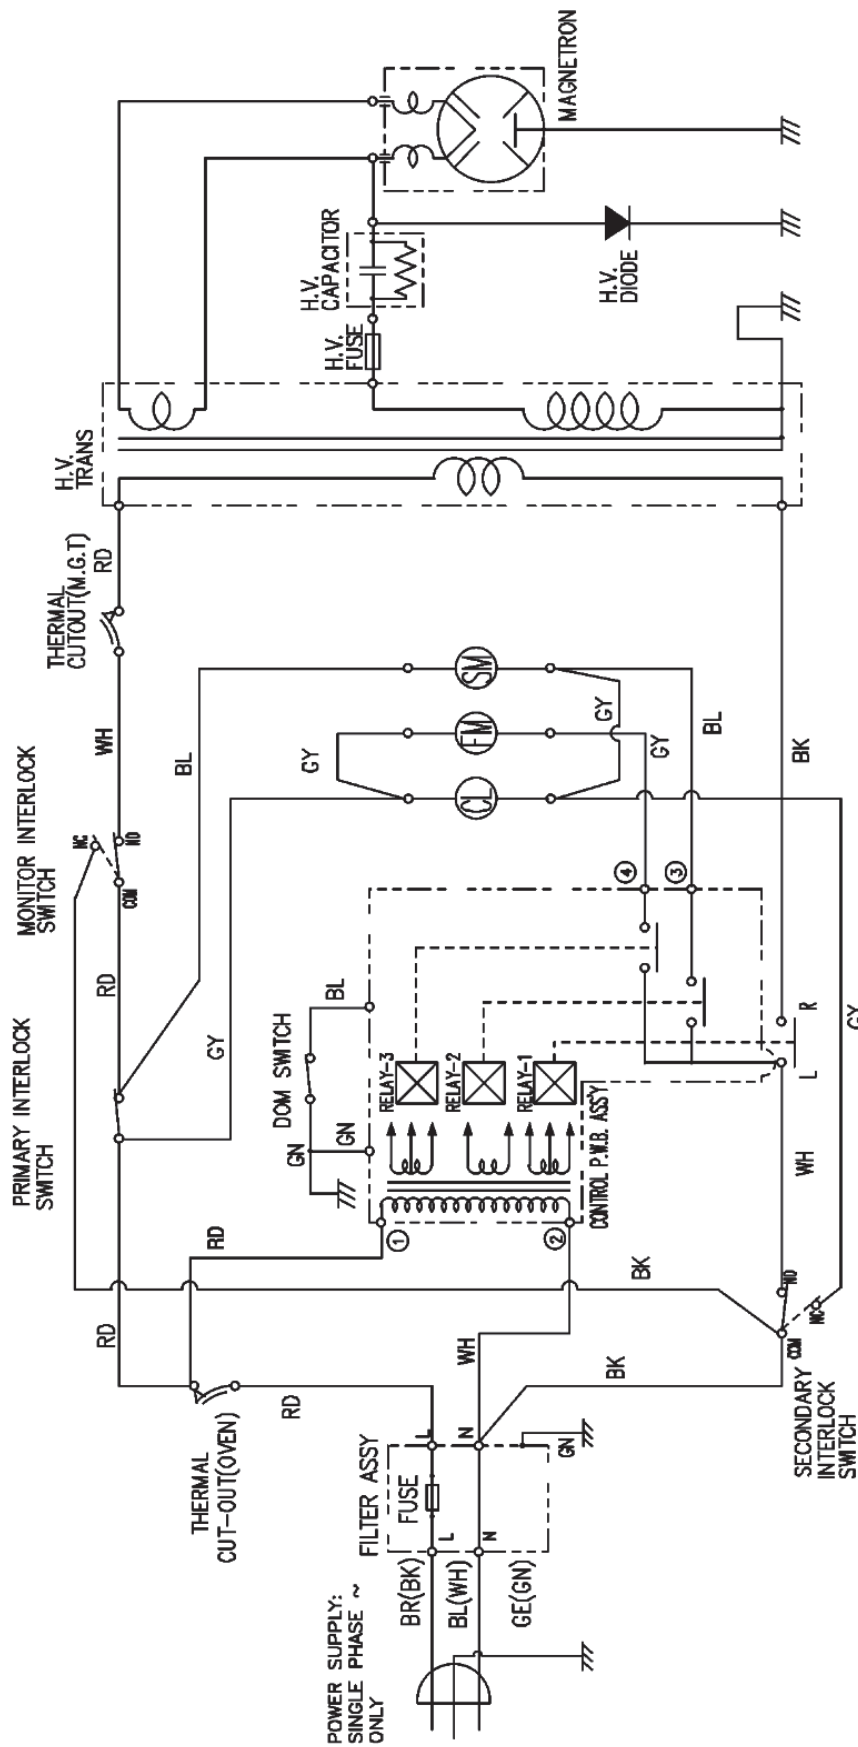

Seite	Pos	Kredtor Artikel Nr.	GB
001	001	56001455	TOUCH PANEL ASSY
001	002	56001472	BOARD, HV/LV
001	003	56001210	SCREW
002	001	56001423	DOOR ASSY
002	002	12002624	KIT, SPRING/LATCH/CHOKE COVER
002	003	56001217	SCREW
002	004	12002870	KIT, DOOR HANDLE
002	005	56001406	WINDOW, INNER
003	001	56001470	SCREW
003	003	56001475	FUSE, 12 A
003	004	56001426	FUSE, THERMAL- CAVITY
003	005	56001230	SCREW
003	006	56001460	MOTOR, ANTENNA
003	007	56001476	POWER CORD (EU)
003	008	56001461	SCREW
003	009	56001428	AIR DEFLECTOR- REAR
003	010	56001210	SCREW
003	011	56001151	SCREW
003	012	56001429	WRAPPER
003	013	56001210	SCREW
003	014	56001459	BLOWER MOTOR ASSY
003	015	56001432	THERMAL CUTOUT, MAG
003	016	56001462	MAGNETRON
003	017	56001463	LAMP/ SOCKET ASSY
003	018	56002011	SWITCH, INTERLOCK ASSY
003	019	56001464	CAPACITOR
003	020	56001436	DIODE
003	021	56001465	TRANSFORMER, HV
003	022	56001151	SCREW
003	023	56001222	SCREW
003	025	56001224	FOOT, BASE
003	026	56001439	HINGE, BOTTOM
003	027	56001440	AIR GUIDE
003	028	56001450	RIVET ASSY
003	029	56001441	TRAY ASSY
003	030	12002625	KIT, COVER/STIRRER BLADE/RIVETS
003	032	56001153	SCREW
003	033	56001218	BRACKET, CAPACITOR
003	034	56001051	NUT, HINGE
003	035	56001468	FUSE BLOCK / FILTER ASSY
003	037	56001478	HARNESS MAIN
003	038	56001151	SCREW
003	039	56001447	SUPPORT
003	040	56001470	SCREW
003	042	56001474	FUSE, HV
003	043	56001480	RELAY ASSY
003	044	56001482	FOOT COVER

NOTE : RD: RED  
 WH: WHITE  
 BK: BLACK  
 GN: GREEN  
 BR: BROWN

OR: ORANGE  
 BL: BLUE  
 GY: GRAY  
 GE: GREEN/YELLOW

CL: CAVITY LAMP  
 FM: FAN MOTOR  
 SM: STIRRER MOTOR

[CONDITION]  
 DOOR: CLOSE  
 COOK: OFF