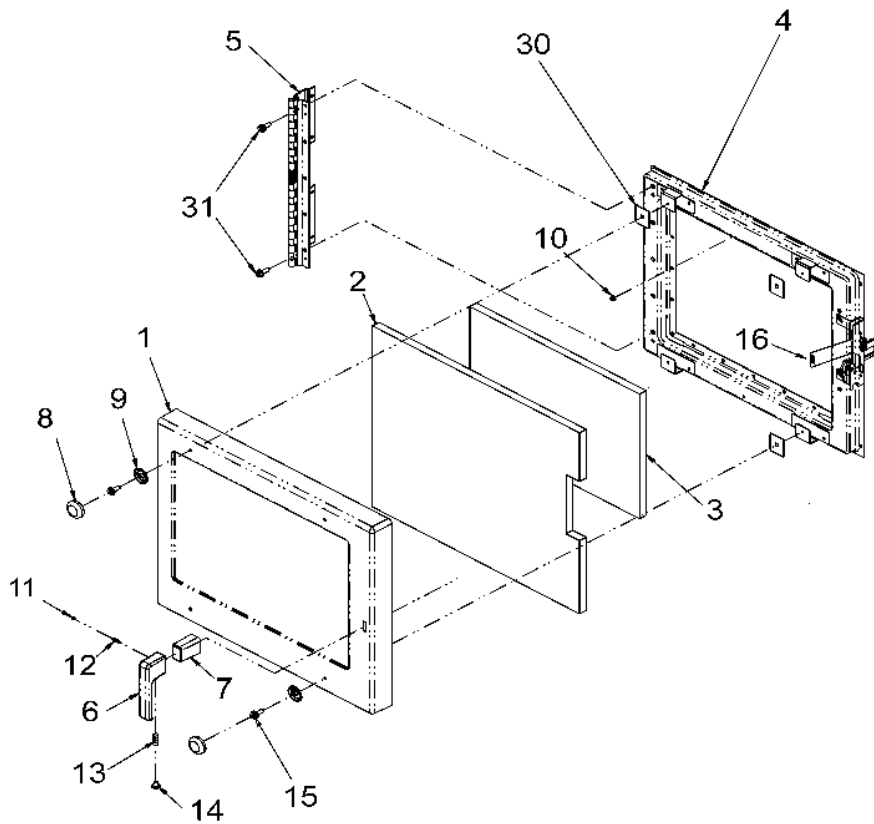

DOOR / DOOR HANDLE