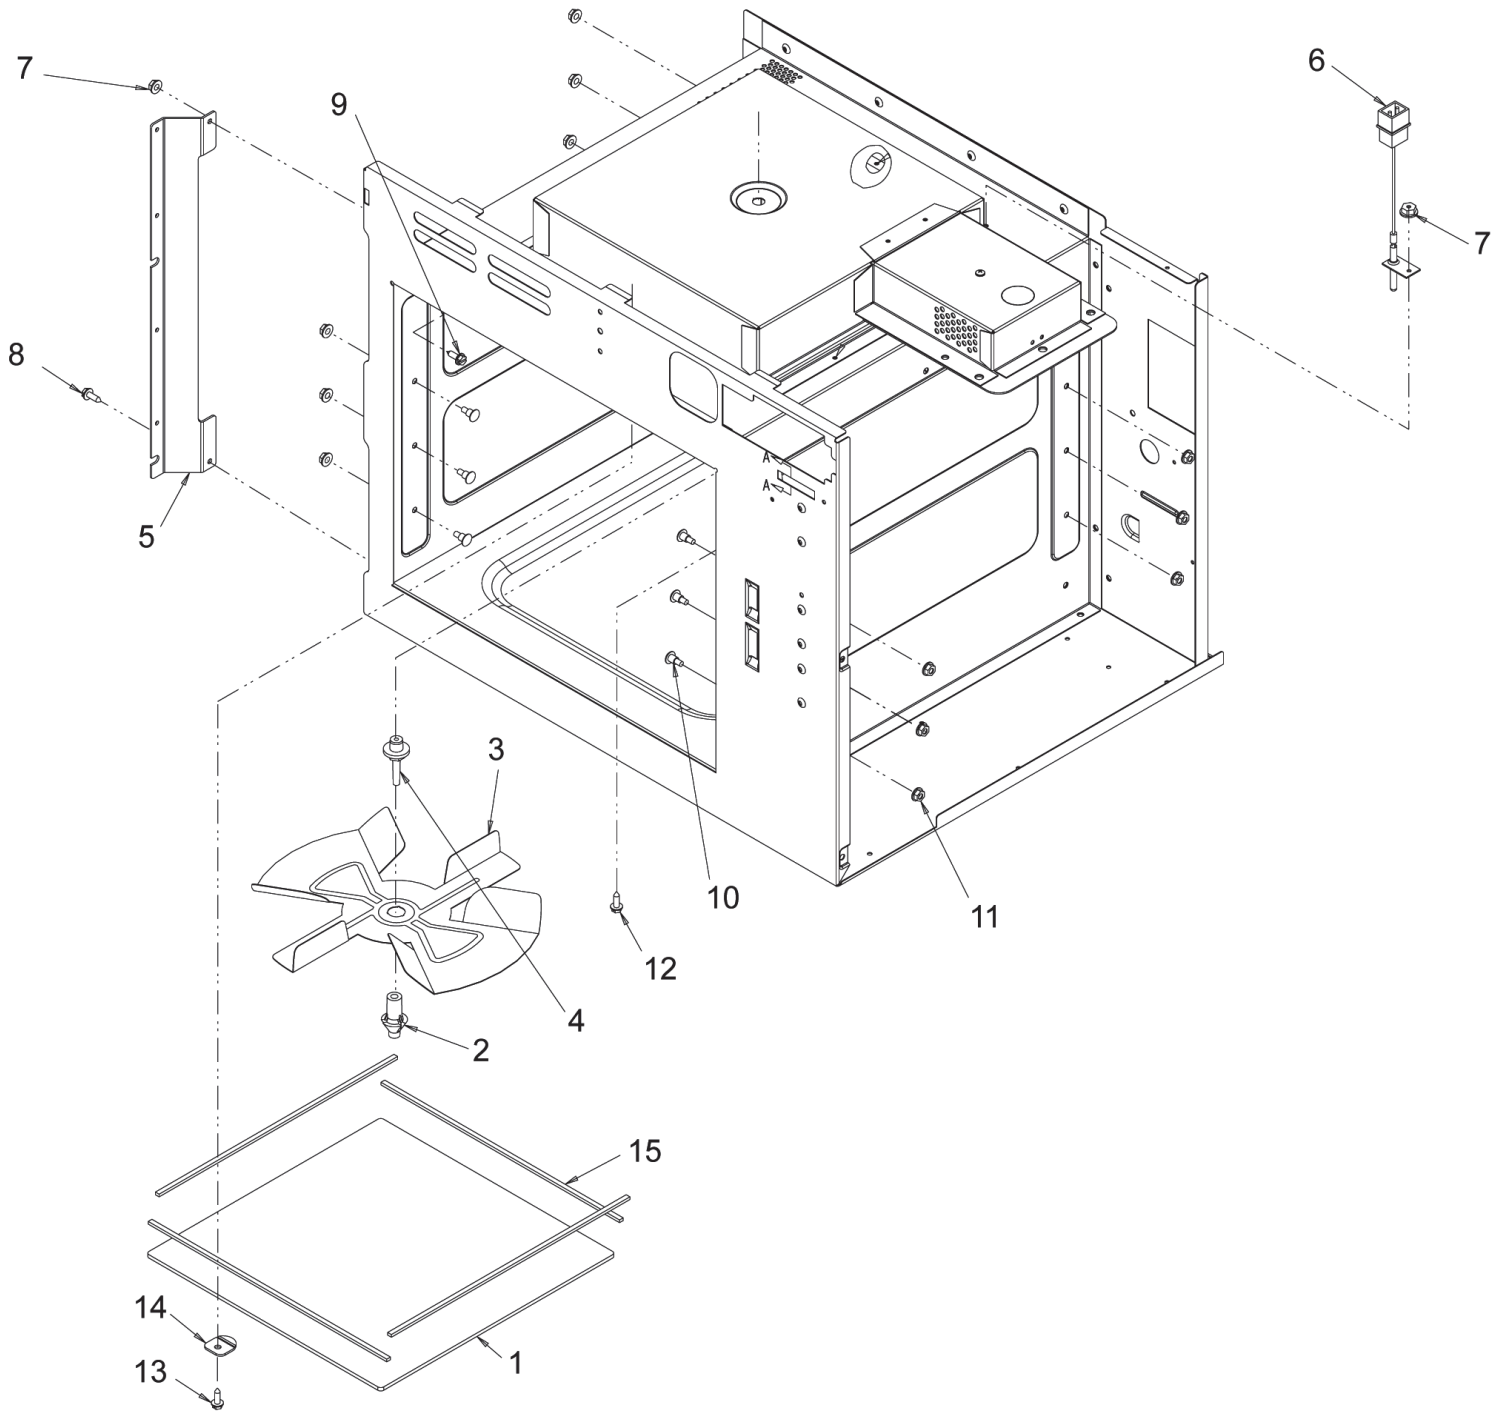

REAR PANEL / POWER CORD / POWER RELAY

OUTERCASE / HINGE COVER

STIRRER SYSTEM / OVEN TRAY

Seite	Pos	Kreditor Artikel Nr.	GB
001	001	59002096	BASEPAN ASSY, ACE14
001	002	59002087	TRANSFORMER, HV
001	003	59002081	MAGNETRON
001	004	13080901	BRKT - TCO MTG
001	005	M0229916	SCREW-TC
001	006	12990526	SCREW-SM/HEX RoHS
001	007	12991605	SCREW
001	008	13041602	SCREW
001	009	B5684121	THERMAL CUTOUT
001	010	59002182	HARNES - WIRING
001	011	M0571003	BUSHING-SNAP
001	012	12990526	SCREW-SM/HEX RoHS
001	013	59001208	SCREW, HEX HEAD
001	014	13045501	NUT-#6 KEPS
001	015	M0272503	WASHER, #6 LOCK
001	016	13042201	SCREW
001	017	13069001	BRKT- CAPACITOR
001	018	12992305	SCREW-TF/HEX RoHS
001	019	59002153	CAPACITOR-.74
001	020	R9800022	KIT, DIODE
001	021	12990524	SCREW-SM/HEX RoHS
001	022	12136503	BLOCK-1 POLE FUSE
001	023	12990607	SCREW
001	024	M0805102	FUSE-15A
001	025	13045501	NUT-#6 KEPS
001	026	12130001	FILTER-LINE
001	027	M0293511	STUD 6
002	001	B5706704	BLADE, FAN
002	002	10773308	MOTOR-BLOWER
002	003	12000816	BLOWER BRACKET
002	004	10977801	TRANSITION-BLOWER
002	005	10091101	BLOCK-FUSE
002	006	10797203	SCROLL WELD
002	007	M0805203	FUSE-20A
002	008	C3670809	WHEEL-BLOWER
002	009	12990522	SCREW-SM/HEX RoHS
002	010	12990526	SCREW-SM/HEX RoHS
002	011	12002901	FLUE DUCT WELD
002	012	M0571001	BUSHING-SNAP
002	013	12018102	DUCT-MAG/WVGD
002	014	59004051	BOARD, HV
002	015	12360509	SWITCH - INTERLOCK
002	016	13042901	SCREW-THUMB RoHS
002	017	10853102	GRILLE-AIR INLET
002	018	12876603	SCREW
002	019	12523203	RACK GUIDE ASSY
002	020	12990526	SCREW-SM/HEX RoHS
002	021	14080012	KIT, TUNING STUB- ACE
002	022	12000202	SENSOR-TEMP
002	023	13045501	NUT-#6 KEPS
002	024	12992305	SCREW-TF/HEX RoHS
003	001	59001511	DOOR, OUTER
003	002	59001720	INSULATION, DOOR- LARGE
003	003	59001719	INSULATION, DOOR- SMALL
003	004	12002760	KIT, INNER DOOR W/LATCH & CAPS
003	005	59001869	HINGE, DOOR
003	006	12490902	HANDLE-DOOR
003	007	12576901	INSERT-HANDLE
003	008	M0295503	CAP - SCREW
003	009	M0295502	WASHER-CAP SCREW
003	010	13045502	NUT -#8 KEPS
003	011	12360703	PLUG-HOLE
003	012	59002036	SCREW SET CONE RoHS
003	013	13047001	SCREW-SET/DOG RoHS
003	014	M0310305	PLUG-WHITE BUTTON
003	015	13042701	SCREW-TC/HOLT RoHS
003	016	59001721	SPRING, LATCH
003	017	59002099	TOUCH PANEL TOP
003	018	59002093	TOUCH PANEL SIDE