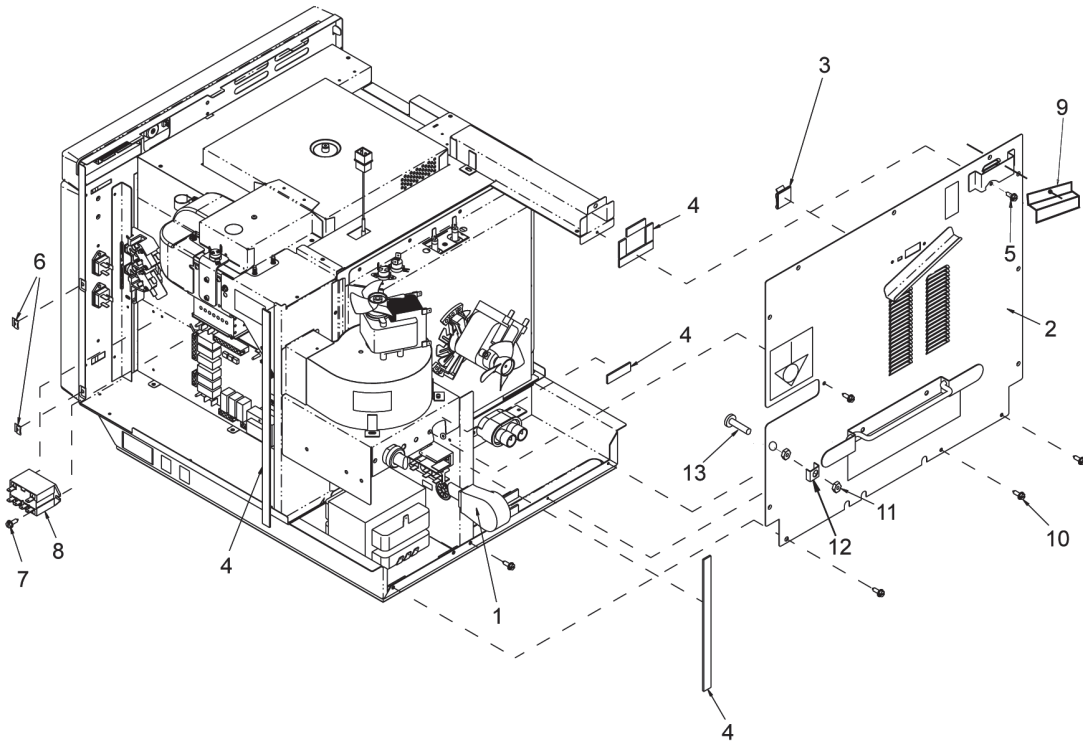

REAR PANEL / POWER CORD / POWER RELAY

OUTERCASE / HINGE COVER

STIRRER SYSTEM / OVEN TRAY

Seite	Pos	Kreditor Artikel Nr.	GB
001	001	59002096	BASEPAN ASSY, ACE14
001	002	59002087	TRANSFORMER, HV
001	003	59002081	MAGNETRON
001	004	13080901	BRKT - TCO MTG
001	005	M0229916	SCREW-TC
001	006	12990526	SCREW-SM/HEX RoHS
001	007	12991605	SCREW
001	008	13041602	SCREW
001	009	B5684121	THERMAL CUTOUT
001	010	59002182	HARNES - WIRING
001	011	M0571003	BUSHING-SNAP
001	012	12990526	SCREW-SM/HEX RoHS
001	013	59001208	SCREW, HEX HEAD
001	014	13045501	NUT-#6 KEPS
001	015	M0272503	WASHER, #6 LOCK
001	016	13042201	SCREW
001	017	13069001	BRKT- CAPACITOR
001	018	12992305	SCREW-TF/HEX RoHS
001	019	59002153	CAPACITOR-.74
001	020	R9800022	KIT, DIODE
001	021	12990524	SCREW-SM/HEX RoHS
001	022	12136503	BLOCK-1 POLE FUSE
001	023	12990607	SCREW
001	024	M0805102	FUSE-15A
001	025	13045501	NUT-#6 KEPS
001	026	12130001	FILTER-LINE
001	027	M0293511	STUD 6
002	001	B5706704	BLADE, FAN
002	002	10773308	MOTOR-BLOWER
002	003	12000816	BLOWER BRACKET
002	004	10977801	TRANSITION-BLOWER
002	005	10091101	BLOCK-FUSE
002	006	10797203	SCROLL WELD
002	007	M0805203	FUSE-20A
002	008	C3670809	WHEEL-BLOWER
002	009	12990522	SCREW-SM/HEX RoHS
002	010	12990526	SCREW-SM/HEX RoHS
002	011	12002901	FLUE DUCT WELD
002	012	M0571001	BUSHING-SNAP
002	013	12018102	DUCT-MAG/WVGD
002	014	59004051	BOARD, HV
002	015	12360509	SWITCH - INTERLOCK
002	016	13042901	SCREW-THUMB RoHS
002	017	10853102	GRILLE-AIR INLET
002	018	12876603	SCREW
002	019	12523203	RACK GUIDE ASSY
002	020	12990526	SCREW-SM/HEX RoHS
002	021	14080012	KIT, TUNING STUB- ACE
002	022	12000202	SENSOR-TEMP
002	023	13045501	NUT-#6 KEPS
002	024	12992305	SCREW-TF/HEX RoHS
003	001	59001511	DOOR, OUTER
003	002	59001720	INSULATION, DOOR- LARGE
003	003	59001719	INSULATION, DOOR- SMALL
003	004	12002760	KIT, INNER DOOR W/LATCH & CAPS
003	005	59001869	HINGE, DOOR
003	006	12490902	HANDLE-DOOR
003	007	12576901	INSERT-HANDLE
003	008	M0295503	CAP - SCREW
003	009	M0295502	WASHER-CAP SCREW
003	010	13045502	NUT -#8 KEPS
003	011	12360703	PLUG-HOLE
003	012	59002036	SCREW SET CONE RoHS
003	013	13047001	SCREW-SET/DOG RoHS
003	014	M0310305	PLUG-WHITE BUTTON
003	015	13042701	SCREW-TC/HOLT RoHS
003	016	59001721	SPRING, LATCH
003	017	59002099	TOUCH PANEL TOP
003	018	59002093	TOUCH PANEL SIDE