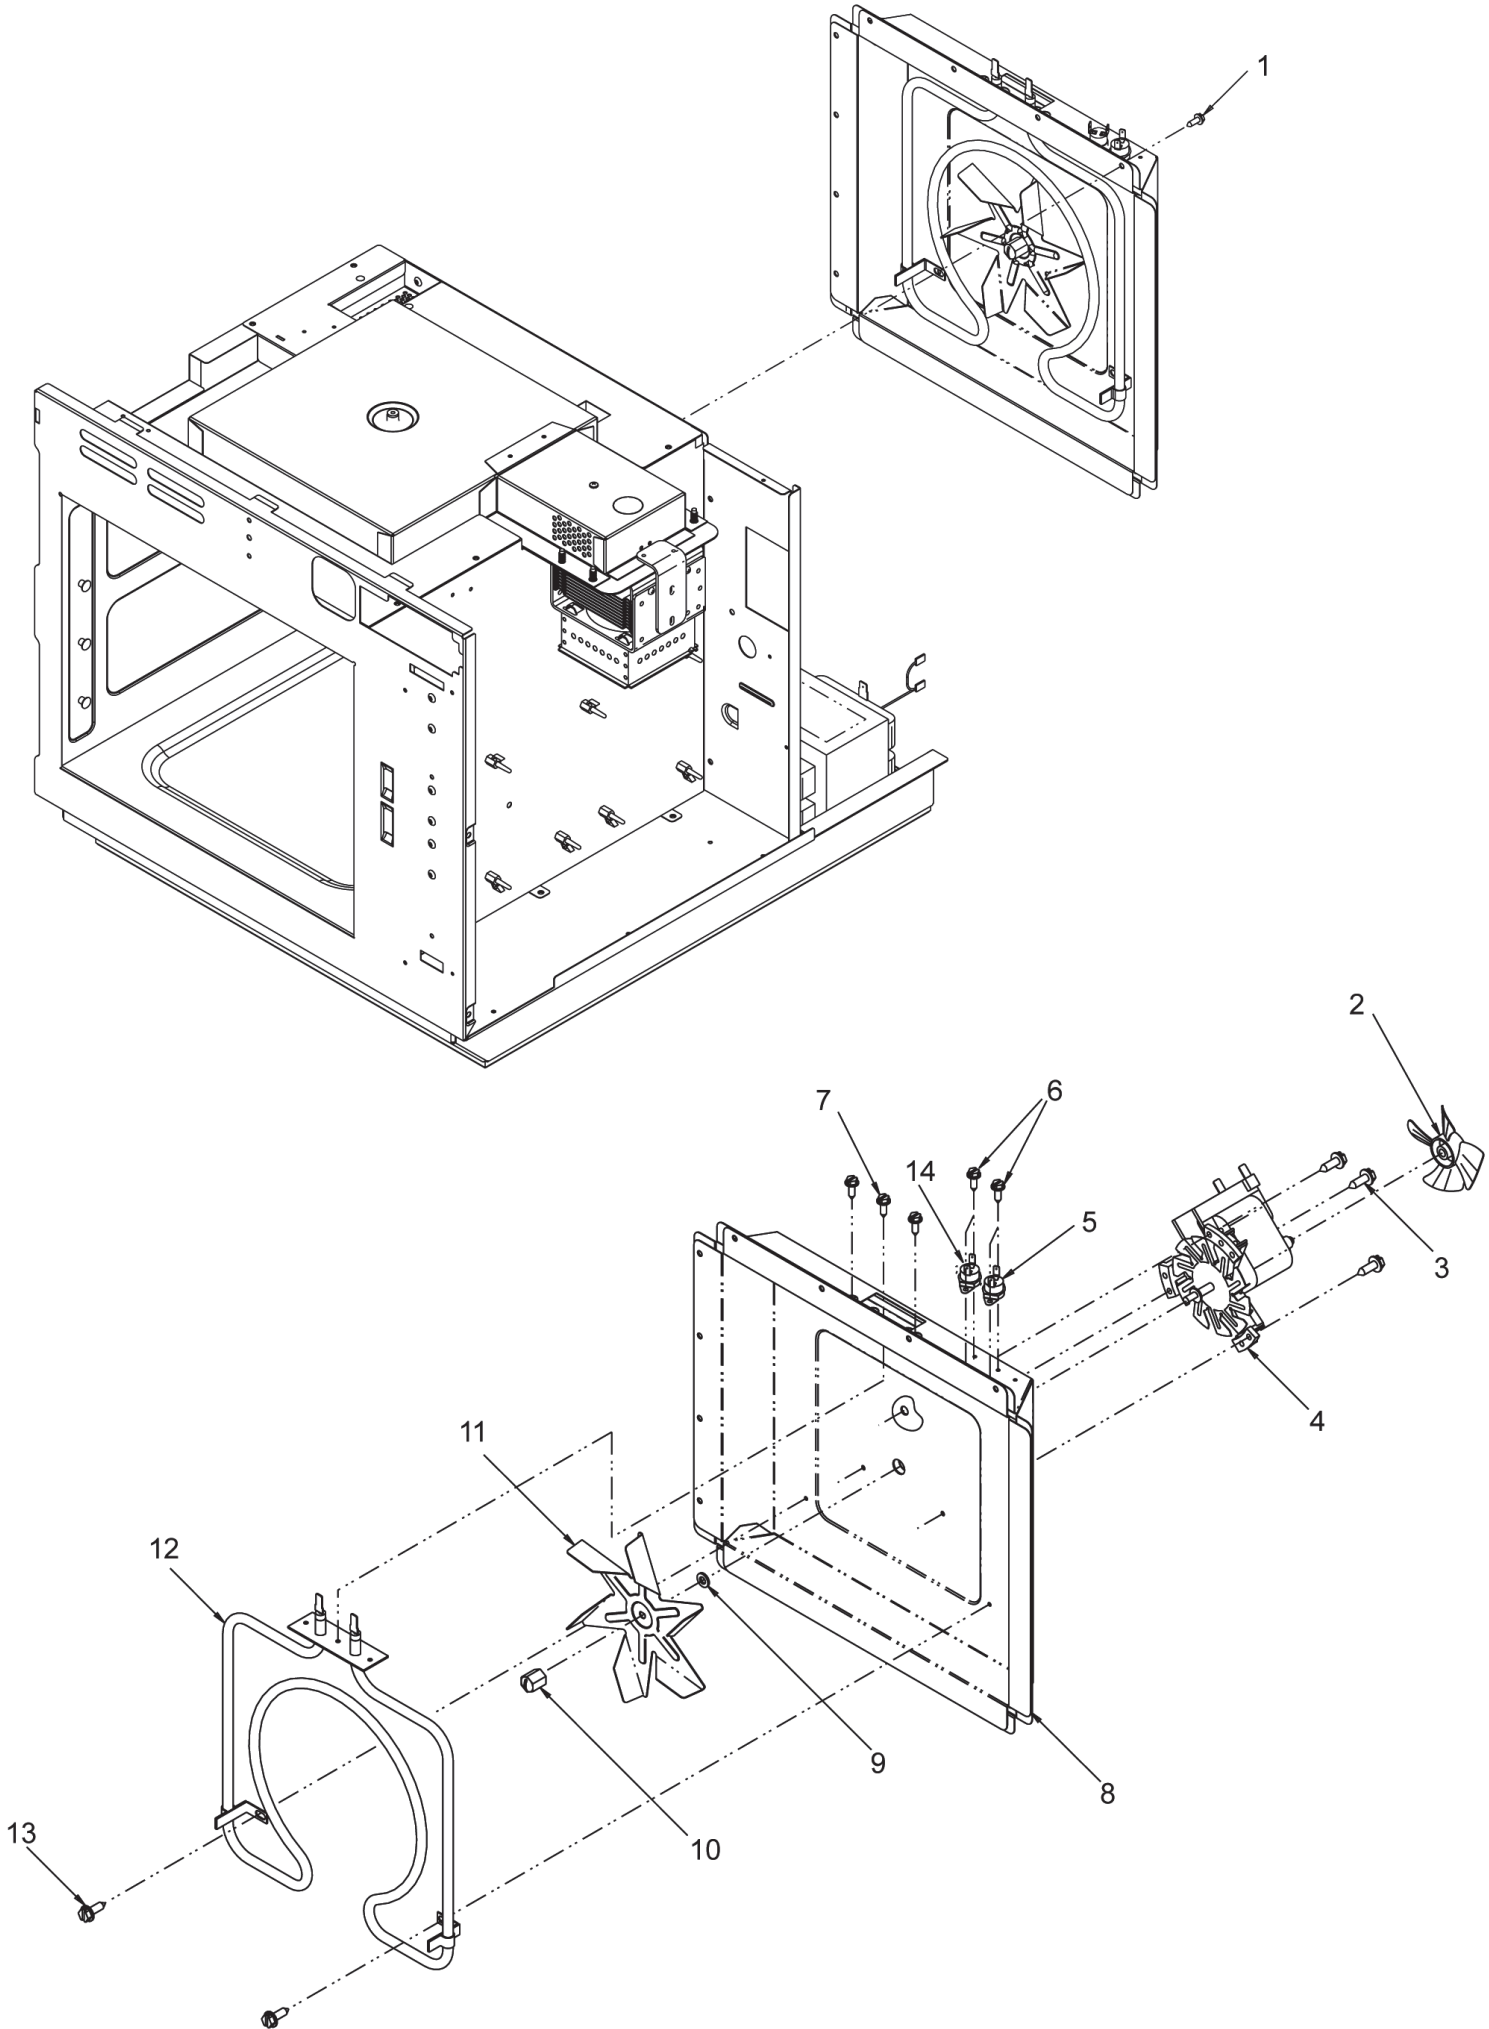

REAR PANEL / POWER CORD / POWER RELAY

OUTERCASE / HINGE COVER

STIRRER SYSTEM / OVEN TRAY

Seite	Pos	Kreditor Artikel Nr.	GB
001	001	59002096	BASEPAN ASSY, ACE14
001	002	59002087	TRANSFORMER, HV
001	003	59002081	MAGNETRON
001	004	13080901	BRKT - TCO MTG
001	005	M0229916	SCREW-TC
001	006	12990526	SCREW-SM/HEX RoHS
001	007	12991605	SCREW
001	008	13041602	SCREW
001	009	B5684121	THERMAL CUTOUT
001	010	59002182	HARNES - WIRING
001	011	M0571003	BUSHING-SNAP
001	012	12990526	SCREW-SM/HEX RoHS
001	013	59001208	SCREW, HEX HEAD
001	014	13045501	NUT-#6 KEPS
001	015	M0272503	WASHER, #6 LOCK
001	016	13042201	SCREW
001	017	13069001	BRKT- CAPACITOR
001	018	12992305	SCREW-TF/HEX RoHS
001	019	59002153	CAPACITOR-.74
001	020	R9800022	KIT, DIODE
001	021	12990524	SCREW-SM/HEX RoHS
001	022	12136503	BLOCK-1 POLE FUSE
001	023	12990607	SCREW
001	024	M0805102	FUSE-15A
001	025	13045501	NUT-#6 KEPS
001	026	12130001	FILTER-LINE
001	027	M0293511	STUD 6
002	001	B5706704	BLADE, FAN
002	002	10773308	MOTOR-BLOWER
002	003	12000816	BLOWER BRACKET
002	004	10977801	TRANSITION-BLOWER
002	005	10091101	BLOCK-FUSE
002	006	10797203	SCROLL WELD
002	007	M0805203	FUSE-20A
002	008	C3670809	WHEEL-BLOWER
002	009	12990522	SCREW-SM/HEX RoHS
002	010	12990526	SCREW-SM/HEX RoHS
002	011	12002901	FLUE DUCT WELD
002	012	M0571001	BUSHING-SNAP
002	013	12018102	DUCT-MAG/WVGD
002	014	59004051	BOARD, HV
002	015	12360509	SWITCH - INTERLOCK
002	016	13042901	SCREW-THUMB RoHS
002	017	10853102	GRILLE-AIR INLET
002	018	12876603	SCREW
002	019	12523203	RACK GUIDE ASSY
002	020	12990526	SCREW-SM/HEX RoHS
002	021	14080012	KIT, TUNING STUB- ACE
002	022	12000202	SENSOR-TEMP
002	023	13045501	NUT-#6 KEPS
002	024	12992305	SCREW-TF/HEX RoHS
003	001	59001511	DOOR, OUTER
003	002	59001720	INSULATION, DOOR- LARGE
003	003	59001719	INSULATION, DOOR- SMALL
003	004	12002760	KIT, INNER DOOR W/LATCH & CAPS
003	005	59001869	HINGE, DOOR
003	006	12490902	HANDLE-DOOR
003	007	12576901	INSERT-HANDLE
003	008	M0295503	CAP - SCREW
003	009	M0295502	WASHER-CAP SCREW
003	010	13045502	NUT -#8 KEPS
003	011	12360703	PLUG-HOLE
003	012	59002036	SCREW SET CONE RoHS
003	013	13047001	SCREW-SET/DOG RoHS
003	014	M0310305	PLUG-WHITE BUTTON
003	015	13042701	SCREW-TC/HOLT RoHS
003	016	59001721	SPRING, LATCH
003	017	59002099	TOUCH PANEL TOP
003	018	59002093	TOUCH PANEL SIDE