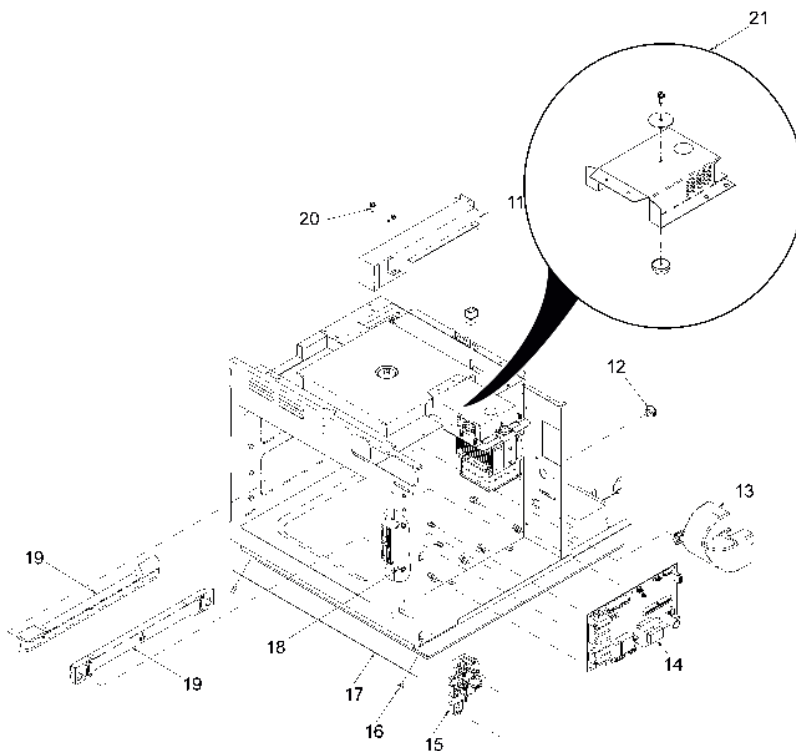

HV BOARD / INTERLOCK / RACK GUIDE