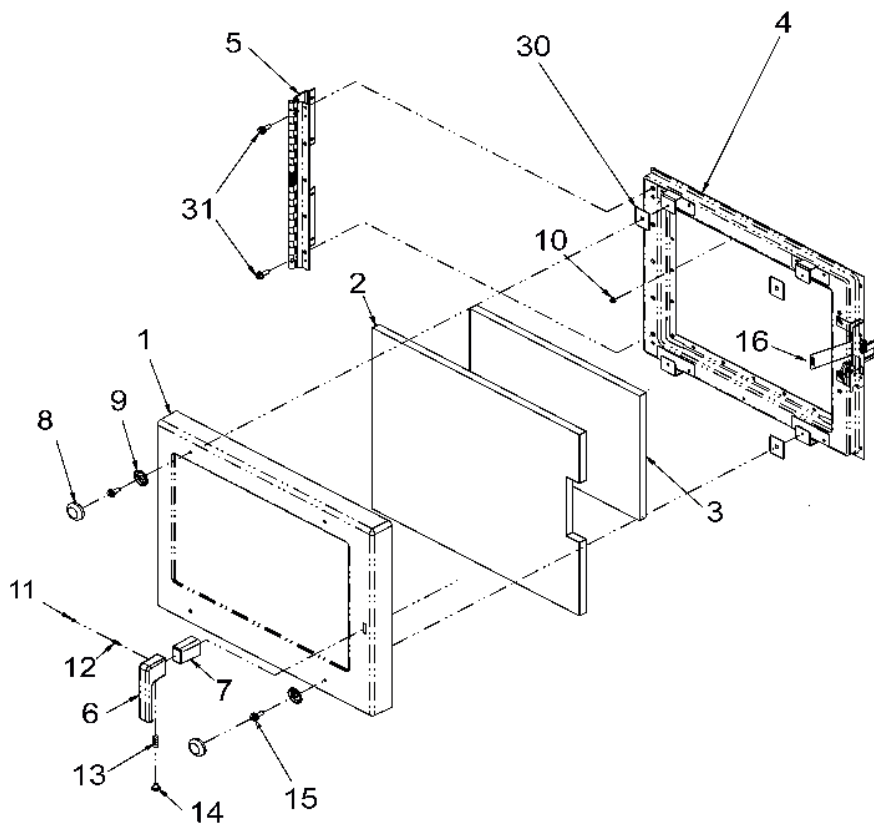

DOOR / DOOR HANDLE