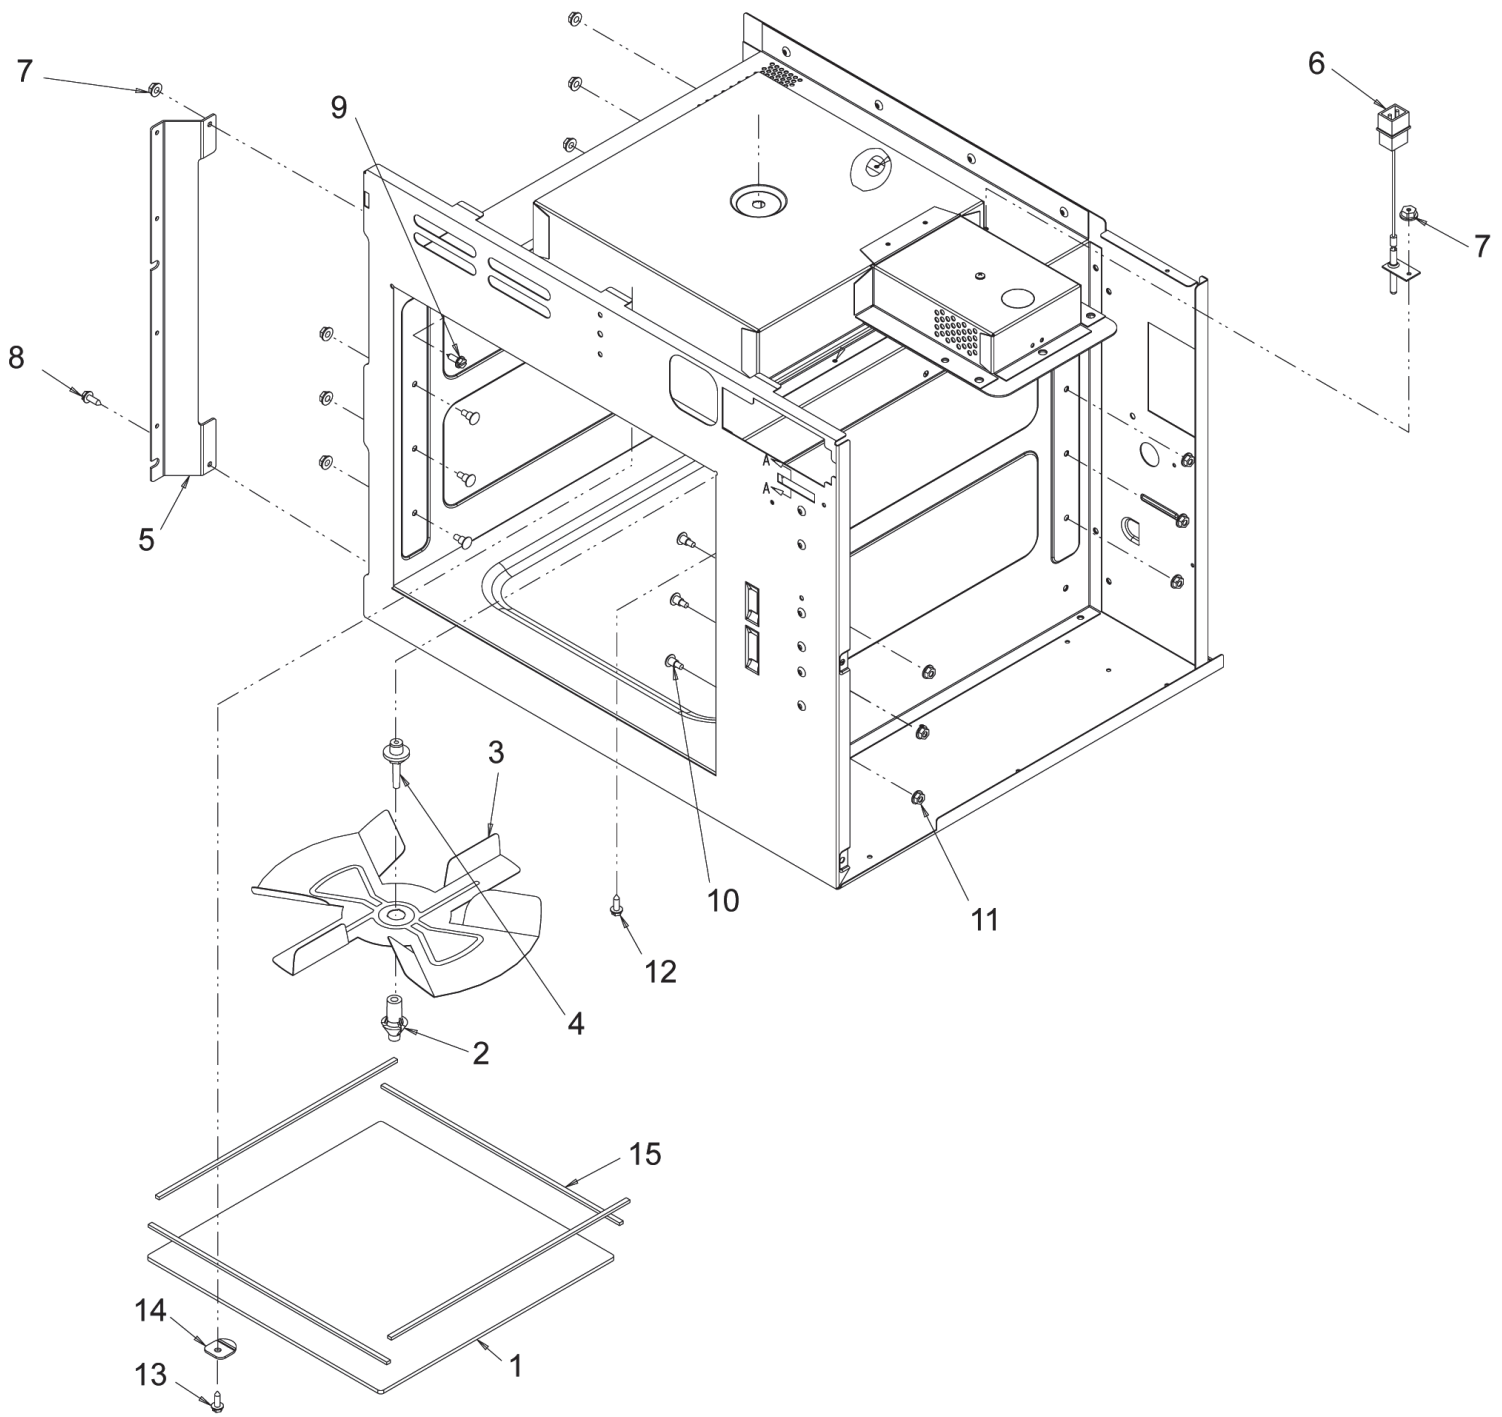

STIRRER SYSTEM / OVEN TRAY

Seite	Pos	Kreditor Artikel Nr.	GB
001	001	59002096	BASEPAN ASSY, ACE14
001	002	59002087	TRANSFORMER, HV
001	003	59002081	MAGNETRON
001	004	13080901	BRKT - TCO MTG
001	005	M0229916	SCREW-TC
001	006	12990526	SCREW-SM/HEX RoHS
001	007	12991605	SCREW
001	008	13041602	SCREW
001	009	B5684121	THERMAL CUTOUT
001	010	59002182	HARNESS - WIRING
001	011	M0571003	BUSHING-SNAP
001	012	12990526	SCREW-SM/HEX RoHS
001	013	59001208	SCREW, HEX HEAD
001	014	13045501	NUT-#6 KEPS
001	015	13093314	WASHER 6 LOCK
001	016	13069103	SCREW
001	017	13069001	BRKT- CAPACITOR
001	018	12992305	SCREW-TF/HEX RoHS
001	019	59002153	CAPACITOR-.74
001	020	R9800022	KIT, DIODE
001	021	12990524	SCREW-SM/HEX RoHS
001	022	12136503	BLOCK-1 POLE FUSE
001	023	12990607	SCREW
001	024	M0805102	FUSE-15A
001	025	13045501	NUT-#6 KEPS
001	026	12130001	FILTER-LINE
001	027	M0293511	STUD 6
002	000	13018301	HARNESS-PC BOARD
002	001	59002159	BLADE, FAN
002	002	10773308	MOTOR-BLOWER
002	003	12000816	BLOWER BRACKET
002	004	10977801	TRANSITION-BLOWER
002	005	10091101	BLOCK-FUSE
002	006	10797203	SCROLL WELD
002	007	M0805203	FUSE-20A
002	008	C3670809	WHEEL-BLOWER
002	009	12990522	SCREW-SM/HEX RoHS
002	010	12990526	SCREW-SM/HEX RoHS
002	011	12002901	FLUE DUCT WELD
002	012	M0571001	BUSHING-SNAP
002	013	12018102	DUCT-MAG/WVGD
002	014	59004051	BOARD, HV
002	015	12360509	SWITCH - INTERLOCK
002	016	13042901	SCREW-THUMB RoHS
002	017	10853102	GRILLE-AIR INLET
002	018	12876603	SCREW
002	019	12523203	RACK GUIDE ASSY
002	020	12990526	SCREW-SM/HEX RoHS
002	021	14080012	KIT, TUNING STUB- ACE
002	022	12000202	SENSOR-TEMP
002	023	13045501	NUT-#6 KEPS
002	024	12992305	SCREW-TF/HEX RoHS
003	000	59002085	HARNESS, DATAKEY
003	001	59001511	DOOR, OUTER
003	002	59001720	INSULATION, DOOR- LARGE
003	003	59001719	INSULATION, DOOR- SMALL
003	004	12002760	KIT, INNER DOOR W/LATCH & CAPS
003	005	59001869	HINGE, DOOR
003	006	12490902	HANDLE-DOOR
003	007	12576901	INSERT-HANDLE
003	008	M0295503	CAP - SCREW
003	009	M0295502	WASHER-CAP SCREW
003	010	13045502	NUT -#8 KEPS
003	011	12360703	PLUG-HOLE
003	012	59002036	SCREW SET CONE RoHS
003	013	13047001	SCREW-SET/DOG RoHS
003	014	M0310305	PLUG-WHITE BUTTON
003	015	13042701	SCREW-TC/HOLT RoHS
003	016	59001721	SPRING, LATCH