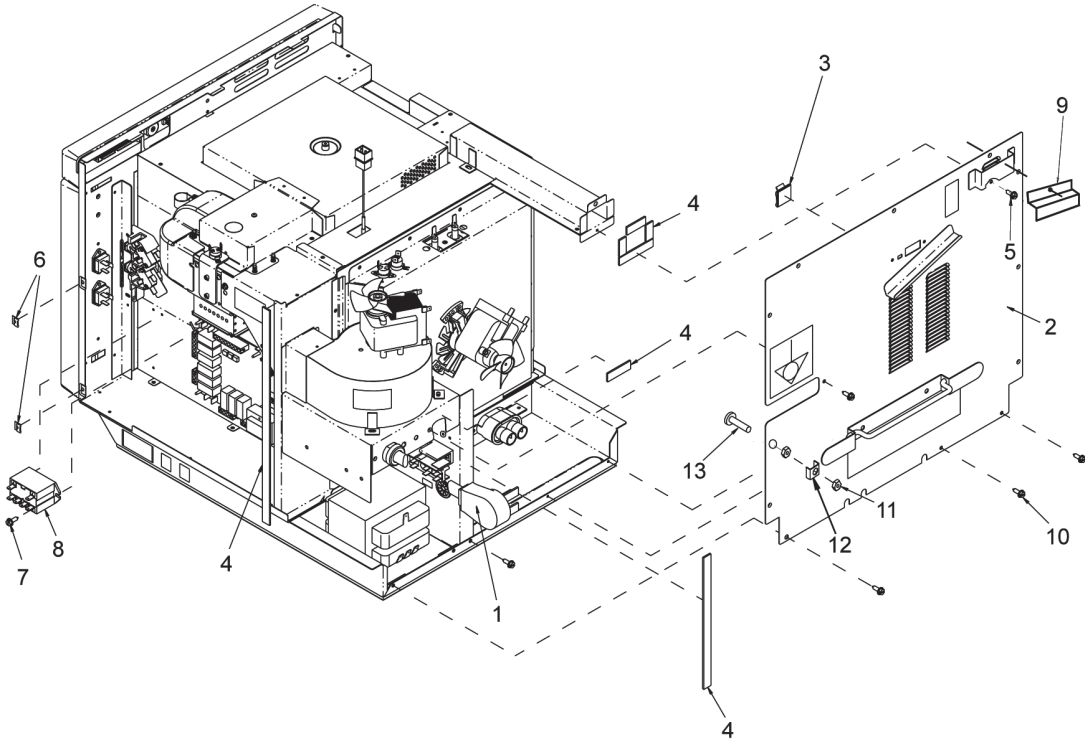

REAR PANEL / POWER CORD / POWER RELAY

OUTERCASE / HINGE COVER

STIRRER SYSTEM / OVEN TRAY

Seite	Pos	Kreditor Artikel Nr.	GB
001	001	59002096	BASEPAN ASSY, ACE14
001	002	59002087	TRANSFORMER, HV
001	003	59002081	MAGNETRON
001	004	13080901	BRKT - TCO MTG
001	005	M0229916	SCREW-TC
001	006	12990526	SCREW-SM/HEX RoHS
001	007	12991605	SCREW
001	008	13041602	SCREW
001	009	B5684121	THERMAL CUTOUT
001	010	59002182	HARNESS - WIRING
001	011	M0571003	BUSHING-SNAP
001	012	12990526	SCREW-SM/HEX RoHS
001	013	59001208	SCREW, HEX HEAD
001	014	13045501	NUT-#6 KEPS
001	015	13093314	WASHER 6 LOCK
001	016	13069103	SCREW
001	017	13069001	BRKT- CAPACITOR
001	018	12992305	SCREW-TF/HEX RoHS
001	019	59002153	CAPACITOR-.74
001	020	R9800022	KIT, DIODE
001	021	12990524	SCREW-SM/HEX RoHS
001	022	12136503	BLOCK-1 POLE FUSE
001	023	12990607	SCREW
001	024	M0805102	FUSE-15A
001	025	13045501	NUT-#6 KEPS
001	026	12130001	FILTER-LINE
001	027	M0293511	STUD 6
002	000	13018301	HARNESS-PC BOARD
002	001	59002159	BLADE, FAN
002	002	10773308	MOTOR-BLOWER
002	003	12000816	BLOWER BRACKET
002	004	10977801	TRANSITION-BLOWER
002	005	10091101	BLOCK-FUSE
002	006	10797203	SCROLL WELD
002	007	M0805203	FUSE-20A
002	008	C3670809	WHEEL-BLOWER
002	009	12990522	SCREW-SM/HEX RoHS
002	010	12990526	SCREW-SM/HEX RoHS
002	011	12002901	FLUE DUCT WELD
002	012	M0571001	BUSHING-SNAP
002	013	12018102	DUCT-MAG/WVGD
002	014	59004051	BOARD, HV
002	015	12360509	SWITCH - INTERLOCK
002	016	13042901	SCREW-THUMB RoHS
002	017	10853102	GRILLE-AIR INLET
002	018	12876603	SCREW
002	019	12523203	RACK GUIDE ASSY
002	020	12990526	SCREW-SM/HEX RoHS
002	021	14080012	KIT, TUNING STUB- ACE
002	022	12000202	SENSOR-TEMP
002	023	13045501	NUT-#6 KEPS
002	024	12992305	SCREW-TF/HEX RoHS
003	000	59002085	HARNESS, DATAKEY
003	001	59001511	DOOR, OUTER
003	002	59001720	INSULATION, DOOR- LARGE
003	003	59001719	INSULATION, DOOR- SMALL
003	004	12002760	KIT, INNER DOOR W/LATCH & CAPS
003	005	59001869	HINGE, DOOR
003	006	12490902	HANDLE-DOOR
003	007	12576901	INSERT-HANDLE
003	008	M0295503	CAP - SCREW
003	009	M0295502	WASHER-CAP SCREW
003	010	13045502	NUT -#8 KEPS
003	011	12360703	PLUG-HOLE
003	012	59002036	SCREW SET CONE RoHS
003	013	13047001	SCREW-SET/DOG RoHS
003	014	M0310305	PLUG-WHITE BUTTON
003	015	13042701	SCREW-TC/HOLT RoHS
003	016	59001721	SPRING, LATCH