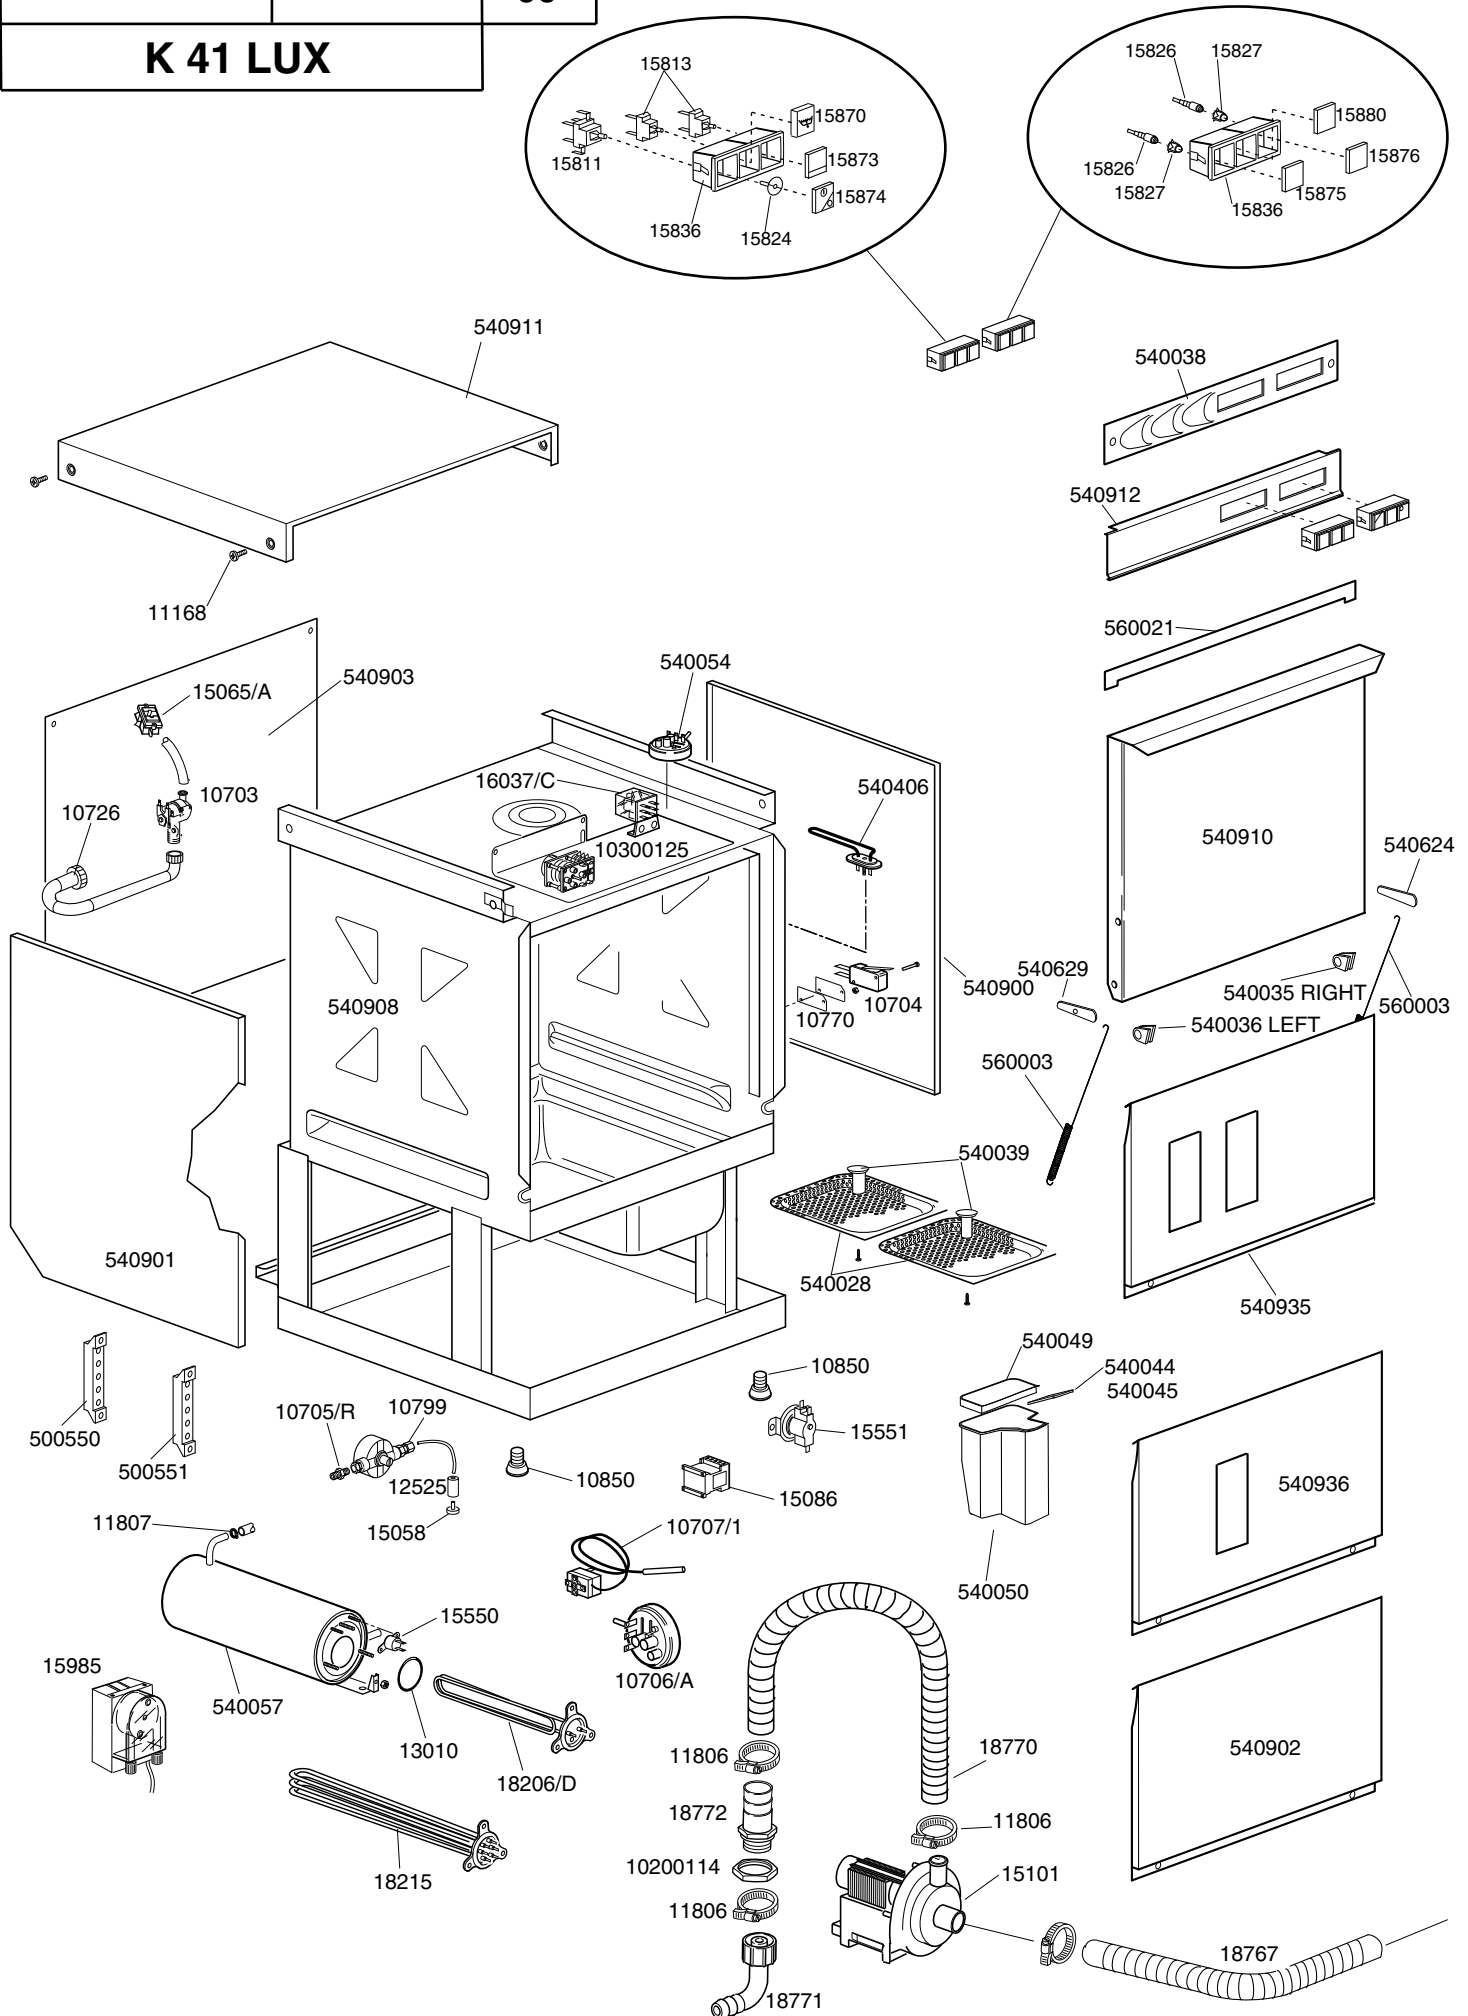

# K 41 LUX DISHWASHER