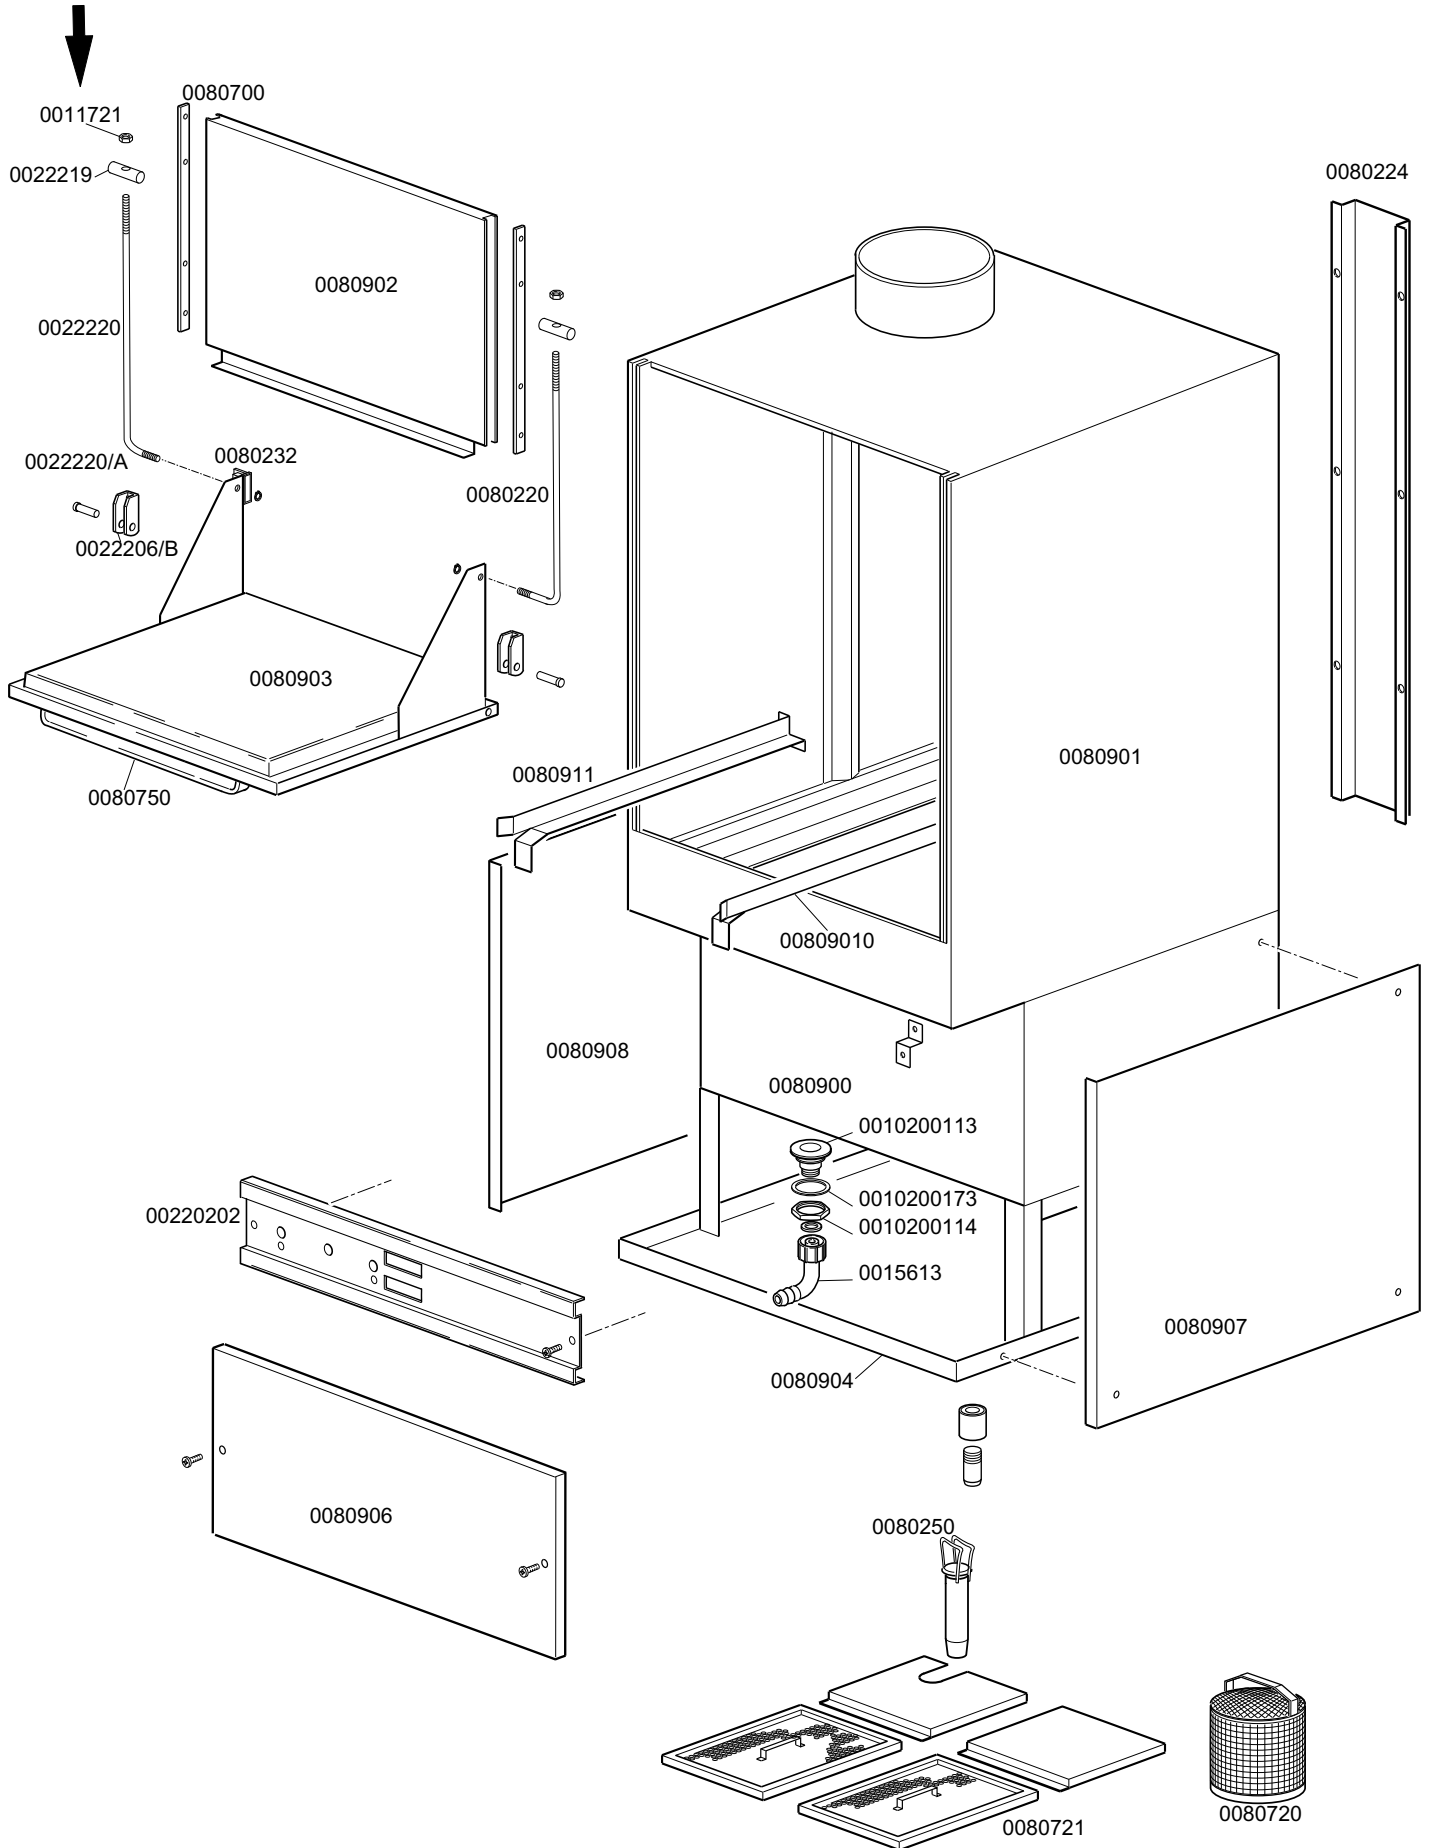

KROMO

**TABLE
KI1810**

**REV
02**

DISHWASHER KP 200

KROMO

**TABLE
KI1815**

**REV
06**

DISHWASHER KP 200

From serial Nr.01028172 on