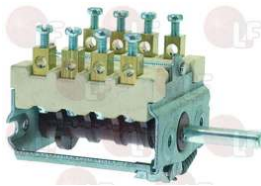

## Rotary switches

**3057216 SELECTOR SWITCH 0-1 POSITIONS**  
 contact capacity 16A 230V - max 150°C  
 D-shaped pin 6x4.6 mm

KROMO 9564

**3057326 SELECTOR SWITCH 4 POSITIONS**

KROMO 3002031