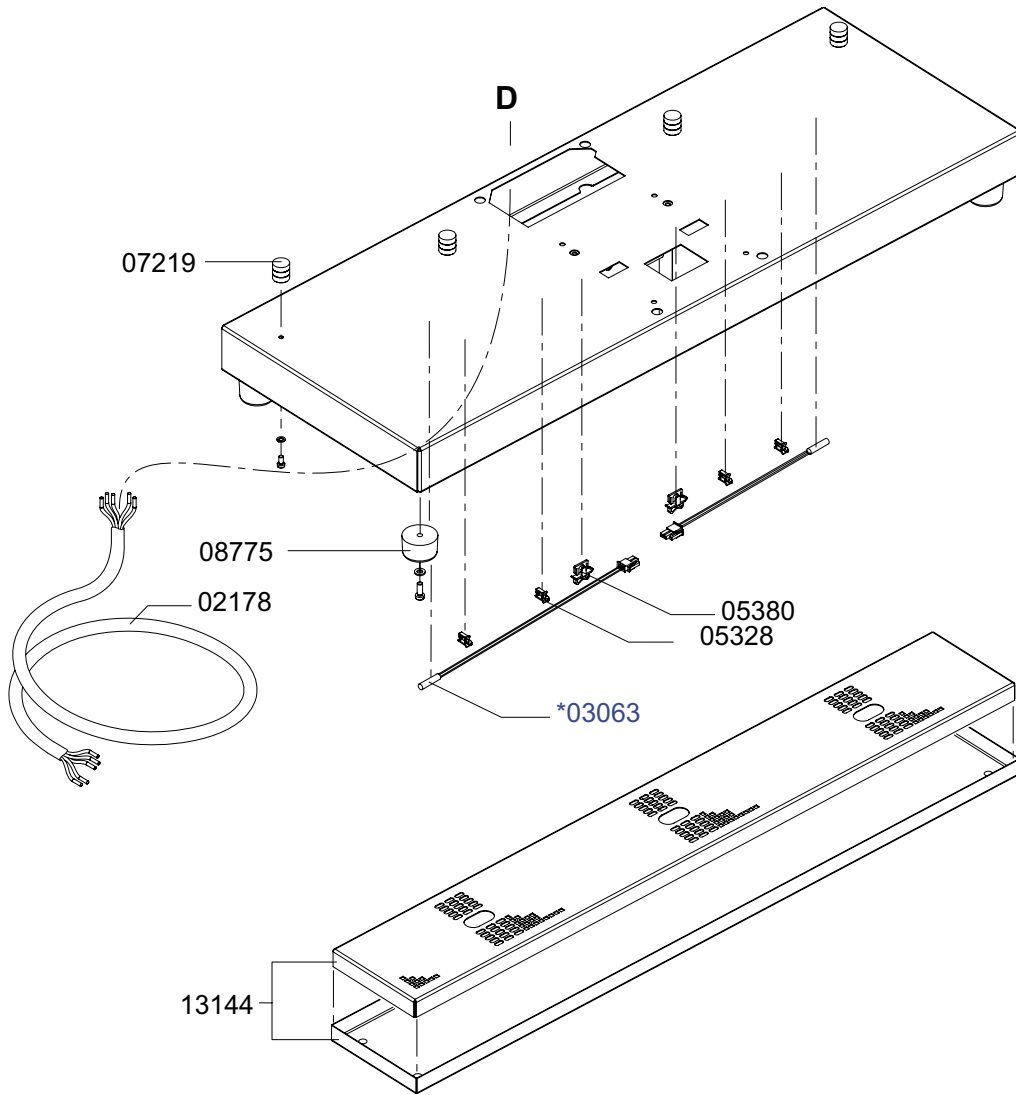

***Recommended Spare Parts**

Type : CB 2x5, CB 1x5 L/R, CB 5	From mach.nr. : 4M23917	Page : 1-3	Drawer : A.V.
Artikel : 10600, 10605/10610, 10630	Date : 10/03	Rev. : 1	Date : 05-04-06
Rated voltage : 1N~ 220-240V 50-60HZ 3200W	Spare Parts Info	***** Animo ***** Assen - Holland	

CB 2x5

CB 1x5 R (right)
CB 1x5 L (left)

CB 5

*Recommended Spare Parts

Type : CB 2x5, CB 1x5 L/R, CB 5
 Artikel : 10600, 10605/10610, 10630

From mach.nr. : 4M23917
 Date : 10/03

Page : 2-3
 Rev. : 1

Drawer : A.V.
 Date : 05-04-06

Rated voltage : 1N~ 220-240V 50-60HZ 3200W

Spare Parts Info

***** **Animo** *****
Assen - Holland

Type : CB 2x5, CB 1x5 L/R, CB 5	From mach.nr. : 4M23917	Page : 3-3	Drawer : A.V.
Artikel : 10600, 10605/10610, 10630	Date : 10/03	Rev. : 1	Date : 05-04-06
Rated voltage : 1N~ 220-240V 50-60HZ 3200W	Spare Parts Info	***** Animo ***** Assen - Holland	