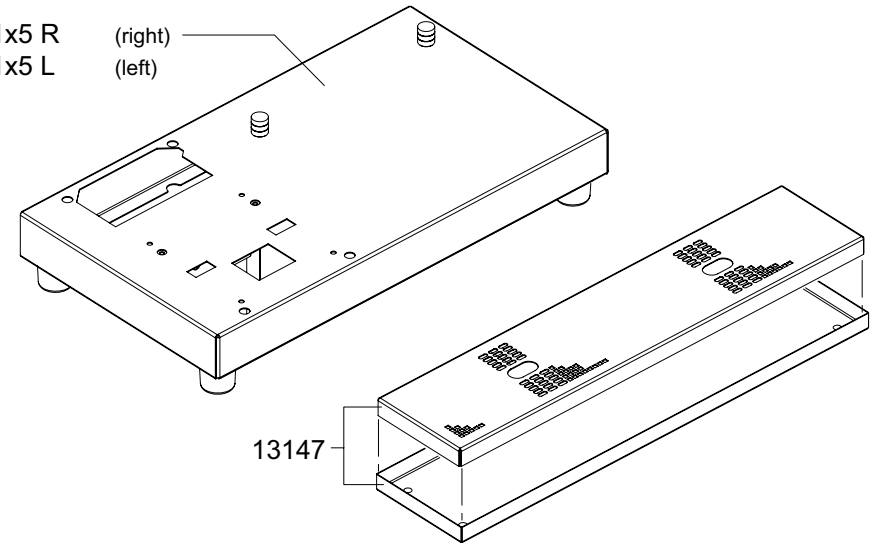

***Recommended Spare Parts**

Type : CB 2x5, CB 1x5 L/R, CB 5	From mach.nr. : 4M23917	Page : 1-3	Drawer : A.V.
Artikel : 10600, 10605/10610, 10630	Date : 10/03	Rev. : 1	Date : 05-04-06
Rated voltage : 1N~ 220-240V 50-60HZ 3200W	Spare Parts Info	***** Animo ***** Assen - Holland	

CB 2x5

CB 1x5 R (right)
CB 1x5 L (left)

CB 5

*Recommended Spare Parts

Type : CB 2x5, CB 1x5 L/R, CB 5
 Artikel : 10600, 10605/10610, 10630

From mach.nr. : 4M23917
 Date : 10/03

Page : 2-3
 Rev. : 1

Drawer : A.V.
 Date : 05-04-06

Rated voltage : 1N~ 220-240V 50-60HZ 3200W

Spare Parts Info

***** **Animo** *****
Assen - Holland

Type : CB 2x5, CB 1x5 L/R, CB 5	From mach.nr. : 4M23917	Page : 3-3	Drawer : A.V.
Artikel : 10600, 10605/10610, 10630	Date : 10/03	Rev. : 1	Date : 05-04-06
Rated voltage : 1N~ 220-240V 50-60HZ 3200W	Spare Parts Info	***** Animo ***** Assen - Holland	