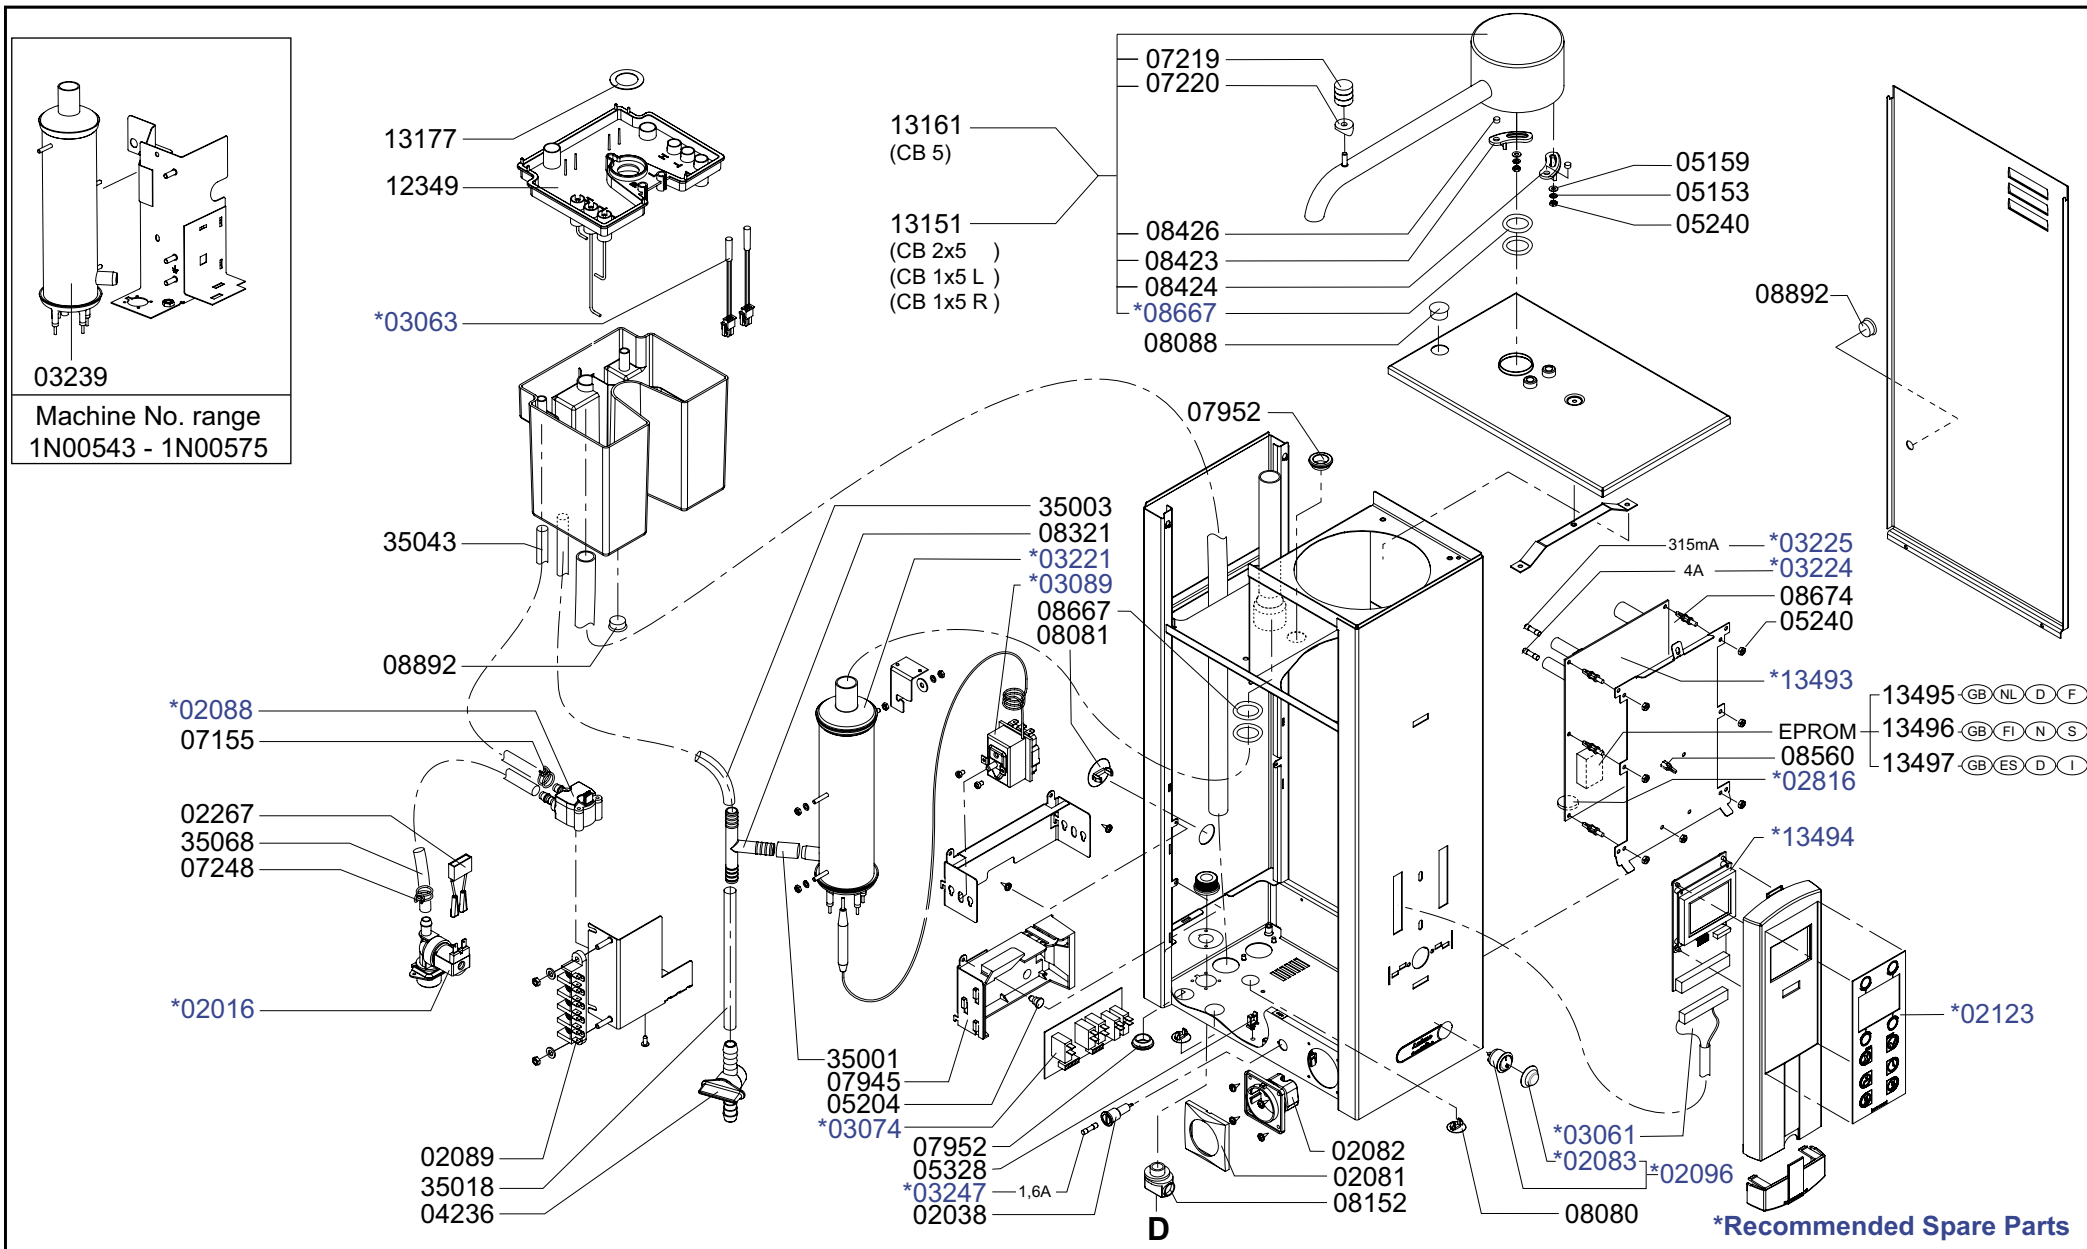

***Recommended Spare Parts**

Type : CB 2x5, CB 1x5 L/R, CB 5	From mach.nr. : 4M23917	Page : 1-3	Drawer : A.V.
Artikel : 10600, 10605/10610, 10630	Date : 10/03	Rev. : 1	Date : 05-04-06
Rated voltage : 1N~ 220-240V 50-60HZ 3200W	Spare Parts Info	***** Animo ***** Assen - Holland	

CB 2x5

CB 1x5 R (right)
CB 1x5 L (left)

CB 5

*Recommended Spare Parts

Type : CB 2x5, CB 1x5 L/R, CB 5
 Artikel : 10600, 10605/10610, 10630

From mach.nr. : 4M23917
 Date : 10/03

Page : 2-3
 Rev. : 1

Drawer : A.V.
 Date : 05-04-06

Rated voltage : 1N~ 220-240V 50-60HZ 3200W

Spare Parts Info

***** **Animo** *****
Assen - Holland

Type : CB 2x5, CB 1x5 L/R, CB 5	From mach.nr. : 4M23917	Page : 3-3	Drawer : A.V.
Artikel : 10600, 10605/10610, 10630	Date : 10/03	Rev. : 1	Date : 05-04-06
Rated voltage : 1N~ 220-240V 50-60HZ 3200W	Spare Parts Info	***** Animo ***** Assen - Holland	