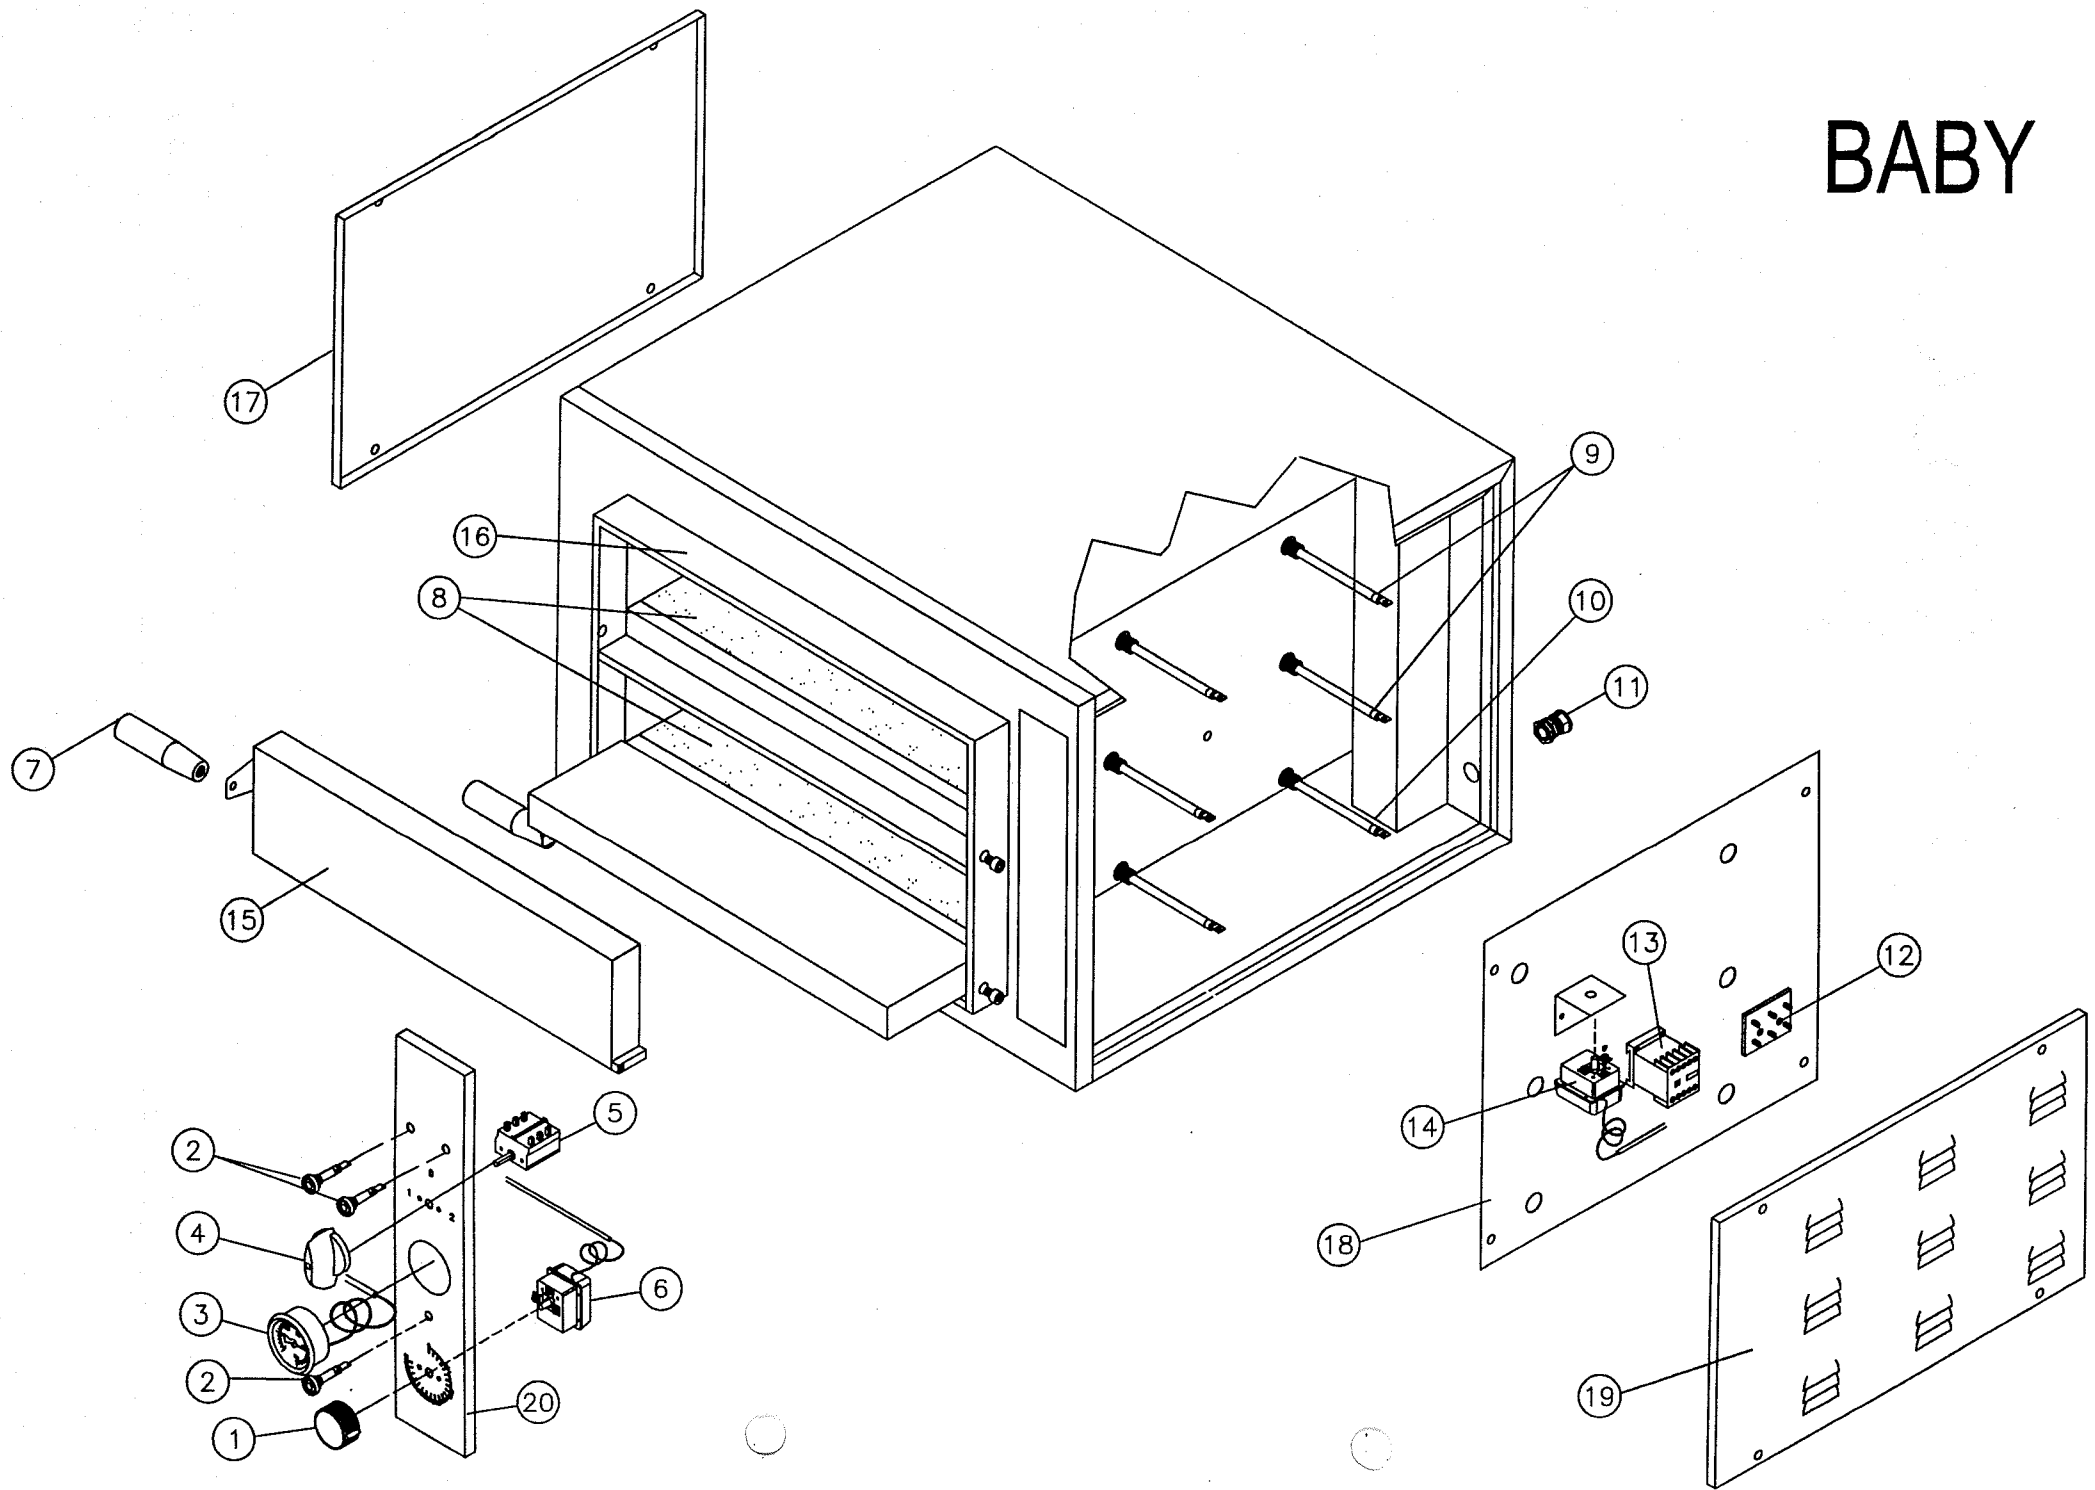

BABY

BABY				
NR	COD.	PEZZI DI RICAMBIO	ERSATZTEILE	EURO
1	MP0000000	Manopola termostato	Thermostatgriff	1.65
2	ME0000320	Lampada spia 220 V	Kontrollampe 220 V	2.07
3	MM0000000	Pirometro	Pyrometer	62.49
4	MP0000014	Manopola commutatore MRI	Umschaltergriff MRI	3.62
5	ME0000313	Commutatore in ceramica	Umschalter	9.30
6	ME0000300	Termostato monofase	Thermostat einphasing	38.22
7	MP0000021	Manopola porta MCG	Türgriff MCG	5.27
8	ADNM00016	Pietra 500x500x20	Stein 500x500x20	43.9
9	ME0000021	Resistenza 2000W	Heizelement 2000W	39.77
10	ME0000020	Resistenza 1600W	Heizelement 1600W	39.77
11	ME0000393	Pressacavo PG16	Kabelabgang PG16	0.93
12	ME0000387	Morsettiera BAM/6	Klemmleiste BAM/6	5.16
13	ME0000590	Minicontattore	Minischütz	18.59
14	ME0000306	Termostato di sicurezza	Überhitzungsschutz	51.65