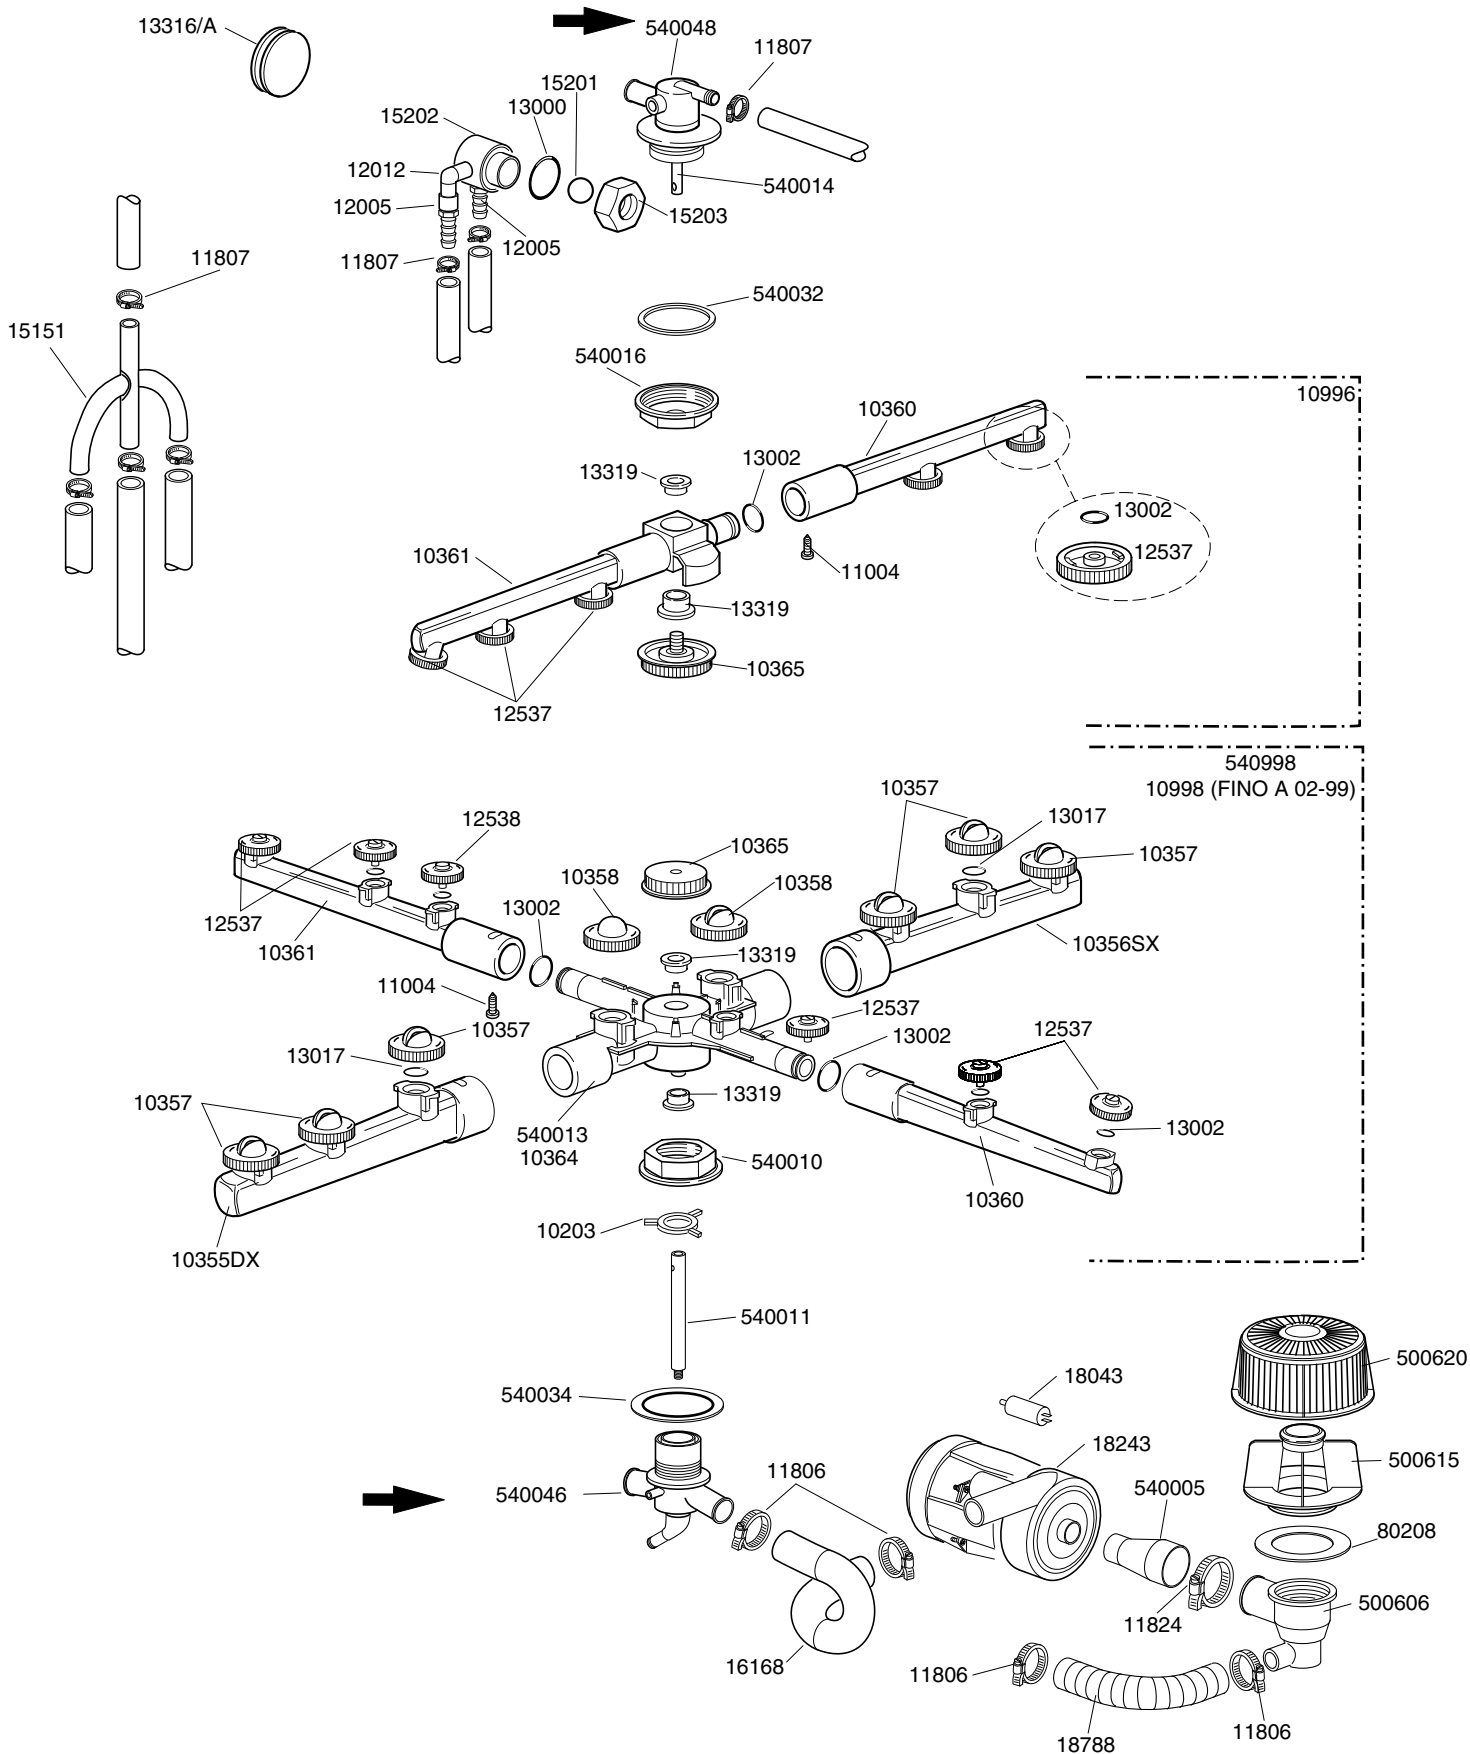

TAVOLA
IT3230

REV
01

TEKNO 4 CF