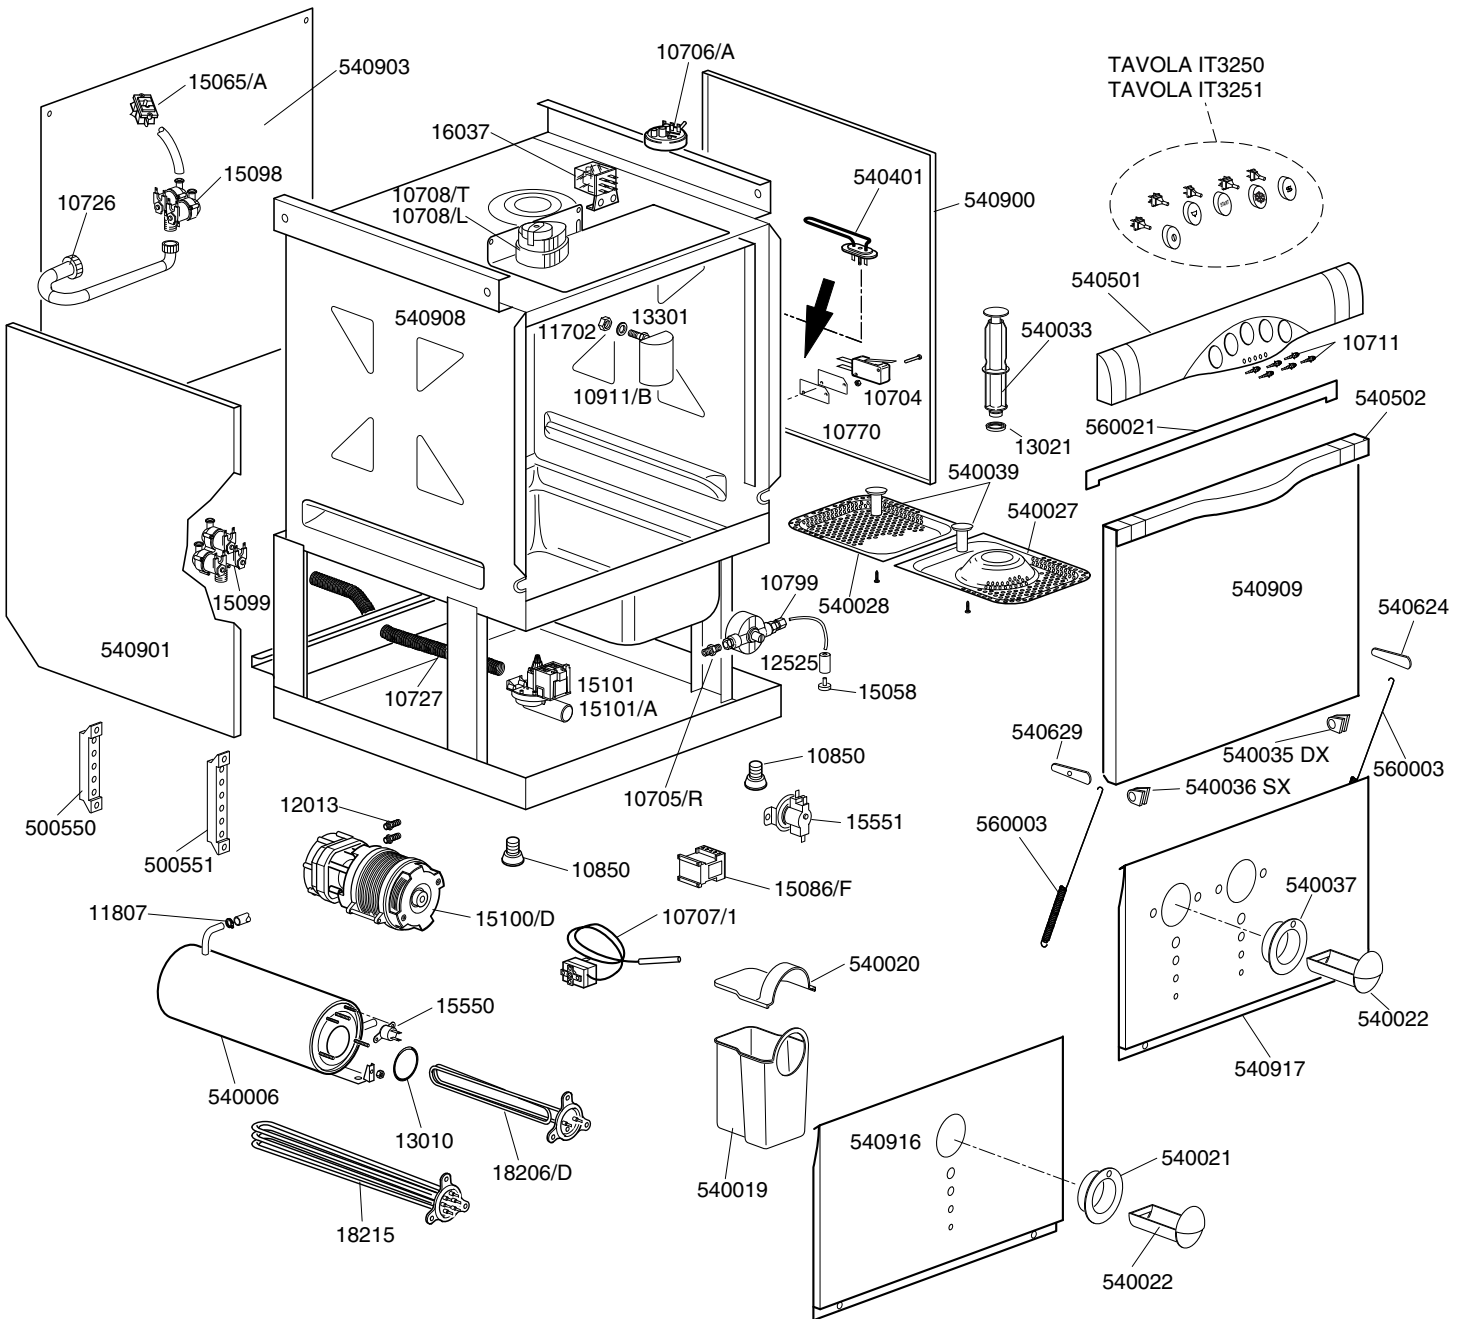

## LAVASTOVIGLIE TEKNO 4

TAVOLA  
IT3210

CODICE	DESCRIZIONE	CODICE	DESCRIZIONE
10704	Micro 16A sicurezza porta	560021	Guarnizione battuta sportello
10711	Spia verde segnalazione piccola	10705/R	Raccordo per tubo d. 8
10726	Canna carico acqua	10706/A	Pressostato 55-30
10727	Canna scarico	10707/1	Termostato 0-90°C TR2 senza albero
10770	Isolante per microswitch	10708/L	Timer 120" aggancio rapido
10799	Dosatore brillantante 3 vie	10708/T	Timer 150" 230V 50HZ Termostop
10850	Piedino regolabile in plastica	10911/B	Assieme gabbia d'aria azzurra L=75
11168	Vite M6X12 TC testa larga	15065/A	Fissacavo con viti
11702	Dado M8 inox	15086/F	Teleruttore 230V 50/60Hz 4C faston
11807	Fascette inox 12-22	15100/D	Pompa aumento pressione 230/240V 50Hz
12013	Portagomma 3/8M	15101/A	Pompa scarico chiocciola orientabile
12525	Contrapeso per filtrino dos. Brillantante	16064/A	Timer rigenerazione 3 camme
13010	Guarnizione OR resistenza	16067/A	Guarnizione OR tappo boccia sale
13021	Guarnizione per troppopieno	16067/B	Guarnizione boccia sale
13301	Guarnizione amianto d. 14X8X1,5	16067/C	Ghiera boccia sale
15058	Filtrino aspirazione brillantante	16067/D	Tappo boccia sale
15098	Elettrovalvola doppia	18206/D	Resistenza 2800W 230V
15099	Elettrovalvola tripla		
15101	Pompa di scarico		
15550	Termostato di sicurezza a contatto		
15551	Termostato vasca fisso in deviazione		
16037	Relè bipolare 16A 230V		
16065	Contenitore sale		
16066	Decalcificatore 4 elementi 1 litro		
16070	Valvola non ritorno		
16082	Imbuto		
18215	Resistenza 4000W 230V		
500550	Morsettiera 3 poli FV110		
500551	Morsettiera 6 poli FV112		
540006	Boiler		
540019	Serbatoio per dosatore brillantante		
540020	Coperchio per serbatoio dos. brillantante		
540021	Portacassetto per dos. brillan. Simbolo "R"		
540022	Cassetto per dosatore brillantante		
540027	Semifiltro superficie senza foro		
540028	Semifiltro superficie con foro		
540033	Troppopieno		
540035	Boccola asse cerniera destra		
540036	Boccola asse cerniera sinistra		
540037	Portacassetto per dos. brillan. Simbolo "D"		
540039	Maniglia filtro superficie		
540401	Resistenza 1100W 230V		
540501	Cruscotto abs grigio scuro		
540502	Maniglia abs grigio scuro		
540624	Bracetto di manovra destro porta		
540629	Bracetto di manovra sinistro porta		
540900	Fianco destro		
540901	Fianco sinistro		
540903	Schienale		
540908	Carrozzeria completa		
540909	Porta completa maniglia plastica		
540911	Coperchio frontale in plastica		
540913	Coperchio frontale inox		
540916	Sottoporta serbatoio brillantante singolo		
540917	Sottoporta serbatoio brillantante doppio		
560003	Molla sportello		