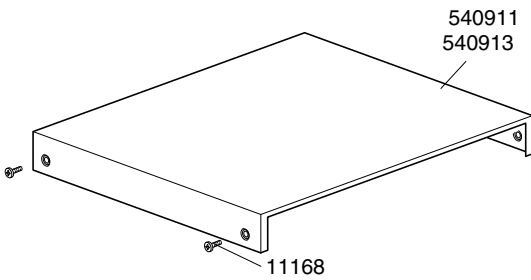

## LAVASTOVIGLIE TEKNO 4

TAVOLA  
IT3210

CODICE	DESCRIZIONE	CODICE	DESCRIZIONE
10704	Micro 16A sicurezza porta	560021	Guarnizione battuta sportello
10711	Spia verde segnalazione piccola	10705/R	Raccordo per tubo d. 8
10726	Canna carico acqua	10706/A	Pressostato 55-30
10727	Canna scarico	10707/1	Termostato 0-90°C TR2 senza albero
10770	Isolante per microswitch	10708/L	Timer 120" aggancio rapido
10799	Dosatore brillantante 3 vie	10708/T	Timer 150" 230V 50HZ Termostop
10850	Piedino regolabile in plastica	10911/B	Assieme gabbia d'aria azzurra L=75
11168	Vite M6X12 TC testa larga	15065/A	Fissacavo con viti
11702	Dado M8 inox	15086/F	Teleruttore 230V 50/60Hz 4C faston
11807	Fascette inox 12-22	15100/D	Pompa aumento pressione 230/240V 50Hz
12013	Portagomma 3/8M	15101/A	Pompa scarico chiocciola orientabile
12525	Contrapeso per filtrino dos. Brillantante	16064/A	Timer rigenerazione 3 camme
13010	Guarnizione OR resistenza	16067/A	Guarnizione OR tappo boccia sale
13021	Guarnizione per troppopieno	16067/B	Guarnizione boccia sale
13301	Guarnizione amianto d. 14X8X1,5	16067/C	Ghiera boccia sale
15058	Filtrino aspirazione brillantante	16067/D	Tappo boccia sale
15098	Elettrovalvola doppia	18206/D	Resistenza 2800W 230V
15099	Elettrovalvola tripla		
15101	Pompa di scarico		
15550	Termostato di sicurezza a contatto		
15551	Termostato vasca fisso in deviazione		
16037	Relè bipolare 16A 230V		
16065	Contenitore sale		
16066	Decalcificatore 4 elementi 1 litro		
16070	Valvola non ritorno		
16082	Imbuto		
18215	Resistenza 4000W 230V		
500550	Morsettiera 3 poli FV110		
500551	Morsettiera 6 poli FV112		
540006	Boiler		
540019	Serbatoio per dosatore brillantante		
540020	Coperchio per serbatoio dos. brillantante		
540021	Portacassetto per dos. brillan. Simbolo "R"		
540022	Cassetto per dosatore brillantante		
540027	Semifiltro superficie senza foro		
540028	Semifiltro superficie con foro		
540033	Troppopieno		
540035	Boccola asse cerniera destra		
540036	Boccola asse cerniera sinistra		
540037	Portacassetto per dos. brillan. Simbolo "D"		
540039	Maniglia filtro superficie		
540401	Resistenza 1100W 230V		
540501	Cruscotto abs grigio scuro		
540502	Maniglia abs grigio scuro		
540624	Bracetto di manovra destro porta		
540629	Bracetto di manovra sinistro porta		
540900	Fianco destro		
540901	Fianco sinistro		
540903	Schienale		
540908	Carrozzeria completa		
540909	Porta completa maniglia plastica		
540911	Coperchio frontale in plastica		
540913	Coperchio frontale inox		
540916	Sottoporta serbatoio brillantante singolo		
540917	Sottoporta serbatoio brillantante doppio		
560003	Molla sportello		