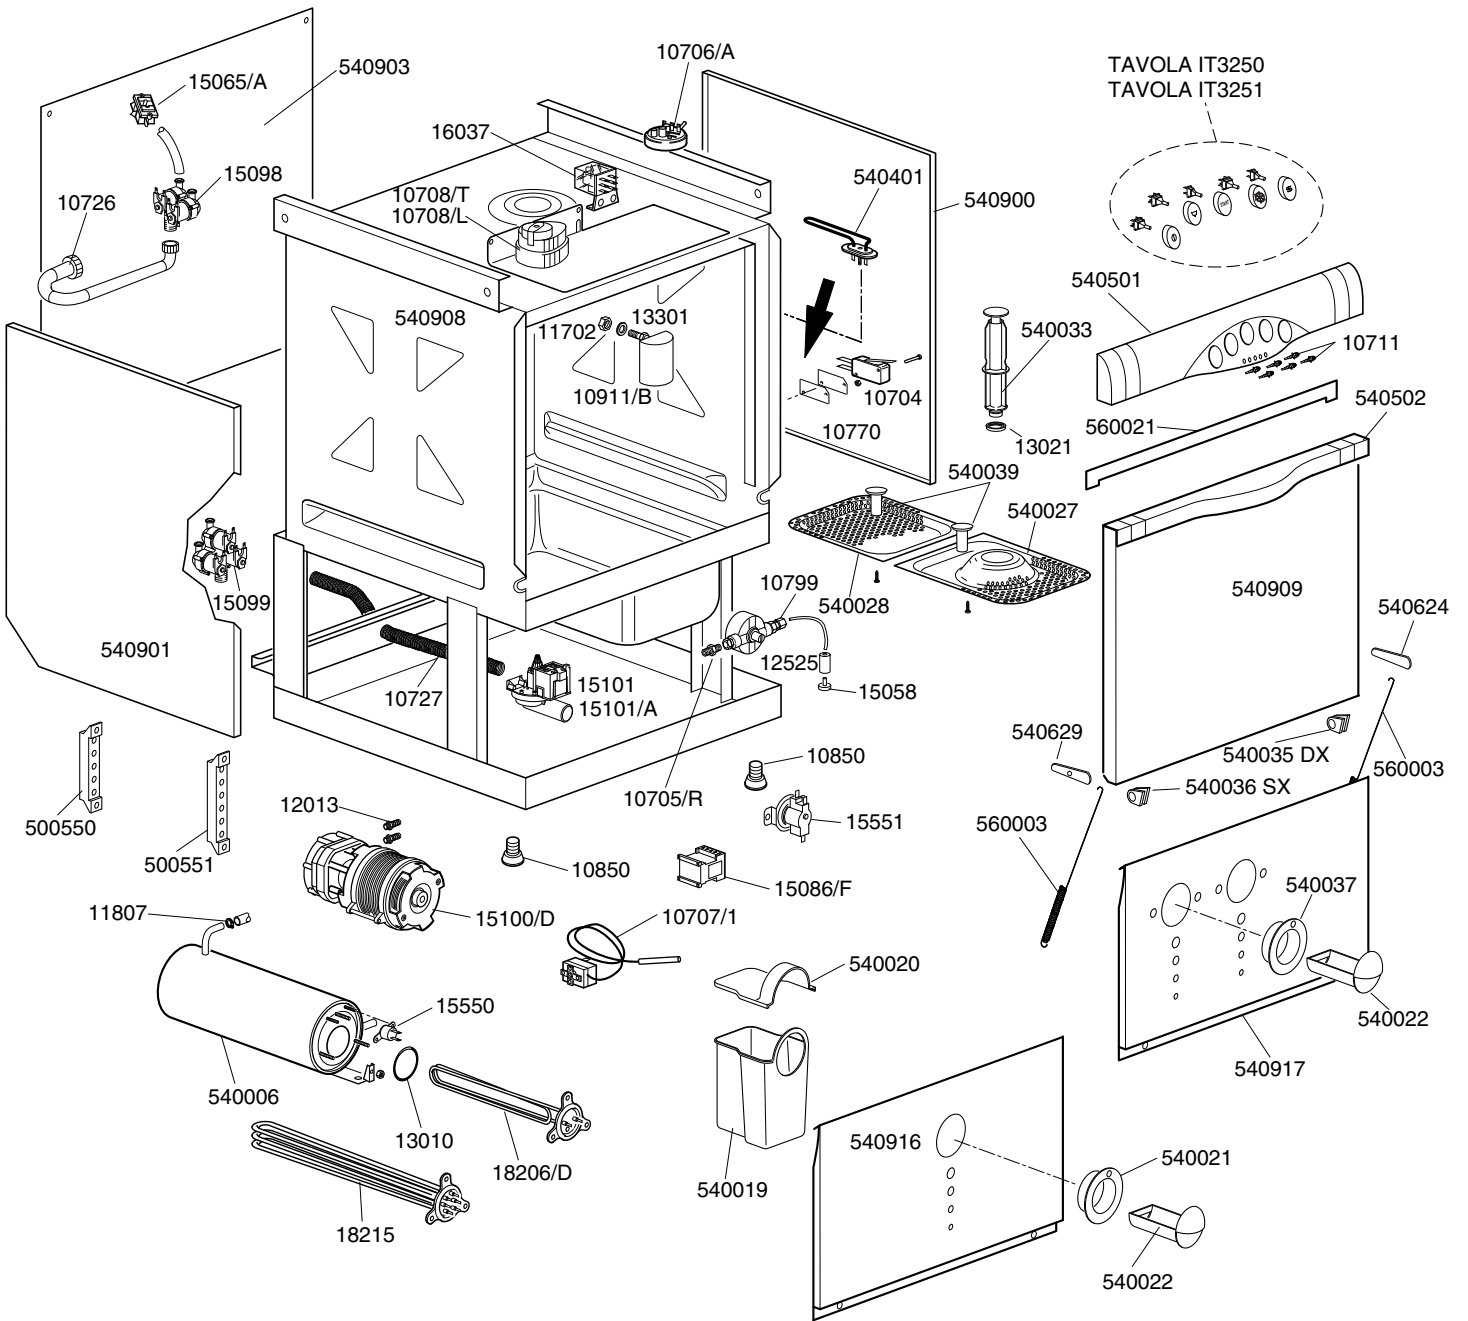

## LAVASTOVIGLIE TEKNO 4

TAVOLA  
IT3210

CODICE	DESCRIZIONE	CODICE	DESCRIZIONE
10704	Micro 16A sicurezza porta	560021	Guarnizione battuta sportello
10711	Spia verde segnalazione piccola	10705/R	Raccordo per tubo d. 8
10726	Canna carico acqua	10706/A	Pressostato 55-30
10727	Canna scarico	10707/1	Termostato 0-90°C TR2 senza albero
10770	Isolante per microswitch	10708/L	Timer 120" aggancio rapido
10799	Dosatore brillantante 3 vie	10708/T	Timer 150" 230V 50HZ Termostop
10850	Piedino regolabile in plastica	10911/B	Assieme gabbia d'aria azzurra L=75
11168	Vite M6X12 TC testa larga	15065/A	Fissacavo con viti
11702	Dado M8 inox	15086/F	Teleruttore 230V 50/60Hz 4C faston
11807	Fascette inox 12-22	15100/D	Pompa aumento pressione 230/240V 50Hz
12013	Portagomma 3/8M	15101/A	Pompa scarico chiocciola orientabile
12525	Contrapeso per filtrino dos. Brillantante	16064/A	Timer rigenerazione 3 camme
13010	Guarnizione OR resistenza	16067/A	Guarnizione OR tappo boccia sale
13021	Guarnizione per troppopieno	16067/B	Guarnizione boccia sale
13301	Guarnizione amianto d. 14X8X1,5	16067/C	Ghiera boccia sale
15058	Filtrino aspirazione brillantante	16067/D	Tappo boccia sale
15098	Elettrovalvola doppia	18206/D	Resistenza 2800W 230V
15099	Elettrovalvola tripla		
15101	Pompa di scarico		
15550	Termostato di sicurezza a contatto		
15551	Termostato vasca fisso in deviazione		
16037	Relè bipolare 16A 230V		
16065	Contenitore sale		
16066	Decalcificatore 4 elementi 1 litro		
16070	Valvola non ritorno		
16082	Imbuto		
18215	Resistenza 4000W 230V		
500550	Morsettiera 3 poli FV110		
500551	Morsettiera 6 poli FV112		
540006	Boiler		
540019	Serbatoio per dosatore brillantante		
540020	Coperchio per serbatoio dos. brillantante		
540021	Portacassetto per dos. brillan. Simbolo "R"		
540022	Cassetto per dosatore brillantante		
540027	Semifiltro superficie senza foro		
540028	Semifiltro superficie con foro		
540033	Troppopieno		
540035	Boccola asse cerniera destra		
540036	Boccola asse cerniera sinistra		
540037	Portacassetto per dos. brillan. Simbolo "D"		
540039	Maniglia filtro superficie		
540401	Resistenza 1100W 230V		
540501	Cruscotto abs grigio scuro		
540502	Maniglia abs grigio scuro		
540624	Bracetto di manovra destro porta		
540629	Bracetto di manovra sinistro porta		
540900	Fianco destro		
540901	Fianco sinistro		
540903	Schienale		
540908	Carrozzeria completa		
540909	Porta completa maniglia plastica		
540911	Coperchio frontale in plastica		
540913	Coperchio frontale inox		
540916	Sottoporta serbatoio brillantante singolo		
540917	Sottoporta serbatoio brillantante doppio		
560003	Molla sportello		