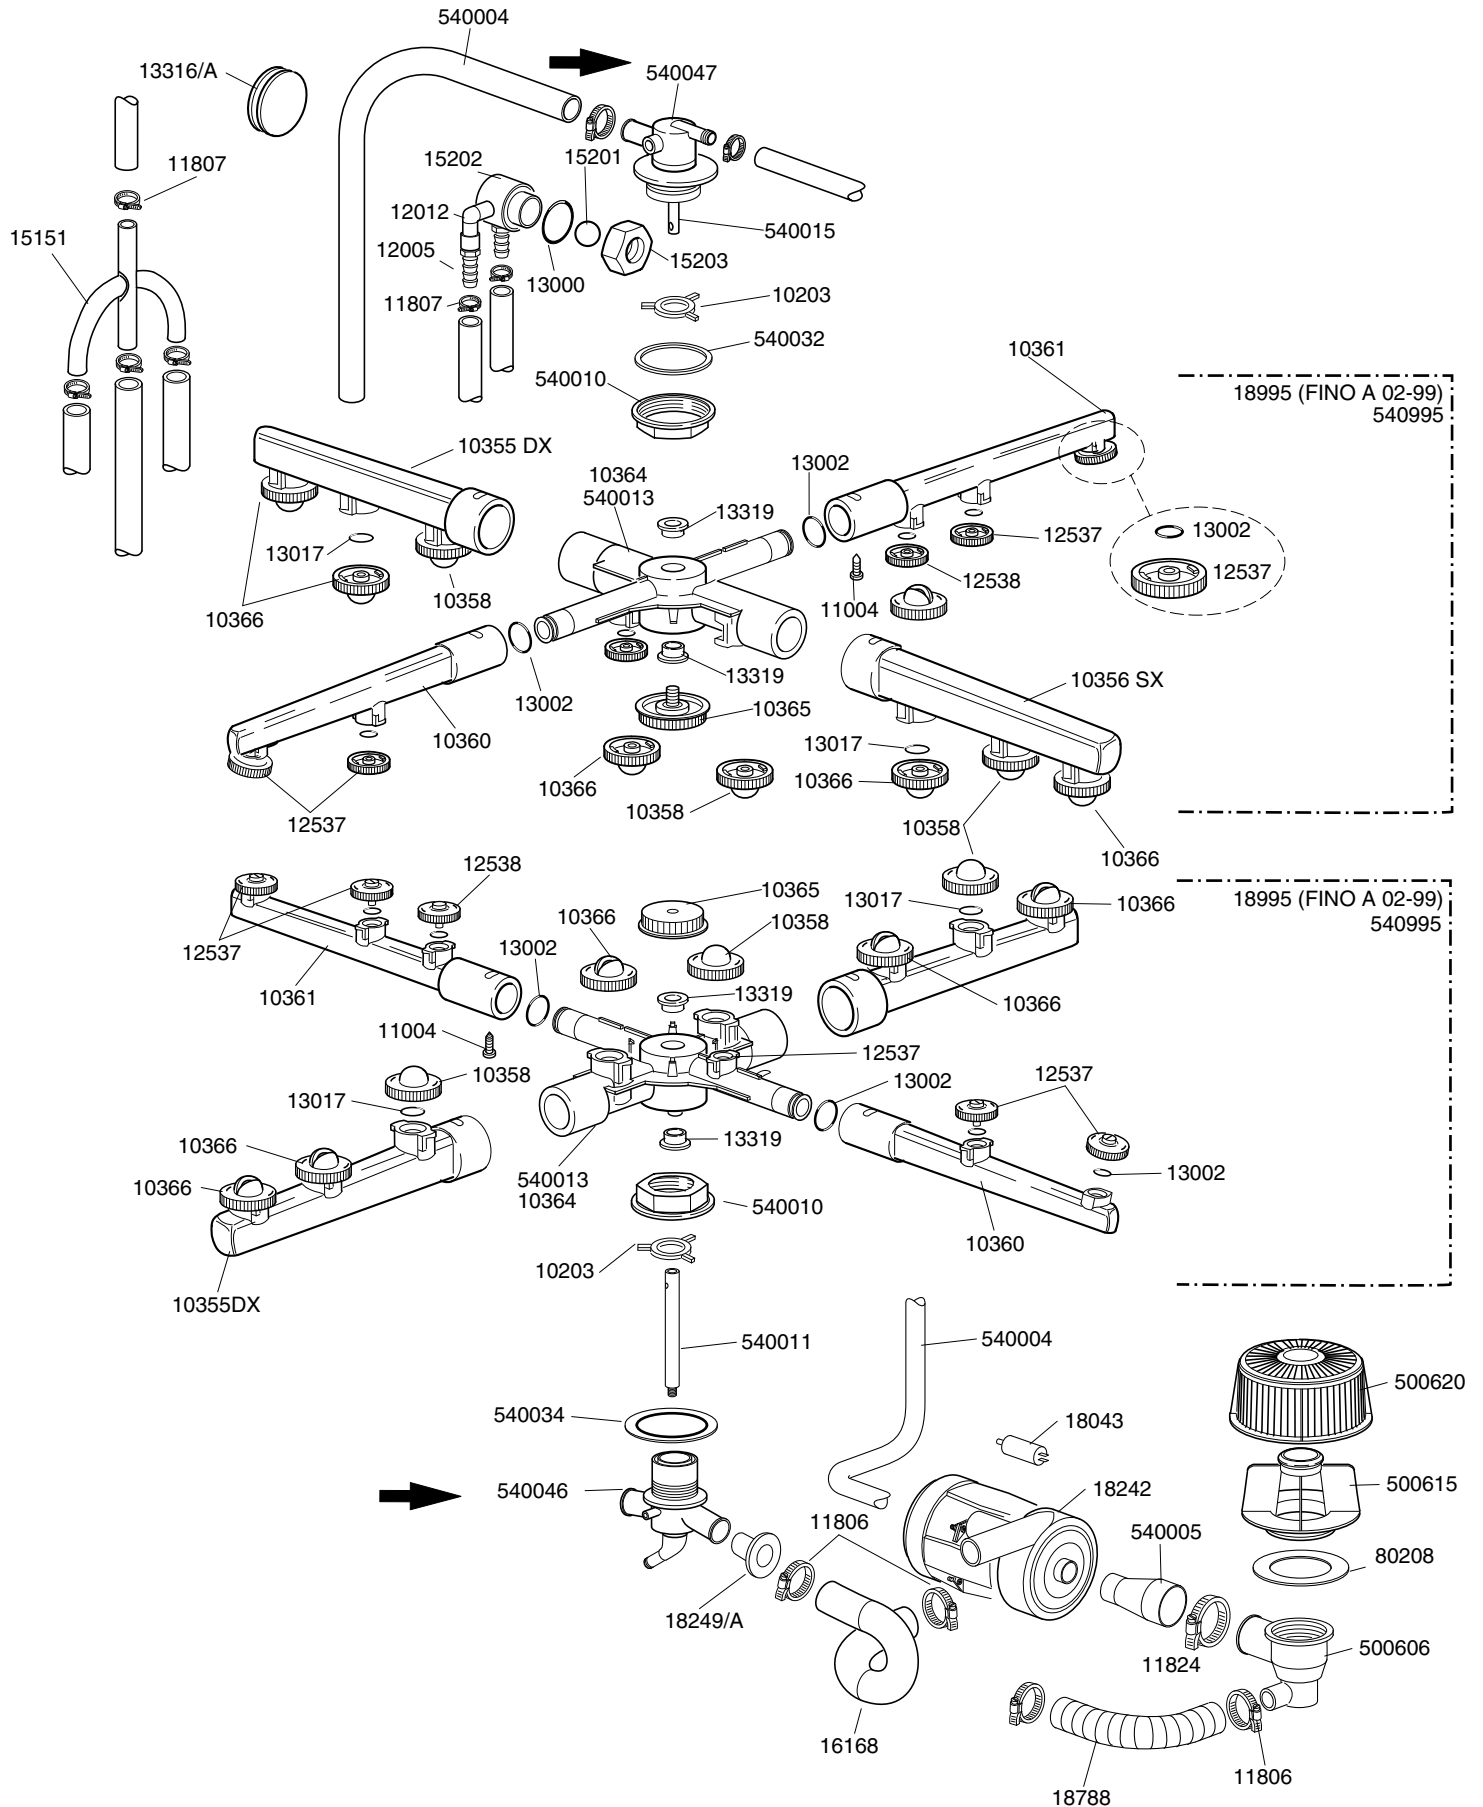

TAVOLA
IT3240

REV
01

TEKNO 4 LS