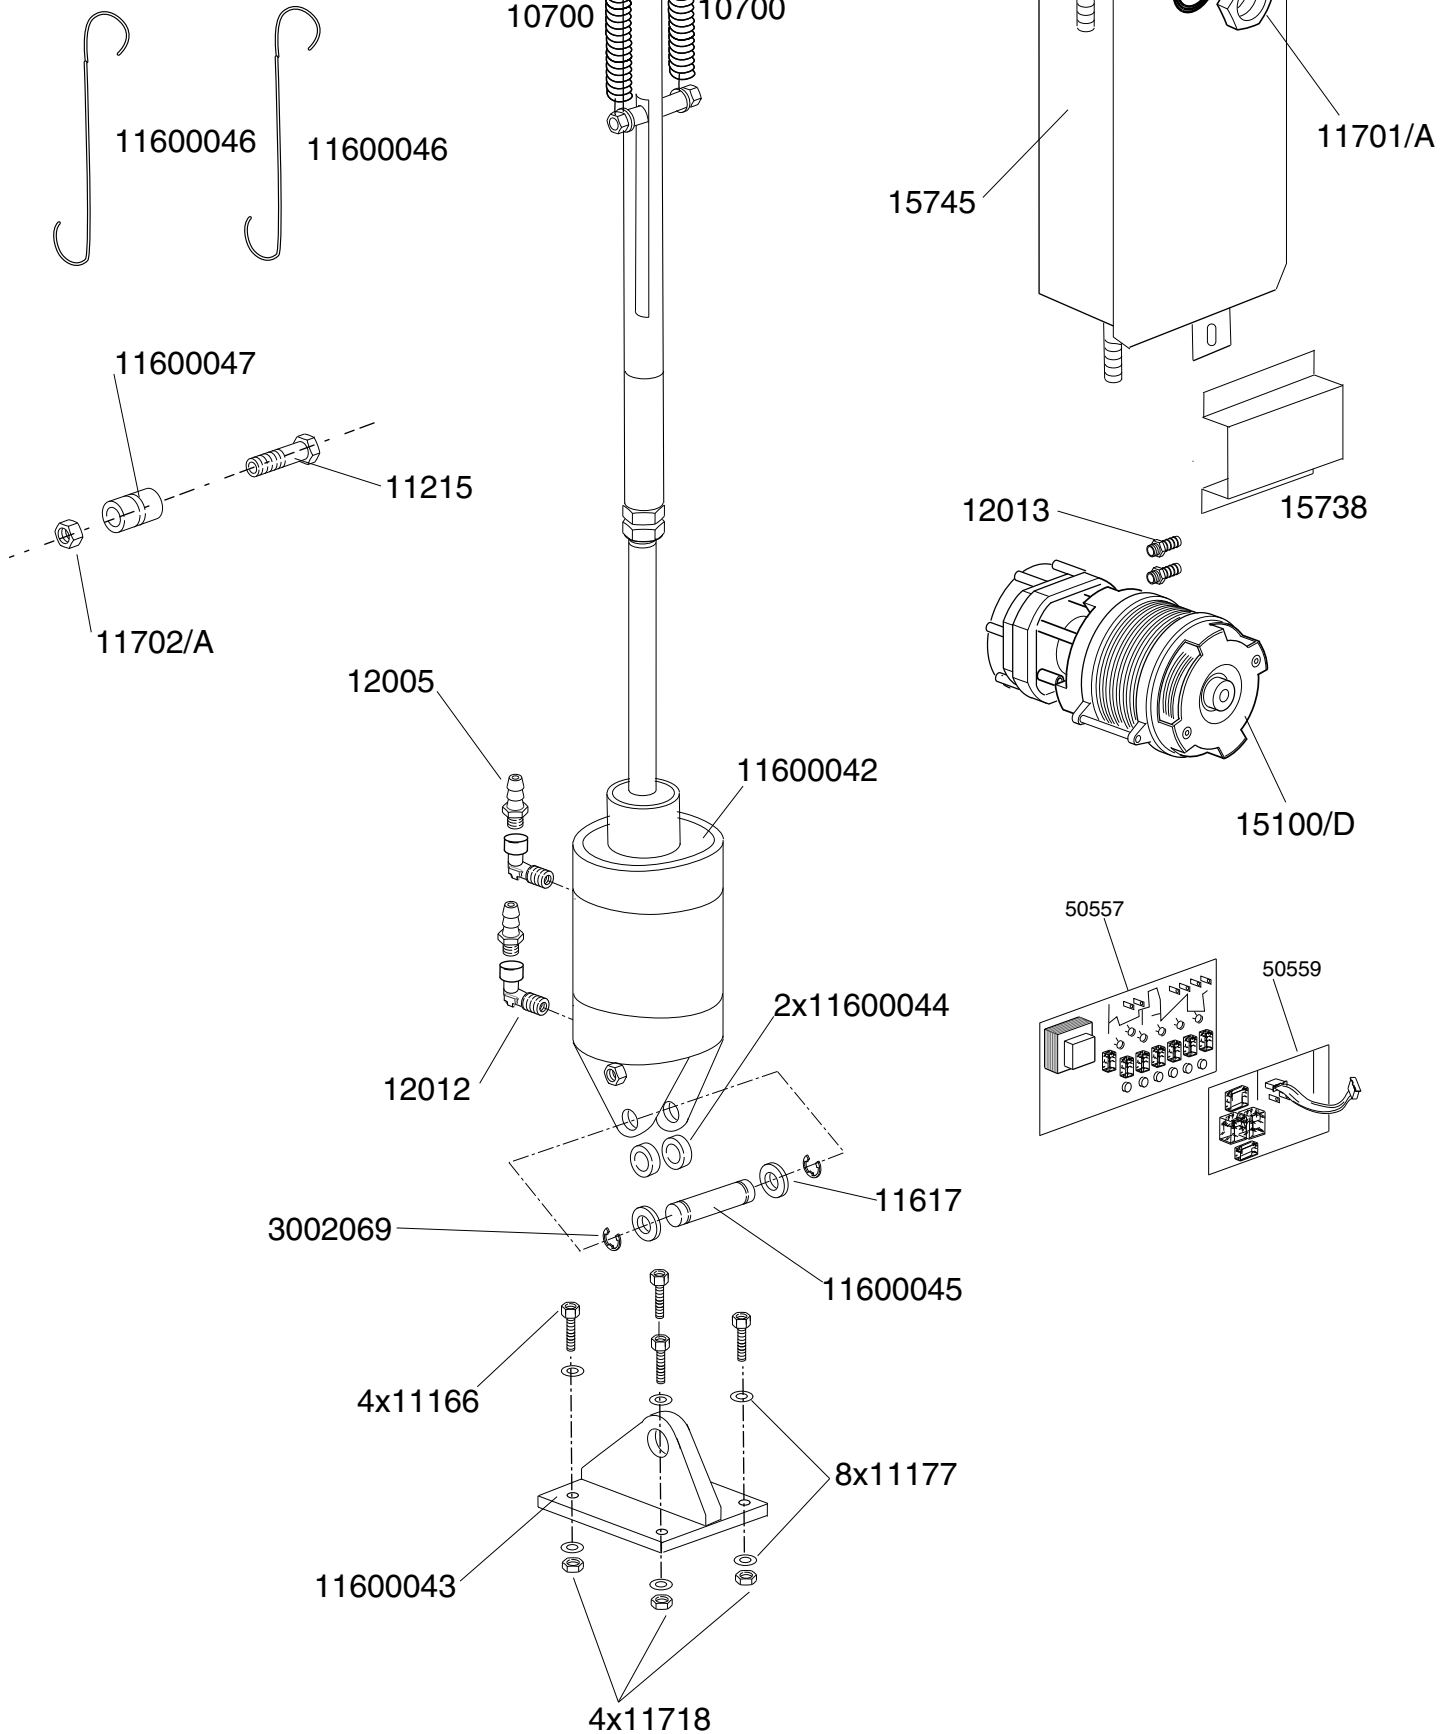

## LAVASTOVIGLIE G 12 S

TAVOLA  
IT3710

CODICE	DESCRIZIONE	CODICE	DESCRIZIONE
10798	Dosatore brillantante lang		
10729	Canna scarico 1,5 mt curva D.40		
11110	Vite M8 inox		
11214	Vite 8x60 T.E. inox		
11702	Dado M8 inox		
13301	Guarnizione amianto d.14x8x1,5		
13324	Passacavo in gomma		
15116	Piedino completo 2" P.130		
15613	Piletta scarico nylon		
15735	Assieme break tank 2.7 Lt		
75302	Molla posteriore		
88110	Pressostato		
89919	Cuscinetto sollevamento maniglione		
3009071	Filtro aspirazione		
10600923	Spondina cesto		
10800010	Cuscinetto per leva cappotta		
10800210	Vite tirante con gancio		
11600001	Supporto cesto AISI 30		
11600002	Guarnizione a flangia		
11600011	Troppopieno		
11600013	Tirante unione maniglia		
11600014	Rullo per tirante cappotta		
11600015	Distanziale per rulli		
11600016	Boccola guida maniglione DX		
11600017	Boccola guida maniglione SX		
11600018	Perno sostegno portacesti		
11600019	Finale per troppopieno		
11600026	Leva per cappotta DX		
11600027	Leva per cappotta SX		
11600030	Camma movimento cappotta		
11600900	Assieme base inox		
11600902	Capotta		
11600906	Filtro con foro		
11600907	Filtro		
11600910	Maniglione		
11600913	Spoiler completo per G 12 S		
30001000	Elettrovalvola singola		
10706/A	Pressostato EL 55-30		
10911/B	Assieme gabbia d'aria		
11702/A	Dado autobloccante M8		

**TAVOLA**  
**IT3720**

**REV**  
**00**

**G 12 LIFT**

Dalla matricola Nr.00017203

**TAVOLA**  
**IT3730**

**REV**  
**03**

**G 12 S**

**Dalla matricola NR.00012859**