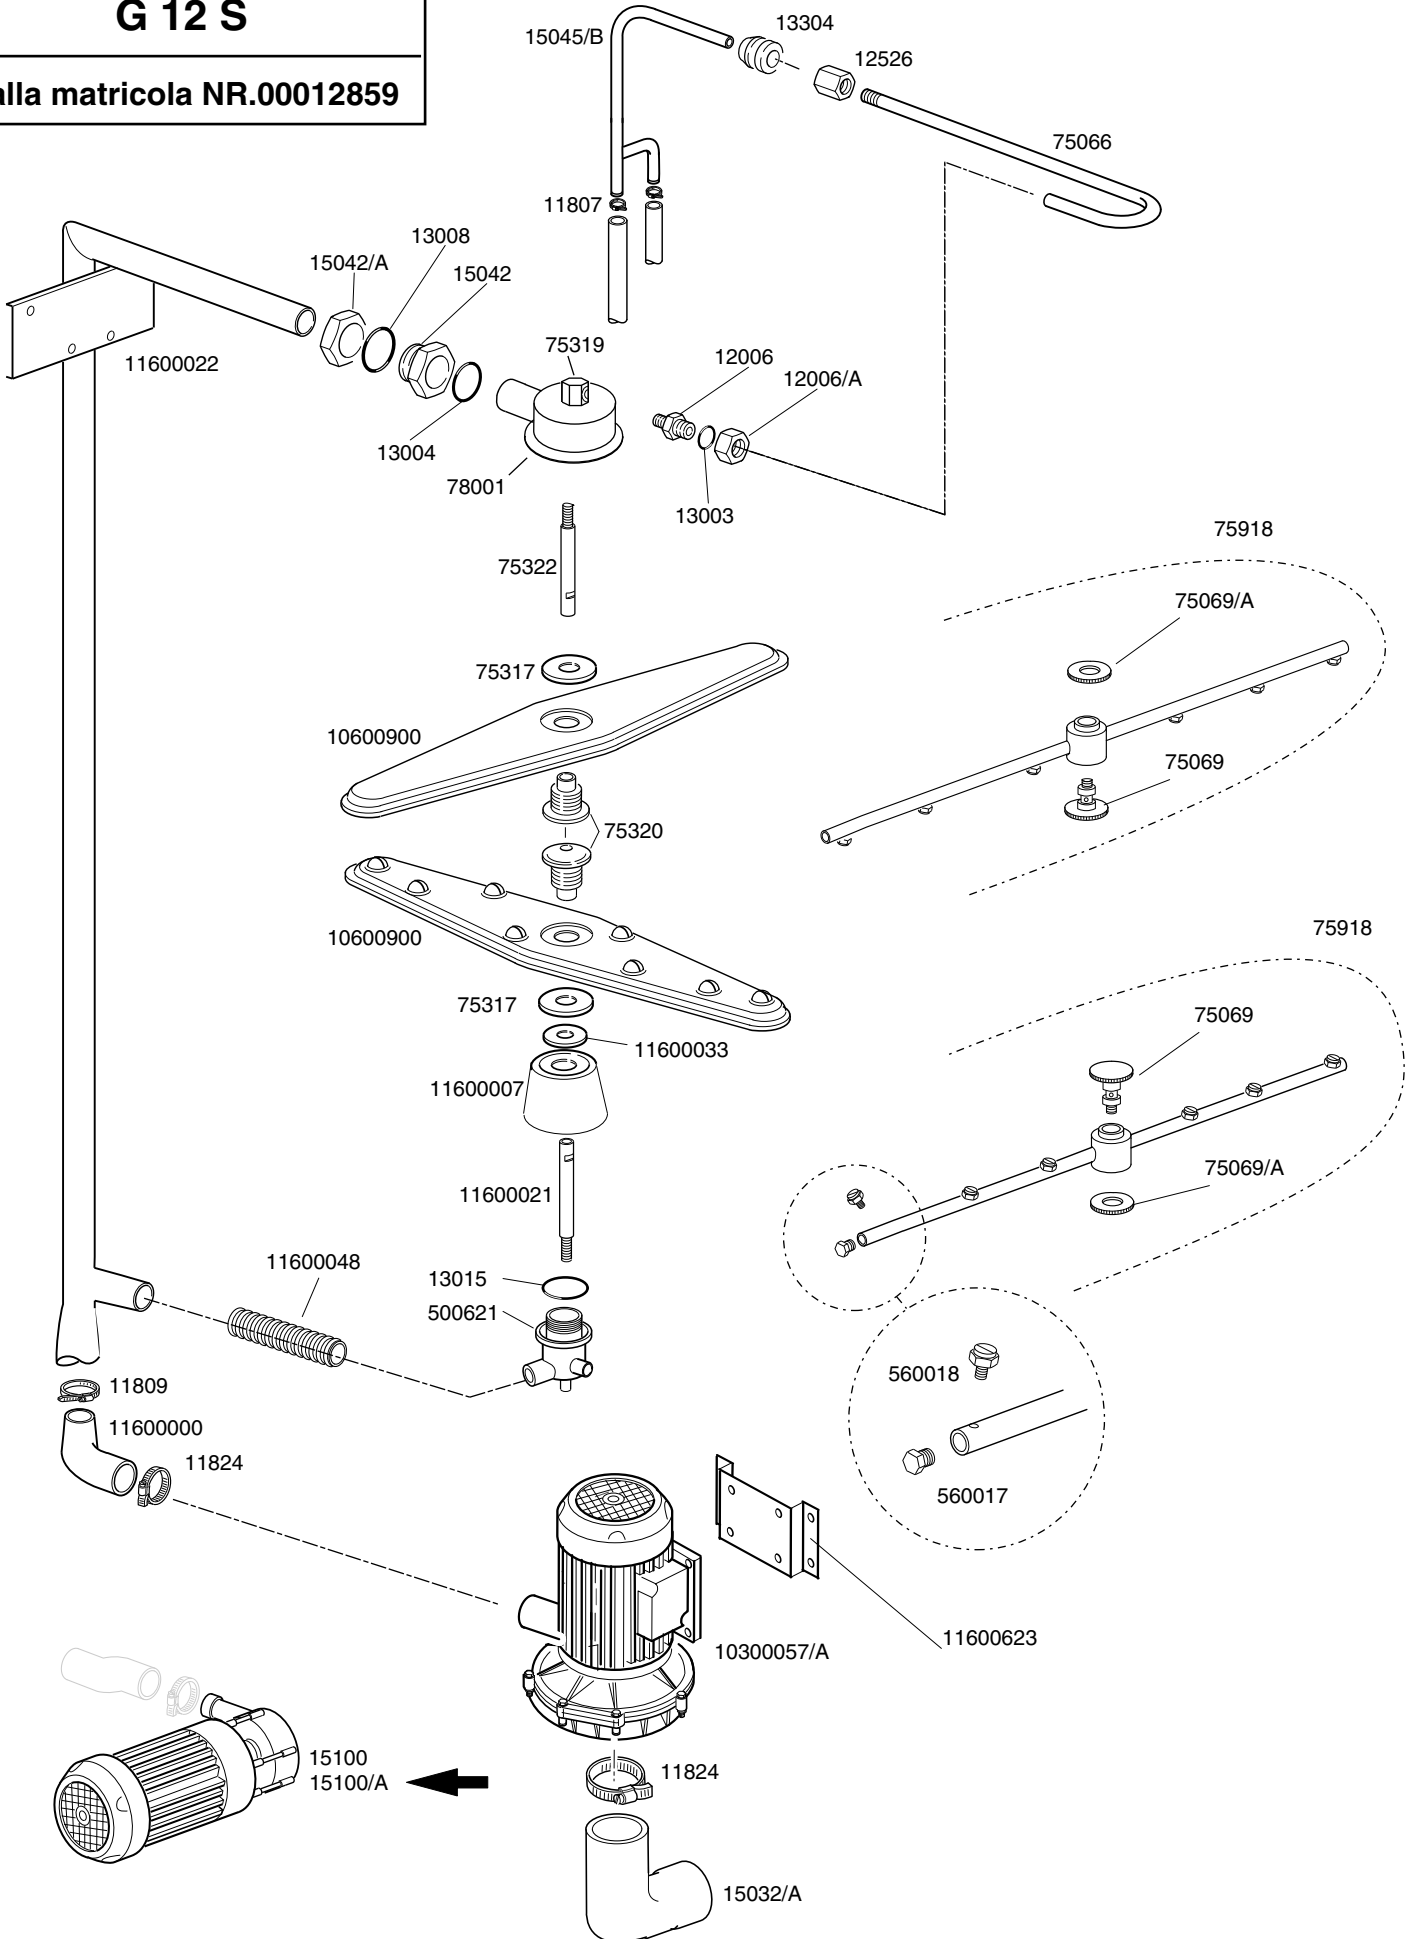

## LAVASTOVIGLIE G 12 S

TAVOLA  
IT3710

CODICE	DESCRIZIONE	CODICE	DESCRIZIONE
10798	Dosatore brillantante lang		
10729	Canna scarico 1,5 mt curva D.40		
11110	Vite M8 inox		
11214	Vite 8x60 T.E. inox		
11702	Dado M8 inox		
13301	Guarnizione amianto d.14x8x1,5		
13324	Passacavo in gomma		
15116	Piedino completo 2" P.130		
15613	Piletta scarico nylon		
15735	Assieme break tank 2.7 Lt		
75302	Molla posteriore		
88110	Pressostato		
89919	Cuscinetto sollevamento maniglione		
3009071	Filtro aspirazione		
10600923	Spondina cesto		
10800010	Cuscinetto per leva cappotta		
10800210	Vite tirante con gancio		
11600001	Supporto cesto AISI 30		
11600002	Guarnizione a flangia		
11600011	Troppopieno		
11600013	Tirante unione maniglia		
11600014	Rullo per tirante cappotta		
11600015	Distanziale per rulli		
11600016	Boccola guida maniglione DX		
11600017	Boccola guida maniglione SX		
11600018	Perno sostegno portacesti		
11600019	Finale per troppopieno		
11600026	Leva per cappotta DX		
11600027	Leva per cappotta SX		
11600030	Camma movimento cappotta		
11600900	Assieme base inox		
11600902	Capotta		
11600906	Filtro con foro		
11600907	Filtro		
11600910	Maniglione		
11600913	Spoiler completo per G 12 S		
30001000	Elettrovalvola singola		
10706/A	Pressostato EL 55-30		
10911/B	Assieme gabbia d'aria		
11702/A	Dado autobloccante M8		

**TAVOLA**  
**IT3720**

**REV**  
**00**

**G 12 LIFT**

Dalla matricola Nr.00017203

**TAVOLA**  
**IT3730**

**REV**  
**03**

**G 12 S**

**Dalla matricola NR.00012859**

15800
15870
15815