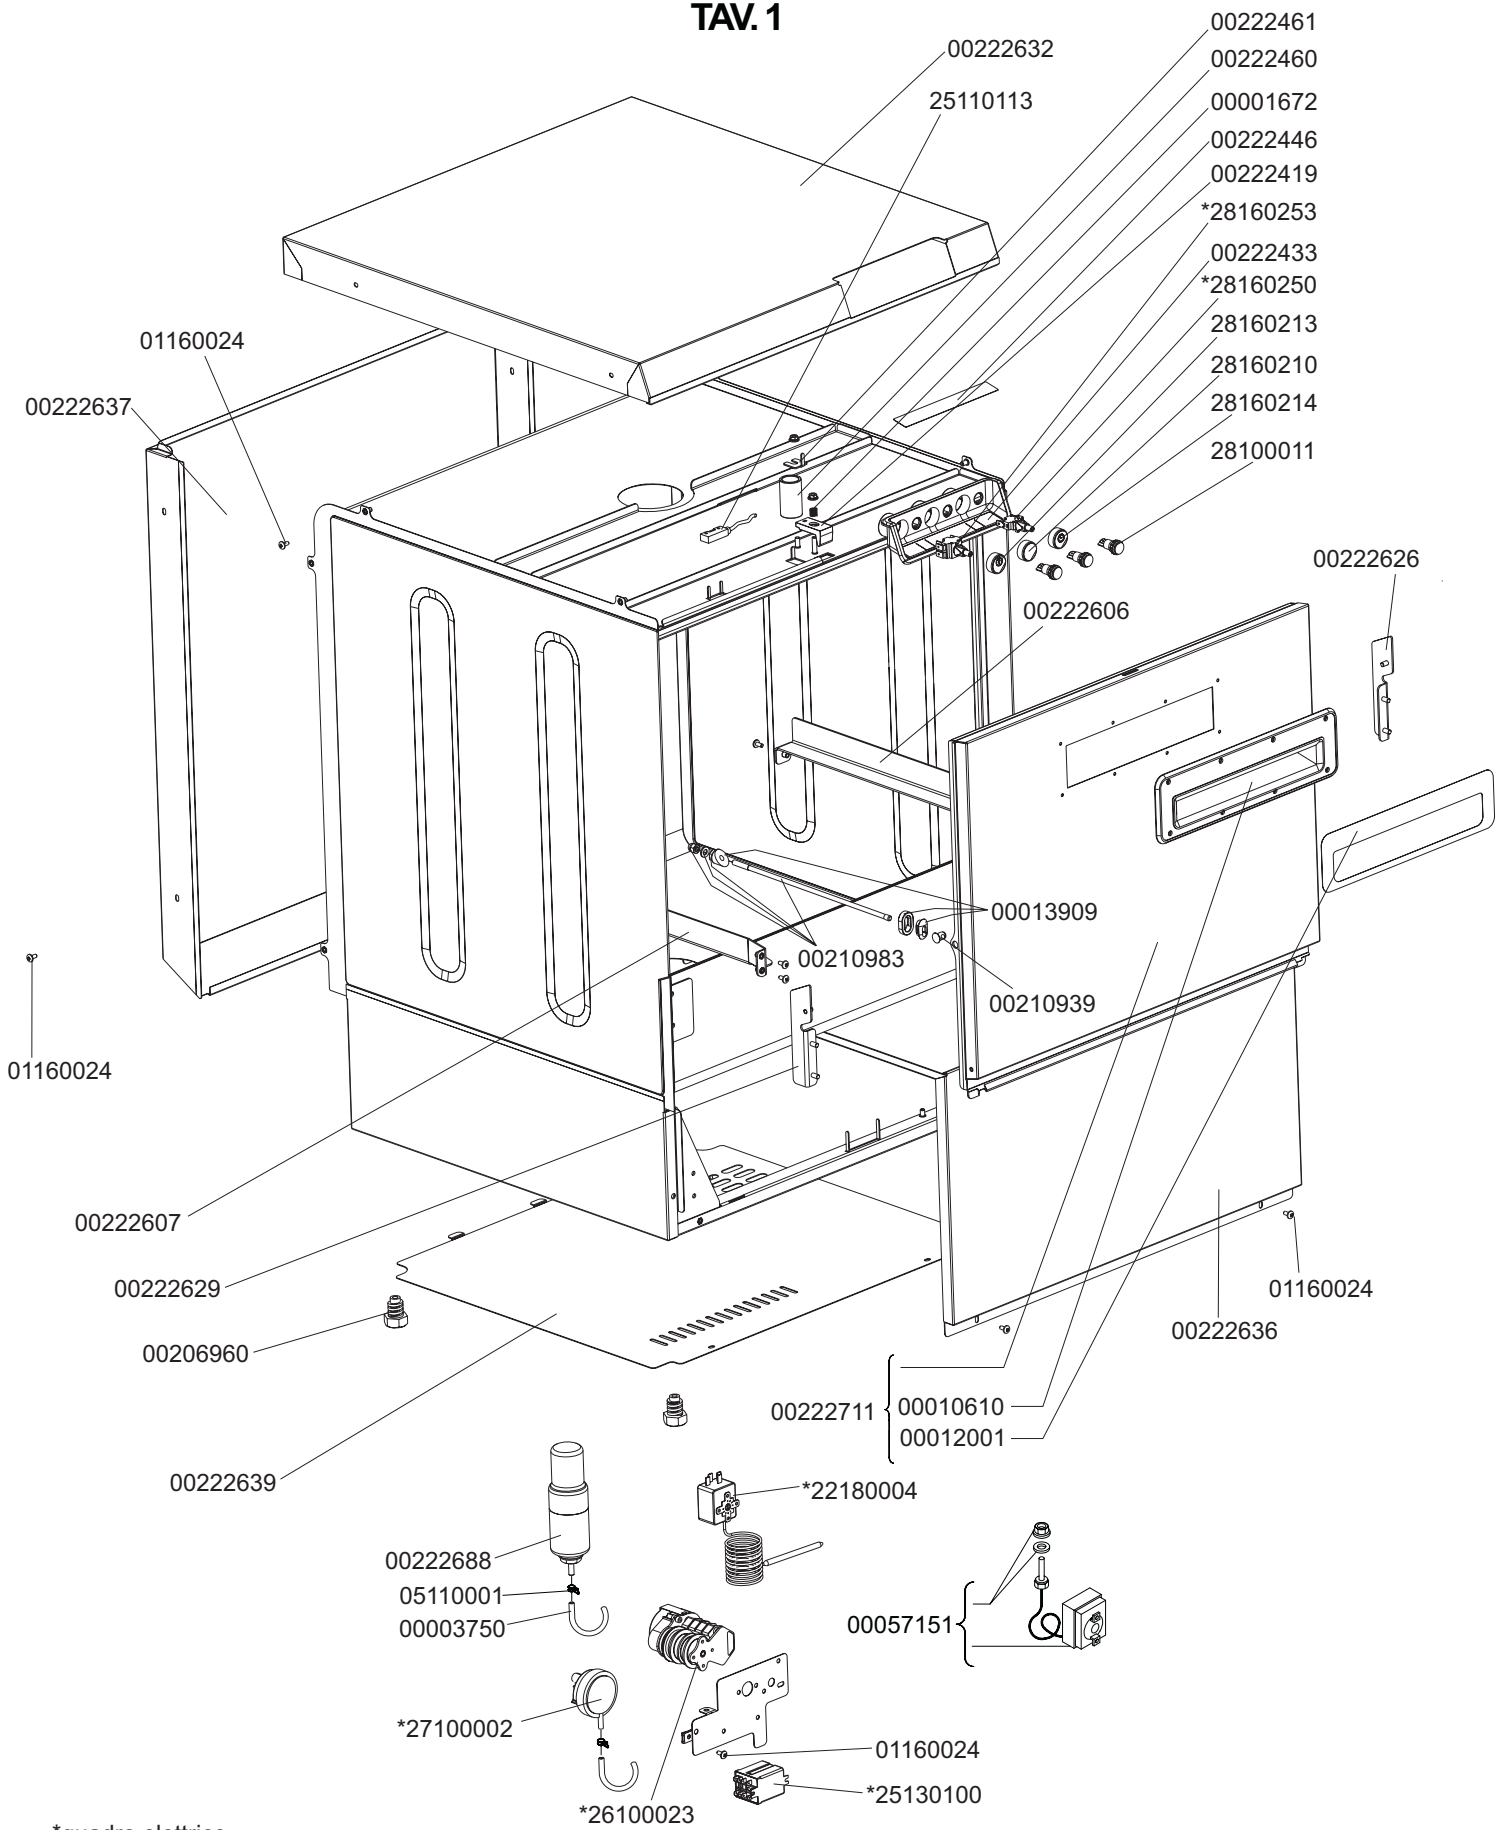

**BE 50**

# TAV. 1

\*quadro elettrico  
electric panel  
tableau électrique  
schaltkasten  
00222695

# TAV. 1\_1

\*quadro elettrico  
 electric panel  
 tableau électrique  
 schaltkasten  
 00222695