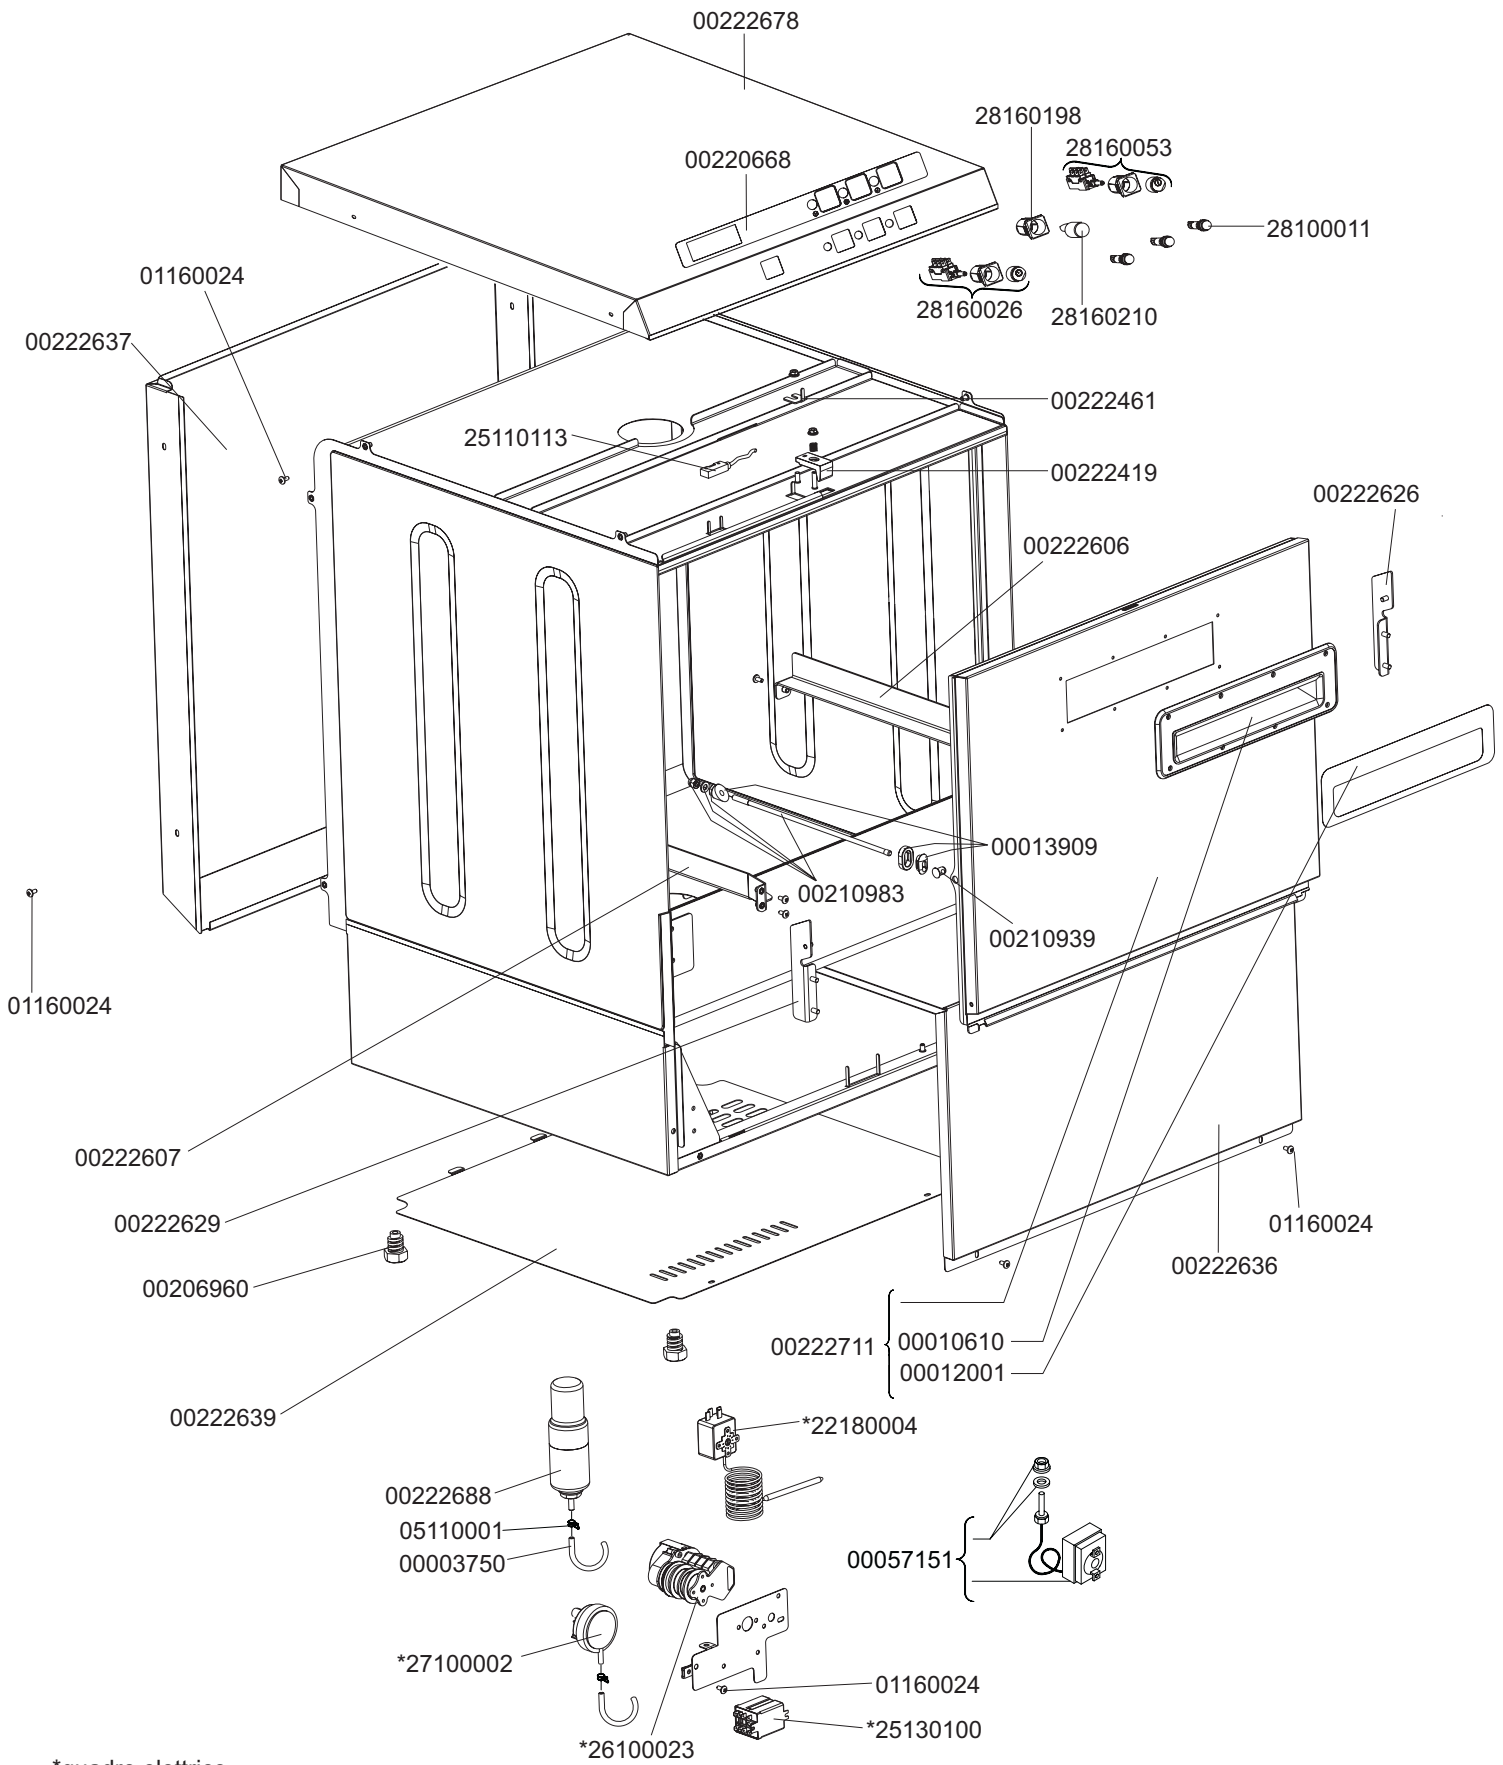

**BE 50**

# TAV. 1

\*quadro elettrico  
electric panel  
tableau électrique  
schaltkasten  
00222695

# TAV. 1\_1

\*quadro elettrico  
 electric panel  
 tableau électrique  
 schaltkasten  
 00222695