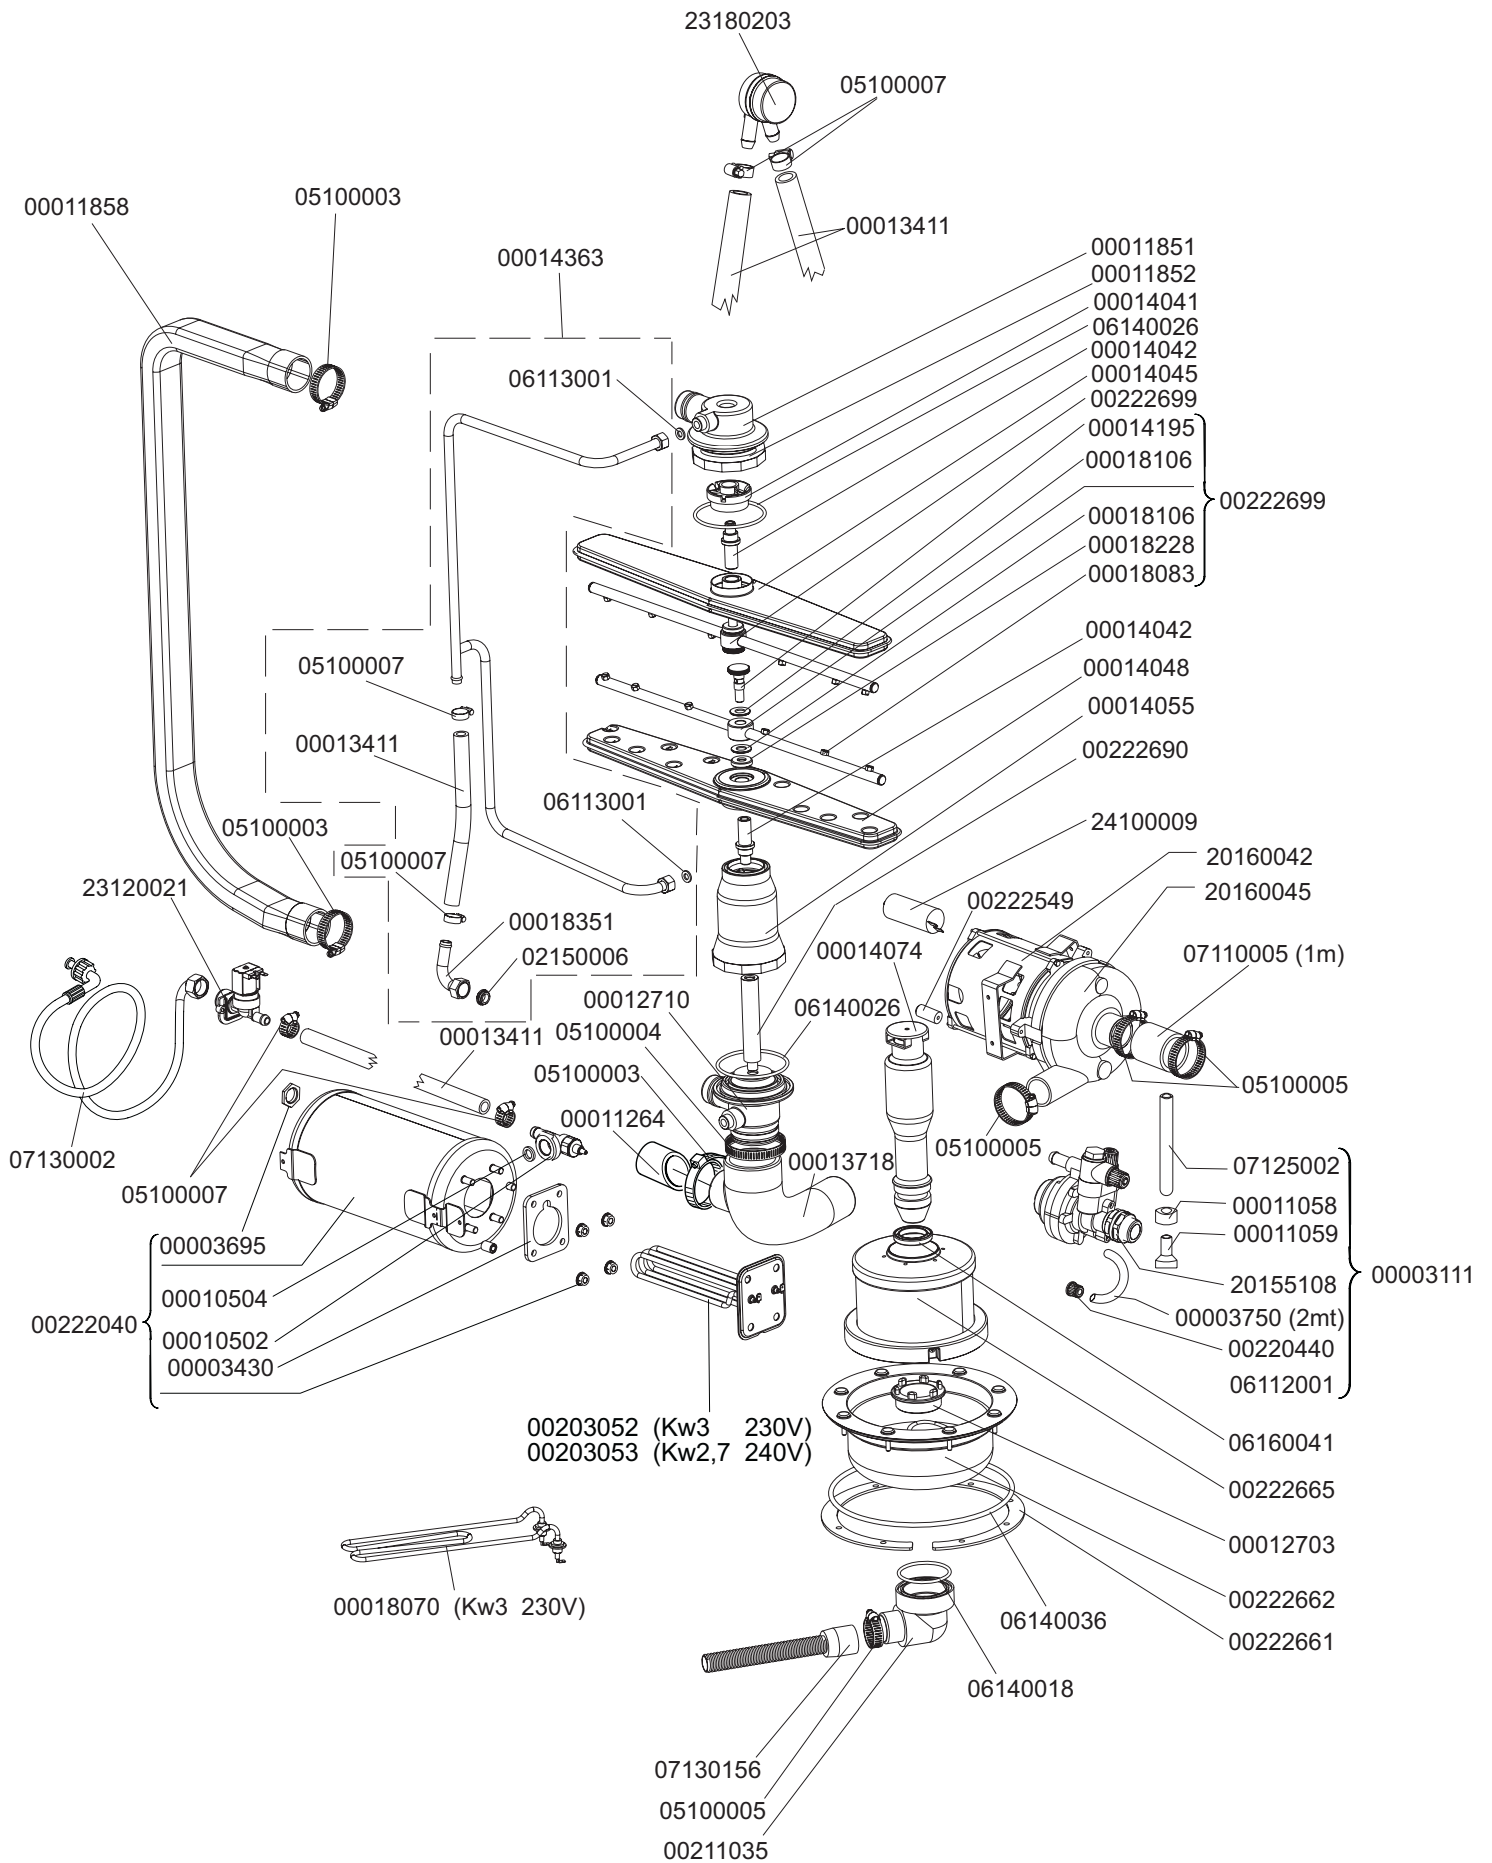

# TAV. 1

\*quadro elettrico  
electric panel  
tableau électrique  
schaltkasten  
00222695

# TAV. 1\_1

\*quadro elettrico  
 electric panel  
 tableau électrique  
 schaltkasten  
 00222695

# TAV. 3

# TAV. 4