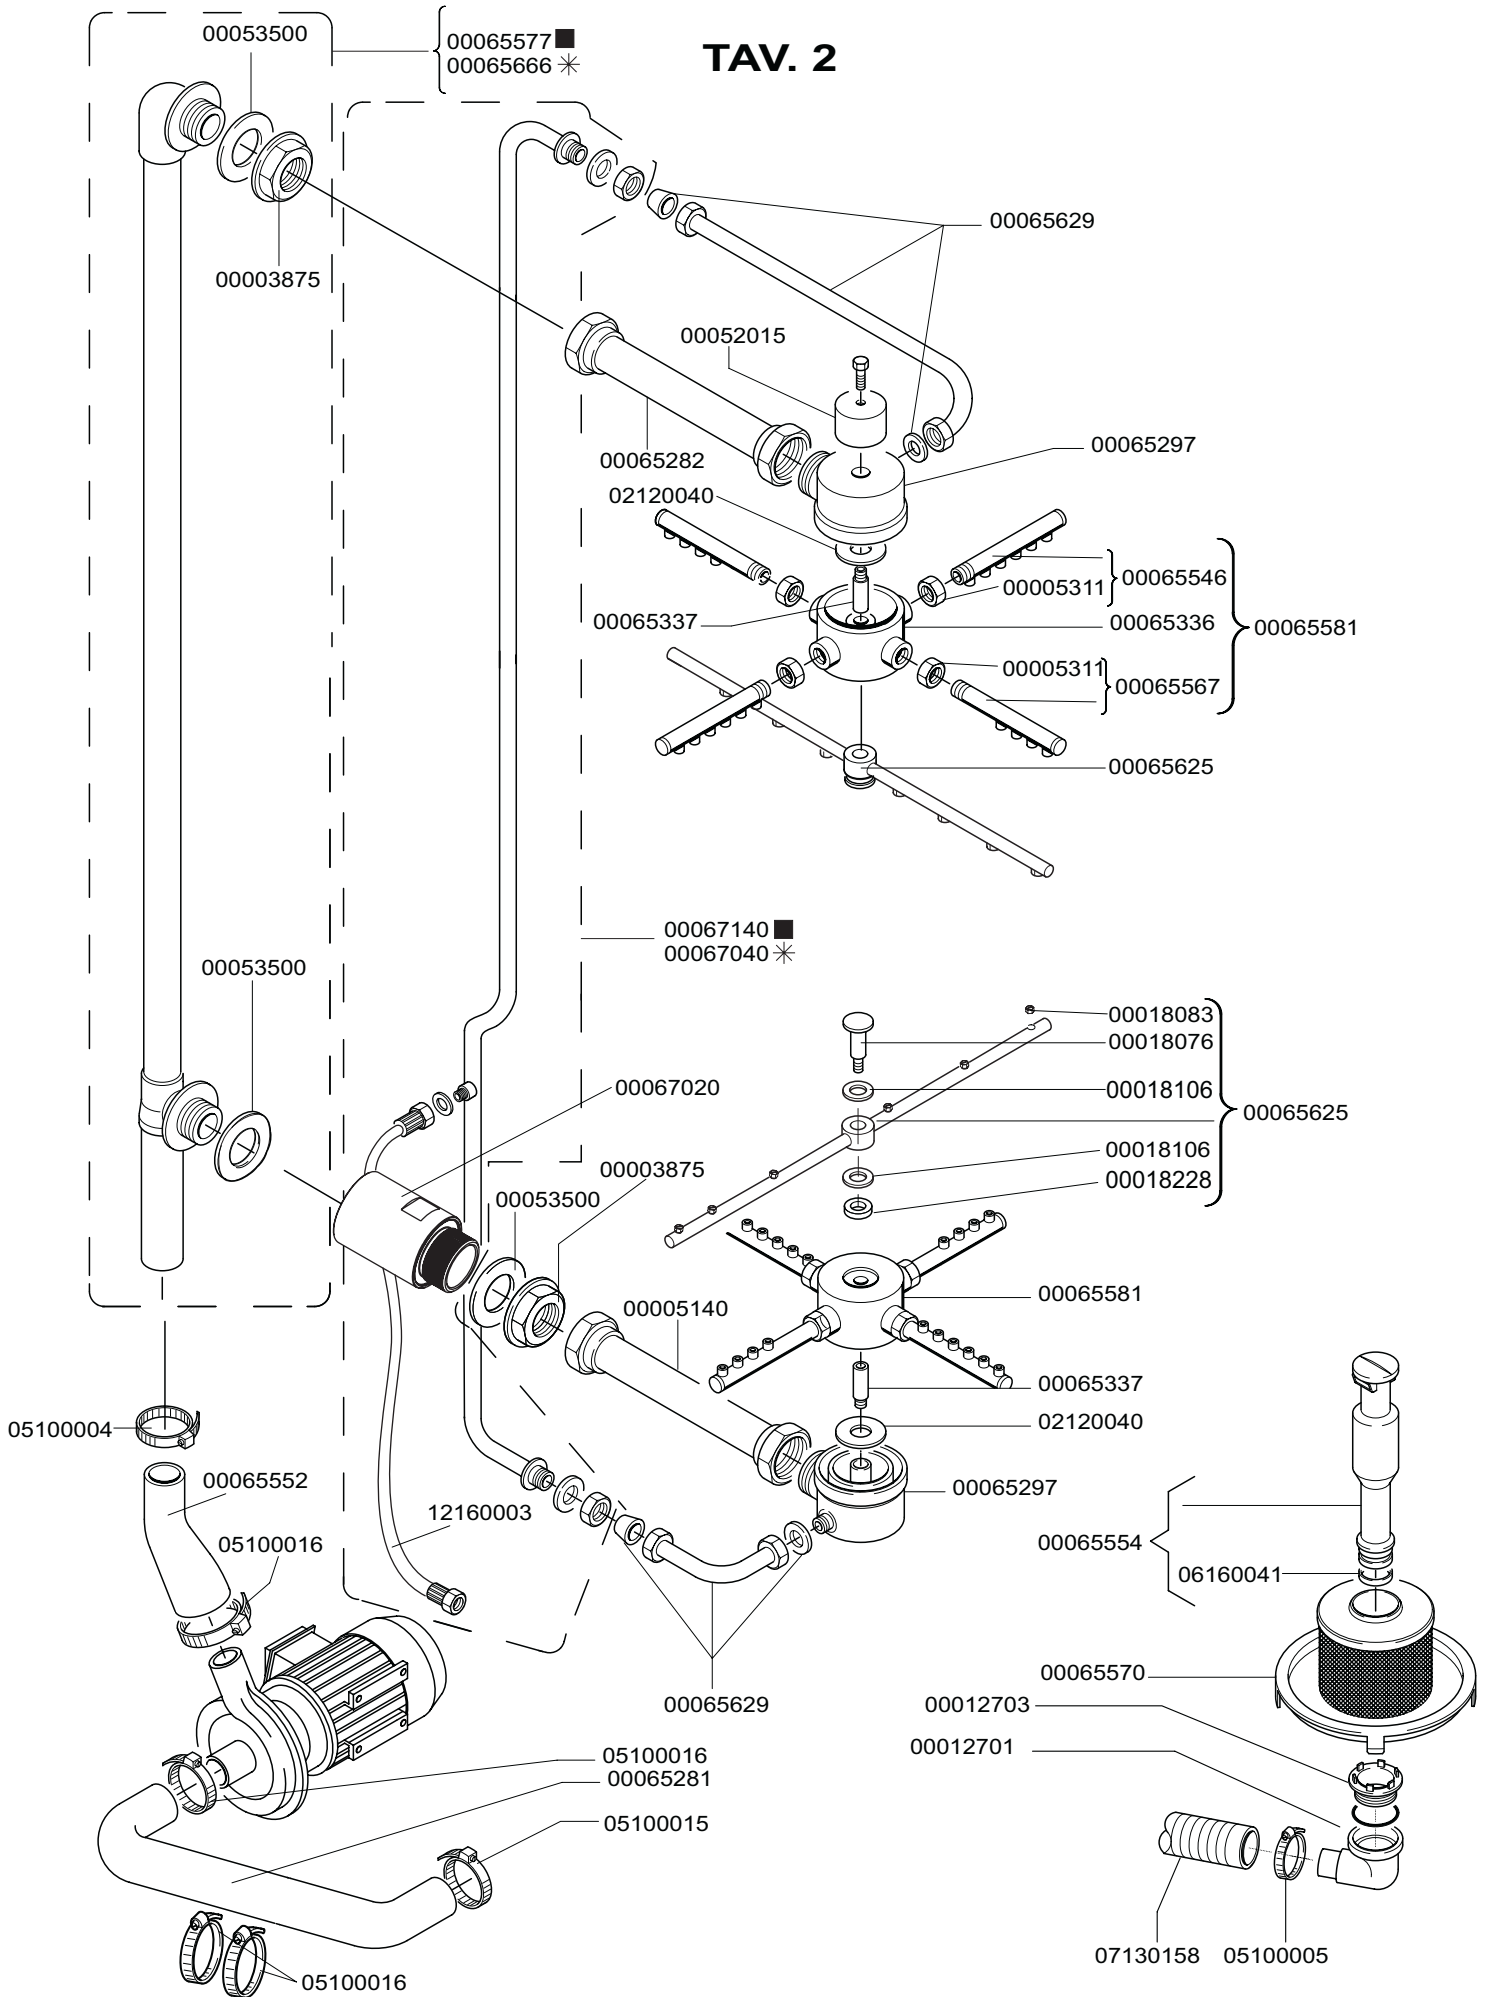

# LP61-LP61H

# TAV. 2

■ LP61  
\* LP61H

# TAV. 5

00047159 ■  
00065692 \*

00002780

06150002

00047240 (50Hz) ■  
00047237 (50Hz) \*

02120037

01120037

00002920

# TAV.6

■ LP61  
 \* LP61H