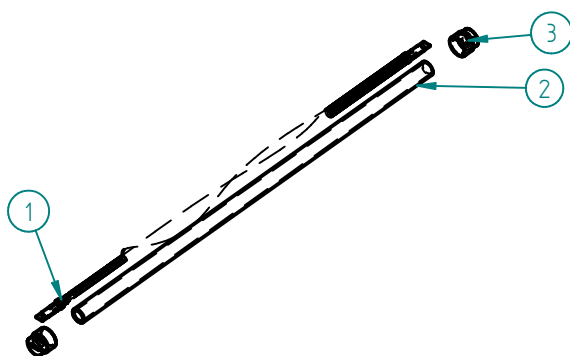

ITEM N°	CÓDIGO	DESIGNAÇÃO	QUANT.
1	4.0.075.0137	RESISTENCIA CR NI 21 OHM C/ TERMINAIS	1
2	4.0.075.0038	TUBO SILICA 9X12X378	1
3	4.0.075.0010	ISOLADOR TERMICO REF.6323/041	2

7 - 4.0.075.1135 - RESISTÊNCIA CONJUNTO 17 OHM

ITEM N°	CÓDIGO	DESIGNAÇÃO	QUANT.
1	4.0.075.0135	RESISTENCIA CR NI 17 OHM C/ TERMINAIS	1
2	4.0.075.0038	TUBO SILICA 9X12X378	1
3	4.0.075.0010	ISOLADOR TERMICO REF.6323/041	2

10 - 4.0.000.0523 - INTERRUPTOR TRIPLO TR30.2