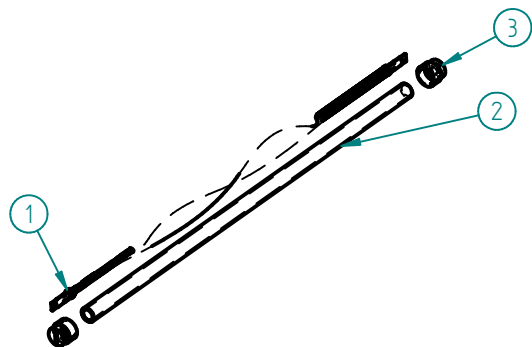

**TORRADEIRA
TRD 30.2****TORRADEIRA TRD 30.2 FIAMMA - 2.0.077.0001****DIMENSÕES (LxPxH) 525x305x405 mm**
*DIMENSIONS (LxPxH)***POTÊNCIA 2750 W**
*POWER***TENSÃO DE ALIMENTAÇÃO 230V-50Hz**
*POWER SUPPLY***PESO LIQUIDO 10 kg**
*NET WEIGHT***PESO BRUTO 11,5 kg**
*GROSS WEIGHT***DIMENSÕES DA EMBALAGEM (LxPxH) 540x315x440 mm**
PACKAGE DIMENSIONS

TORRADEIRA TRD 30.2

TORRADEIRA TRD 30.2 FIAMMA- 2.0.077.0001

TORRADEIRA TRD 30.2

LISTA DE COMPONENTES E ACESSÓRIOS Spare parts list

ITEM Nº	CÓDIGO	DESIGNAÇÃO	QUANT.
1	7.0.077.0000	ESTRUTURA CONJUNTO TRD 30.2	1
2	4.0.075.0002	TEMPORIZADOR 15 MIN.	1
3	4.0.075.0021	GRELHA PROTECÇÃO SILICAS QUIN. TR	2
4	7.0.077.0031	TAMPO LATERAL ESQ. TR 30.2/TOSTI D3	1
5	4.0.075.1137	RESISTENCIA CONJUNTO 21 OHM	3
6	7.0.076.0039	TAMPO SUPERIOR CONJ. TR/TOSTI	1
7	4.0.075.1135	RESISTENCIA CONJUNTO 17 OHM	6
8	4.0.075.0020	GRELHA PROTECÇÃO SILICAS TR	2
9	7.0.076.0020	FIXADOR SILICAS TR	3
10	4.0.000.0523	INTERRUPTOR TRIPLO TR30.2	1
11	4.0.075.0064	ASA PLASTICO	2
12	7.0.077.0025	REFORÇO TR 30.2/TOSTI D3	1
13	7.0.076.0055	BLINDAGEM FUNDO TR/TOSTI	1
14	4.0.075.0005	GRELHA CONJUNTO TR/TOSTI	2
15	4.0.074.0015	PASSA FIOS Nº1 PARA FURO Ø12,5MM	2
16	4.2.000.9247	BATENTE PRETO Nº4	1
17	7.0.076.0058	TABULEIRO TR/TOSTI	1
18	4.0.075.0040	MANIPULO TEMPORIZADOR	1
19	4.0.075.0054	CABO SECTOR CONJ. 3G1,5 (PA 84E)	1
20	7.0.077.0028	TAMPO LATERAL DIR. TR 30.2/TOSTI D3	1

TORRADEIRA TRD 30.2

5 - 4.0.075.1137 - RESISTÊNCIA CONJUNTO 21 OHM

ITEM N°	CÓDIGO	DESIGNAÇÃO	QUANT.
1	4.0.075.0137	RESISTENCIA CR NI 21 OHM C/ TERMINAIS	1
2	4.0.075.0038	TUBO SILICA 9X12X378	1
3	4.0.075.0010	ISOLADOR TERMICO REF.6323/041	2