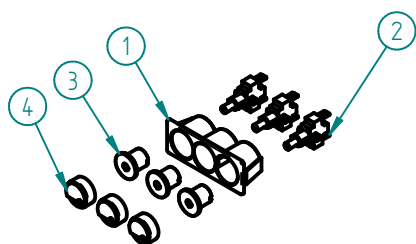

ITEM N°	CÓDIGO	DESIGNAÇÃO	QUANT.
1	4.0.000.0504	CAIXA ST3 110586	1
2	4.0.000.0510	INTERRUPTOR UNIPOLAR	3
3	4.0.000.0508	TASTO VERMELHO/VERDE	3
4	4.0.000.0506	TASTO T5	3