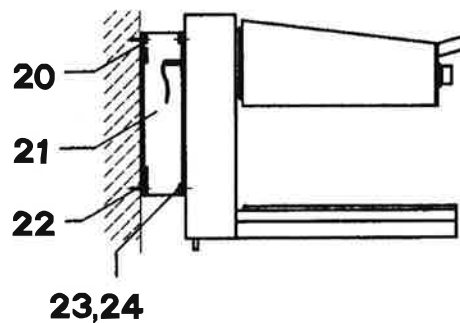

Pos.	ID	Art.-Nr.	Beschreibung	Anz.
Réf.	ID	No. Pièce	Désignation	Qté.
Pos.	ID	Part no.	Description	Qty.
01	1L	279 827	Griffleiste / Poignée / Handle	1
02	10	495 160	Steckglimmlampe / Lampe témoin / Pilot light	2
03	10	278 457	Bedienungsknopf / Bouton de commande / Knob	3
04	1L	279 825	Rost / Grille / Rack	1
05	1L	279 838	Fettauffangschale / Cuvette de récupération / Drip pan	1
06	1L	279 816	Isolation / Isolation / Insulating plate	1
07	10	279 801	Heizung links / Corps de chauffe gauche / Heating element left side	1
08	10	279 802	Heizung rechts / Corps de chauffe droite / Heating element right side	1
09	1L	279 817	Welle / Axe / Shaft	7
10	1L	279 828	Rillenkugellager / Roulement à billes / Ball bearing	6
11	02	279 874	Sicherungsscheibe / Circlip / Safety washer	1
12	1L	279 842	Pufferhalter / Support de pare-choc / Bumper support	4
13	1L	279 823	Gummipuffer / Pare-choc / Bumper	4
14	10	279 800	Nockenschalter / Interrupteur / Switch	1
15	10	279 348	Rolle / Poulie / Bumper	2
16	1L	279 342	Band / Faillard / Strapping	2
17	10	279 803	Zeitschalter / Minuterie / Timer	1
18	10	279 379	Netzanschlussklemme / Borne / Terminal	1
19	10	279 822	Kabel / Câble / Cable	1

Zubehör (Wandmontage)
Accessoires (Montage mural)
Accessories (Wall mounting)

Set BK 279 875

20	02	221 340	6kt-Holzschraube / Vis à bois tête six pans / Hex head wood screw	4
21	1L	279 865	Halter / Support / Bracket	1
22	02	223 951	Dübel / Tampon / Dowel	4
23	02	222 233	6kt-Schraube / Vis six pans / Hex head screw	4
24	02	224 526	Fächerscheibe / Rondelle à denture / Lock washer	4