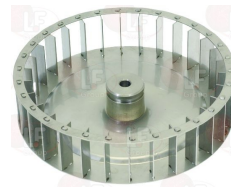

3240323 FAN ø 160 mm
thickness 40 mm
total blades 36 - ø hole 8x6 mm
for Convection oven electric (GARBIN) 25EXVAPOR
31EXVAPOR - 31GXUMI - 36EXVAPOR - 36PXUMI
43SEVAPOR

GARBIN VEN001

GARBIN VEN227

3240324 FAN ø 200 mm
thickness 40 mm
total blades 45 - ø hole 8x6 mm
for Convection oven electric (GARBIN) 101EXVAPOR
104EXVAPOR - 41EXVAPOR - 41GXUMI - 44EXVAPOR
44PXUMI - 45EXVAPOR - 45GXUMI - 46EXVAPOR
46PXVAPOR - 61EXVAPOR - 61GXVAPOR - 64EXVAPOR
64PXVAPOR