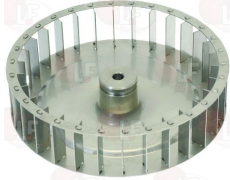

GARBIN VEN001

GARBIN VEN227

GARBIN

Suitable for:

3240324 FAN ø 200 mm
thickness 40 mm
total blades 45 - ø hole 8x6 mm
for Convection oven electric (GARBIN) 101EXVAPOR
104EXVAPOR - 41EXVAPOR - 41GXUMI - 44EXVAPOR
44PXUMI - 45EXVAPOR - 45GXUMI - 46EXVAPOR
46PXVAPOR - 61EXVAPOR - 61GXVAPOR - 64EXVAPOR
64PXVAPOR