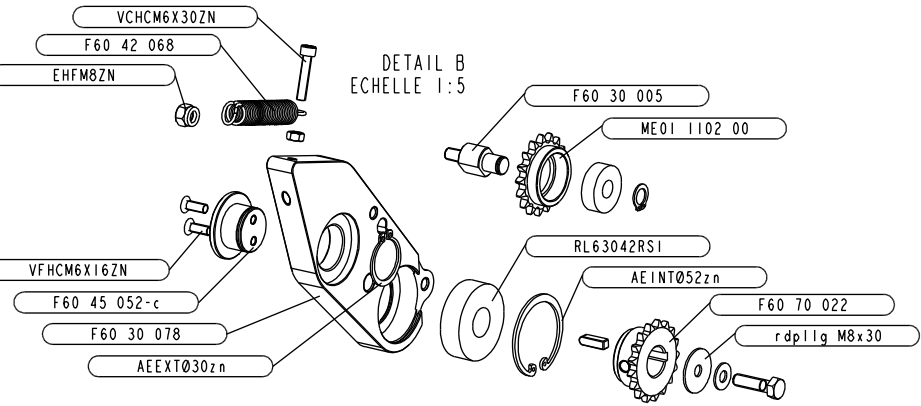

F60 000 00 Eclate transmission gauche Forma C3

DETAIL A
ECHELLE 1:5

DETAIL B
ECHELLE 1:5

DETAIL C
ECHELLE 1:5