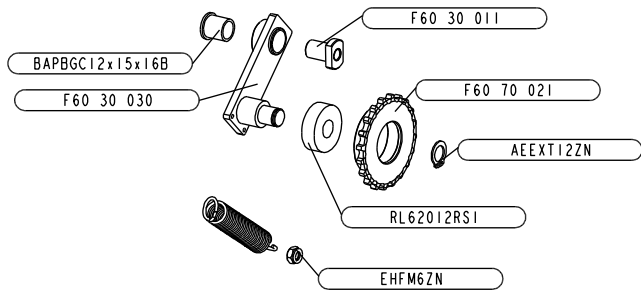

F60 000 00 Eclate transmission gauche Forma C3

DETAIL A
ECHELLE 1:5

DETAIL B
ECHELLE 1:5

DETAIL C
ECHELLE 1:5