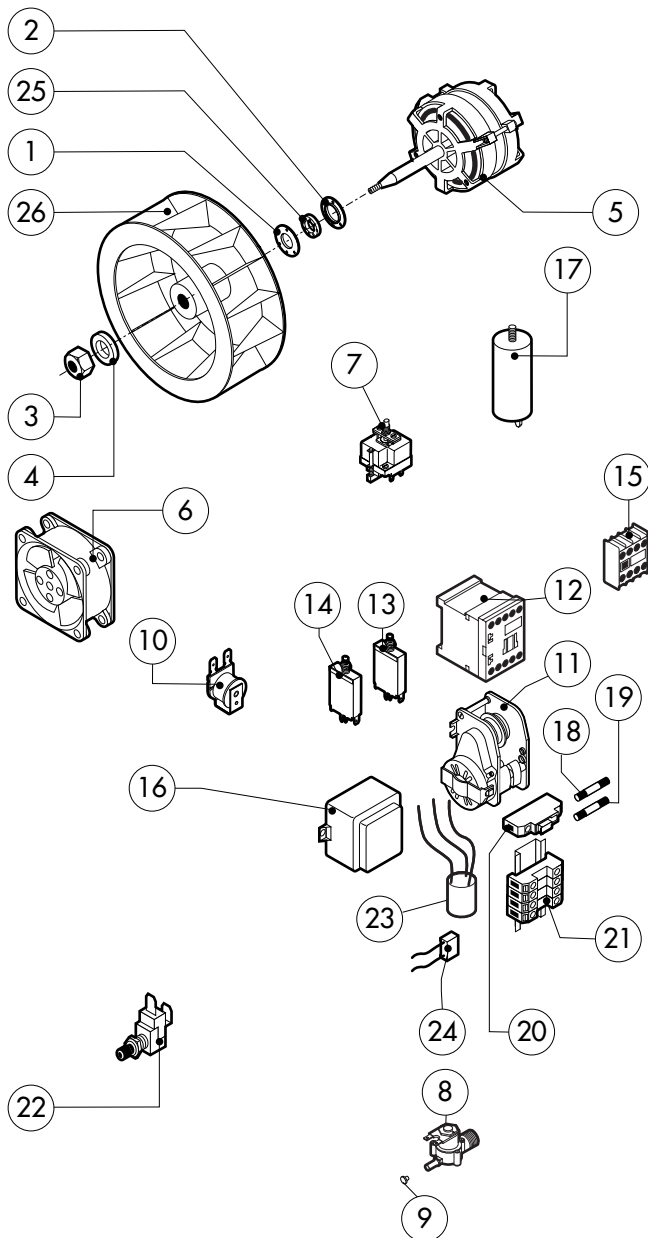

POS.	CODICE	PEZZI	DESCRIZIONE
1	R58003860	1	FLANGIA GUARNIZIONE MOTORE
2	R58003870	1	CONTROFLANGIA GUARNIZIONE MOTORE
3	R58004020	1	DADO FISSAGGIO VENTOLA M10 SX
4	R61400052	1	RONDELLA FISSAGGIO VENTOLA Ø 21/10.5
5	*R65040431	1	KIT MOTORE KW 0.25/0.05
6	R65060050	1	VENTILATORE COMPATTO Ø 120
7	R65070350	1	KIT TERMOSTATO SICUREZZA CAMERA F2
8	R65110200	1	ELETTRIVALVOLA 1 VIA 220V 50HZ
9	R65110500	1	REGOLATORE DI PORTATA 10LT.
10	R65330010	1	SUONERIA
11	R65090190	1	INVERSOE CICLICO 8'
12	*R65140550	7	TELERUTTORE DIL 00 M-01 4KW
13	*R65160300	1	TERMICO T12-211S-0.8A
14	*R65160320	1	TERMICO T12-211S-2A
15	*R65140610	1	CONTATTO AUSILIARIO 1L+1R 11 DIL M 4KW
16	R65180420	1	TRASFORMATORE 20VA
17	*R65190180	1	CONDENSATORE 10 µF
18	R65200200	1	FUSIBILE 2A
19	R65200080	1	FUSIBILE 0.125A (T)

POS.	CODICE	PEZZI	DESCRIZIONE
20	R65210020	2	PORTAFUSIBILE BARRA DIN
21	R65220090	1	MORSETTIERA
22	R65260540	1	MICRO PORTA COMPLETO
23	*R65280200	3	FILTRO ANTIDISTURBO
24	*R65280130	1	FILTRO ANTIDISTURBO
25	R70020040	1	GUARNIZIONE MOTORE
26	*R75400400	1	KIT VENTOLA Ø 220x78/12 50HZ P.D.

* COMPONENTE SOGGETTO A VARIAZIONI PER TENSIONE DI ALIMENTAZIONE DIVERSA DALLO STANDARD (3N AC 400V 50HZ)