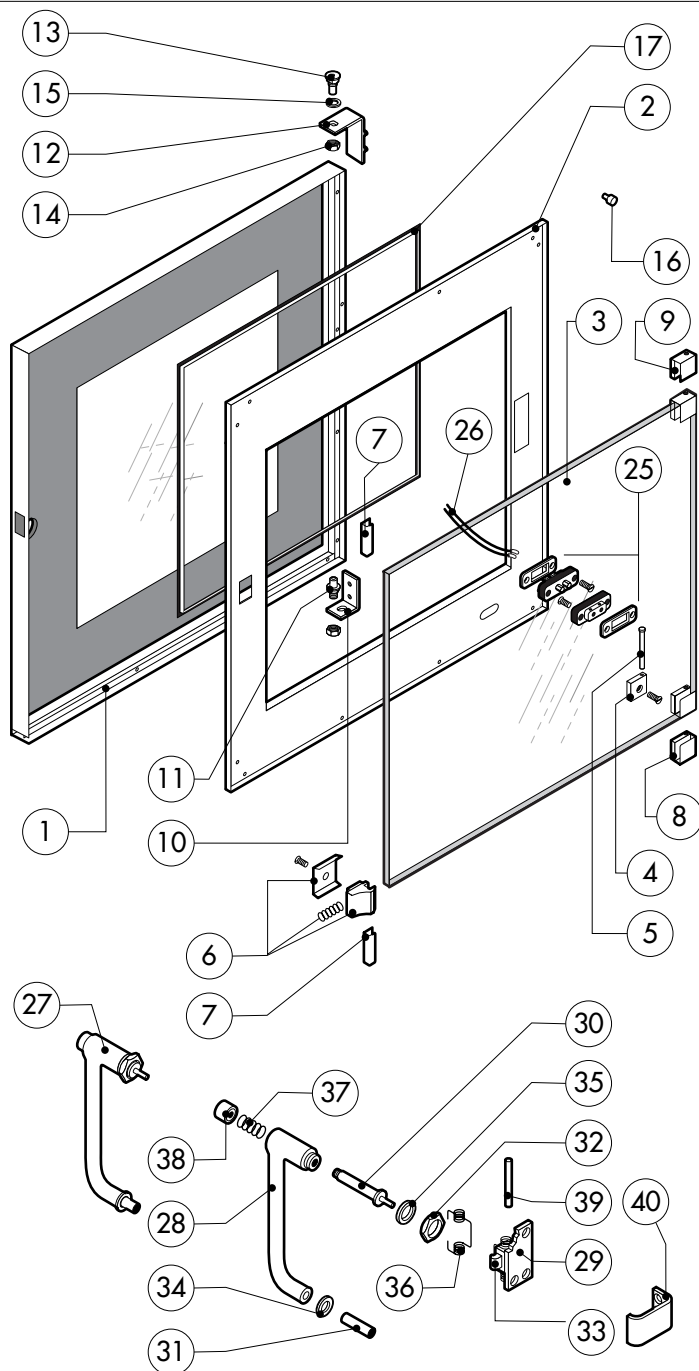

POS.	CODICE	PEZZI	DESCRIZIONE
1	R18100030	1	PORTA COMPLETA
2	R18201920	1	CRUSCOTTO
3	R11200650	1	PROLUNGA SPRUZZATORE
4	R11200380	1	RACCORDO SPRUZZATORE
5	R18100370	1	KIT CAMERA COTTURA FORNO
6	R18404240	1	KIT DEFLETTORE
7	R18404330	2	FIANCO
8	R18404320	1	SCHIENA
9	R18404370	1	COPERCHIO PER FORNO
10	R58006400	4	VITE FERMO DEFLETTORE
11	R70044230	1	GUARNIZIONE FACCIATA FORNO
12	R18201810	2	PARATIA 6 LIVELLI
13	R18201820	2	PARATIA 7 LIVELLI

POS.	CODICE	PEZZI	DESCRIZIONE

POS.	CODICE	PEZZI	DESCRIZIONE
1	R18202060	1	PORTA
2	R18202070	1	CONTROPORTA
3	R71201500	1	VETRO INTERNO PORTA
4	R58001760	2	CERNIERA FISSA VETRO INTERNO
5	R58001770	2	PERNO CERNIERA VETRO INTERNO
6	R58001780	2	KIT FERMO VETRO INTERNO
7	R11401340	1	PROFILO A "C" SUPERIORE
8	R18203910	1	SUPPORTO INFERIORE VETRO
9	R18203920	1	SUPPORTO SUPERIORE VETRO
10	R18404500	1	CERNIERA INFERIORE
11	R58002520	1	PERNO INFERIORE CERNIERA
12	R11200560	1	CERNIERA SUPERIORE
13	R58002150	1	PERNO SUPERIORE CERNIERA
14	R58004050	2	DADO PER PERNO CERNIERA SUPERIORE
15	R10401710	1	RONDELLA CERNIERA SUPERIORE
16	R70050100	6	TASSELLO BATTUTA VETRO
17	R70044650	1	GUARNIZIONE CRISTALLO
18	R66110320	1	CABLAGGIO LUCI PORTA
19	R11401440	1	CALOTTA LAMPADA
20	R71500150	1	VETRO LAMPADA
21	R70044200	1	GUARNIZIONE VETRO LAMPADA

* COMPONENTE SOGGETTO A VARIAZIONI PER TENSIONE DI ALIMENTAZIONE DIVERSA DALLO STANDARD (3N AC 400V 50HZ)

POS.	CODICE	PEZZI	DESCRIZIONE
1	R10201700	1	FILTRO DI SCARICO
2	R58003600	1	ASTA SFIATO
3	R69010410	1	POMELLO SFIATO
4	R04403460	1	DISCO SFIATO Ø 46
5	*R65011540	1	RESISTENZA CAMERA 7500W
6	R62090478	2	RACCORDO INTERMEDIO A GOMITO D.10
7	R70070060	1	TUBO FLESSIBILE ACQUA PE D. 10mm X 7 (MT.2)