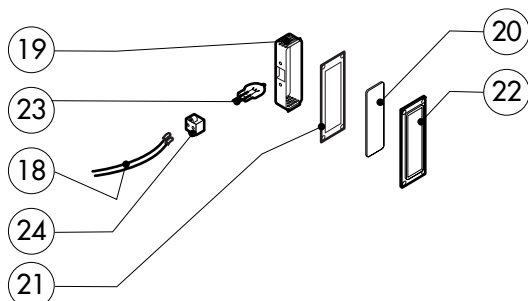

POS.	CODICE	PEZZI	DESCRIZIONE
1	R18100030	1	PORTA COMPLETA
2	R18201920	1	CRUSCOTTO
3	R11200650	1	PROLUNGA SPRUZZATORE
4	R11200380	1	RACCORDO SPRUZZATORE
5	R18100370	1	KIT CAMERA COTTURA FORNO
6	R18404240	1	KIT DEFLETTORE
7	R18404330	2	FIANCO
8	R18404320	1	SCHIENA
9	R18404370	1	COPERCHIO PER FORNO
10	R58006400	4	VITE FERMO DEFLETTORE
11	R70044230	1	GUARNIZIONE FACCIATA FORNO
12	R18201810	2	PARATIA 6 LIVELLI
13	R18201820	2	PARATIA 7 LIVELLI

POS.	CODICE	PEZZI	DESCRIZIONE

POS.	CODICE	PEZZI	DESCRIZIONE
1	R18202060	1	PORTA
2	R18202070	1	CONTROPORTA
3	R71201500	1	VETRO INTERNO PORTA
4	R58001760	2	CERNIERA FISSA VETRO INTERNO
5	R58001770	2	PERNO CERNIERA VETRO INTERNO
6	R58001780	2	KIT FERMO VETRO INTERNO
7	R11401340	1	PROFILO A "C" SUPERIORE
8	R18203910	1	SUPPORTO INFERIORE VETRO
9	R18203920	1	SUPPORTO SUPERIORE VETRO
10	R18404500	1	CERNIERA INFERIORE
11	R58002520	1	PERNO INFERIORE CERNIERA
12	R11200560	1	CERNIERA SUPERIORE
13	R58002150	1	PERNO SUPERIORE CERNIERA
14	R58004050	2	DADO PER PERNO CERNIERA SUPERIORE
15	R10401710	1	RONDELLA CERNIERA SUPERIORE
16	R70050100	6	TASSELLO BATTUTA VETRO
17	R70044650	1	GUARNIZIONE CRISTALLO
18	R66110320	1	CABLAGGIO LUCI PORTA
19	R11401440	1	CALOTTA LAMPADA
20	R71500150	1	VETRO LAMPADA
21	R70044200	1	GUARNIZIONE VETRO LAMPADA

* COMPONENTE SOGGETTO A VARIAZIONI PER TENSIONE DI ALIMENTAZIONE DIVERSA DALLO STANDARD (3N AC 400V 50HZ)

POS.	CODICE	PEZZI	DESCRIZIONE
1	R10201700	1	FILTRO DI SCARICO
2	R58003600	1	ASTA SFIATO
3	R69010410	1	POMELLO SFIATO
4	R04403460	1	DISCO SFIATO Ø 46
5	*R65011540	1	RESISTENZA CAMERA 7500W
6	R62090478	2	RACCORDO INTERMEDIO A GOMITO D.10
7	R70070060	1	TUBO FLESSIBILE ACQUA PE D. 10mm X 7 (MT.2)