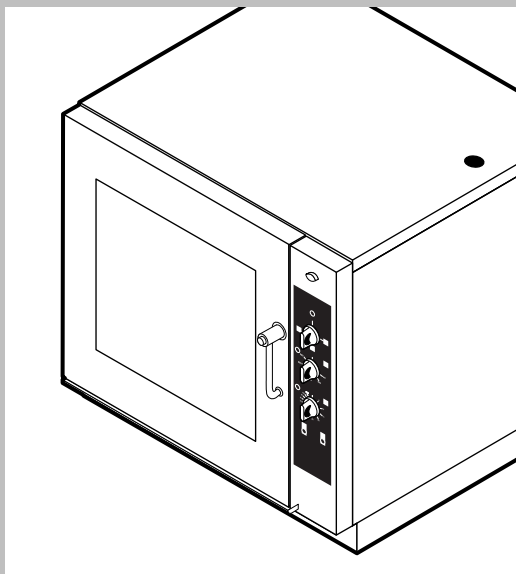

POS.	CODICE	PEZZI	DESCRIZIONE
1	R18100030	1	PORTA COMPLETA
2	R18201920	1	CRUSCOTTO
3	R11200650	1	PROLUNGA SPRUZZATORE
4	R11200380	1	RACCORDO SPRUZZATORE
5	R18100370	1	KIT CAMERA COTTURA FORNO
6	R18404240	1	KIT DEFLETTORE
7	R18404330	2	FIANCO
8	R18404320	1	SCHIENA
9	R18404370	1	COPERCHIO PER FORNO
10	R58006400	4	VITE FERMO DEFLETTORE
11	R70044230	1	GUARNIZIONE FACCIATA FORNO
12	R18201810	2	PARATIA 6 LIVELLI
13	R18201820	2	PARATIA 7 LIVELLI

POS.	CODICE	PEZZI	DESCRIZIONE

POS.	CODICE	PEZZI	DESCRIZIONE
1	R18202060	1	PORTA
2	R18202070	1	CONTROPORTA
3	R71201500	1	VETRO INTERNO PORTA
4	R58001760	2	CERNIERA FISSA VETRO INTERNO
5	R58001770	2	PERNO CERNIERA VETRO INTERNO
6	R58001780	2	KIT FERMO VETRO INTERNO
7	R11401340	1	PROFILO A "C" SUPERIORE
8	R18203910	1	SUPPORTO INFERIORE VETRO
9	R18203920	1	SUPPORTO SUPERIORE VETRO
10	R18404500	1	CERNIERA INFERIORE
11	R58002520	1	PERNO INFERIORE CERNIERA
12	R11200560	1	CERNIERA SUPERIORE
13	R58002150	1	PERNO SUPERIORE CERNIERA
14	R58004050	2	DADO PER PERNO CERNIERA SUPERIORE
15	R10401710	1	RONDELLA CERNIERA SUPERIORE
16	R70050100	6	TASSELLO BATTUTA VETRO
17	R70044650	1	GUARNIZIONE CRISTALLO
18	R66110320	1	CABLAGGIO LUCI PORTA
19	R11401440	1	CALOTTA LAMPADA
20	R71500150	1	VETRO LAMPADA
21	R70044200	1	GUARNIZIONE VETRO LAMPADA