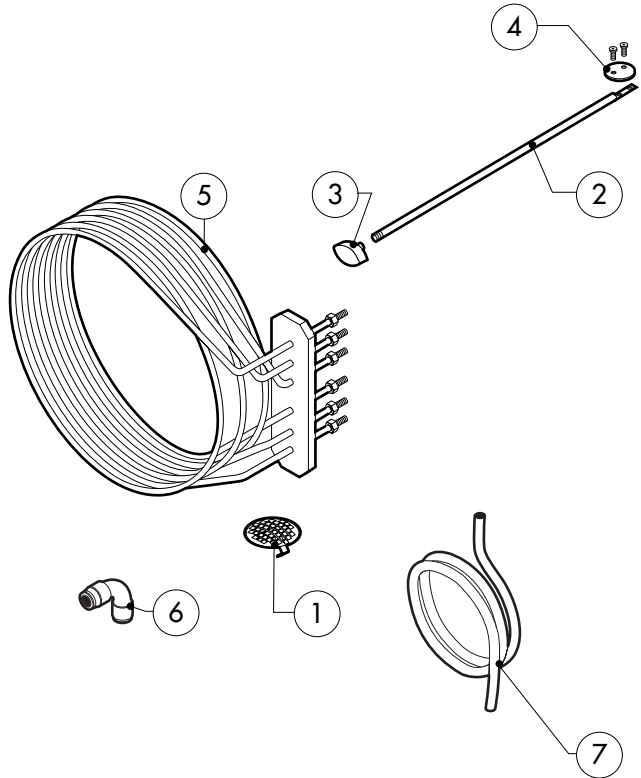

POS.	CODICE	PEZZI	DESCRIZIONE
1	R10201700	1	FILTRO DI SCARICO
2	R58003600	1	ASTA SFIATO
3	R69010410	1	POMELLO SFIATO
4	R04403460	1	DISCO SFIATO Ø 46
5	*R65011540	1	RESISTENZA CAMERA 7500W
6	R62090478	2	RACCORDO INTERMEDIO A GOMITO D.10
7	R70070060	1	TUBO FLESSIBILE ACQUA PE D. 10mm X 7 (MT.2)

POS.	CODICE	PEZZI	DESCRIZIONE

* COMPONENTE SOGGETTO A VARIAZIONI PER TENSIONE DI ALIMENTAZIONE DIVERSA DALLO STANDARD (3N AC 400V 50HZ)