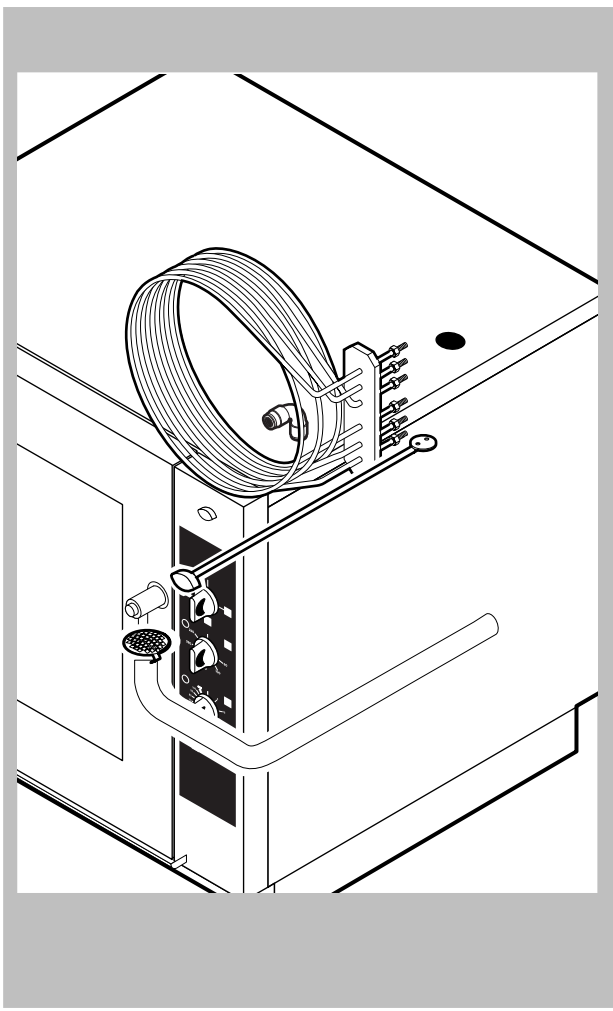

POS.	CODICE	PEZZI	DESCRIZIONE
1	R10201700	1	FILTRO DI SCARICO
2	R58003600	1	ASTA SFIATO
3	R69010410	1	POMELLO SFIATO
4	R04403460	1	DISCO SFIATO Ø 46
5	*R65011540	1	RESISTENZA CAMERA 7500W
6	R62090478	2	RACCORDO INTERMEDIO A GOMITO D.10
7	R70070060	1	TUBO FLESSIBILE ACQUA PE D. 10mm X 7 (MT.2)

POS.	CODICE	PEZZI	DESCRIZIONE

* COMPONENTE SOGGETTO A VARIAZIONI PER TENSIONE DI ALIMENTAZIONE DIVERSA DALLO STANDARD (3N AC 400V 50HZ)