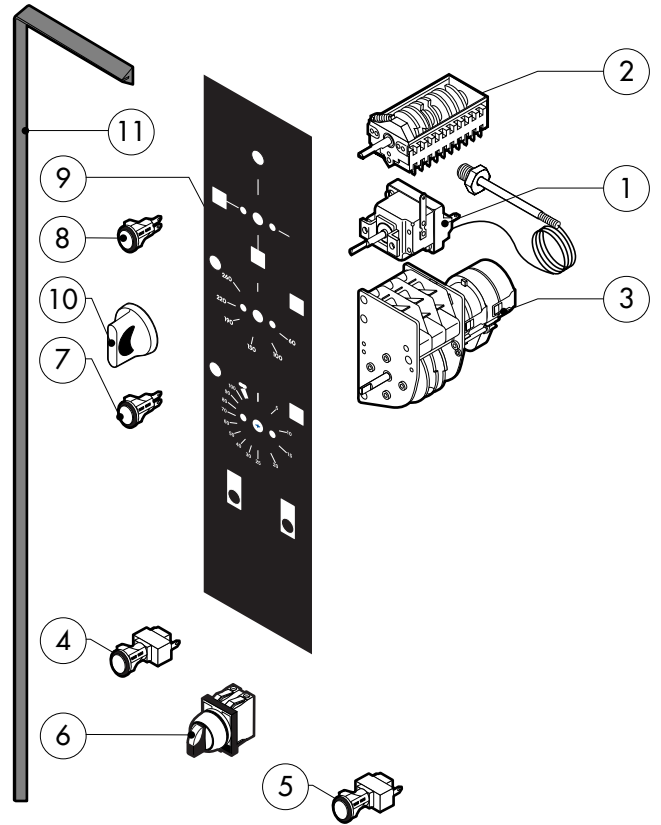

POS.	CODICE	PEZZI	DESCRIZIONE
1	R58003860	1	FLANGIA GUARNIZIONE MOTORE
2	R58003870	1	CONTROFLANGIA GUARNIZIONE MOTORE
3	R58004020	1	DADO FISSAGGIO VENTOLA M10 SX
4	R61400052	1	RONDELLA FISSAGGIO VENTOLA Ø 21/10.5
5	*R65040431	1	KIT MOTORE KW 0.25/0.05
6	R65060050	1	VENTILATORE COMPATTO Ø 120
7	R65070350	1	KIT TERMOSTATO SICUREZZA CAMERA F2
8	R65110200	1	ELETTRIVALVOLA 1 VIA 220V 50HZ
9	R65110500	1	REGOLATORE DI PORTATA 10LT.
10	R65330010	1	SUONERIA
11	R65090190	1	INVERSOE CICLICO 8'
12	*R65140550	7	TELERUTTORE DIL 00 M-01 4KW
13	*R65160300	1	TERMICO T12-211S-0.8A
14	*R65160320	1	TERMICO T12-211S-2A
15	*R65140610	1	CONTATTO AUSILIARIO 1L+1R 11 DIL M 4KW
16	R65180420	1	TRASFORMATORE 20VA
17	*R65190180	1	CONDENSATORE 10 µF
18	R65200200	1	FUSIBILE 2A
19	R65200080	1	FUSIBILE 0.125A (T)

POS.	CODICE	PEZZI	DESCRIZIONE
20	R65210020	2	PORTAFUSIBILE BARRA DIN
21	R65220090	1	MORSETTIERA
22	R65260540	1	MICRO PORTA COMPLETO
23	*R65280200	3	FILTRO ANTIDISTURBO
24	*R65280130	1	FILTRO ANTIDISTURBO
25	R70020040	1	GUARNIZIONE MOTORE
26	*R75400400	1	KIT VENTOLA Ø 220x78/12 50HZ P.D.

* COMPONENTE SOGGETTO A VARIAZIONI PER TENSIONE DI ALIMENTAZIONE DIVERSA DALLO STANDARD (3N AC 400V 50HZ)

POS.	CODICE	PEZZI	DESCRIZIONE
1	R10201700	1	FILTRO DI SCARICO
2	R58003600	1	ASTA SFIATO
3	R69010410	1	POMELLO SFIATO
4	R04403460	1	DISCO SFIATO Ø 46
5	*R65011540	1	RESISTENZA CAMERA 7500W
6	R62090478	2	RACCORDO INTERMEDIO A GOMITO D.10
7	R70070060	1	TUBO FLESSIBILE ACQUA PE D. 10mm X 7 (MT.2)

POS.	CODICE	PEZZI	DESCRIZIONE

* COMPONENTE SOGGETTO A VARIAZIONI PER TENSIONE DI ALIMENTAZIONE DIVERSA DALLO STANDARD (3N AC 400V 50HZ)

POS.	CODICE	PEZZI	DESCRIZIONE
1	R65070360	1	KIT TERMOSTATO 0°/300°C
2	R65080010	1	COMMUTATORE
3	R65090020	1	PROGRAMMATORE
4	R65260600	1	INTERRUTTORE COPLETO
5	R65260610	1	PULSANTE UMIDIFICATORE
6	R65080150	1	COMMUTATORE 2 POSIZIONI
7	R65270150	2	LAMPADA SPIA ARANCIONE
8	R65270160	1	LAMPADA SPIA VERDE
9	R67013590	1	TARGA
10	R69030170	3	MANOPOLA
11	R70044250	1	GUARNIZIONE CRUSCOTTO