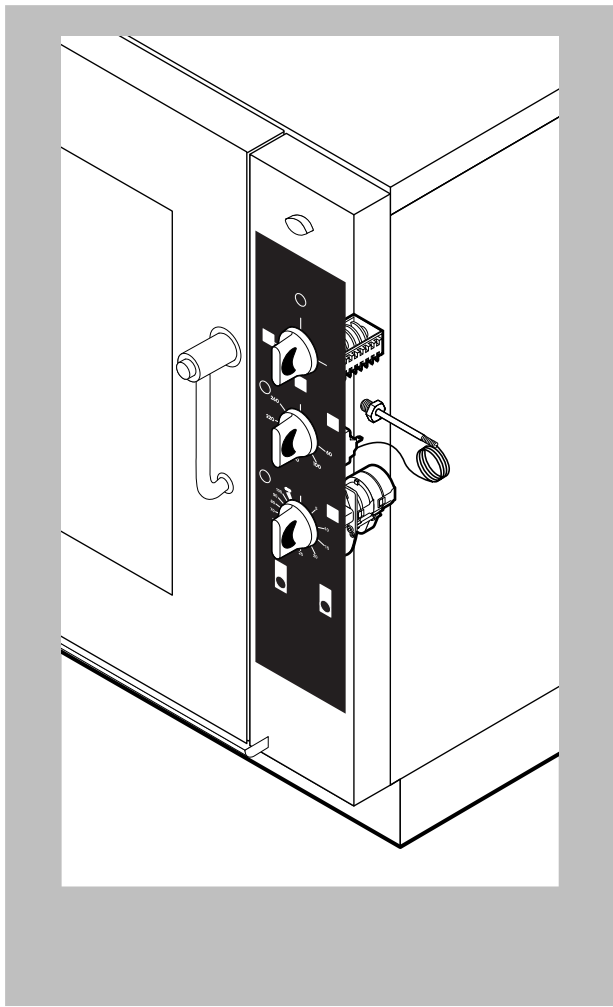

POS.	CODICE	PEZZI	DESCRIZIONE
1	R65070360	1	KIT TERMOSTATO 0°/300°C
2	R65080010	1	COMMUTATORE
3	R65090020	1	PROGRAMMATORE
4	R65260600	1	INTERRUTTORE COPLETO
5	R65260610	1	PULSANTE UMIDIFICATORE
6	R65080150	1	COMMUTATORE 2 POSIZIONI
7	R65270150	2	LAMPADA SPIA ARANCIONE
8	R65270160	1	LAMPADA SPIA VERDE
9	R67013590	1	TARGA
10	R69030170	3	MANOPOLA
11	R70044250	1	GUARNIZIONE CRUSCOTTO

POS.	CODICE	PEZZI	DESCRIZIONE