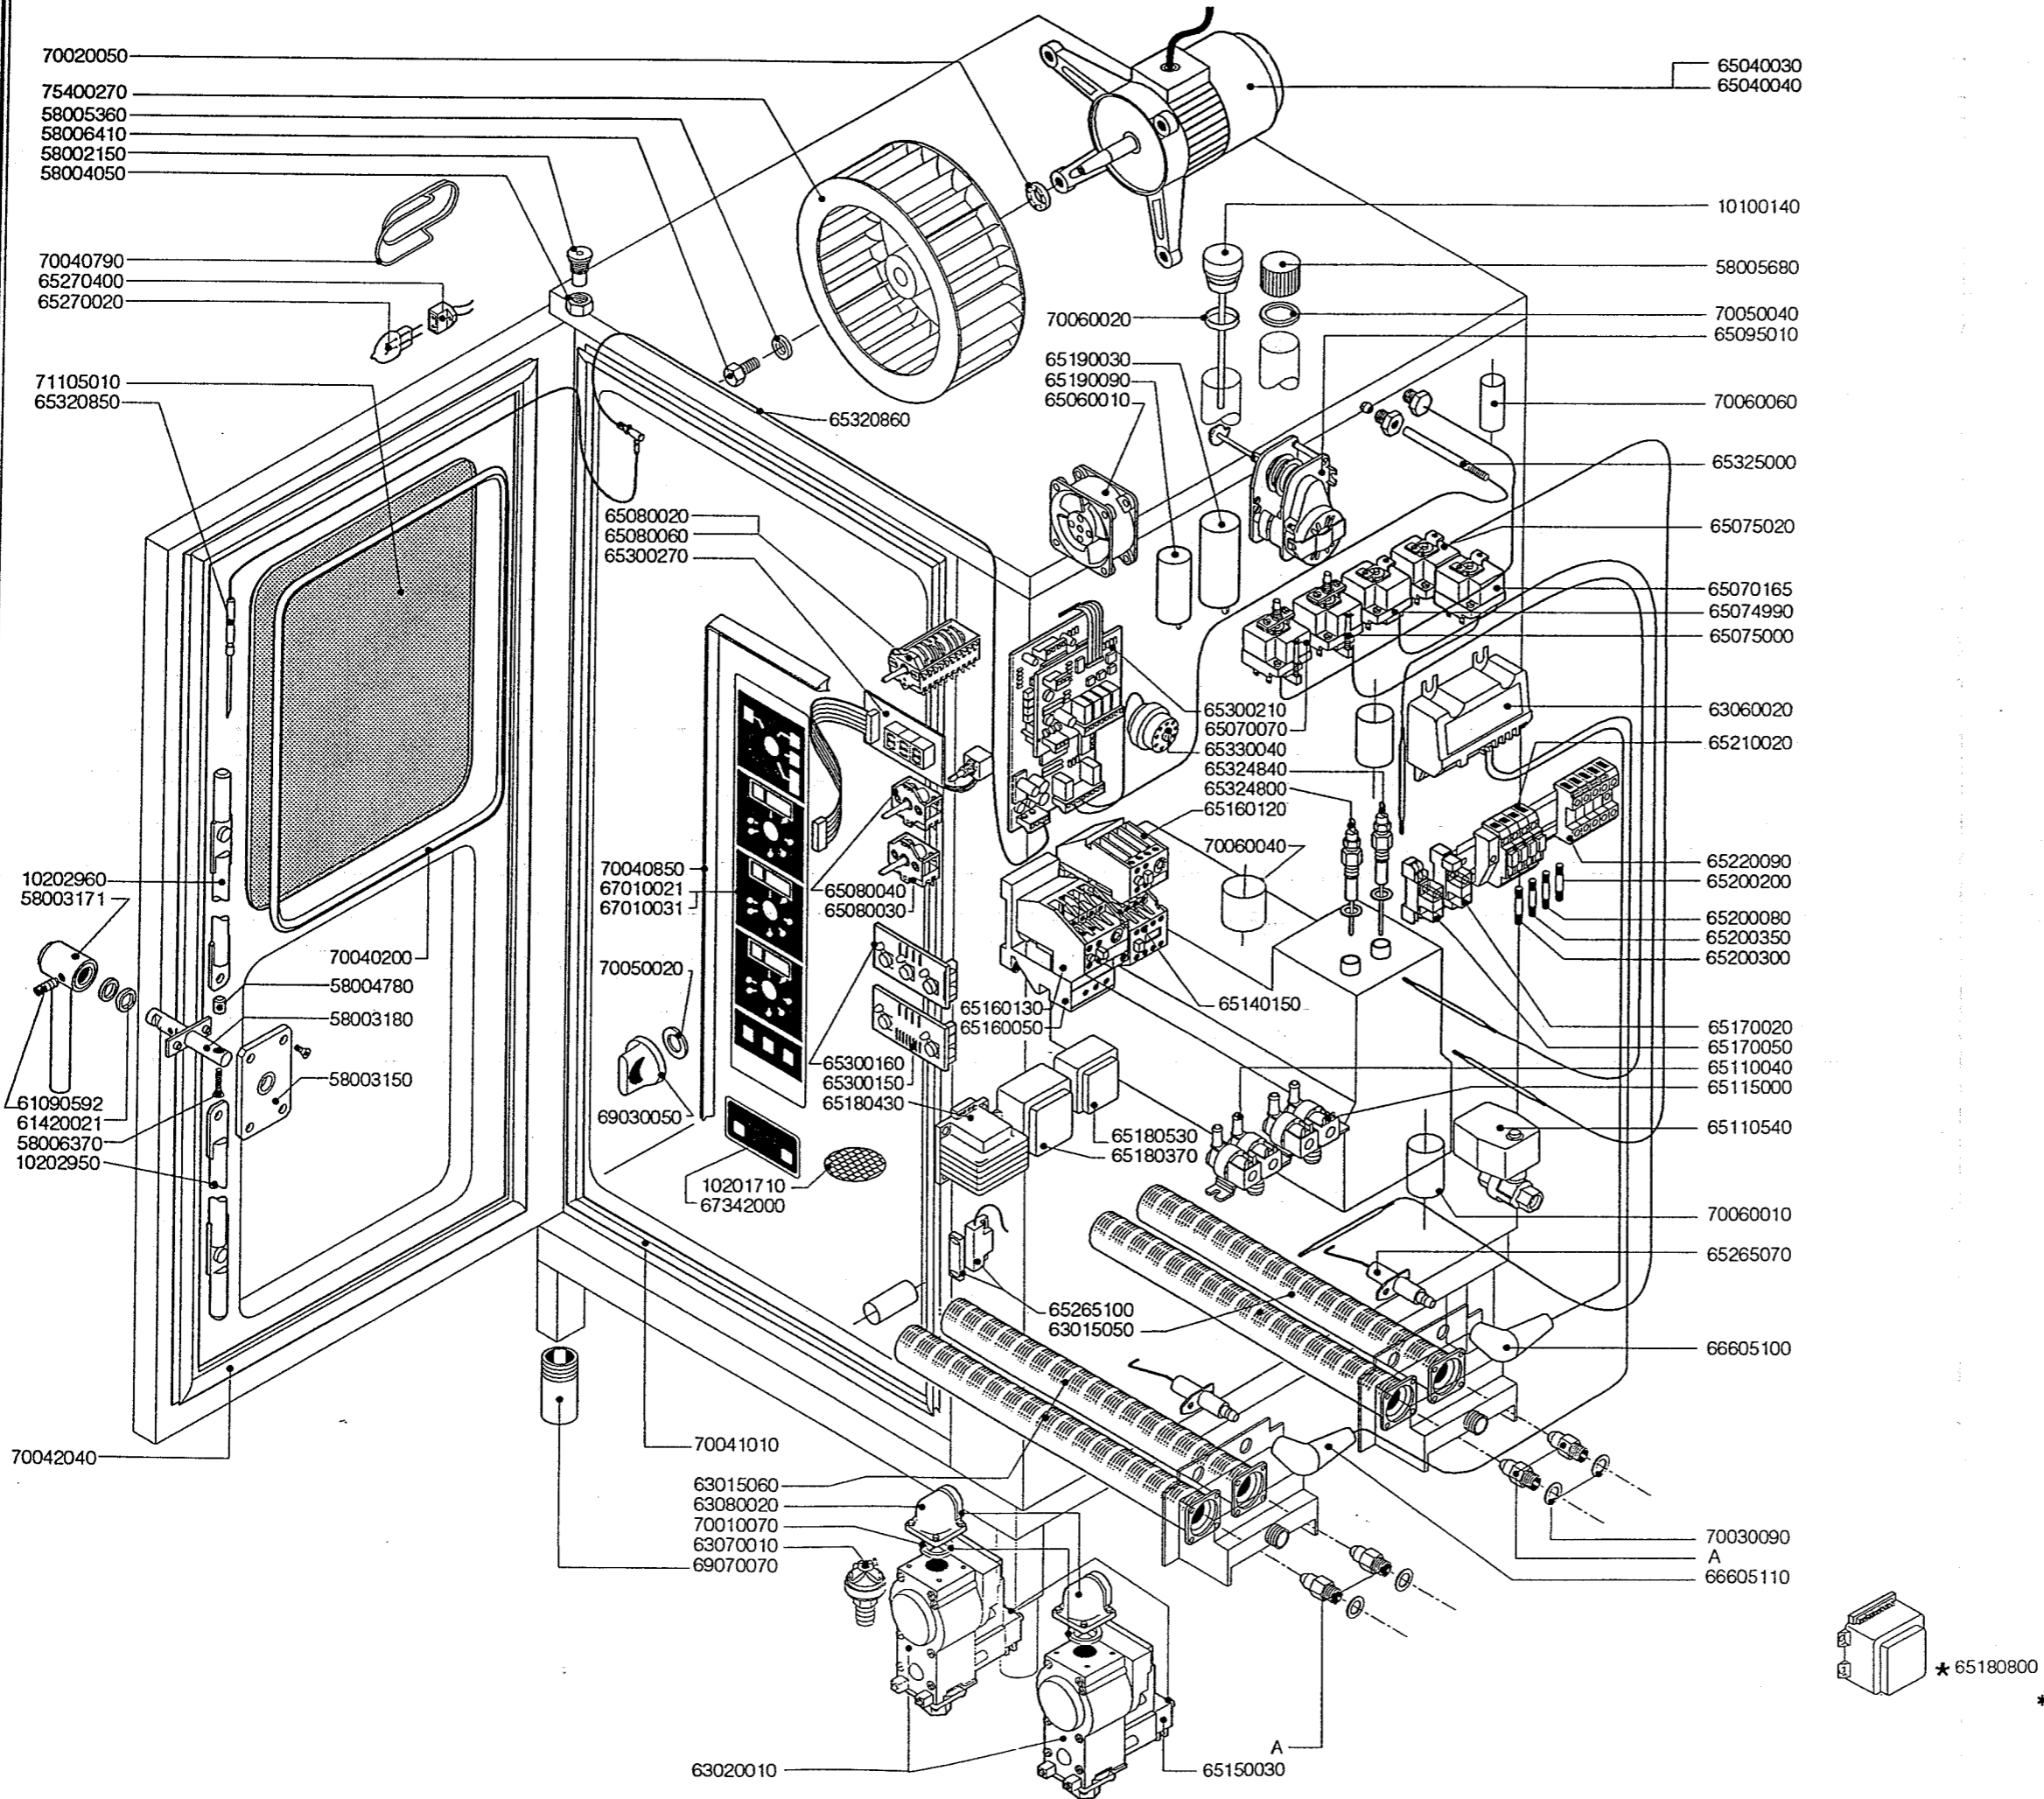

ERSATZTEILE H.-DÄMPFER PROFESSIONAL MG 120

KODE	BEZEICHNUNG	S	L
10100140	ABZUGSSTUTZEN	1	1
10201710	ABFLUSSFILTER	1	1
10202960	VERSCHLUSSTANCE	1	1
10202960	VERSCHLUSSTANCE	1	1
58002150	SCHARNIERSTIFT	1	1
58003150	FLANSCH	1	1
58003171	HANDGRIFF	1	1
58003180	VERSCHLUSSZAPFEN	1	1
58004050	MUTTER DES SCHARNIERSTIFTES	1	1
58004780	VERSCHLUSSHAKEN	1	1
58005360	UNTERLEGSCHIBE	2	2
58005680	SCHRAUBVERSCHLUSS	1	1
58006370	GRIFFSCHRAUBE	1	1
58006410	VENTILATORSCHRAUBE	2	2
61090592	GEWINDESTIFT	1	1
61420021	FEDERSCHIBE	1	1
63015060	BOILER BRENNER	1	1
63015060	BRENNER	1	1
63020010	GAS VENTIL	2	2
63060020	ELEKTRONISCHE ZUNDUNG	2	2
63070010	DRUCKSCHALTER	1	1
63080020	FLANSCH MIT BOGEN	4	4
65040030	MOTOR	0	2
65040040	MOTOR	2	0
65060010	ABKÜHLUNGS MOTOR	2	2
65070070	SICHERHEITS-THERMOSTAT	1	1
6507165	THERMOSTAT	1	1
65074990	THERMOSTAT Z.WRASENABLOSCHUNG	1	1
65075000	SICHERHEITS THERMOSTAT BOILER	1	1
65075020	ABFLUSSTHERMOSTAT	1	1
65080020	SCHALTER	1	0
65080030	SCHALTER	0	1
65080040	SCHALTER	2	2
65080060	SCHALTER	0	1
65095010	DAMPFABLASS-STELLMOTOR	1	1
65110040	MAGNETVENTIL	1	1
65110540	BOILERBLAUF VENTIL	1	1
65115000	MAGNETVENTIL	1	1
65140150	SCHUETZ	1	4
65150030	MAGNETVENTILSPULE	2	2
65160050	HALTER DES ÜBERSTROMAUSLÖSERS	2	0
65160120	MOTORSCHUTZSCHALTER 1,6 - 2,5 A	0	2
65160130	MOTORSCHUTZSCHALTER 3,2 - 5 A	2	2
65170020	RELAIS 12V DC	3	4
65170050	RELAIS 240V AC	1	1
65180370	TRANSFORMATOR 7 VA	1	1
65180430	TRANSFORMATOR 40 VA	0	1
65180530	TRANSFORMATOR 3 VA	1	1
65190030	KONDENSATOR 16 MF	2	2
65190090	KONDENSATOR 12,5 MF	0	2
65200080	SCHMELZSICHERUNG 0,125 A (T)	1	1
65200350	SCHMELZSICHERUNG 2 A	1	1
65200300	SCHMELZSICHERUNG 0,1 A (T)	1	1
65200350	SCHMELZSICHERUNG 0,35 A (T)	0	1
65210020	SICHERUNGSHALTER	3	4
65220090	KLEMMLEISTE	1	1
65265070	PIEZOZÜENDKERZEN	4	4
65265100	TÜERSCHALTER	1	1
65270020	LAMPE	0	2
65270400	LAMPEHALTERUNG	0	2
65300150	PLATINE Z.WIEDERBETAETIGUNG	1	1
65300160	DRUCKTASTENPLATINE	1	1
65300210	FUNKTIONSPLATINE L-S	1	1
65300270	DISPLAY	2	3
65320850	KERNTEMPERATUFUEHLER	0	1
65320860	SEIL KERNTEMPERATUFUEHLER	0	1
65324800	WASSERSTANDSFUEHLER	1	1
65324840	WASSERSTANDSFUEHLER	1	1
65325000	FUEHLER	1	1
65330040	SUMMER	1	1
66605100	ZUENDKERZENKABEL	2	2
66605110	ZUENDKERZENKABEL	2	2
67010021	BEDIENUNGSFOLIE S	1	0
67010031	BEDIENUNGSFOLIE L	0	1
67010830	RUECKSTELLTASTATUR	1	1
69030050	DREHKNOPF	3	4
69070070	FUSS	4	4
70010070	RING	4	4
70020050	MOTORDICHTUNG	2	2
70030090	DUESENDICHTUNG	4	4
70040200	HERTGLASSDICHTUNG	4	4
70040790	LAMPENDICHTUNG	0	2
70040850	DICHTUNG DER BEDIENUNGSBLENDE	1	1
70041010	DICHTUNG DER FRONTSEITE	1	1
70042040	TUERDICHTUNG	1	1
70050020	DICHTUNG DES BEDIENUNGSKNEBELS	6	8
70050040	DICHTUNG DES BOILERSTUTZENS	1	1
70060010	MUFFE	2	2
70060020	DICHTUNG DES ASZUGS	1	1
70060040	MUFFE	1	1
70060060	MUFFE	4	4
71105010	HARTGLAS	2	2
75400270	LUEFTERRAD	2	2