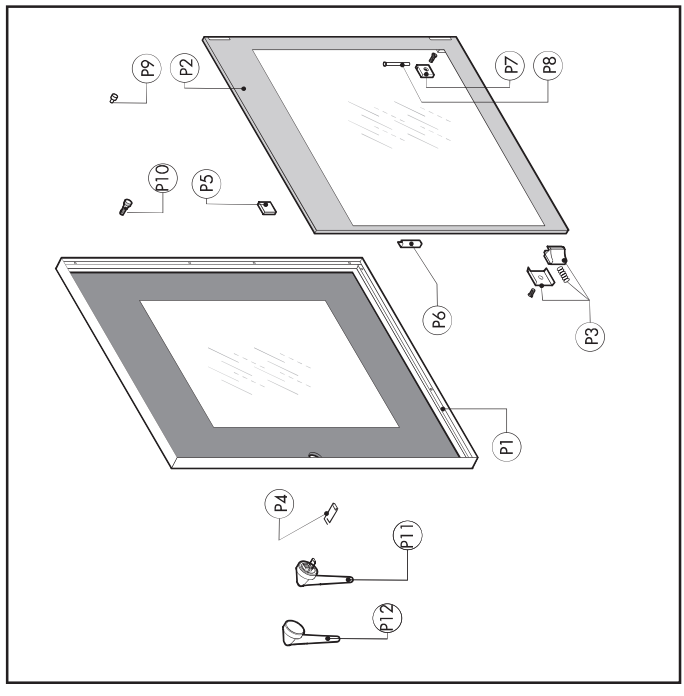

POS.	COD.	Pz.	DESCRIZIONE	DESCRIPTION	DESCRIPTION	BESCHREIBUNG	DESCRIPCIÓN
1	R17201110	1	ASS.CERNIERA SUPPORTA REC-REV-REP 2011	UPPER HINGE	CHARNIERE SUPERIEUR	OBERES SCHARNIER	BISAGRA SUPERIOR
2	R10201700	1	ASS.FILTRO DI SCARICO D.76/44.5 M/106-11	DRAIN FILTER	FILTRE ENCEINTE	ABFLUSSFILTER	FILTRO DESAGUE
3	R65090300	1	ATTUATORE (G01002230V)	MAGNETIC SPOOL	BOBINE MAGNETIQUE	MAGNETISCHE SPULE	BOBINA MAGNÉTICA
4	R17403910	1	CERNIERA INF. PORTA REGOL.REV-REP	LOWER DOOR HINGE	CHARNIERE INFÉRIEURE PORTE	UNTERES SCHARNIER	BISAGRA INFERIOR
5	R65190240	1	CONDENSATORE 10µF C/USCITA 4 FAETON 6,35	CAPACITOR	CONDENSATEUR	KONDENSATOR	CONDENSADOR
6	R65321110	1	CONNETTORE FEMM. S/CUORE 6 PIN	CORE TEMPERATURE PROBE FEMALE CONNECTOR	CONNECTEUR FEMELLE POUR SONDE A COEUR	STECKDOSE F. KERNTEMPÉRATURFUEHLER	CONECTOR HEMBRA PARA SONDA AL CORAZON
7	R65140420	1	CONT.AUS. 1L+1R 3RH1911-1FA11 SIEMENS	AUX.CONTACT	CONTACT AUXILIAIRE	ZUSÄTZLICHER KONTAKT	CONTACTO AUXILIAR
8	R65190080	1	CONDENSATORE 5 µF	CAPACITOR	CONDENSATEUR	KONDENSATOR	CONDENSADOR
9	R58004050	2	DADO PER PERNO CERNIERA REG. M/106-220	NUT FOR UPPER DOOR HINGE	ECROU CHEVILLE CHARNIERE SUPERIEURE	MUTTER F. OBERES SCHARNIERSTIFT	TUERCA PARA PERNO BISAGRA SUPERIOR
10	R65110230	1	E.V. 2VIE 1P+1D 220V/50HZ J.G.CON ATTACCO	SOLENOID VALVE 220V 50HZ	ELECTROVANNE 220V 50HZ	MAGNETVENTIL 220V 50HZ	ELECTROVALVULA 220V 50HZ
11	R65301940	2	ENCODER LCD "X" SR.2006	FRONT PC BOARD ENCODER	ENCODER PLATINE	ENCODER F. PLATINE	ENCODER PLACA ELECTRONICA
12	R75300150	1	GRIGLIA VENTILATORE D.170	FAN GUARD GRID D.170	GRILLE VENTILATEUR D.170	VENTILATORSCHUTZGITTER D.170	REJILLA VENTILADOR D.170
13	R62030118	1	MANICOTTO RIDUZ.F.1/8"-1/4" CIL. PRDI22100	1/8"-1/4" FEMALE REDUCTION COUPLING	MANCHON REDUCTION 1/8" - 1/4"	REDUZIERMUFFE 1/8" - 1/4" F	FUNDA
14	R69030260	2	MANOPOLA ENCODER D.42	KNOB KIT	POIGNEE COMMANDE	DREHKNOPF	PULSADOR MANETA
15	R65260540	1	MICRO PORTA	DOOR SWITCH	MICRO PORTE	TUERSCHALTER	MICRO PUERTA
16	R65220091	1	MORSETTIERA LX2E (TIPO 2) NEW	TERMINAL BOARD	BORNIER	KLEMMLEISTE	REGLETERA
17	R65041040	1	MOTORE 1F.125W <sub>in</sub> -75W <sub>out</sub> 2VEL C/COND. FIR	MOTOR	MOTEUR	MOTOR	MOTOR
18	R69010260	1	NASELLO 1 STEP 6303-020022	DOOR LATCH 1 STEP	GACHE DE PORTE POUR OUVERTURE SIMPLE	SCHLIESSNASE 1 STUFE	NARIZ 1 CIERRE
19	R70010140	1	GUARNIZIONE SILICONE ROSSO 76x40,3x3	RED GASKET 76x40,3x3	ROUGE JOINT 76x40,3x3	ROTEN DICHTUNG 76x40,3x3	JUNTA ROJA 76x40,3x3
20	R58002520	1	PERNO INF.CERNIERA REG. V/061-102	LOWER HINGE PIN	CHEVILLE CHARNIERE INFÉRIEURE	UNTERES SIE SCHARNIERSTIFT	PERNO INFERIOR BISAGRA
21	R58002150	1	PERNO SUP.CERNIERA REG. M/106-220	UPPER HINGE PIN	CHEVILLE CHARNIERE SUPERIEURE	OBERES SCHARNIERSTIFT	PERNO SUPERIOR BISAGRA
22	R58001850	8	PERNO SUPP. PARATIE M5 MIXTER	RACK HOLDER	BOLZEN AUFLAGESCHIENEN	SUPPORT GLISSIERE	PERNO SOPORTE MAMPARO
23	R69070220	4	PIEDINO INOX+NYLON D.40 H TOT.60 FIL.M10	FOOT	VERIN	ZYLINDRISCHER FUSS	PIE ACERO
24	R65210020	3	PORTAFUSIBILE BARRA DIN 5x20	FUSE CARRIER	PORTE-FUSIBLE	SICHERUNGSHALTER	PORTAFUSIBLE
25	R65270510	1	PORTALAMPADA STAGNO ALPHATECH 77.705.U10	WATERPROOF LIGHT SOCKET	DOUILLE ETANCHEE	DICHTE LAMPEHALTERUNG	PORTALAMPARA ESTANCO
26	R65240200	1	PRESSACAVO V-TEC 21 NERO	FAIRLEAD	PRESSE CABLE	ZUGENTLASTUNG	PRENSACABLES
27	R63070050	1	PRESSOSTATO 1/8" 0,5-0,35 BAR PH/91140	WATER SAFETY PRESSURE SWITCH	INT.A PRESSION SEC.-EAU	WASSER-DRUCKWACHTER	PRESOSTATO AGUA
28	R62090508	1	RACC.TERMIN.DIR.FIL.CON.10X1/4 PM011002E	10X1/4 STRAIGHT THREADED TERMINAL PIPE FITTING	RACCORDEMENT	ENDVERBINDUNGSSTUECK 10 X 1/4" GESCH-NITTEN	RACOR
29	R65170170	1	RELE: FINDER 62828230009PSA CONT. SCAMB.	RELAY	RELAIS	RELAIS	RELE
30	R65170100	2	RELE: FINDER 628282300309PSA	RELAY	RELAIS	RELAIS	RELE
31	R65011730	1	RESIST.7000W230V CAM. ALPHA INCO-LOY800	HEATING ELEMENT	RESISTANCE	HEIZKOEPPER	RESISTENCIA
32	R62090788	1	RIDUZIONE INTER.DRITTA ø10-ø6 PM201006E	REDUCTION	REDUCTION	VERRINGERUNG	REDUCCION
33	R65302120	1	SCHEDA "S" COMPACT 2009 COMPLETA	CONTROL PANEL PC BOARD "S" MOD	PLATINE ÉLECTRONIQUE COMPLÈTE "S"	STEUERPLATINE KOMPLETT "S"	PLACA COMPLETA "S"
34	R65302280	1	SCHEDA BASE "S" COMPACT 2009	MAIN PC BOARD "S" MOD	FICHE PANNEAU PRINCIPAL "S"	HAUPTPLATINE "S"	PLACA BASE "S"
35	R65302270	1	SCHEDA TASTIERA "S" COMPACT 2009 042-REV	RELAY PC BOARD "S" MOD	FICHE PANNEAU COMMANDES "S"	TASTAURPLATINE "S"	PLACA PULSADORES "S"
36	R65320220	1	SONDA "K" 6X80 1,5ML. TESTA RASTREM.20mm	PROBE "K" 6X80 1,5ML.	SONDE "K" 6X80 1,5ML.	FUEHLER "K" 6X80 1,5ML.	SONDA "K" 6X80 1,5ML.