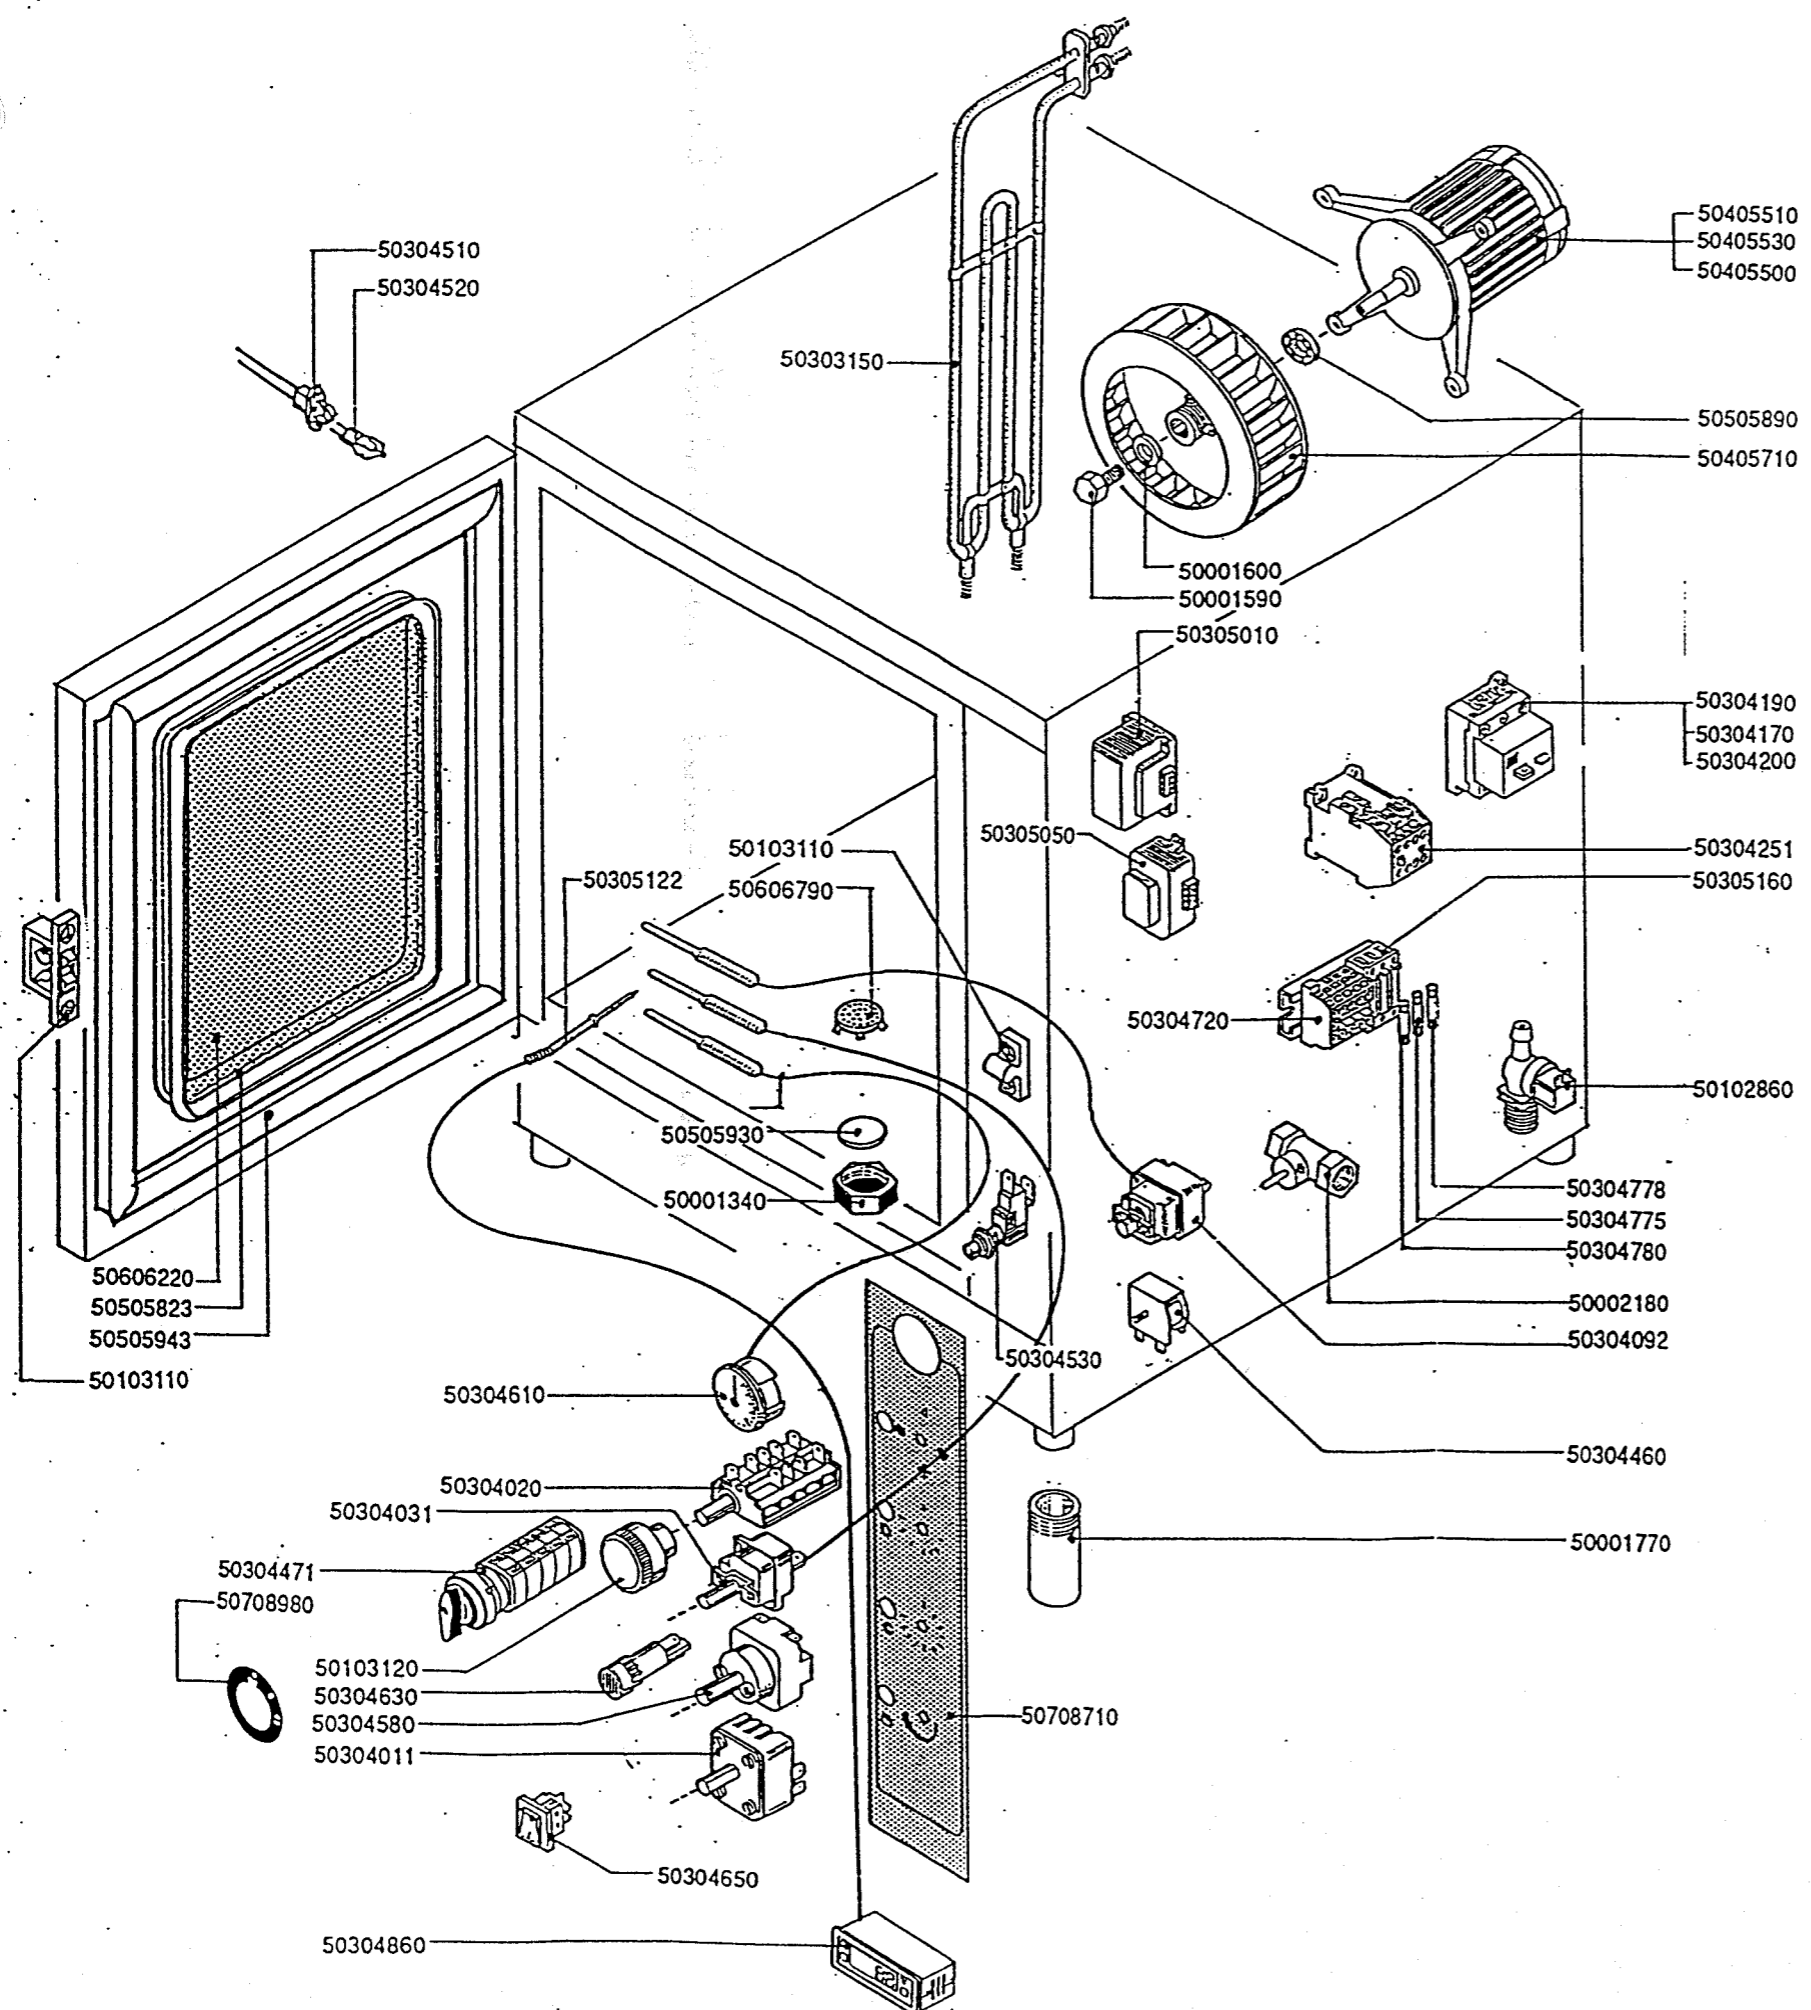

0491

FORNO RE 10 - 380V 3N~		
* CODICE	DESCRIZIONE	
1	50001340	TAPPO SCARICO CAMERA
1	50001590	VITE PER VENTOLA
1	50001600	RONDELLA PER VENTOLA
4	50001770	PIEDINO
1	50002180	RUBINETTO A SFERA
1	50102860	ELETTROVALVOLA
2	50103110	SCROCCHETTI
4	50103120	MANOPOLA
6	50303150	RESISTENZA
1	50304011	REGOLATORE ENERGIA
1	50304020	COMMUTATORE
1	50304031	TERMOSTATO
1	50304092	TERMOST. DI SICUREZZA
1	50304190	MAGNETOTERMICO
3	50304251	TELERUTTORE
1	50304530	MICROPORTA
1	50304580	TIMER
1	50304610	TERMOMETRO
4	50304630	LAMPADA SPIA
1	50304720	MORSETTIERA
1	50304780	FUSIBILE
1	50405510	MOTORE
1	50405710	VENTOLA
1	50505823	GUARNIZIONE CRISTALLO
1	50505890	GUARNIZIONE MOTORE
1	50505930	GUARNIZ. TAPPO SCARICO
1	50505943	GUARNIZIONE PORTA
1	50606220	CRISTALLO PORTA
1	50606790	FILTRO PER SCARICO
1	50708710	TARGA