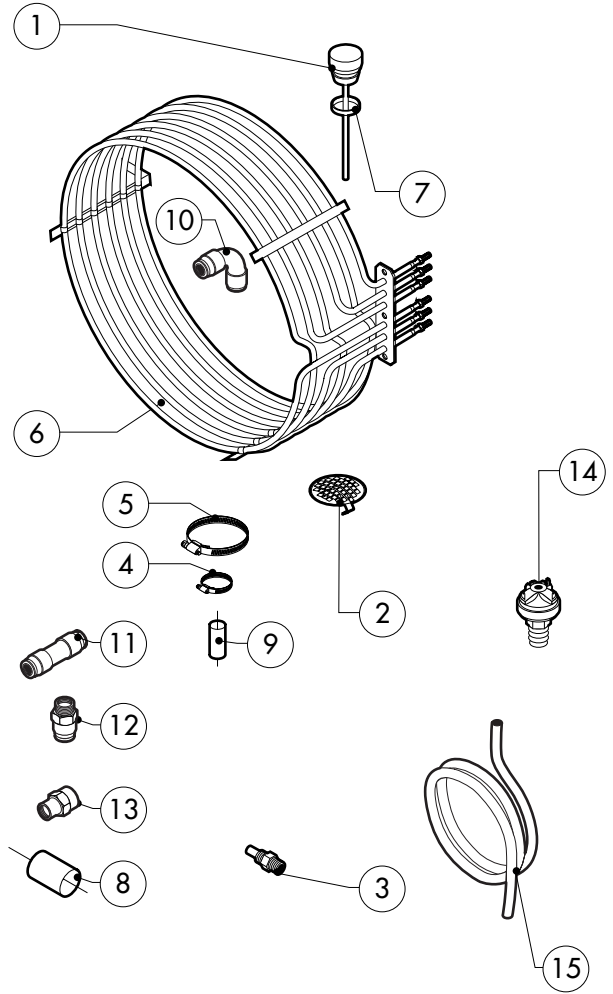

POS.	CODICE	PEZZI	DESCRIZIONE
1	R10100140	1	TAPPO SFIATO COMPLETO
2	R10201710	1	FILTRO DI SCARICO
3	R58006130	1	UGELLO CONDENSAZIONE Ø1
4	R61630011	2	FASCETTE ZINCATE 12-22/9
5	R61630021	2	FASCETTE ZINCATE 30-45/9
6	*R65011310	1	RESISTENZA CAMERA 15000W
7	R70060020	1	GUARNIZIONE TAPPO SFIATO
8	R70060010	1	MANICOTTO SILICONE Ø 30
9	R70060080	1	MANICOTTO SILICONE Ø 13
10	R62090478	3	RACCORDO INTERMEDIO A GOMITO D.10
11	R62090458	1	RACCORDO INTERMEDIO DIRITTO D.10
12	R62090508	1	RACCORDO TERMINALE DIRITTO FILETTATO 10x1/4"
13	R62030118	1	MANICOTTO RIDUZIONE FEMMINA 1/8"-1/4"
14	R63070050	1	PRESSOSTATO ACQUA 1/8" 0,5-0,35 BAR
15	R70070060	1	TUBO FLESSIBILE ACQUA PE D.10mm X 7 (MT.2)

POS.	CODICE	PEZZI	DESCRIZIONE

* COMPONENTE SOGGETTO A VARIAZIONI PER TENSIONE DI ALIMENTAZIONE DIVERSA DALLO STANDARD (3N AC 400V 50HZ)