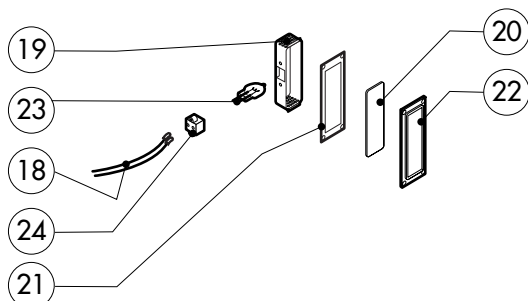

POS.	CODICE	PEZZI	DESCRIZIONE
1	R18100070	1	PORTA COMPLETA
2	R18204070	1	CRUSCOTTO
3	R11201970	1	PROLUNGA SPRUZZATORE
4	R11200380	1	RACCORDO SPRUZZATORE
5	R18100430	1	KIT CAMERA COTTURA FORNO
6	R18408290	1	KIT DEFLETTORE
7	R18408380	2	FIANCO
8	R18408370	1	SCHIENA
9	R18408410	1	COPERCHIO PER FORNO
10	R58006400	4	VITE FERMO DEFLETTORE
11	R70044110	1	GUARNIZIONE FACCIATA FORNO
12	R18204150	1	PARATIA DX
13	R18204160	1	PARATIA SX

POS.	CODICE	PEZZI	DESCRIZIONE

POS.	CODICE	PEZZI	DESCRIZIONE
1	R18203970	1	PORTA
2	R18203940	1	CONTROPORTA
3	R71201510	1	VETRO INTERNO PORTA
4	R58001760	2	CERNIERA FISSA VETRO INTERNO
5	R58001770	2	PERNO CERNIERA VETRO INTERNO
6	R58001780	2	KIT FERMO VETRO INTERNO
7	R11401340	2	PROFILO A "C" SUPERIORE
8	R18203910	1	SUPPORTO INFERIORE VETRO
9	R18203920	1	SUPPORTO SUPERIORE VETRO
10	R18404500	1	CERNIERA INFERIORE
11	R58002520	1	PERNO INFERIORE CERNIERA
12	R11200560	1	CERNIERA SUPERIORE
13	R58002150	1	PERNO SUPERIORE CERNIERA
14	R58004050	2	DADO PER PERNO CERNIERA SUPERIORE
15	R10401710	1	RONDELLA CERNIERA SUPERIORE
16	R70050100	6	TASSELLO BATTUTA VETRO
17	R70044150	1	GUARNIZIONE CRISTALLO
18	R66110320	1	CABLAGGIO LUCI PORTA
19	R11401440	1	CALOTTA LAMPADA
20	R71500150	1	VETRO LAMPADA
21	R70044200	1	GUARNIZIONE VETRO LAMPADA

POS.	CODICE	PEZZI	DESCRIZIONE

* COMPONENTE SOGGETTO A VARIAZIONI PER TENSIONE DI ALIMENTAZIONE DIVERSA DALLO STANDARD (3N AC 400V 50HZ)

POS.	CODICE	PEZZI	DESCRIZIONE
1	R65301400	1	SCHEDA TASTIERA COMPLETA
2	R65301370	1	SCHEDA BASE + TASTIERA "H-P"
3	R65301450	2	ENCODER SCHEDA
4	R65301470	1	FLAT COLLEGAMENTO SCHEDA
5	R65301440	1	SUONERIA SCHEDA
6	R65321120	1	SONDA AL CUORE
7	R65320920	1	CONNETTORE FEMMINA PER SONDA AL CUORE
8	R65321020	1	TAPPO TEFLON PER CONNETTORE FEMMINA
9	R67450630	1	TARGA
10	R69030260	2	MANOPOLA
11	R70044260	1	GUARNIZIONE CRUSCOTTO
12	R86020420	1	VALIGETTA SONDA AL CUORE