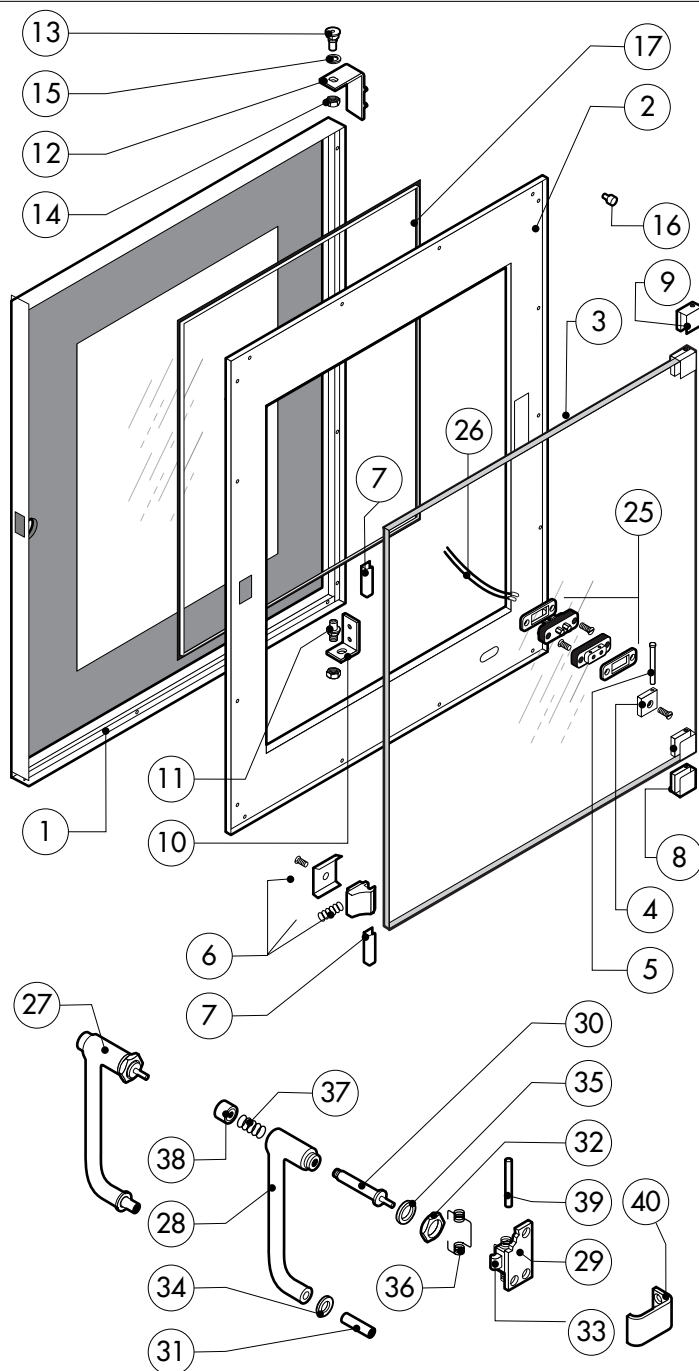

POS.	CODICE	PEZZI	DESCRIZIONE
1	R18100070	1	PORTA COMPLETA
2	R18204070	1	CRUSCOTTO
3	R11201970	1	PROLUNGA SPRUZZATORE
4	R11200380	1	RACCORDO SPRUZZATORE
5	R18100430	1	KIT CAMERA COTTURA FORNO
6	R18408290	1	KIT DEFLETTORE
7	R18408380	2	FIANCO
8	R18408370	1	SCHIENA
9	R18408410	1	COPERCHIO PER FORNO
10	R58006400	4	VITE FERMO DEFLETTORE
11	R70044110	1	GUARNIZIONE FACCIATA FORNO
12	R18204150	1	PARATIA DX
13	R18204160	1	PARATIA SX

POS.	CODICE	PEZZI	DESCRIZIONE

POS.	CODICE	PEZZI	DESCRIZIONE
1	R18203970	1	PORTA
2	R18203940	1	CONTROPORTA
3	R71201510	1	VETRO INTERNO PORTA
4	R58001760	2	CERNIERA FISSA VETRO INTERNO
5	R58001770	2	PERNO CERNIERA VETRO INTERNO
6	R58001780	2	KIT FERMO VETRO INTERNO
7	R11401340	2	PROFILO A "C" SUPERIORE
8	R18203910	1	SUPPORTO INFERIORE VETRO
9	R18203920	1	SUPPORTO SUPERIORE VETRO
10	R18404500	1	CERNIERA INFERIORE
11	R58002520	1	PERNO INFERIORE CERNIERA
12	R11200560	1	CERNIERA SUPERIORE
13	R58002150	1	PERNO SUPERIORE CERNIERA
14	R58004050	2	DADO PER PERNO CERNIERA SUPERIORE
15	R10401710	1	RONDELLA CERNIERA SUPERIORE
16	R70050100	6	TASSELLO BATTUTA VETRO
17	R70044150	1	GUARNIZIONE CRISTALLO
18	R66110320	1	CABLAGGIO LUCI PORTA
19	R11401440	1	CALOTTA LAMPADA
20	R71500150	1	VETRO LAMPADA
21	R70044200	1	GUARNIZIONE VETRO LAMPADA

POS.	CODICE	PEZZI	DESCRIZIONE

* COMPONENTE SOGGETTO A VARIAZIONI PER TENSIONE DI ALIMENTAZIONE DIVERSA DALLO STANDARD (3N AC 400V 50HZ)

POS.	CODICE	PEZZI	DESCRIZIONE
1	R65301400	1	SCHEDA TASTIERA COMPLETA
2	R65301370	1	SCHEDA BASE + TASTIERA "H-P"
3	R65301450	2	ENCODER SCHEDA
4	R65301470	1	FLAT COLLEGAMENTO SCHEDA
5	R65301440	1	SUONERIA SCHEDA
6	R65321120	1	SONDA AL CUORE
7	R65320920	1	CONNETTORE FEMMINA PER SONDA AL CUORE
8	R65321020	1	TAPPO TEFLON PER CONNETTORE FEMMINA
9	R67450630	1	TARGA
10	R69030260	2	MANOPOLA
11	R70044260	1	GUARNIZIONE CRUSCOTTO
12	R86020420	1	VALIGETTA SONDA AL CUORE