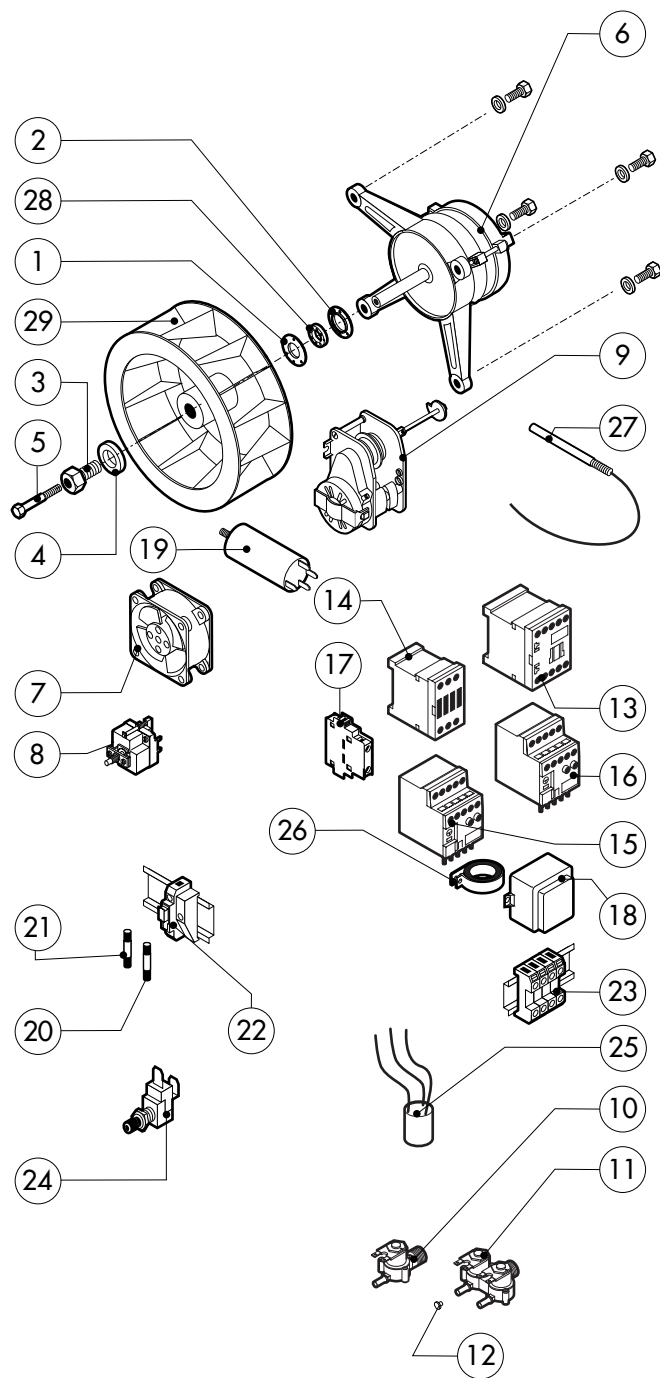

POS.	CODICE	PEZZI	DESCRIZIONE
1	R58003840	1	FLANGIA GUARNIZIONE MOTORE
2	R58003850	1	CONTROFLANGIA GUARNIZIONE MOTORE
3	R58004000	1	VITE FISSAGGIO VENTOLA M12x1.5 SX
4	R58004010	1	RONDELLA FISSAGGIO VENTOLA Ø 30/12.5
5	R61020562	1	VITE MOTORE TE A2 M6x55
6	*R65040520	1	KIT MOTORE KW 055/015
7	R65060050	2	VENTILATORE COMPATTO Ø 120
8	R65070350	1	KIT TERMOSTATO SICUREZZA CAMERA F2
9	R65095000	1	MOTORINO SFIATO COMPLETO
10	R65110200	1	ELETTROVALVOLA 1 VIA 220V 50HZ
11	R65110230	1	ELETTROVALVOLA 2 VIE 220V 50HZ C/REG. PORT.
12	R65110510	1	REGOLATORE DI PORTATA 15LT.
13	*R65140550	4	TELERUTTORE DIL 00 M-01 4KW
14	*R65140560	3	TELERUTTORE DIL 0 M 7,5KW
15	*R65160420	1	TERMICO Z 00-1,6
16	*R65160450	1	TERMICO Z 00-1,0
17	*R65140600	1	CONTATTO AUSILIARIO 1L+1R 11S DIL M 7,5-15KW
18	R65180420	2	TRASFORMATORE 20VA
19	*R65190180	1	CONDENSATORE 10 µF

POS.	CODICE	PEZZI	DESCRIZIONE
20	R65200200	1	FUSIBILE 2A
21	R65200080	2	FUSIBILE 0.125A (T)
22	R65210020	3	PORTAFUSIBILE BARRA DIN
23	R65220080	1	MORSETTIERA
24	R65260540	1	MICRO PORTA COMPLETO
25	*R65280200	3	FILTRO ANTIDISTURBO
26	*R65280450	1	FERRITE
27	R65325000	2	SONDA PT100
28	R70020050	1	GUARNIZIONE MOTORE
29	*R75400440	1	KIT VENTOLA Ø 350x114/12 50HZ P.D.

* COMPONENTE SOGGETTO A VARIAZIONI PER TENSIONE DI ALIMENTAZIONE DIVERSA DALLO STANDARD (3N AC 400V 50HZ)