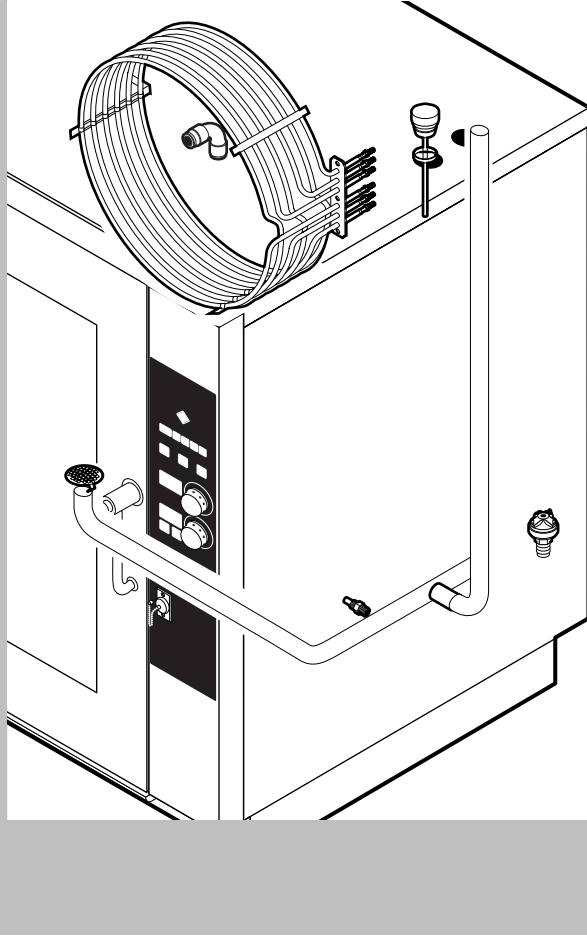

POS.	CODICE	PEZZI	DESCRIZIONE
1	R10100140	1	TAPPO SFIATO COMPLETO
2	R10201710	1	FILTRO DI SCARICO
3	R58006130	1	UGELLO CONDENSAZIONE Ø1
4	R61630011	2	FASCETTE ZINCATE 12-22/9
5	R61630021	2	FASCETTE ZINCATE 30-45/9
6	*R65011310	1	RESISTENZA CAMERA 15000W
7	R70060020	1	GUARNIZIONE TAPPO SFIATO
8	R70060010	1	MANICOTTO SILICONE Ø 30
9	R70060080	1	MANICOTTO SILICONE Ø 13
10	R62090478	3	RACCORDO INTERMEDIO A GOMITO D.10
11	R62090458	1	RACCORDO INTERMEDIO DIRITTO D.10
12	R62090508	1	RACCORDO TERMINALE DIRITTO FILETTATO 10x1/4"
13	R62030118	1	MANICOTTO RIDUZIONE FEMMINA 1/8"-1/4"
14	R63070050	1	PRESSOSTATO ACQUA 1/8" 0,5-0,35 BAR
15	R70070060	1	TUBO FLESSIBILE ACQUA PE D.10mm X 7 (MT.2)

POS.	CODICE	PEZZI	DESCRIZIONE

* COMPONENTE SOGGETTO A VARIAZIONI PER TENSIONE DI ALIMENTAZIONE DIVERSA DALLO STANDARD (3N AC 400V 50HZ)