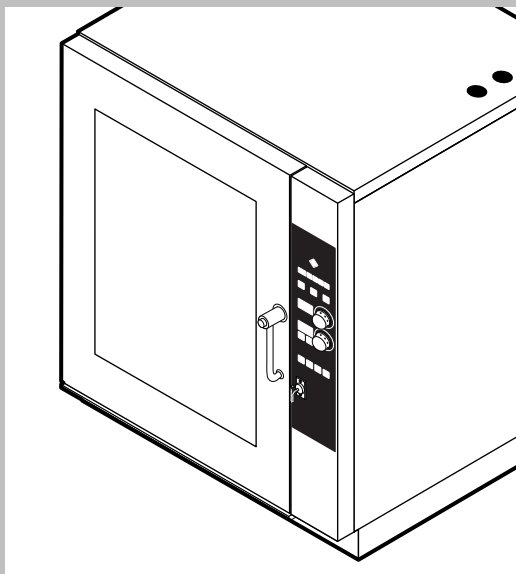

POS.	CODICE	PEZZI	DESCRIZIONE
1	R18100070	1	PORTA COMPLETA
2	R18204070	1	CRUSCOTTO
3	R11201970	1	PROLUNGA SPRUZZATORE
4	R11200380	1	RACCORDO SPRUZZATORE
5	R18100430	1	KIT CAMERA COTTURA FORNO
6	R18408290	1	KIT DEFLETTORE
7	R18408380	2	FIANCO
8	R18408370	1	SCHIENA
9	R18408410	1	COPERCHIO PER FORNO
10	R58006400	4	VITE FERMO DEFLETTORE
11	R70044110	1	GUARNIZIONE FACCIATA FORNO
12	R18204150	1	PARATIA DX
13	R18204160	1	PARATIA SX

POS.	CODICE	PEZZI	DESCRIZIONE

POS.	CODICE	PEZZI	DESCRIZIONE
1	R18203970	1	PORTA
2	R18203940	1	CONTROPORTA
3	R71201510	1	VETRO INTERNO PORTA
4	R58001760	2	CERNIERA FISSA VETRO INTERNO
5	R58001770	2	PERNO CERNIERA VETRO INTERNO
6	R58001780	2	KIT FERMO VETRO INTERNO
7	R11401340	2	PROFILO A "C" SUPERIORE
8	R18203910	1	SUPPORTO INFERIORE VETRO
9	R18203920	1	SUPPORTO SUPERIORE VETRO
10	R18404500	1	CERNIERA INFERIORE
11	R58002520	1	PERNO INFERIORE CERNIERA
12	R11200560	1	CERNIERA SUPERIORE
13	R58002150	1	PERNO SUPERIORE CERNIERA
14	R58004050	2	DADO PER PERNO CERNIERA SUPERIORE
15	R10401710	1	RONDELLA CERNIERA SUPERIORE
16	R70050100	6	TASSELLO BATTUTA VETRO
17	R70044150	1	GUARNIZIONE CRISTALLO
18	R66110320	1	CABLAGGIO LUCI PORTA
19	R11401440	1	CALOTTA LAMPADA
20	R71500150	1	VETRO LAMPADA
21	R70044200	1	GUARNIZIONE VETRO LAMPADA