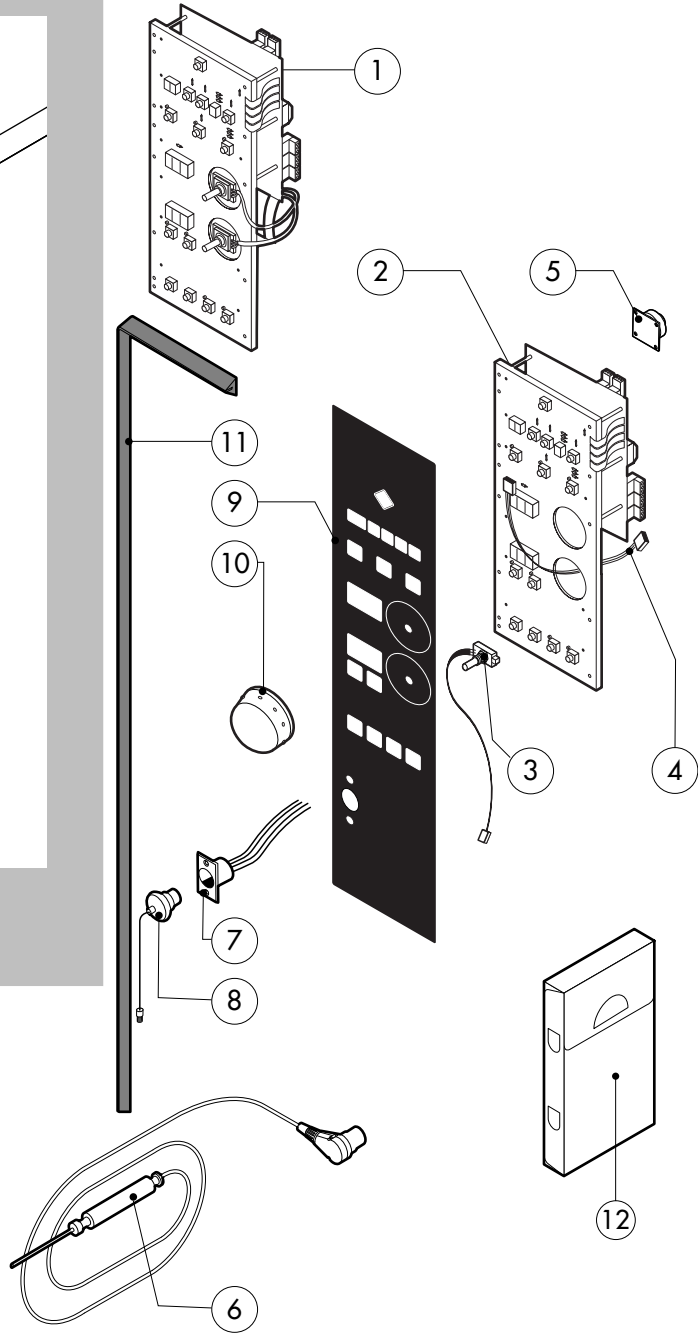

POS.	CODICE	PEZZI	DESCRIZIONE
20	R65200200	1	FUSIBILE 2A
21	R65200080	2	FUSIBILE 0.125A (T)
22	R65210020	3	PORTAFUSIBILE BARRA DIN
23	R65220080	1	MORSETTIERA
24	R65260540	1	MICRO PORTA COMPLETO
25	*R65280200	3	FILTRO ANTIDISTURBO
26	*R65280450	1	FERRITE
27	R65325000	2	SONDA PT100
28	R70020050	1	GUARNIZIONE MOTORE
29	*R75400440	1	KIT VENTOLA Ø 350x114/12 50HZ P.D.

* COMPONENTE SOGGETTO A VARIAZIONI PER TENSIONE DI ALIMENTAZIONE DIVERSA DALLO STANDARD (3N AC 400V 50HZ)

POS.	CODICE	PEZZI	DESCRIZIONE
1	R10100140	1	TAPPO SFIATO COMPLETO
2	R10201710	1	FILTRO DI SCARICO
3	R58006130	1	UGELLO CONDENSAZIONE Ø1
4	R61630011	2	FASCETTE ZINCATE 12-22/9
5	R61630021	2	FASCETTE ZINCATE 30-45/9
6	*R65011310	1	RESISTENZA CAMERA 15000W
7	R70060020	1	GUARNIZIONE TAPPO SFIATO
8	R70060010	1	MANICOTTO SILICONE Ø 30
9	R70060080	1	MANICOTTO SILICONE Ø 13
10	R62090478	3	RACCORDO INTERMEDIO A GOMITO D.10
11	R62090458	1	RACCORDO INTERMEDIO DIRITTO D.10
12	R62090508	1	RACCORDO TERMINALE DIRITTO FILETTATO 10x1/4"
13	R62030118	1	MANICOTTO RIDUZIONE FEMMINA 1/8"-1/4"
14	R63070050	1	PRESSOSTATO ACQUA 1/8" 0,5-0,35 BAR
15	R70070060	1	TUBO FLESSIBILE ACQUA PE D.10mm X 7 (MT.2)

POS.	CODICE	PEZZI	DESCRIZIONE

* COMPONENTE SOGGETTO A VARIAZIONI PER TENSIONE DI ALIMENTAZIONE DIVERSA DALLO STANDARD (3N AC 400V 50HZ)

POS.	CODICE	PEZZI	DESCRIZIONE
1	R65301400	1	SCHEDA TASTIERA COMPLETA
2	R65301370	1	SCHEDA BASE + TASTIERA "H-P"
3	R65301450	2	ENCODER SCHEDA
4	R65301470	1	FLAT COLLEGAMENTO SCHEDA
5	R65301440	1	SUONERIA SCHEDA
6	R65321120	1	SONDA AL CUORE
7	R65320920	1	CONNETTORE FEMMINA PER SONDA AL CUORE
8	R65321020	1	TAPPO TEFLON PER CONNETTORE FEMMINA
9	R67450630	1	TARGA
10	R69030260	2	MANOPOLA
11	R70044260	1	GUARNIZIONE CRUSCOTTO
12	R86020420	1	VALIGETTA SONDA AL CUORE