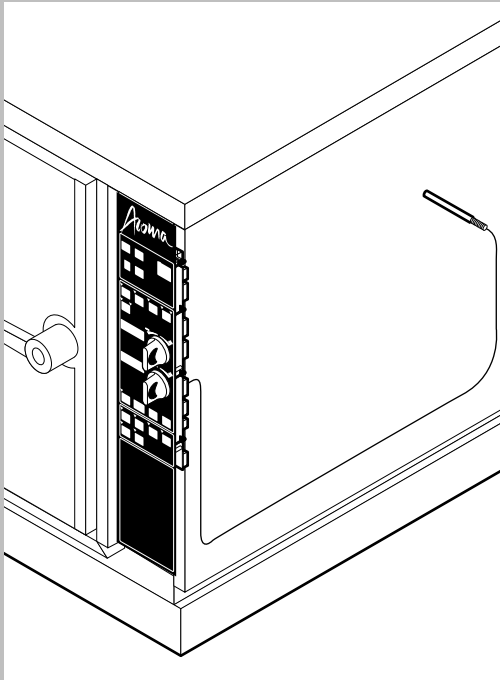

POS.	CODICE	PEZZI	DESCRIZIONE
1	R10205120	2	SUPPORTO MOLLA
2	R65300860	1	SCHEDA TASTIERA
3	R67011600	1	TARGA LAINOX
4	R69030150	2	KIT MANOPOLA
5	R70040840	1	GUARNIZIONE CRUSCOTTO
6	R70050020	4	GUARNIZIONE MANOPOLA

POS.	CODICE	PEZZI	DESCRIZIONE