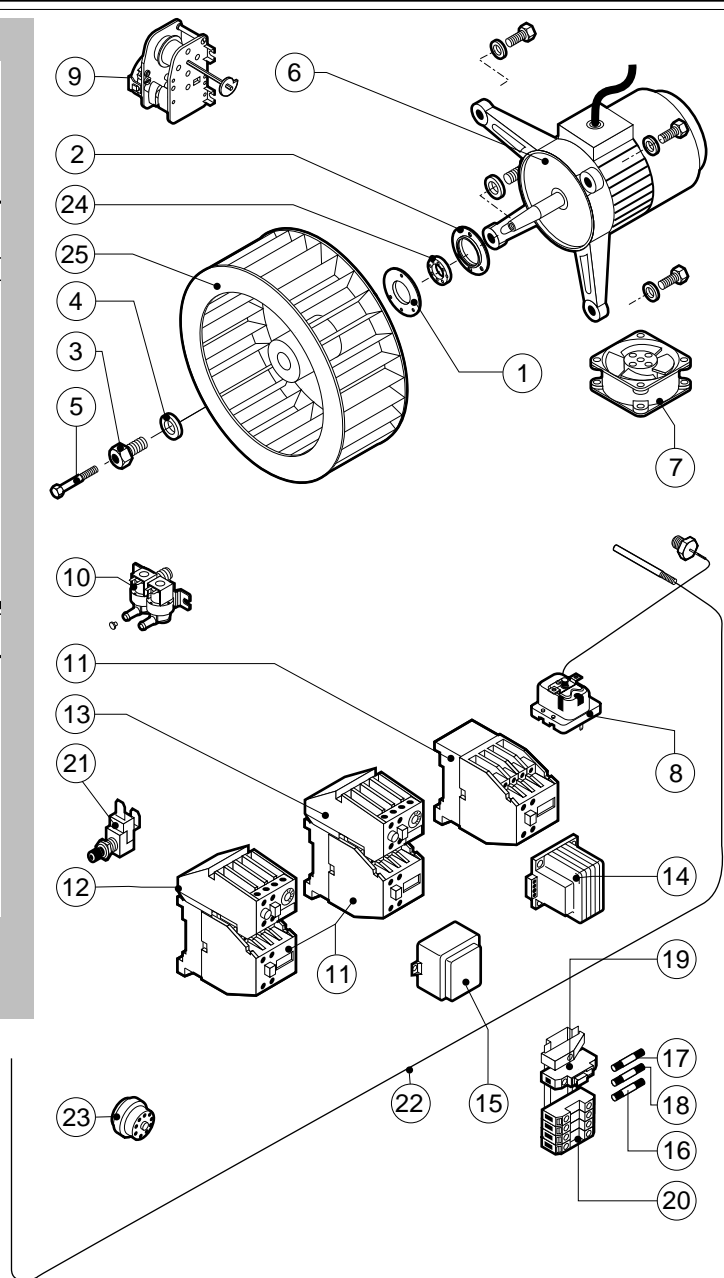

POS.	CODICE	PEZZI	DESCRIZIONE
1	R12100010	1	PORTA COMPLETA
2	R12100540	1	KIT CRUSCOTTO
3	R12200010	1	KIT CAMERA COTTURA FORNO
4	R12200180	1	FIANCO SX
5	R12200200	1	FIANCO DX
6	R12200220	1	SCHIENA
7	R12200260	1	COPERCHIO
8	R12200550	1	KIT DEFLETTORE
9	R12201120	1	RACCORDO UMIDIFICATORE
10	R58006390	1	VITE FERMO DEFLETTORE
11	R70042800	1	GUARNIZIONE FACCIATA FORNO
12	R75300060	1	MASCHERINA VENTILATORE Ø 270

POS.	CODICE	PEZZI	DESCRIZIONE

POS.	CODICE	PEZZI	DESCRIZIONE
1	R10201290	1	CERNIERA SUPERIORE
2	R12200630	1	CERNIERA INFERIORE
3	R12200810	1	FLANGIA BOCCOLA CHIUSURA
4	R12200860	1	FERMAVETRO DX
5	R12200890	1	IMPUGNATURA MANIGLIA
6	R12200900	1	FLANGIA BOCCOLA CONTROPORTA
7	R12202000	1	PORTA
8	R12202010	1	CALOTTA DX LAMPADE
9	R12202020	1	CALOTTA SX LAMPADE
10	R12400880	1	FERMAVETRO SX
11	R12400990	1	CONTROPORTA
12	R58001920	1	PERNO MANIGLIA
13	R58002150	1	PERNO SUPERIORE CERNIERA
14	R58002300	1	PERNO PULSANTE
15	R58002320	1	SPINA PULSANTE
16	R58002350	1	PERNO NASELLO MANIGLIA
17	R58002370	1	FERMO ROTAZIONE MANIGLIA
18	R58004050	1	DADO PER PERNO CERNIERA SUPERIORE
19	R58004781	1	GANCIO PERNO MANIGLIA C/NOTTOLO

POS.	CODICE	PEZZI	DESCRIZIONE
20	R58005050	1	NASELLO MANIGLIA
21	R58006370	1	VITE BLOCCAGGIO PERNO MANIGLIA
22	R61090562	1	VITE STEI M8x10
23	R61620012	1	MOLLA PER NASELLO MANIGLIA
24	R61620041	1	MOLLA PULSANTE MANIGLIA
25	R61620102	1	MOLLA RITORNO MANIGLIA
26	R65270020	2	LAMPADA ALOGENA 20W 12V G4
27	R65270400	2	PORTALAMPADA PER LAMPADA ALOGENA
28	R67011000	1	PLACCA MANIGLIA BLU
29	R69015030	1	MANIGLIA PULSANTE COMPLETA
30	R69031220	1	PULSANTE MANIGLIA BLU
31	R70042500	1	GUARNIZIONE PORTA
32	R70042600	1	GUARNIZIONE CRISTALLO ANTERIORE
33	R70042700	1	GUARNIZIONE CRISTALLO POSTERIORE
34	R71200020	1	CRISTALLO POSTERIORE PORTA
35	R71200180	1	CRISTALLO ORO/BLU PORTA