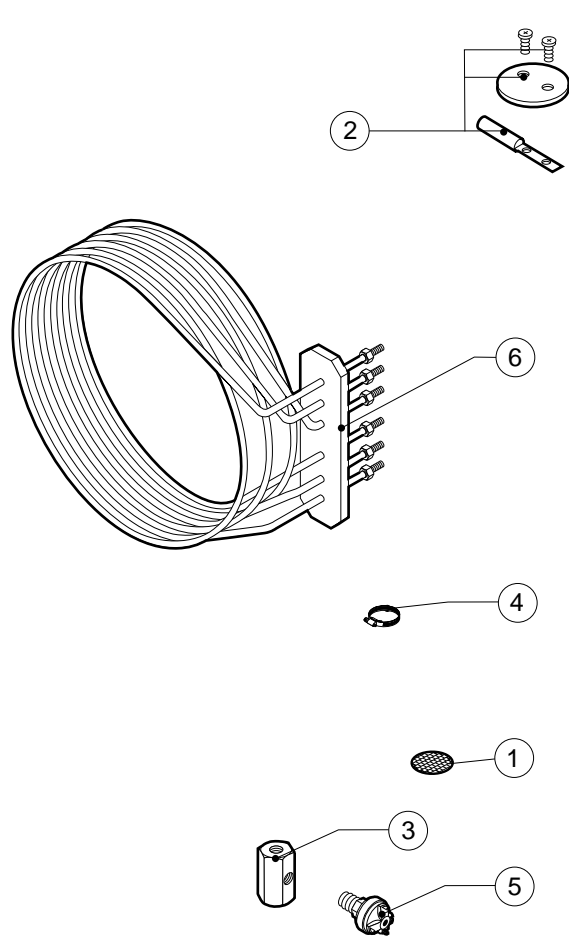

POS.	CODICE	PEZZI	DESCRIZIONE
1	R10201710	1	FILTRO DI SCARICO
2	R12401420	1	FARFALLA SFIATO
3	R58003390	1	ATTACCO PRESSOSTATO
4	R61630011	2	FASCETTE ZINCATE 12-22/9
5	R63070050	1	PRESSOSTATO 1/8" 0.5-0.35 BAR
6	R65011560	1	RESISTENZA CAMERA 7500W

POS.	CODICE	PEZZI	DESCRIZIONE