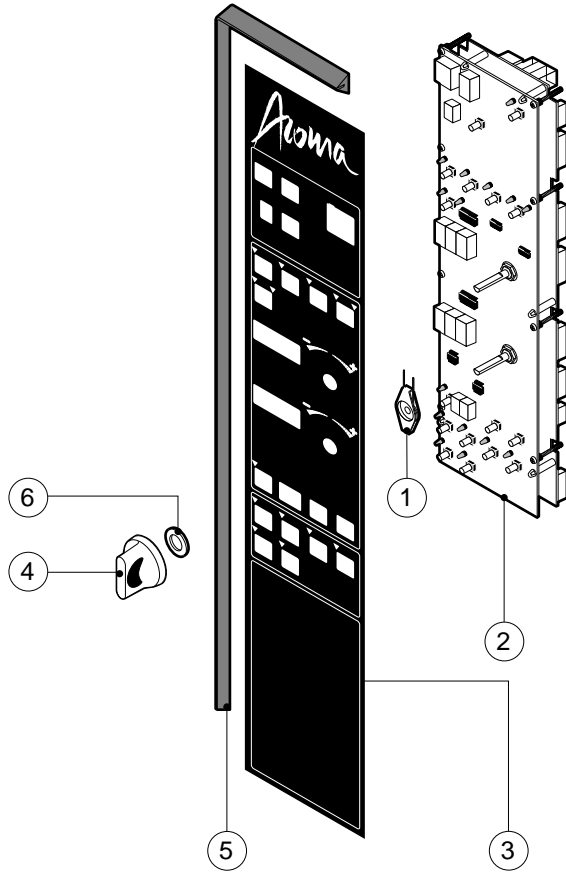

POS.	CODICE	PEZZI	DESCRIZIONE
1	R10205120	2	SUPPORTO MOLLA
2	R65300860	1	SCHEDA TASTIERA
3	R67011600	1	TARGA LAINOX
4	R69030150	2	KIT MANOPOLA
5	R70040840	1	GUARNIZIONE CRUSCOTTO
6	R70050020	4	GUARNIZIONE MANOPOLA

POS.	CODICE	PEZZI	DESCRIZIONE