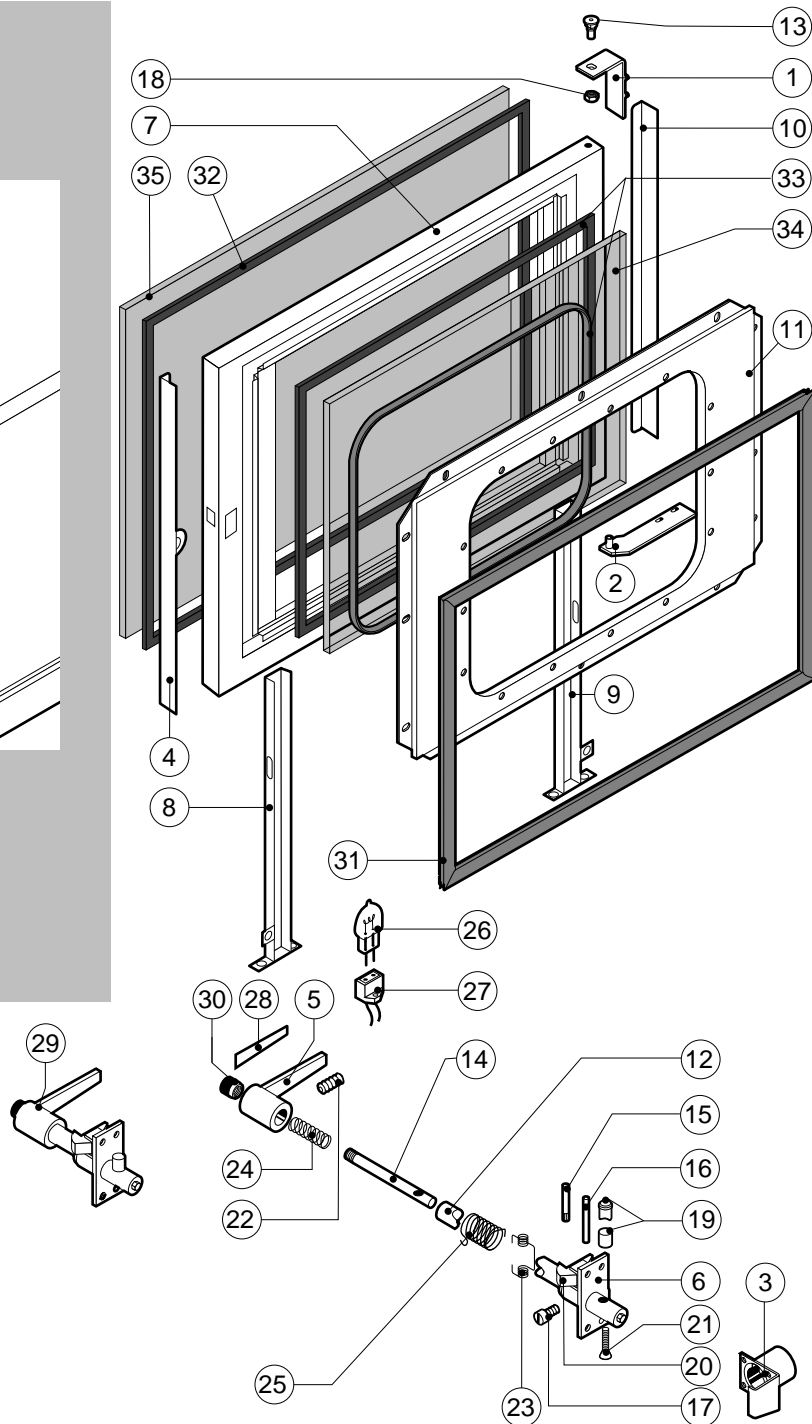

POS.	CODICE	PEZZI	DESCRIZIONE
1	R12100010	1	PORTA COMPLETA
2	R12100540	1	KIT CRUSCOTTO
3	R12200010	1	KIT CAMERA COTTURA FORNO
4	R12200180	1	FIANCO SX
5	R12200200	1	FIANCO DX
6	R12200220	1	SCHIENA
7	R12200260	1	COPERCHIO
8	R12200550	1	KIT DEFLETTORE
9	R12201120	1	RACCORDO UMIDIFICATORE
10	R58006390	1	VITE FERMO DEFLETTORE
11	R70042800	1	GUARNIZIONE FACCIATA FORNO
12	R75300060	1	MASCHERINA VENTILATORE Ø 270

POS.	CODICE	PEZZI	DESCRIZIONE

POS.	CODICE	PEZZI	DESCRIZIONE
1	R10201290	1	CERNIERA SUPERIORE
2	R12200630	1	CERNIERA INFERIORE
3	R12200810	1	FLANGIA BOCCOLA CHIUSURA
4	R12200860	1	FERMAVETRO DX
5	R12200890	1	IMPUGNATURA MANIGLIA
6	R12200900	1	FLANGIA BOCCOLA CONTROPORTA
7	R12202000	1	PORTA
8	R12202010	1	CALOTTA DX LAMPADE
9	R12202020	1	CALOTTA SX LAMPADE
10	R12400880	1	FERMAVETRO SX
11	R12400990	1	CONTROPORTA
12	R58001920	1	PERNO MANIGLIA
13	R58002150	1	PERNO SUPERIORE CERNIERA
14	R58002300	1	PERNO PULSANTE
15	R58002320	1	SPINA PULSANTE
16	R58002350	1	PERNO NASELLO MANIGLIA
17	R58002370	1	FERMO ROTAZIONE MANIGLIA
18	R58004050	1	DADO PER PERNO CERNIERA SUPERIORE
19	R58004781	1	GANCIO PERNO MANIGLIA C/NOTTOLO

POS.	CODICE	PEZZI	DESCRIZIONE
20	R58005050	1	NASELLO MANIGLIA
21	R58006370	1	VITE BLOCCAGGIO PERNO MANIGLIA
22	R61090562	1	VITE STEI M8x10
23	R61620012	1	MOLLA PER NASELLO MANIGLIA
24	R61620041	1	MOLLA PULSANTE MANIGLIA
25	R61620102	1	MOLLA RITORNO MANIGLIA
26	R65270020	2	LAMPADA ALOGENA 20W 12V G4
27	R65270400	2	PORTALAMPADA PER LAMPADA ALOGENA
28	R67011000	1	PLACCA MANIGLIA BLU
29	R69015030	1	MANIGLIA PULSANTE COMPLETA
30	R69031220	1	PULSANTE MANIGLIA BLU
31	R70042500	1	GUARNIZIONE PORTA
32	R70042600	1	GUARNIZIONE CRISTALLO ANTERIORE
33	R70042700	1	GUARNIZIONE CRISTALLO POSTERIORE
34	R71200020	1	CRISTALLO POSTERIORE PORTA
35	R71200180	1	CRISTALLO ORO/BLU PORTA