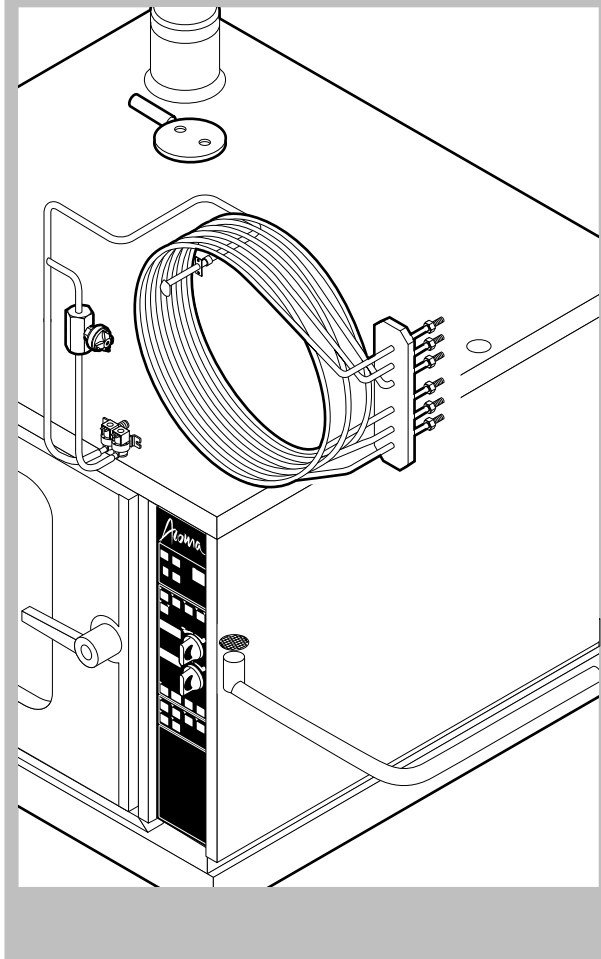

POS.	CODICE	PEZZI	DESCRIZIONE
1	R10201710	1	FILTRO DI SCARICO
2	R12401420	1	FARFALLA SFIATO
3	R58003390	1	ATTACCO PRESSOSTATO
4	R61630011	2	FASCETTE ZINCATE 12-22/9
5	R63070050	1	PRESSOSTATO 1/8" 0.5-0.35 BAR
6	R65011560	1	RESISTENZA CAMERA 7500W

POS.	CODICE	PEZZI	DESCRIZIONE