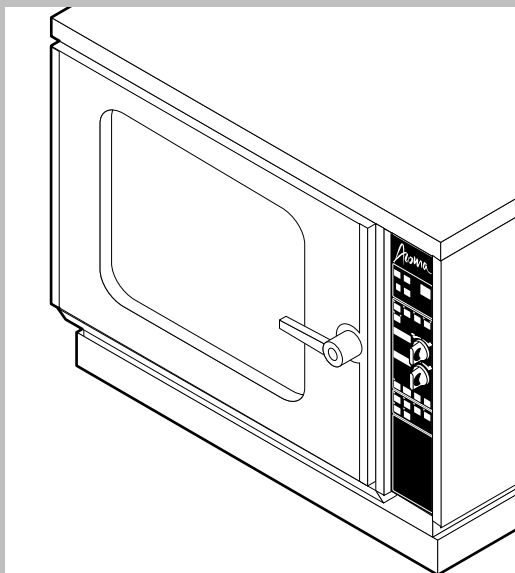

POS.	CODICE	PEZZI	DESCRIZIONE
1	R12100010	1	PORTA COMPLETA
2	R12100540	1	KIT CRUSCOTTO
3	R12200010	1	KIT CAMERA COTTURA FORNO
4	R12200180	1	FIANCO SX
5	R12200200	1	FIANCO DX
6	R12200220	1	SCHIENA
7	R12200260	1	COPERCHIO
8	R12200550	1	KIT DEFLETTORE
9	R12201120	1	RACCORDO UMIDIFICATORE
10	R58006390	1	VITE FERMO DEFLETTORE
11	R70042800	1	GUARNIZIONE FACCIATA FORNO
12	R75300060	1	MASCHERINA VENTILATORE Ø 270

POS.	CODICE	PEZZI	DESCRIZIONE

POS.	CODICE	PEZZI	DESCRIZIONE
1	R10201290	1	CERNIERA SUPERIORE
2	R12200630	1	CERNIERA INFERIORE
3	R12200810	1	FLANGIA BOCCOLA CHIUSURA
4	R12200860	1	FERMAVETRO DX
5	R12200890	1	IMPUGNATURA MANIGLIA
6	R12200900	1	FLANGIA BOCCOLA CONTROPORTA
7	R12202000	1	PORTA
8	R12202010	1	CALOTTA DX LAMPADE
9	R12202020	1	CALOTTA SX LAMPADE
10	R12400880	1	FERMAVETRO SX
11	R12400990	1	CONTROPORTA
12	R58001920	1	PERNO MANIGLIA
13	R58002150	1	PERNO SUPERIORE CERNIERA
14	R58002300	1	PERNO PULSANTE
15	R58002320	1	SPINA PULSANTE
16	R58002350	1	PERNO NASELLO MANIGLIA
17	R58002370	1	FERMO ROTAZIONE MANIGLIA
18	R58004050	1	DADO PER PERNO CERNIERA SUPERIORE
19	R58004781	1	GANCIO PERNO MANIGLIA C/NOTTOLO