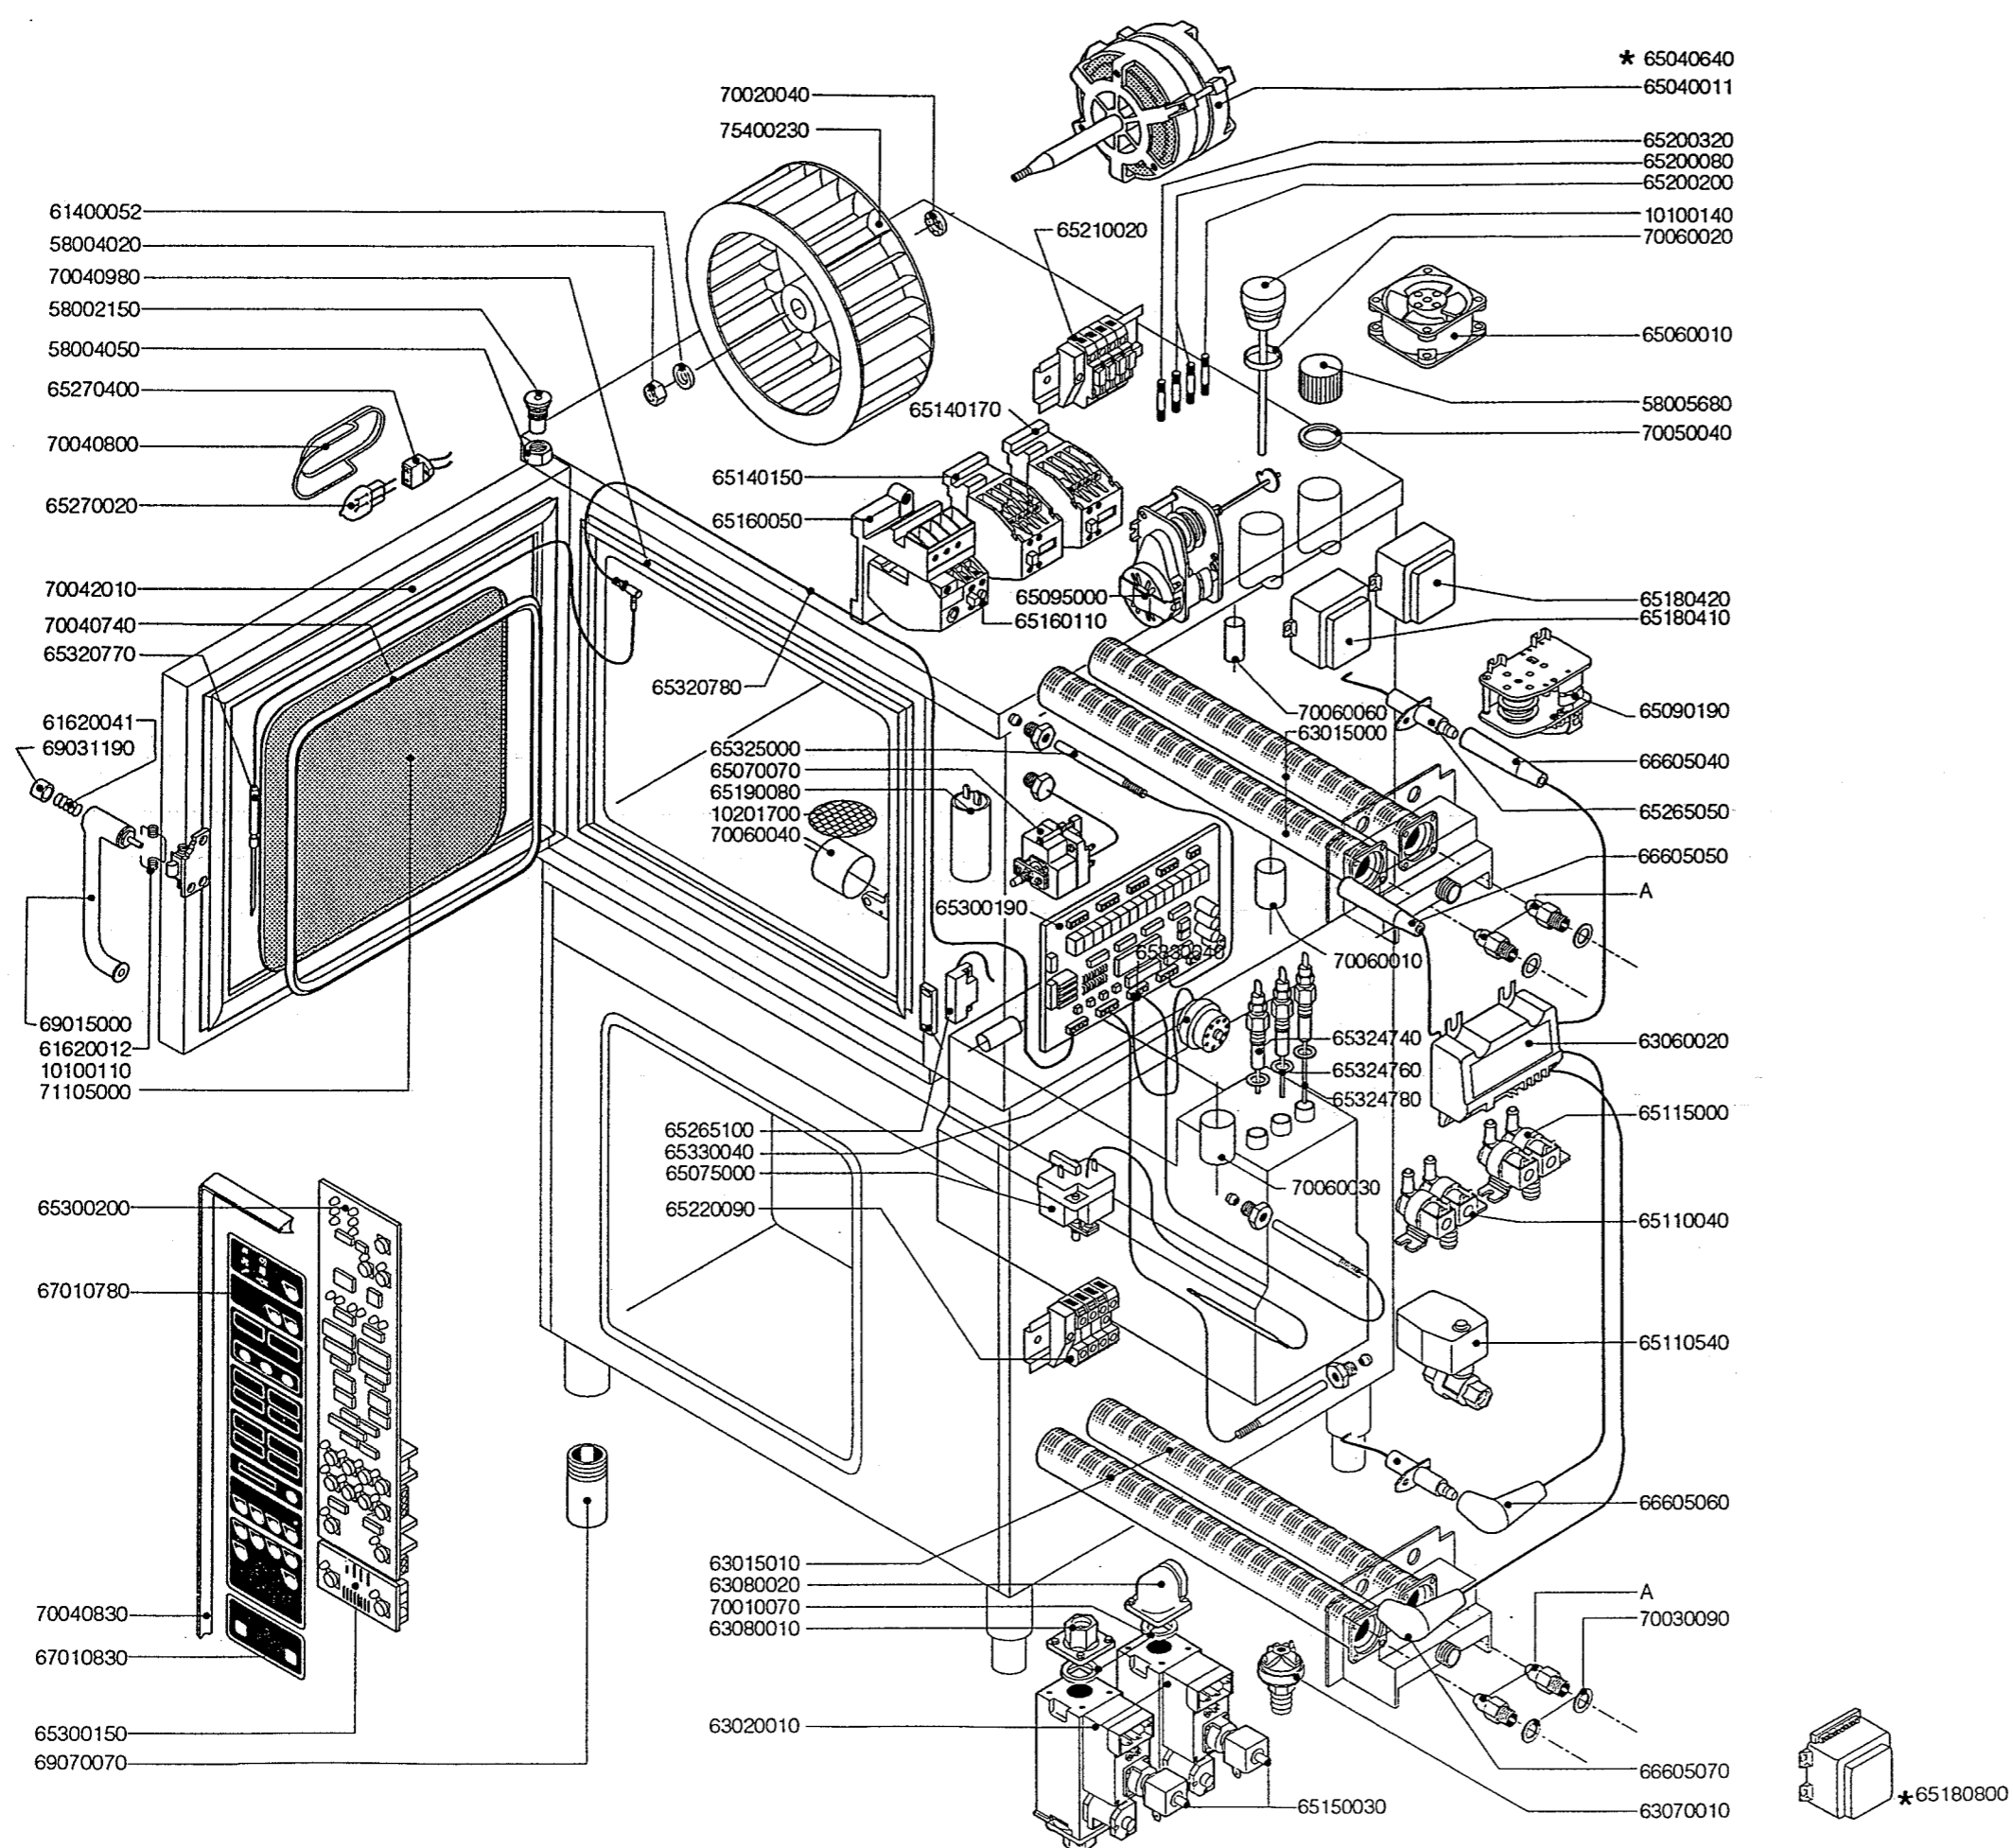

ERSATZTEILE H.-DÄMPFER PROFESSIONAL MG 106

KODE	BEZEICHNUNG	T
10100110	FLANSCH	1
10100140	ABZUGSSTUTZEN	1
10201700	ABFLUSSFILTER	1
58002150	SCHARNIERSTIFT	1
58004020	VENTILATORMUTTER	1
58004050	MUTTER DES SCHARNIERSTIFTES	1
58005680	SCHRAUBVERSCHLUSS	1
61400052	UNTERLEGSCHIEBE	1
61620012	FEDER F.SCHLISSHAKEN	1
61620041	FEDER F.GRIFFKNOPF	1
63015000	BRENNER	1
63015010	BOILER BRENNER	1
63020010	GAS VENTIL	2
63060020	ELEKTRONISCHE ZUNDUNG	2
63070010	DRUCKSCHALTER	1
63080010	FLANSCH MIT BOGEN	3
63080020	FLANSCH MIT BOGEN	1
65040011	MOTOR	1
65060010	ABKÜHLUNGS MOTOR	1
65070070	SICHERHEITS-THERMOSTAT	1
65075000	SICHERHEITS THERMOSTAT BOILER	1
65090190	POLWENDER	1
65095000	DAMPFABLAß-STELLMOTOR	1
65110040	MAGNETVENTIL	1
65110540	BOILERBLAUFS VENTIL	1
65115000	MAGNETVENTIL	1
65140150	SCHUETZ	2
65140170	SCHUETZ	2
65150030	MAGNETVENTILSPULE	2
65160050	HALTER DES ÜBERSTROMAUSLOESERS	1
65160110	MOTORSCHUTZSCHALTER 0,63-1 A	1
65180410	TRANSFORMATOR 16 VA	2
65180420	TRANSFORMATOR 20 VA	1
65190080	KONDENSATOR 5 MF	1
65200080	SCHMELZSICHERUNG 0,125 A (T)	2
65200200	SCHMELZSICHERUNG 2 A	1
65200320	SCHMELZSICHERUNG 0,15 A (T)	1
65210020	SICHERUNGSHALTER	4
65220090	KLEMMLEISTE	1
65265050	PIEZUZÜENDKERZEN	4
65265100	TUERSCHALTER	1
65270020	LAMPE	1
65270400	LAMPEHALTERUNG	1
65300150	PLATINE Z WIEDERBETAETIGUNG	1
65300190	FUNKTIONSPLATINE T	1
65300200	TASTATURPLATINE T	1
65320770	KERNTEMPERATUFUEHLER	1
65320780	SEIL KERNTEMPERATUFUEHLER	1
65324740	WASSERSSTANDSFUEHLER	1
65324760	WASSERSSTANDSFUEHLER	1
65324780	WASSERSSTANDSFUEHLER	1
65325000	FUEHLER	3
65330040	SUMMER	1
66605040	ZUENDKERZENKABEL	1
66605050	ZUENDKERZENKABEL	1
66605060	ZUENDKERZENKABEL	1
66605070	ZUENDKERZENKABEL	1
67010780	BEDIENUNGSFOLIE T	1
67010830	RUECKSTELLTASTATUR	1
69015000	HANGRIFF	1
69031190	TUERGRIFFKNOPF	1
69070070	FUSS	4
70010070	RING	4
70020040	MOTORDICHTUNG	1
70030090	DUESENDICHTUNG	4
70040740	HARTGLASSDICHTUNG	2
70040800	LAMPENDICHTUNG	1
70040830	DICHTUNG DER BEDIENUNGSBLENDE	1
70040980	DICHTUNG DER FRONTSEITE	1
70042010	TUERDICHTUNG	1
70050040	DICHTUNG DES BOILERSTUTZENS	1
70060010	MUFFE	1
70060020	DICHTUNG DES ABZUGS	1
70060030	MUFFE	1
70060040	MUFFE	1
70060060	MUFFE	3
71105000	HARTGLAS	1
75400230	LUEFTERRAD	1