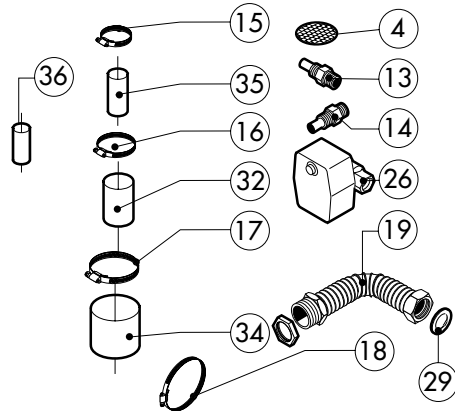

POS.	CODICE	PEZZI	DESCRIZIONE
1	R10100140	1	TAPPO SFIATO COMPLETO
2	R10102280	1	BOILER COMPLETO
3	R10201020	1	BOILER
4	R10201720	1	FILTRO DI SCARICO
5	R10202630	1	CAMERA COMBUSTIONE BOILER
6	R10220940	1	CONDOTTO FUMI BOILER
7	R10222280	1	CAMERA COMBUSTIONE
8	R10222310	1	SUPPORTO BRUCIATORI CAMERA
9	R10406250	1	LASTRA ISOLANTE PROTEZIONE CAMERA
10	R10414110	1	PROTEZIONE INFERIORE BRUCIATORI CAMERA
11	R10414850	1	PROTEZIONE INFERIORE BRUCIATORI BOILER
12	R58005680	1	TAPPO ZIGRINATO 1"1/4 F
13	R58006080	1	UGELLO CONDENSAZIONE Ø 2
14	R58006110	2	UGELLO LAVAGGIO BOILER
15	R61630011	14	FASCETTE ZINCATE 12-22/9
16	R61630021	2	FASCETTE ZINCATE 30-45/9
17	R61630031	2	FASCETTE ZINCATE 40-60/9
18	R61630071	4	FASCETTE ZINCATE 110-130/9
19	R62180032	2	FLESSIBILE Ø 1"1/4 COMPLETO

POS.	CODICE	PEZZI	DESCRIZIONE
20	R63016120	1	BRUCIATORE COMPLETO CAMERA
21	R63016130	1	BRUCIATORE COMPLETO BOILER
22	R63020010	2	VALVOLA GAS VR4605
23	R63050040	2	CANDELA WR 768G213
24	R63070010	1	PRESSOSTATO PG 901.61
25	R63080020	4	FLANGIA CURVA 1/2"
26	R65110540	1	VALVOLA A SFERA MOTORIZZATA
27	R65320010	2	SONDA LIVELLO
28	R70010070	4	ANELLO OR
29	R70030080	2	GUARNIZIONE Ø 27x39 1"1/4
30	R70030090	5	GUARNIZIONE 228/6
31	R70050040	1	GUARNIZIONE TAPPO BOILER
32	R70060010	2	MANICOTTO SILICONE Ø 30
33	R70060020	1	GUARNIZIONE TAPPO SFIATO
34	R70060040	1	MANICOTTO SILICONE Ø 50
35	R70060060	2	MANICOTTO SILICONE Ø 15
36	R70060080	1	MANICOTTO SILICONE Ø 13
X		2	UGELLI (Vedi manuale operativo)
X		3	UGELLI (Vedi manuale operativo)