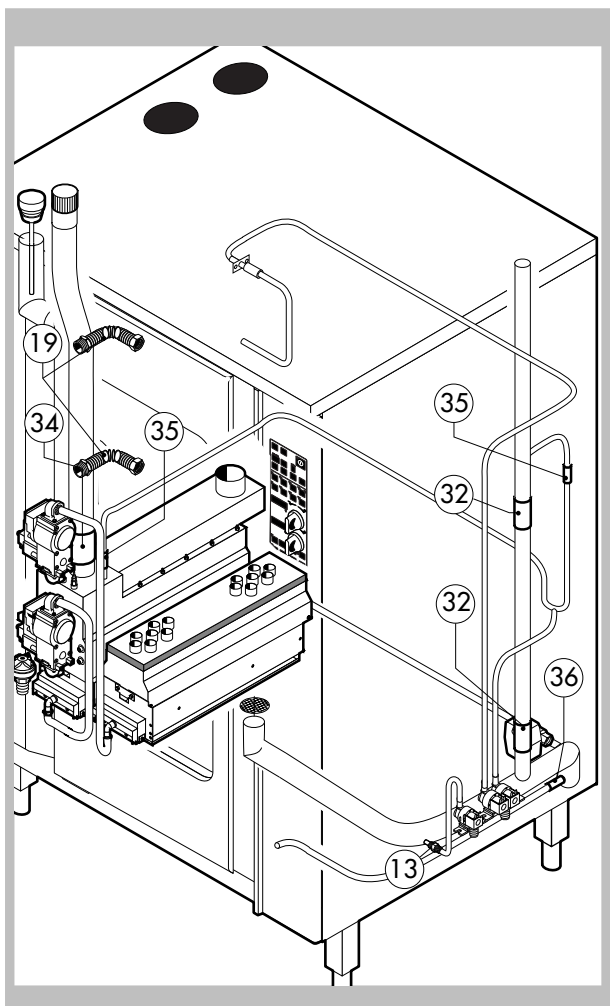

POS.	CODICE	PEZZI	DESCRIZIONE
1	R10100140	1	TAPPO SFIATO COMPLETO
2	R10102280	1	BOILER COMPLETO
3	R10201020	1	BOILER
4	R10201720	1	FILTRO DI SCARICO
5	R10202630	1	CAMERA COMBUSTIONE BOILER
6	R10220940	1	CONDOTTO FUMI BOILER
7	R10222280	1	CAMERA COMBUSTIONE
8	R10222310	1	SUPPORTO BRUCIATORI CAMERA
9	R10406250	1	LASTRA ISOLANTE PROTEZIONE CAMERA
10	R10414110	1	PROTEZIONE INFERIORE BRUCIATORI CAMERA
11	R10414850	1	PROTEZIONE INFERIORE BRUCIATORI BOILER
12	R58005680	1	TAPPO ZIGRINATO 1"1/4 F
13	R58006080	1	UGELLO CONDENSAZIONE Ø 2
14	R58006110	2	UGELLO LAVAGGIO BOILER
15	R61630011	14	FASCETTE ZINCATE 12-22/9
16	R61630021	2	FASCETTE ZINCATE 30-45/9
17	R61630031	2	FASCETTE ZINCATE 40-60/9
18	R61630071	4	FASCETTE ZINCATE 110-130/9
19	R62180032	2	FLESSIBILE Ø 1"1/4 COMPLETO

POS.	CODICE	PEZZI	DESCRIZIONE
20	R63016120	1	BRUCIATORE COMPLETO CAMERA
21	R63016130	1	BRUCIATORE COMPLETO BOILER
22	R63020010	2	VALVOLA GAS VR4605
23	R63050040	2	CANDELA WR 768G213
24	R63070010	1	PRESSOSTATO PG 901.61
25	R63080020	4	FLANGIA CURVA 1/2"
26	R65110540	1	VALVOLA A SFERA MOTORIZZATA
27	R65320010	2	SONDA LIVELLO
28	R70010070	4	ANELLO OR
29	R70030080	2	GUARNIZIONE Ø 27x39 1"1/4
30	R70030090	5	GUARNIZIONE 228/6
31	R70050040	1	GUARNIZIONE TAPPO BOILER
32	R70060010	2	MANICOTTO SILICONE Ø 30
33	R70060020	1	GUARNIZIONE TAPPO SFIATO
34	R70060040	1	MANICOTTO SILICONE Ø 50
35	R70060060	2	MANICOTTO SILICONE Ø 15
36	R70060080	1	MANICOTTO SILICONE Ø 13
X		2	UGELLI (Vedi manuale operativo)
X		3	UGELLI (Vedi manuale operativo)