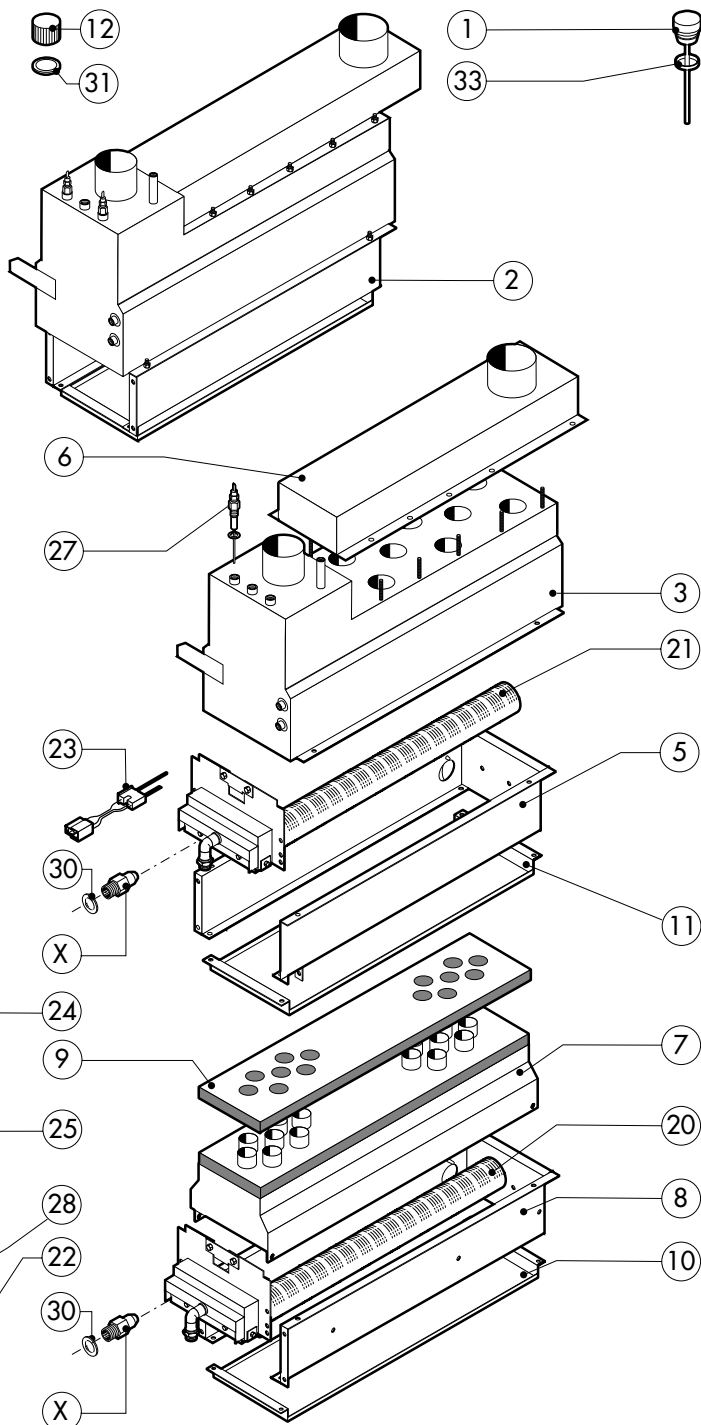

POS.	CODICE	PEZZI	DESCRIZIONE
1	R10100140	1	TAPPO SFIATO COMPLETO
2	R10102280	1	BOILER COMPLETO
3	R10201020	1	BOILER
4	R10201720	1	FILTRO DI SCARICO
5	R10202630	1	CAMERA COMBUSTIONE BOILER
6	R10220940	1	CONDOTTO FUMI BOILER
7	R10222280	1	CAMERA COMBUSTIONE
8	R10222310	1	SUPPORTO BRUCIATORI CAMERA
9	R10406250	1	LASTRA ISOLANTE PROTEZIONE CAMERA
10	R10414110	1	PROTEZIONE INFERIORE BRUCIATORI CAMERA
11	R10414850	1	PROTEZIONE INFERIORE BRUCIATORI BOILER
12	R58005680	1	TAPPO ZIGRINATO 1"1/4 F
13	R58006080	1	UGELLO CONDENSAZIONE Ø 2
14	R58006110	2	UGELLO LAVAGGIO BOILER
15	R61630011	14	FASCETTE ZINCATE 12-22/9
16	R61630021	2	FASCETTE ZINCATE 30-45/9
17	R61630031	2	FASCETTE ZINCATE 40-60/9
18	R61630071	4	FASCETTE ZINCATE 110-130/9
19	R62180032	2	FLESSIBILE Ø 1"1/4 COMPLETO

POS.	CODICE	PEZZI	DESCRIZIONE
20	R63016120	1	BRUCIATORE COMPLETO CAMERA
21	R63016130	1	BRUCIATORE COMPLETO BOILER
22	R63020010	2	VALVOLA GAS VR4605
23	R63050040	2	CANDELA WR 768G213
24	R63070010	1	PRESSOSTATO PG 901.61
25	R63080020	4	FLANGIA CURVA 1/2"
26	R65110540	1	VALVOLA A SFERA MOTORIZZATA
27	R65320010	2	SONDA LIVELLO
28	R70010070	4	ANELLO OR
29	R70030080	2	GUARNIZIONE Ø 27x39 1"1/4
30	R70030090	5	GUARNIZIONE 228/6
31	R70050040	1	GUARNIZIONE TAPPO BOILER
32	R70060010	2	MANICOTTO SILICONE Ø 30
33	R70060020	1	GUARNIZIONE TAPPO SFIATO
34	R70060040	1	MANICOTTO SILICONE Ø 50
35	R70060060	2	MANICOTTO SILICONE Ø 15
36	R70060080	1	MANICOTTO SILICONE Ø 13
X		2	UGELLI (Vedi manuale operativo)
X		3	UGELLI (Vedi manuale operativo)