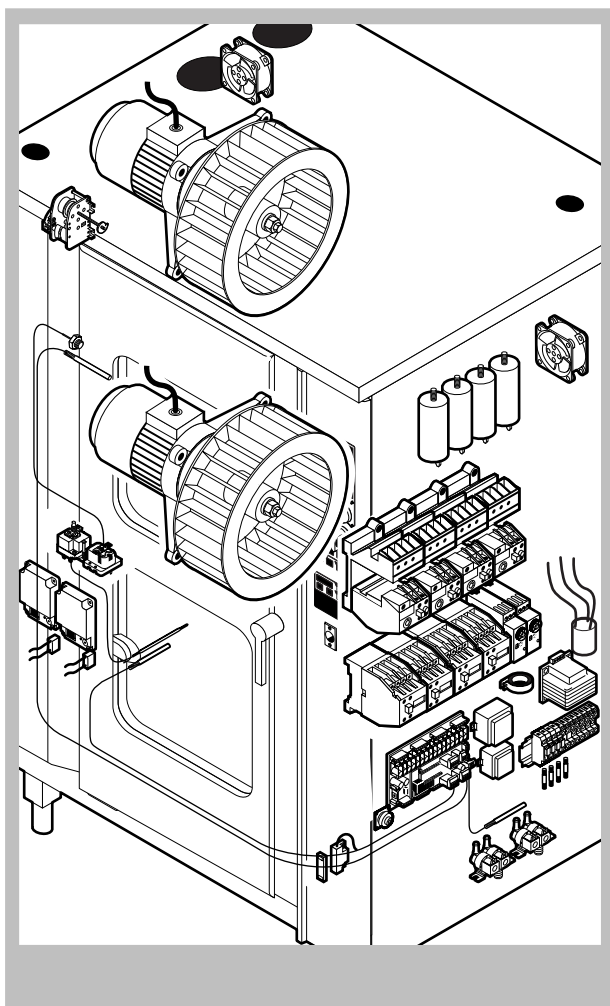

POS.	CODICE	PEZZI	DESCRIZIONE
1	R03200970	1	FLANGIA BOCCOLA POSTERIORE
2	R10201330	1	CERNIERA INFERIORE C/FERMO
3	R10202950	1	ASTINA INFERIORE PUNTONI
4	R10202960	1	ASTINA SUPERIORE PUNTONI
5	R10208930	1	PORTA
6	R10207680	2	PIASTRINA SEDE PUNTONE
7	R10208290	1	GUIDA INFERIORE PIOLINO FERMO COPERTURA
8	R10208300	1	GUIDA SUPERIORE PIOLINO FERMO COPERTURA
9	R10208350	1	PROTEZIONE PORTA
10	R10400150	2	PROTEZIONE LAMPADA
11	R10411350	1	SQUADRETTA INFERIORE PUNTONI
12	R10411360	1	SQUADRETTA SUPERIORE PUNTONI
13	R10413290	1	CERNIERA SUPERIORE
14	R10456040	2	CERNIERA INFERIORE PROTEZIONE PORTA
15	R10456050	1	CERNIERA SUPERIORE PROTEZIONE PORTA
16	R10458910	1	CONTROPORTA
17	R58002150	1	PERNO SUPERIORE CERNIERA
18	R58002540	1	CHIAVETTA PER PERNO PORTA
19	R58002550	1	PATTINO FERMO PORTA

POS.	CODICE	PEZZI	DESCRIZIONE
20	R58002560	1	PRESSORE FERMO PORTA
21	R58002570	1	RONDELLA Ø 30/15x3
22	R58003180	1	PERNO MANIGLIA
23	R58003450	1	MANIGLIA
24	R58004050	1	DADO PER PERNO CERNIERA SUPERIORE
25	R58004781	1	GANCIO PERNO MANIGLIA C/NOTTOLO
26	R61040272	1	VITE BLOCCAGGIO PERNO MANIGLIA
27	R61090052	1	VITE STEI M6x16
28	R61100262	1	VITE STCI M8x20
29	R61420021	1	RONDELLA ELASTICA
30	R61620091	16	MOLLA A TAZZA Ø 14/6.4
31	R65270020	2	LAMPADA ALOGENA 20W 12V G4
32	R65270400	2	PORTALAMPADA PER LAMPADA ALOGENA
33	R69015050	1	MANIGLIA COMPLETA
34	R70040200	4	GUARNIZIONE CRISTALLO
35	R70040800	2	GUARNIZIONE COPRILAMPADA
36	R70042160	1	GUARNIZIONE PORTA
37	R71030120	2	CRISTALLO PORTA