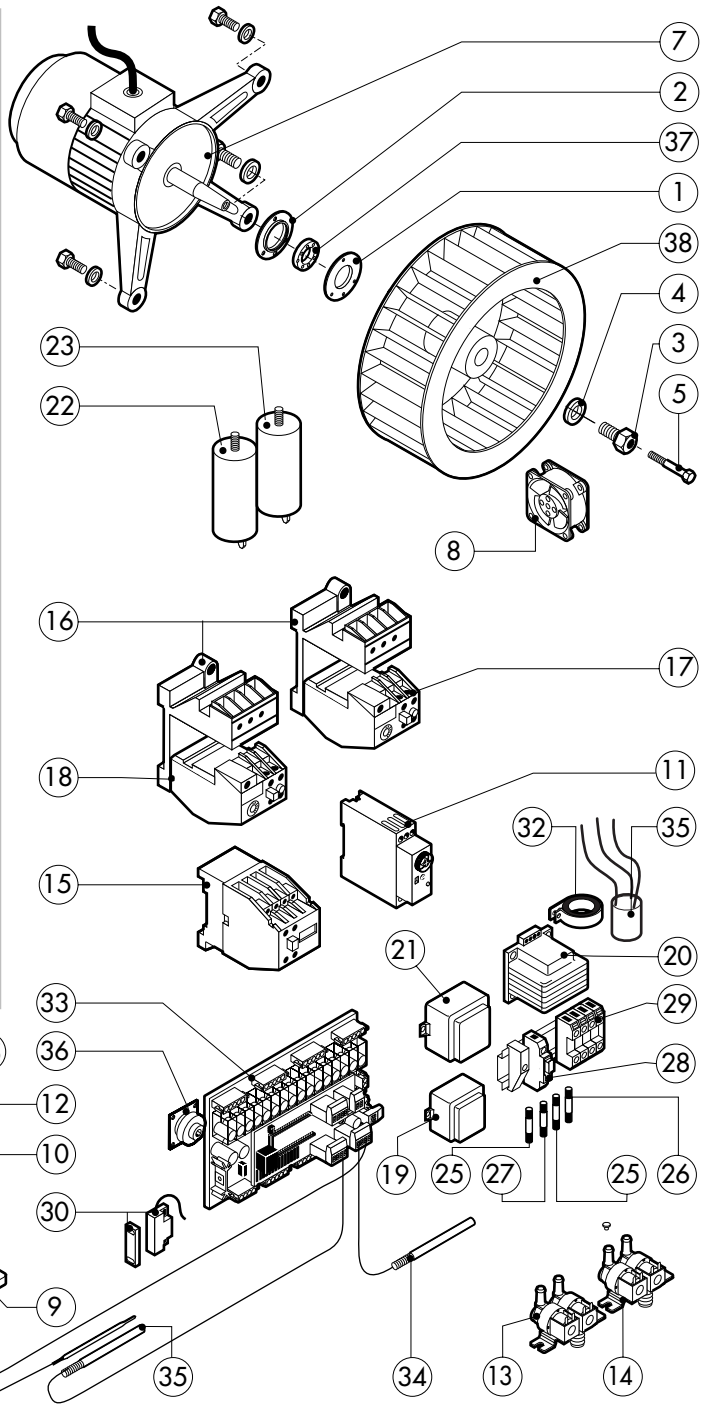

POS.	CODICE	PEZZI	DESCRIZIONE
1	R03200970	1	FLANGIA BOCCOLA POSTERIORE
2	R10201330	1	CERNIERA INFERIORE C/FERMO
3	R10202950	1	ASTINA INFERIORE PUNTONI
4	R10202960	1	ASTINA SUPERIORE PUNTONI
5	R10208930	1	PORTA
6	R10207680	2	PIASTRINA SEDE PUNTONE
7	R10208290	1	GUIDA INFERIORE PIOLINO FERMO COPERTURA
8	R10208300	1	GUIDA SUPERIORE PIOLINO FERMO COPERTURA
9	R10208350	1	PROTEZIONE PORTA
10	R10400150	2	PROTEZIONE LAMPADA
11	R10411350	1	SQUADRETTA INFERIORE PUNTONI
12	R10411360	1	SQUADRETTA SUPERIORE PUNTONI
13	R10413290	1	CERNIERA SUPERIORE
14	R10456040	2	CERNIERA INFERIORE PROTEZIONE PORTA
15	R10456050	1	CERNIERA SUPERIORE PROTEZIONE PORTA
16	R10458910	1	CONTROPORTA
17	R58002150	1	PERNO SUPERIORE CERNIERA
18	R58002540	1	CHIAVETTA PER PERNO PORTA
19	R58002550	1	PATTINO FERMO PORTA

POS.	CODICE	PEZZI	DESCRIZIONE
20	R58002560	1	PRESSORE FERMO PORTA
21	R58002570	1	RONDELLA Ø 30/15x3
22	R58003180	1	PERNO MANIGLIA
23	R58003450	1	MANIGLIA
24	R58004050	1	DADO PER PERNO CERNIERA SUPERIORE
25	R58004781	1	GANCIO PERNO MANIGLIA C/NOTTOLO
26	R61040272	1	VITE BLOCCAGGIO PERNO MANIGLIA
27	R61090052	1	VITE STEI M6x16
28	R61100262	1	VITE STCI M8x20
29	R61420021	1	RONDELLA ELASTICA
30	R61620091	16	MOLLA A TAZZA Ø 14/6.4
31	R65270020	2	LAMPADA ALOGENA 20W 12V G4
32	R65270400	2	PORTALAMPADA PER LAMPADA ALOGENA
33	R69015050	1	MANIGLIA COMPLETA
34	R70040200	4	GUARNIZIONE CRISTALLO
35	R70040800	2	GUARNIZIONE COPRILAMPADA
36	R70042160	1	GUARNIZIONE PORTA
37	R71030120	2	CRISTALLO PORTA