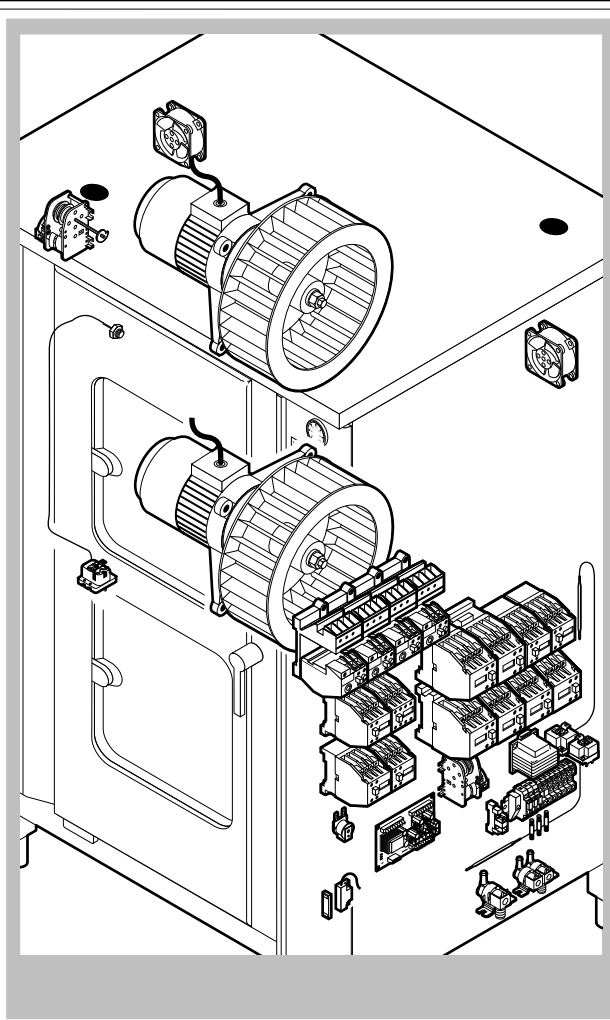

POS.	CODICE	PEZZI	DESCRIZIONE
1	R03200970	1	FLANGIA BOCCOLA POSTERIORE
2	R10201330	1	CERNIERA INFERIORE C/FERMO
3	R10202950	1	ASTINA INFERIORE PUNTONI
4	R10202960	1	ASTINA SUPERIORE PUNTONI
5	R10207640	1	PORTA
6	R10207680	2	PIASTRINA SEDE PUNTONE
7	R10208290	1	GUIDA INFERIORE PIOLINO FERMO COPERTURA
8	R10208300	1	GUIDA SUPERIORE PIOLINO FERMO COPERTURA
9	R10208350	1	PROTEZIONE PORTA
10	R10400150	2	PROTEZIONE LAMPADA
11	R10411350	1	SQUADRETTA INFERIORE PUNTONI
12	R10411360	1	SQUADRETTA SUPERIORE PUNTONI
13	R10413290	1	CERNIERA SUPERIORE
14	R10456040	2	CERNIERA INFERIORE PROTEZIONE PORTA
15	R10456050	1	CERNIERA SUPERIORE PROTEZIONE PORTA
16	R10456510	1	CONTROPORTA
17	R58002150	1	PERNO SUPERIORE CERNIERA
18	R58002540	1	CHIAVETTA PER PERNO PORTA
19	R58002550	1	PATTINO FERMO PORTA

POS.	CODICE	PEZZI	DESCRIZIONE
20	R58002560	1	PRESSORE FERMO PORTA
21	R58002570	1	RONDELLA Ø 30/15x3
22	R58003180	1	PERNO MANIGLIA
23	R58003450	1	MANIGLIA
24	R58004050	1	DADO PER PERNO CERNIERA SUPERIORE
25	R58004781	1	GANCIO PERNO MANIGLIA C/NOTTOLO
26	R58006370	1	VITE BLOCCAGGIO PERNO MANIGLIA
27	R61090052	1	VITE STEI M6x16
28	R61100262	1	VITE STCI M8x20
29	R61420021	1	RONDELLA ELASTICA
30	R61620091	16	MOLLA A TAZZA Ø 14/6.4
31	R65270020	2	LAMPADA ALOGENA 20W 12V G4
32	R65270400	2	PORTALAMPADA PER LAMPADA ALOGENA
33	R69015050	1	MANIGLIA COMPLETA
34	R70040200	4	GUARNIZIONE CRISTALLO
35	R70040800	2	GUARNIZIONE COPRILAMPADA
36	R70042050	1	GUARNIZIONE PORTA
37	R71030120	2	CRISTALLO PORTA