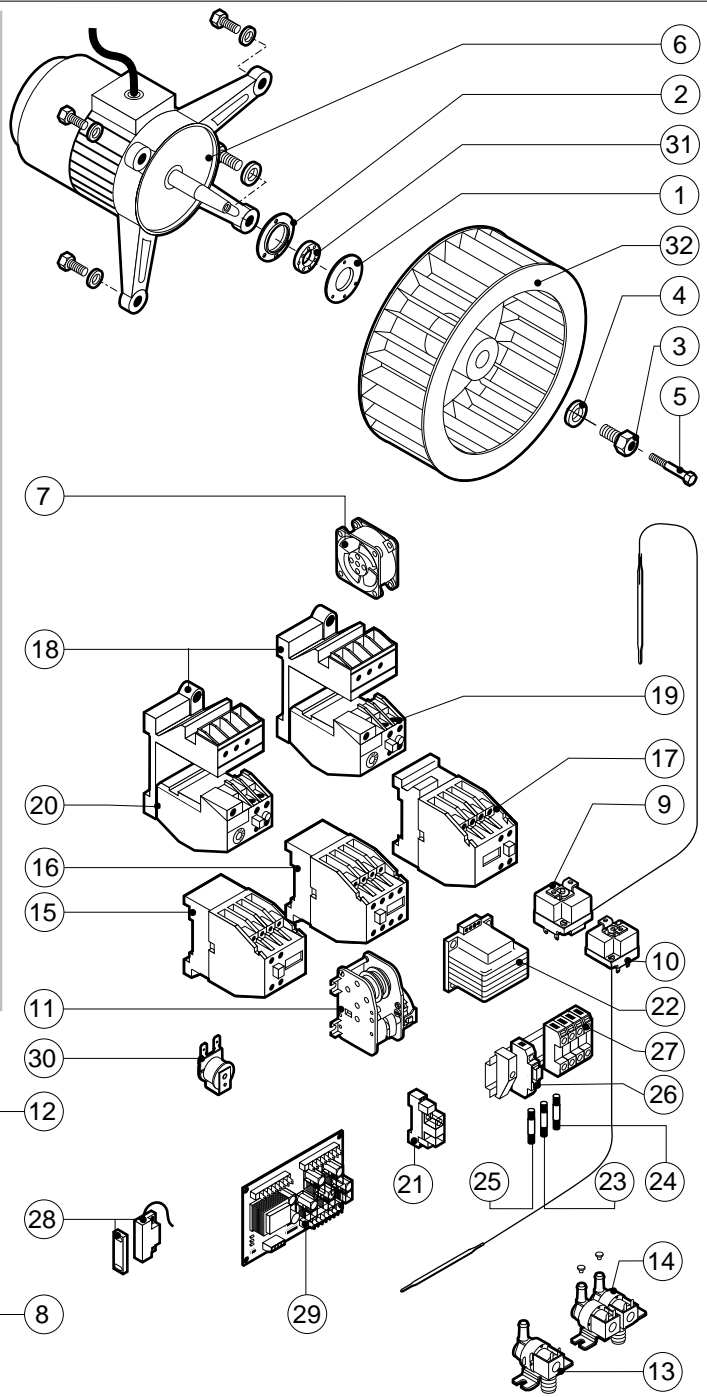

POS.	CODICE	PEZZI	DESCRIZIONE
1	R03200970	1	FLANGIA BOCCOLA POSTERIORE
2	R10201330	1	CERNIERA INFERIORE C/FERMO
3	R10202950	1	ASTINA INFERIORE PUNTONI
4	R10202960	1	ASTINA SUPERIORE PUNTONI
5	R10207640	1	PORTA
6	R10207680	2	PIASTRINA SEDE PUNTONE
7	R10208290	1	GUIDA INFERIORE PIOLINO FERMO COPERTURA
8	R10208300	1	GUIDA SUPERIORE PIOLINO FERMO COPERTURA
9	R10208350	1	PROTEZIONE PORTA
10	R10400150	2	PROTEZIONE LAMPADA
11	R10411350	1	SQUADRETTA INFERIORE PUNTONI
12	R10411360	1	SQUADRETTA SUPERIORE PUNTONI
13	R10413290	1	CERNIERA SUPERIORE
14	R10456040	2	CERNIERA INFERIORE PROTEZIONE PORTA
15	R10456050	1	CERNIERA SUPERIORE PROTEZIONE PORTA
16	R10456510	1	CONTROPORTA
17	R58002150	1	PERNO SUPERIORE CERNIERA
18	R58002540	1	CHIAVETTA PER PERNO PORTA
19	R58002550	1	PATTINO FERMO PORTA

POS.	CODICE	PEZZI	DESCRIZIONE
20	R58002560	1	PRESSORE FERMO PORTA
21	R58002570	1	RONDELLA Ø 30/15x3
22	R58003180	1	PERNO MANIGLIA
23	R58003450	1	MANIGLIA
24	R58004050	1	DADO PER PERNO CERNIERA SUPERIORE
25	R58004781	1	GANCIO PERNO MANIGLIA C/NOTTOLO
26	R58006370	1	VITE BLOCCAGGIO PERNO MANIGLIA
27	R61090052	1	VITE STEI M6x16
28	R61100262	1	VITE STCI M8x20
29	R61420021	1	RONDELLA ELASTICA
30	R61620091	16	MOLLA A TAZZA Ø 14/6.4
31	R65270020	2	LAMPADA ALOGENA 20W 12V G4
32	R65270400	2	PORTALAMPADA PER LAMPADA ALOGENA
33	R69015050	1	MANIGLIA COMPLETA
34	R70040200	4	GUARNIZIONE CRISTALLO
35	R70040800	2	GUARNIZIONE COPRILAMPADA
36	R70042050	1	GUARNIZIONE PORTA
37	R71030120	2	CRISTALLO PORTA