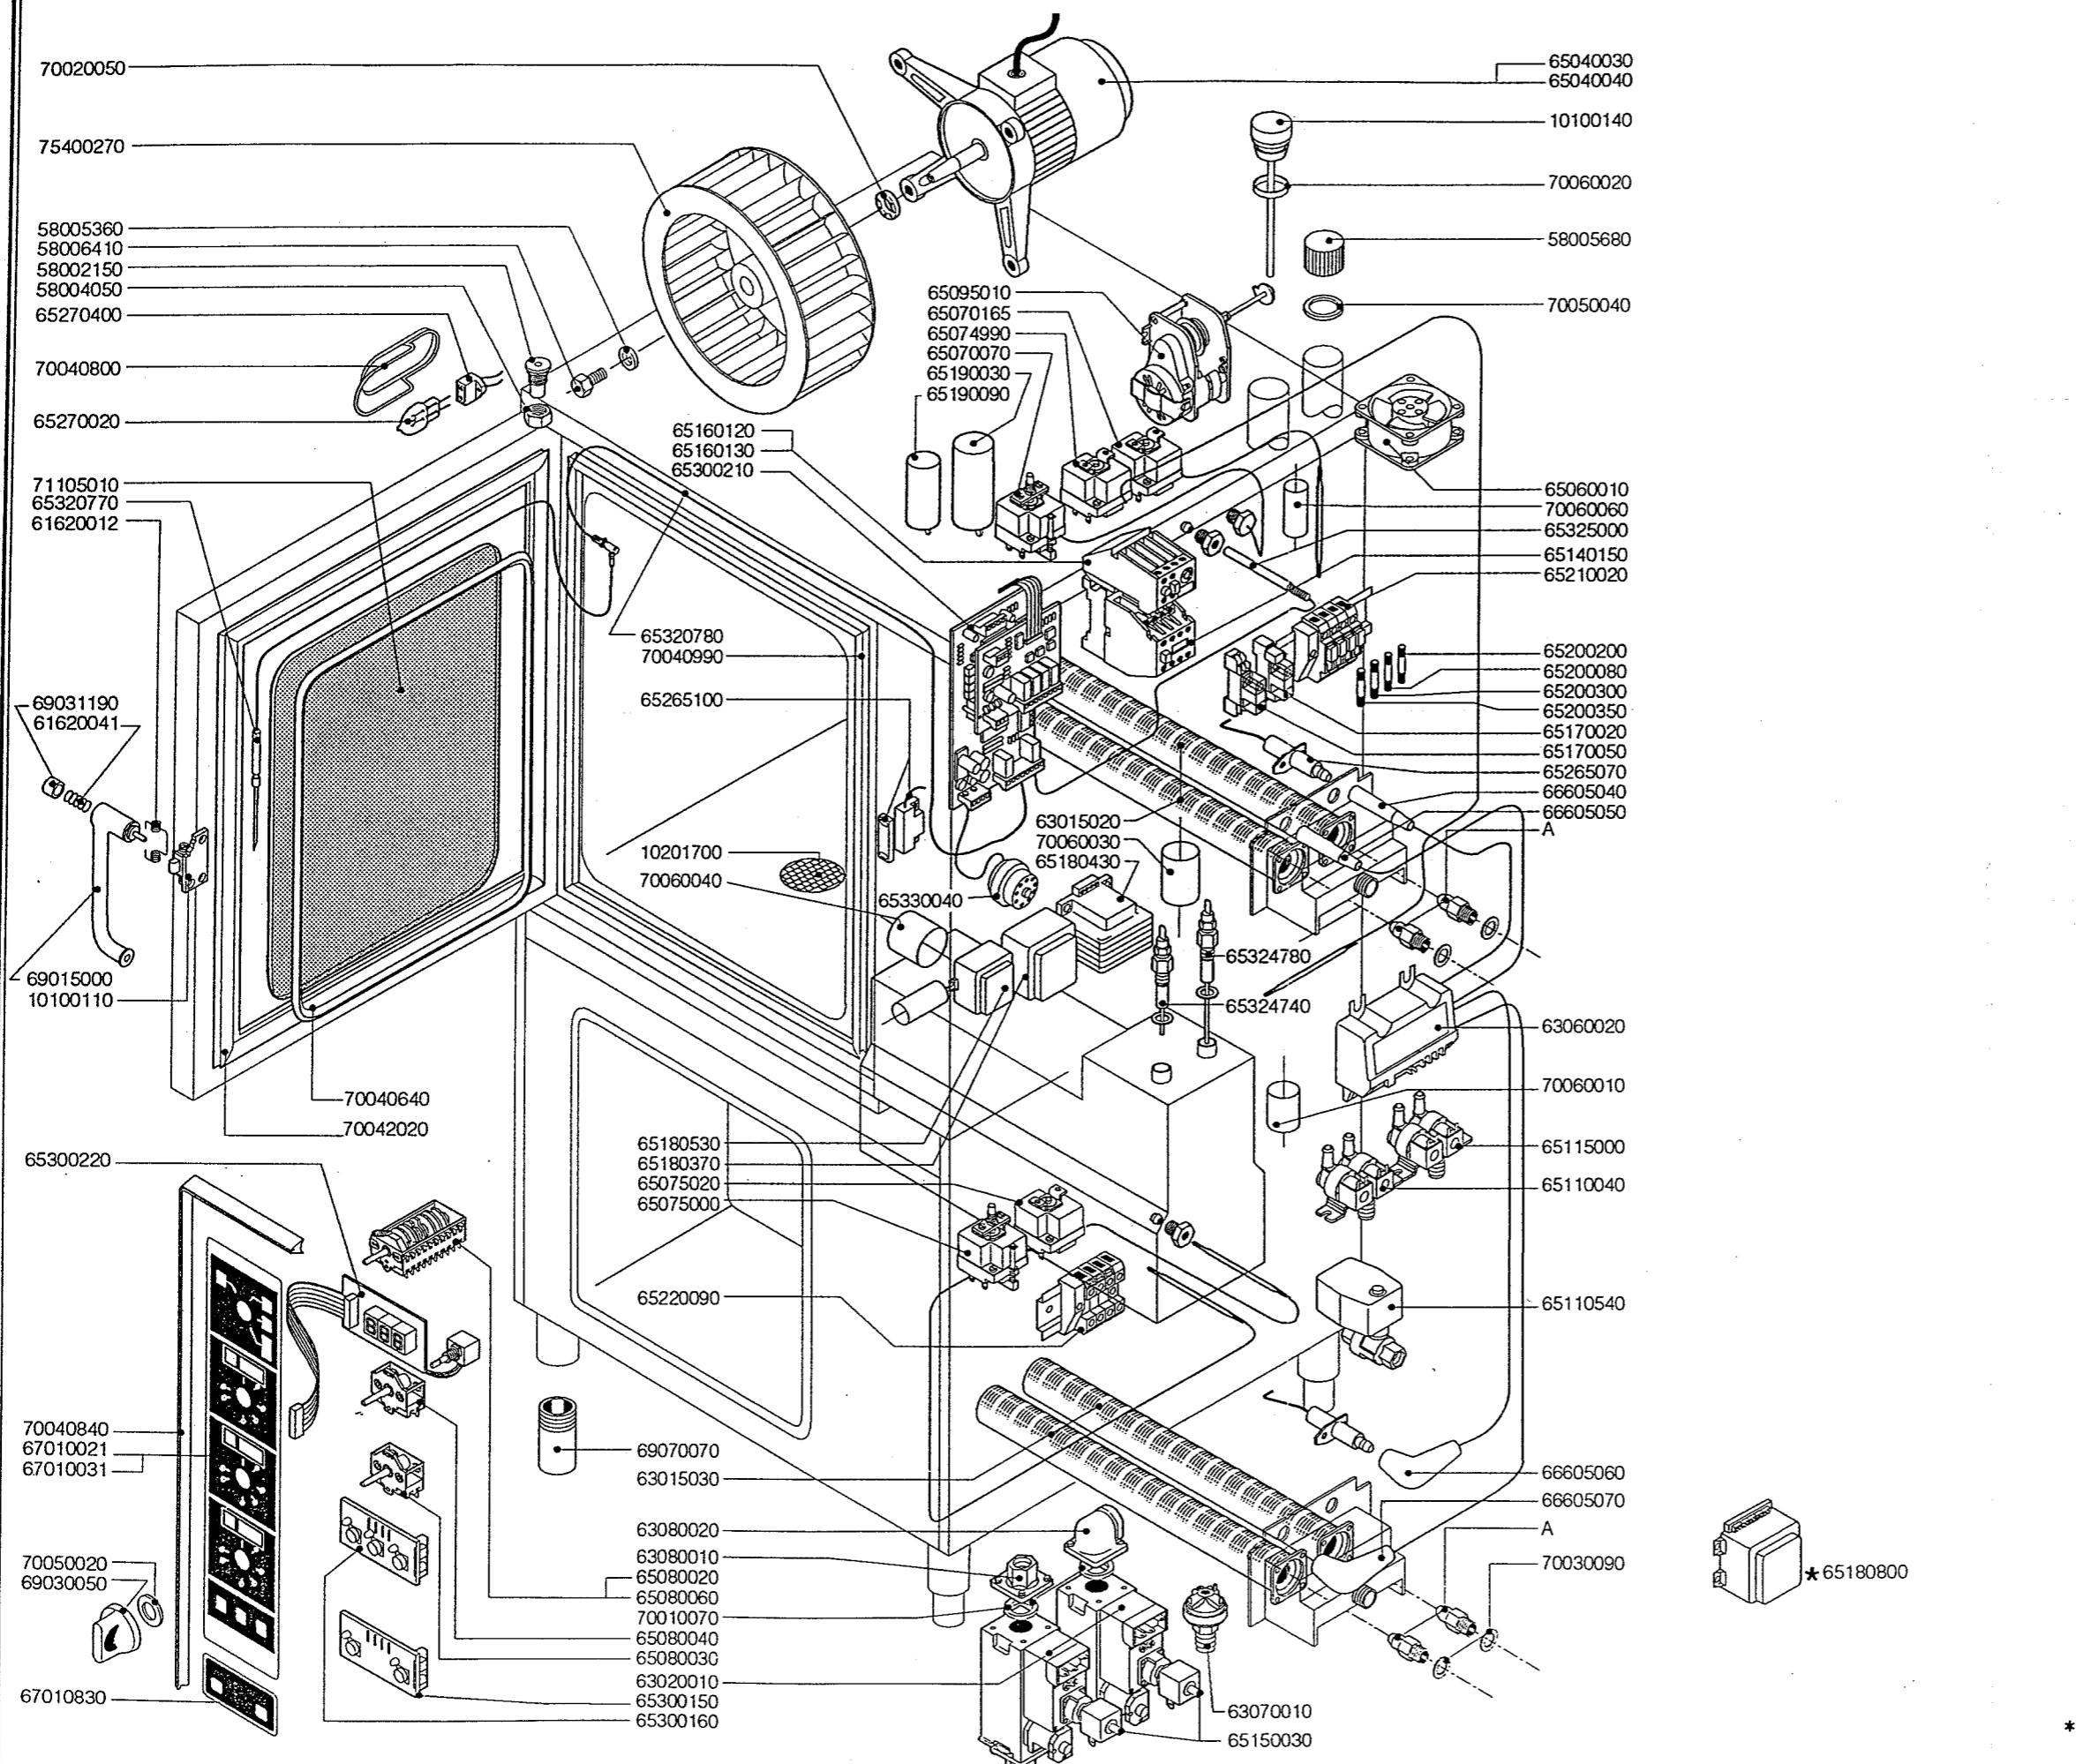

ERSATZTEILE H.-DÄMPFER PROFESSIONAL MG 110

038/0494

KODE	BEZEICHNUNG	S	L
10100110	FLANSCH	1	1
10100140	ABZUGSSTUTZEN	1	1
10201700	ABFLUSSFILTER	1	1
58002150	SCHARNIERSTIFT	1	1
58004050	MUTTER DES SCHARNIERSTIFTES	1	1
58005360	UNTERLEGSCHIBE	1	1
58005680	SCHRAUBVERSCHLUSS	1	1
58006410	VENTILATORSCHRAUBE	1	1
61620012	FEDER F. SCHLIESSHAKEN	1	1
61620041	FEDER F. GRIFFKNOPF	1	1
63015020	BRENNER	1	1
63015030	BOILER BRENNER	1	1
63020010	GAS VENTIL	2	2
63060020	ELEKTRONISCHE ZUNDUNG	2	2
63070010	DRUCKSCHALTER	1	1
63080010	FLANSCH MIT BOGEN	3	3
63080020	FLANSCH MIT BOGEN	1	1
65040030	MOTOR	0	1
65040040	MOTOR	1	0
65060010	ABKÜHLUNGS MOTOR	1	1
65070070	SICHERHEITS-THERMOSTAT	1	1
65070165	THERMOSTAT	1	1
65074990	THERMOSTAT Z. WRASENABLOSCHUNG	1	1
65075000	SICHERHEITS THERMOSTAT BOILER	1	1
65075020	ABFLUSTHERMOSTAT	1	1
65080020	SCHALTER	1	0
65080030	SCHALTER	0	1
65080040	SCHALTER	2	2
65080060	SCHALTER	0	1
65095010	DAMPFABLASS-STELLMOTOR	1	1
65110040	MAGNETVENTIL	1	1
65110540	BOILERBLAUF VENTIL	1	1
65115000	MAGNETVENTIL	1	1
65140150	SCHUETZ	1	2
65150030	MAGNETVENTILSPULE	2	2
65160120	MOTORSCHUTZSCHALTER 1,6 - 2,5 A	0	1
65160130	MOTORSCHUTZSCHALTER 3,2 - 5 A	0	1
65170020	RELAIS 12V DC	3	4
65170050	RELAIS 240V AC	1	1
65180370	TRANSFORMATOR 7 VA	1	1
65180430	TRANSFORMATOR 40 VA	0	1
65180530	TRANSFORMATOR 3 VA	1	1
65190030	KONDENSATOR 16 MF	1	1
65190090	KONDENSATOR 12,5 MF	0	1
65200080	SCHMELZSICHERUNG 0,125 A (T)	1	1
65200200	SCHMELZSICHERUNG 2 A	1	1
65200300	SCHMELZSICHERUNG 0,1 A (T)	1	1
65200350	SCHMELZSICHERUNG 0,35 A (T)	0	1
65210020	SICHERUNGSHALTER	3	4
65220090	KLEMMLEISTE	1	1
65265070	PIEZOELEKTRISCHER ZUENDER	4	4
65265100	TUERSCHALTER	1	1
65270020	LAMPE	0	2
65270400	LAMPEHALTERUNG	0	2
65300150	PLATINE Z. WIEDERBETAETIGUNG	1	1
65300160	DRUCKTASTENPLATINE	1	1
65300210	FUNKTIONSPLATINE L-S	1	1
65300220	DISPLAY	2	3
65320770	KERNTEMPERATUFUEHLER	0	1
65320780	SEIL KERNTEMPERATUFUEHLER	0	1
65324740	WASSERSSTANDSFUEHLER	1	1
65324780	WASSERSSTANDSFUEHLER	1	1
65330040	FUEHLER	1	1
65330040	SUMMER	1	1
66605040	ZUENDKERZENKABEL	1	1
66605050	ZUENDKERZENKABEL	1	1
66605060	ZUENDKERZENKABEL	1	1
66605070	ZUENDKERZENKABEL	1	1
67010021	BEDIENUNGSFOLIE S	1	0
67010031	BEDIENUNGSFOLIE L	0	1
67010830	RUECKSTELLTASTATUR	1	1
69015000	HANGRIFF	1	1
69030050	DREHKNOPF	3	4
69031190	TUERGRIFFKNOPF	1	1
69070070	FUSS	4	4
70010070	RING	4	4
70020050	MOTORDICHTUNG	1	1
70030090	DUESENDICHTUNG	4	4
70040640	HARTGLASSDICHTUNG	2	2
70040800	LAMPENDICHTUNG	0	2
70040840	DICHTUNG DER BEDIENUNGSBLENDE	1	1
70040990	DICHTUNG DER FRONTSEITE	1	1
70042020	TUERDICHTUNG	1	1
70050020	DICHTUNG DES BEDIENUNGSKNEBELS	6	8
70050040	DICHTUNG DES BOILERSTUTZENS	1	1
70060010	MUFFE	2	2
70060020	DICHTUNG DES ABZUGS	1	1
70060030	MUFFE	1	1
70060040	MUFFE	1	1
70060060	MUFFE	3	3
71105010	HARTGLAS	1	1
75400270	LUEFTERRAD	1	1