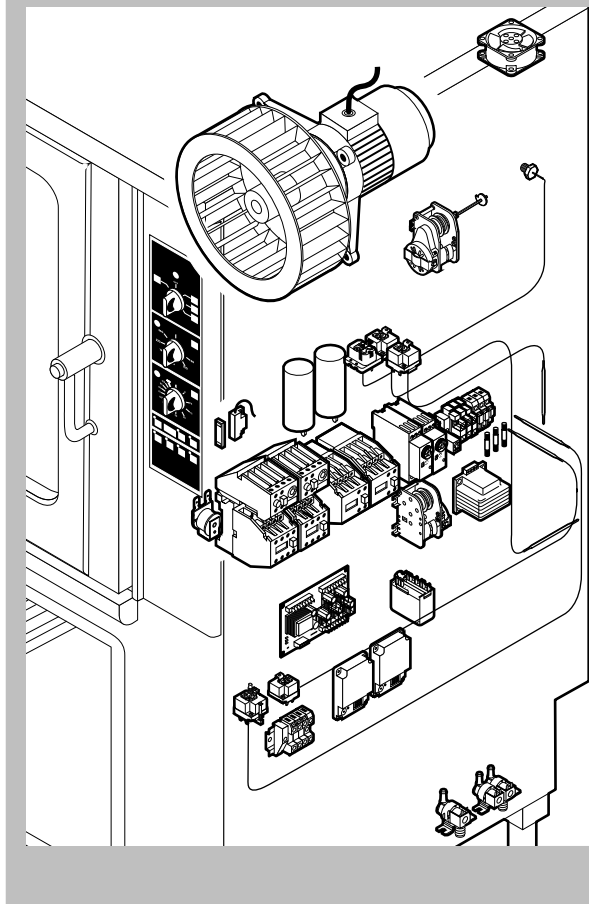

POS.	CODICE	PEZZI	DESCRIZIONE
1	R09200230	1	IMPUGNATURA MANIGLIA
2	R10100110	1	FLANGIA NASELLO MANIGLIA COMPLETA
3	R10201190	1	CERNIERA INFERIORE
4	R10201290	1	CERNIERA SUPERIORE
5	R10207620	1	PORTA
6	R10208290	1	GUIDA INFERIORE PIOLINO FERMO COPERTURA
7	R10208300	1	GUIDA SUPERIORE PIOLINO FERMO COPERTURA
8	R10208330	1	PROTEZIONE PORTA
9	R10400150	2	PROTEZIONE LAMPADA
10	R10401710	1	RONDELLA CERNIERA SUPERIORE
11	R10408130	1	CONTROPORTA
12	R10456040	1	CERNIERA INFERIORE PROTEZIONE PORTA
13	R10456050	1	CERNIERA SUPERIORE PROTEZIONE PORTA
14	R58002150	1	PERNO SUPERIORE CERNIERA
15	R58002160	1	PERNO NASELLO MANIGLIA
16	R58002760	1	AGGANCIANO NASELLO MANIGLIA
17	R58003240	1	ASTA PULSANTE MANIGLIA
18	R58004050	1	DADO PER PERNO CERNIERA SUPERIORE
19	R58004270	1	DISTANZIALE MANIGLIA

POS.	CODICE	PEZZI	DESCRIZIONE
20	R58004830	1	GHIERA M18x1
21	R58005050	1	NASELLO MANIGLIA
22	R58005340	1	RONDELLA ISOLANTE INFERIORE MANIGLIA
23	R58005350	1	RONDELLA ISOLANTE SUPERIORE MANIGLIA
24	R61620012	1	MOLLA PER NASELLO MANIGLIA
25	R61620041	1	MOLLA PULSANTE MANIGLIA
26	R65270020	2	LAMPADA ALOGENA 20W 12V G4
27	R65270400	2	PORTALAMPADA PER LAMPADA ALOGENA
28	R69015000	1	MANIGLIA PULSANTE COMPLETA
29	R69031190	1	PULSANTE MANIGLIA
30	R70040200	2	GUARNIZIONE CRISTALLO
31	R70040800	2	GUARNIZIONE COPRILAMPADA
32	R70042030	1	GUARNIZIONE PORTA
33	R71030120	1	CRISTALLO PORTA