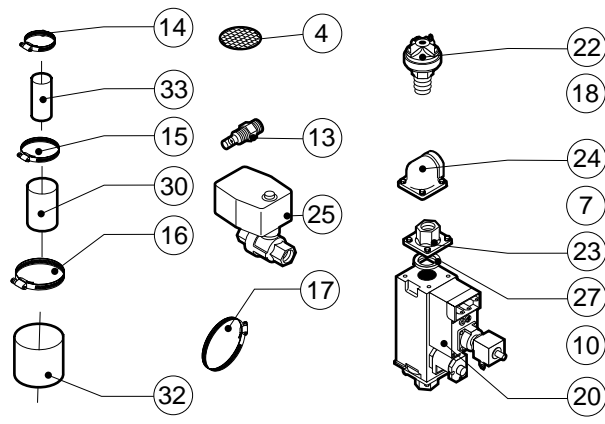

POS.	CODICE	PEZZI	DESCRIZIONE
1	R10100140	1	TAPPO SFIATO COMPLETO
2	R10102070	1	BOILER COMPLETO
3	R10200990	1	BOILER
4	R10201710	1	FILTRO DI SCARICO
5	R10202110	1	CONDOTTO FUMI BOILER
6	R10202420	1	CAMERA COMBUSTIONE
7	R10202520	1	SUPPORTO BRUCIATORI CAMERA
8	R10202600	1	CAMERA COMBUSTIONE BOILER
9	R10408650	1	LASTRA ISOLANTE PROTEZIONE CAMERA
10	R10409390	1	PROTEZIONE INFERIORE BRUCIATORI CAMERA
11	R10409400	1	PROTEZIONE INFERIORE BRUCIATORI BOILER
12	R58005680	1	TAPPO ZIGRINATO 1"1/4 F
13	R58006080	1	UGELLO CONDESAZIONE Ø 2
14	R61630011	12	FASCETTE ZINCATE 12-22/9
15	R61630021	2	FASCETTE ZINCATE 30-45/9
16	R61630031	4	FASCETTE ZINCATE 40-60/9
17	R61630041	2	FASCETTE ZINCATE 70-90/9
18	R63016090	1	BRUCIATORE COMPLETO CAMERA
19	R63016100	1	BRUCIATORE COMPLETO BOILER

POS.	CODICE	PEZZI	DESCRIZIONE
20	R63020010	2	VALVOLA GAS VR4605
21	R63050040	2	CANDELA WR 768G213
22	R63070010	1	PRESSOSTATO PG 901.61
23	R63080010	3	FLANGIA DIRITTA 1/2"
24	R63080020	1	FLANGIA CURVA 1/2"
25	R65110540	1	VALVOLA A SFERA MOTORIZZATA
26	R65320010	2	SONDA LIVELLO
27	R70010070	4	ANELLO OR
28	R70030090	4	GUARNIZIONE 228/6
29	R70050040	1	GUARNIZIONE TAPPO BOILER
30	R70060010	2	MANICOTTO SILICONE Ø 30
31	R70060020	1	GUARNIZIONE TAPPO SFIATO
32	R70060040	2	MANICOTTO SILICONE Ø 50
33	R70060060	3	MANICOTTO SILICONE Ø 15
X		2	UGELLI (Vedi manuale operativo)
X		2	UGELLI (Vedi manuale operativo)