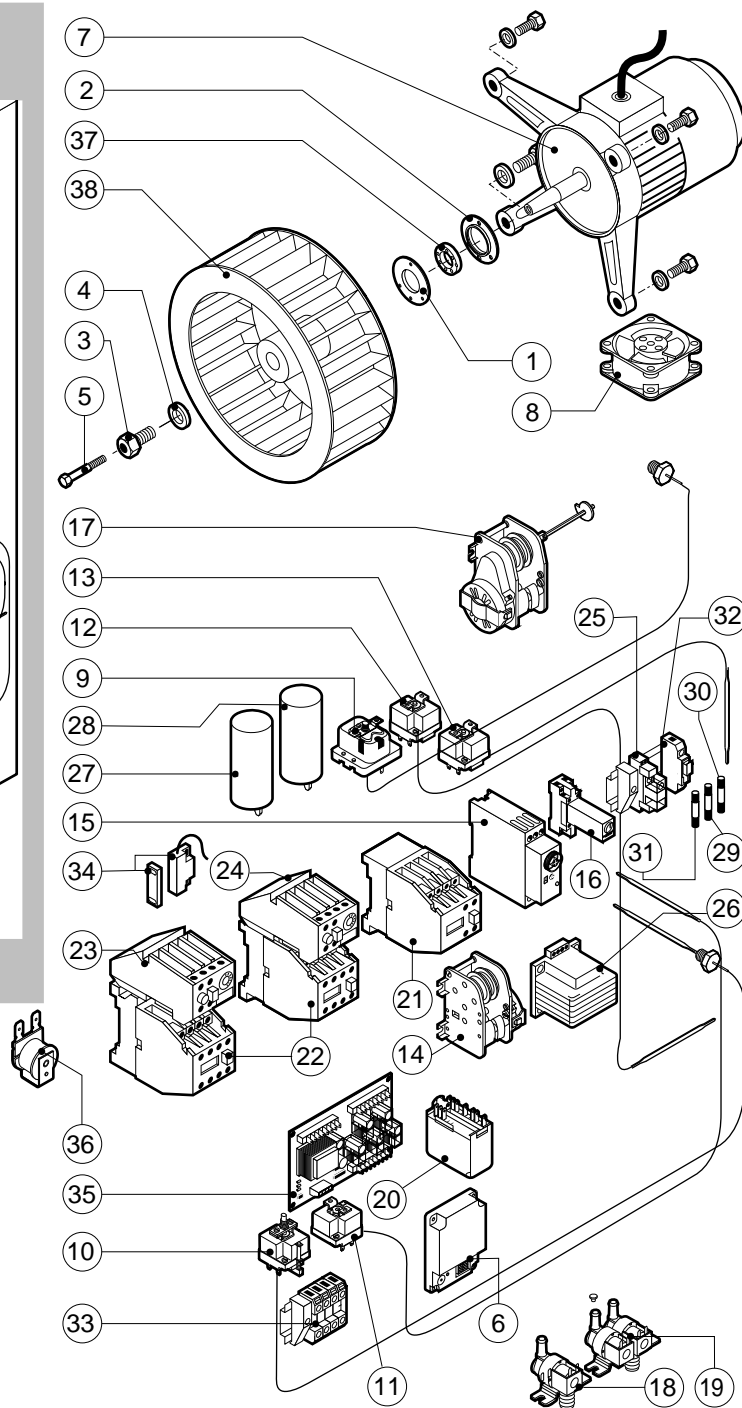

POS.	CODICE	PEZZI	DESCRIZIONE
1	R09200230	1	IMPUGNATURA MANIGLIA
2	R10100110	1	FLANGIA NASELLO MANIGLIA COMPLETA
3	R10201190	1	CERNIERA INFERIORE
4	R10201290	1	CERNIERA SUPERIORE
5	R10207620	1	PORTA
6	R10208290	1	GUIDA INFERIORE PIOLINO FERMO COPERTURA
7	R10208300	1	GUIDA SUPERIORE PIOLINO FERMO COPERTURA
8	R10208330	1	PROTEZIONE PORTA
9	R10400150	2	PROTEZIONE LAMPADA
10	R10401710	1	RONDELLA CERNIERA SUPERIORE
11	R10408130	1	CONTROPORTA
12	R10456040	1	CERNIERA INFERIORE PROTEZIONE PORTA
13	R10456050	1	CERNIERA SUPERIORE PROTEZIONE PORTA
14	R58002150	1	PERNO SUPERIORE CERNIERA
15	R58002160	1	PERNO NASELLO MANIGLIA
16	R58002760	1	AGGANCIANO NASELLO MANIGLIA
17	R58003240	1	ASTA PULSANTE MANIGLIA
18	R58004050	1	DADO PER PERNO CERNIERA SUPERIORE
19	R58004270	1	DISTANZIALE MANIGLIA

POS.	CODICE	PEZZI	DESCRIZIONE
20	R58004830	1	GHIERA M18x1
21	R58005050	1	NASELLO MANIGLIA
22	R58005340	1	RONDELLA ISOLANTE INFERIORE MANIGLIA
23	R58005350	1	RONDELLA ISOLANTE SUPERIORE MANIGLIA
24	R61620012	1	MOLLA PER NASELLO MANIGLIA
25	R61620041	1	MOLLA PULSANTE MANIGLIA
26	R65270020	2	LAMPADA ALOGENA 20W 12V G4
27	R65270400	2	PORTALAMPADA PER LAMPADA ALOGENA
28	R69015000	1	MANIGLIA PULSANTE COMPLETA
29	R69031190	1	PULSANTE MANIGLIA
30	R70040200	2	GUARNIZIONE CRISTALLO
31	R70040800	2	GUARNIZIONE COPRILAMPADA
32	R70042030	1	GUARNIZIONE PORTA
33	R71030120	1	CRISTALLO PORTA

POS.	CODICE	PEZZI	DESCRIZIONE
20	R63020010	2	VALVOLA GAS VR4605
21	R63050040	2	CANDELA WR 768G213
22	R63070010	1	PRESSOSTATO PG 901.61
23	R63080010	3	FLANGIA DIRITTA 1/2"
24	R63080020	1	FLANGIA CURVA 1/2"
25	R65110540	1	VALVOLA A SFERA MOTORIZZATA
26	R65320010	2	SONDA LIVELLO
27	R70010070	4	ANELLO OR
28	R70030090	4	GUARNIZIONE 228/6
29	R70050040	1	GUARNIZIONE TAPPO BOILER
30	R70060010	2	MANICOTTO SILICONE Ø 30
31	R70060020	1	GUARNIZIONE TAPPO SFIATO
32	R70060040	2	MANICOTTO SILICONE Ø 50
33	R70060060	3	MANICOTTO SILICONE Ø 15
X		2	UGELLI (Vedi manuale operativo)
X		2	UGELLI (Vedi manuale operativo)