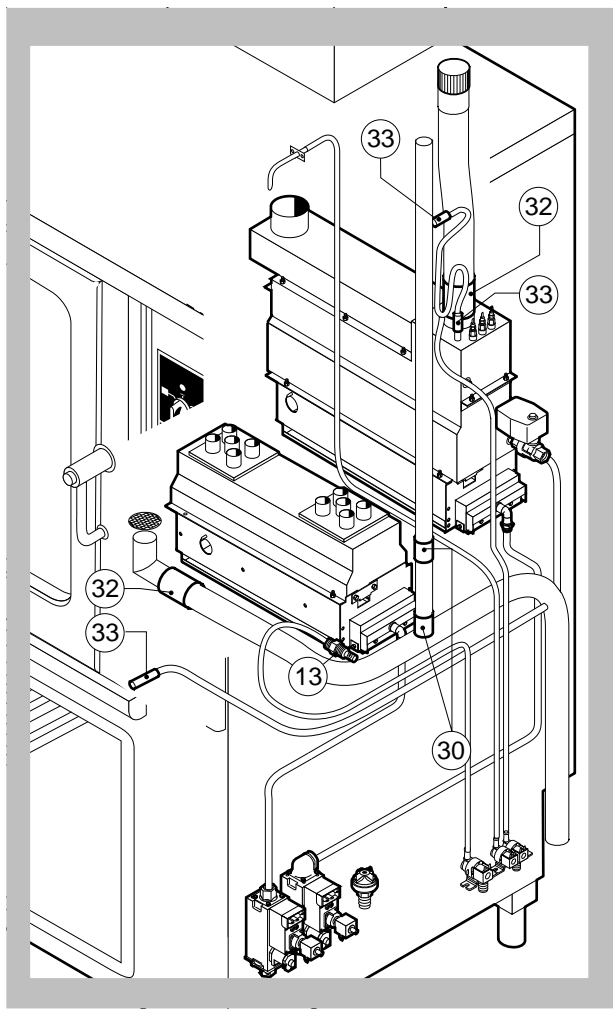

POS.	CODICE	PEZZI	DESCRIZIONE
1	R10100140	1	TAPPO SFIATO COMPLETO
2	R10102070	1	BOILER COMPLETO
3	R10200990	1	BOILER
4	R10201710	1	FILTRO DI SCARICO
5	R10202110	1	CONDOTTO FUMI BOILER
6	R10202420	1	CAMERA COMBUSTIONE
7	R10202520	1	SUPPORTO BRUCIATORI CAMERA
8	R10202600	1	CAMERA COMBUSTIONE BOILER
9	R10408650	1	LASTRA ISOLANTE PROTEZIONE CAMERA
10	R10409390	1	PROTEZIONE INFERIORE BRUCIATORI CAMERA
11	R10409400	1	PROTEZIONE INFERIORE BRUCIATORI BOILER
12	R58005680	1	TAPPO ZIGRINATO 1"1/4 F
13	R58006080	1	UGELLO CONDESAZIONE Ø 2
14	R61630011	12	FASCETTE ZINCATE 12-22/9
15	R61630021	2	FASCETTE ZINCATE 30-45/9
16	R61630031	4	FASCETTE ZINCATE 40-60/9
17	R61630041	2	FASCETTE ZINCATE 70-90/9
18	R63016090	1	BRUCIATORE COMPLETO CAMERA
19	R63016100	1	BRUCIATORE COMPLETO BOILER

POS.	CODICE	PEZZI	DESCRIZIONE
20	R63020010	2	VALVOLA GAS VR4605
21	R63050040	2	CANDELA WR 768G213
22	R63070010	1	PRESSOSTATO PG 901.61
23	R63080010	3	FLANGIA DIRITTA 1/2"
24	R63080020	1	FLANGIA CURVA 1/2"
25	R65110540	1	VALVOLA A SFERA MOTORIZZATA
26	R65320010	2	SONDA LIVELLO
27	R70010070	4	ANELLO OR
28	R70030090	4	GUARNIZIONE 228/6
29	R70050040	1	GUARNIZIONE TAPPO BOILER
30	R70060010	2	MANICOTTO SILICONE Ø 30
31	R70060020	1	GUARNIZIONE TAPPO SFIATO
32	R70060040	2	MANICOTTO SILICONE Ø 50
33	R70060060	3	MANICOTTO SILICONE Ø 15
X		2	UGELLI (Vedi manuale operativo)
X		2	UGELLI (Vedi manuale operativo)