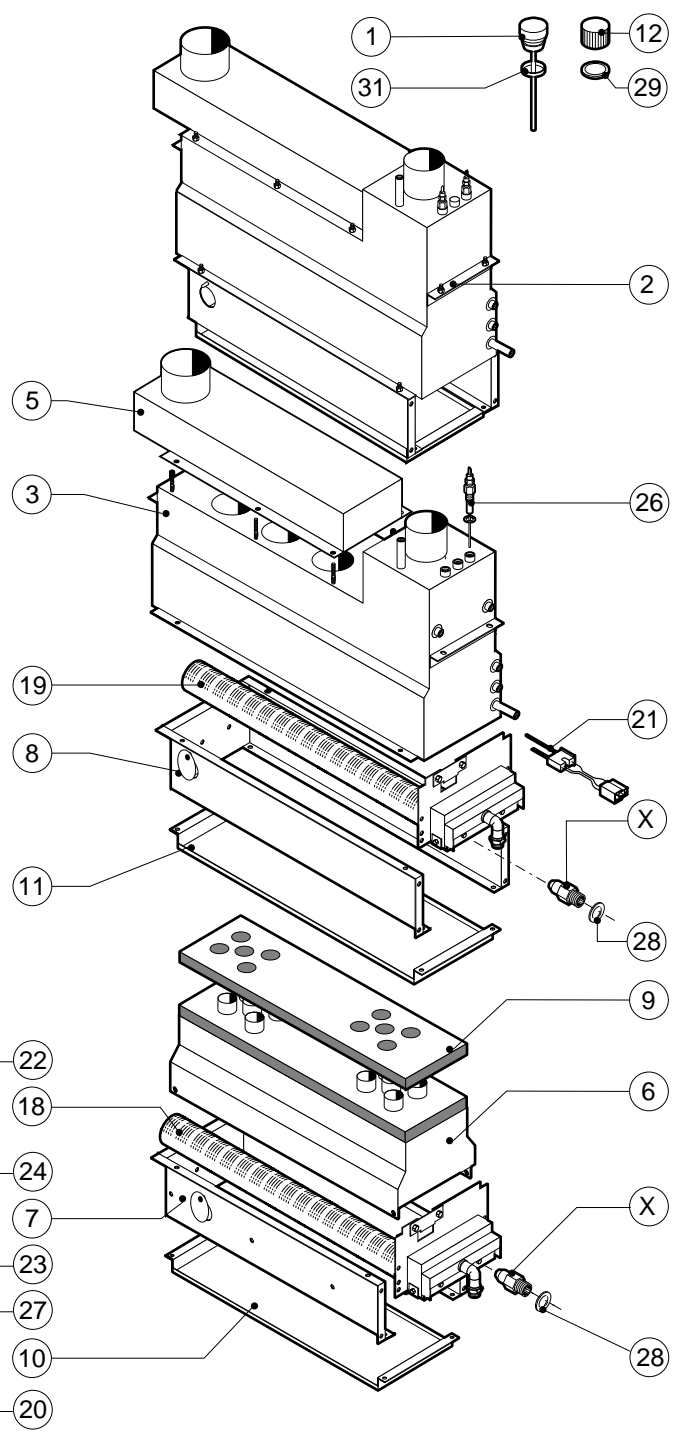

POS.	CODICE	PEZZI	DESCRIZIONE
1	R10100140	1	TAPPO SFIATO COMPLETO
2	R10102070	1	BOILER COMPLETO
3	R10200990	1	BOILER
4	R10201710	1	FILTRO DI SCARICO
5	R10202110	1	CONDOTTO FUMI BOILER
6	R10202420	1	CAMERA COMBUSTIONE
7	R10202520	1	SUPPORTO BRUCIATORI CAMERA
8	R10202600	1	CAMERA COMBUSTIONE BOILER
9	R10408650	1	LASTRA ISOLANTE PROTEZIONE CAMERA
10	R10409390	1	PROTEZIONE INFERIORE BRUCIATORI CAMERA
11	R10409400	1	PROTEZIONE INFERIORE BRUCIATORI BOILER
12	R58005680	1	TAPPO ZIGRINATO 1"1/4 F
13	R58006080	1	UGELLO CONDESAZIONE Ø 2
14	R61630011	12	FASCETTE ZINCATE 12-22/9
15	R61630021	2	FASCETTE ZINCATE 30-45/9
16	R61630031	4	FASCETTE ZINCATE 40-60/9
17	R61630041	2	FASCETTE ZINCATE 70-90/9
18	R63016090	1	BRUCIATORE COMPLETO CAMERA
19	R63016100	1	BRUCIATORE COMPLETO BOILER

POS.	CODICE	PEZZI	DESCRIZIONE
20	R63020010	2	VALVOLA GAS VR4605
21	R63050040	2	CANDELA WR 768G213
22	R63070010	1	PRESSOSTATO PG 901.61
23	R63080010	3	FLANGIA DIRITTA 1/2"
24	R63080020	1	FLANGIA CURVA 1/2"
25	R65110540	1	VALVOLA A SFERA MOTORIZZATA
26	R65320010	2	SONDA LIVELLO
27	R70010070	4	ANELLO OR
28	R70030090	4	GUARNIZIONE 228/6
29	R70050040	1	GUARNIZIONE TAPPO BOILER
30	R70060010	2	MANICOTTO SILICONE Ø 30
31	R70060020	1	GUARNIZIONE TAPPO SFIATO
32	R70060040	2	MANICOTTO SILICONE Ø 50
33	R70060060	3	MANICOTTO SILICONE Ø 15
X		2	UGELLI (Vedi manuale operativo)
X		2	UGELLI (Vedi manuale operativo)