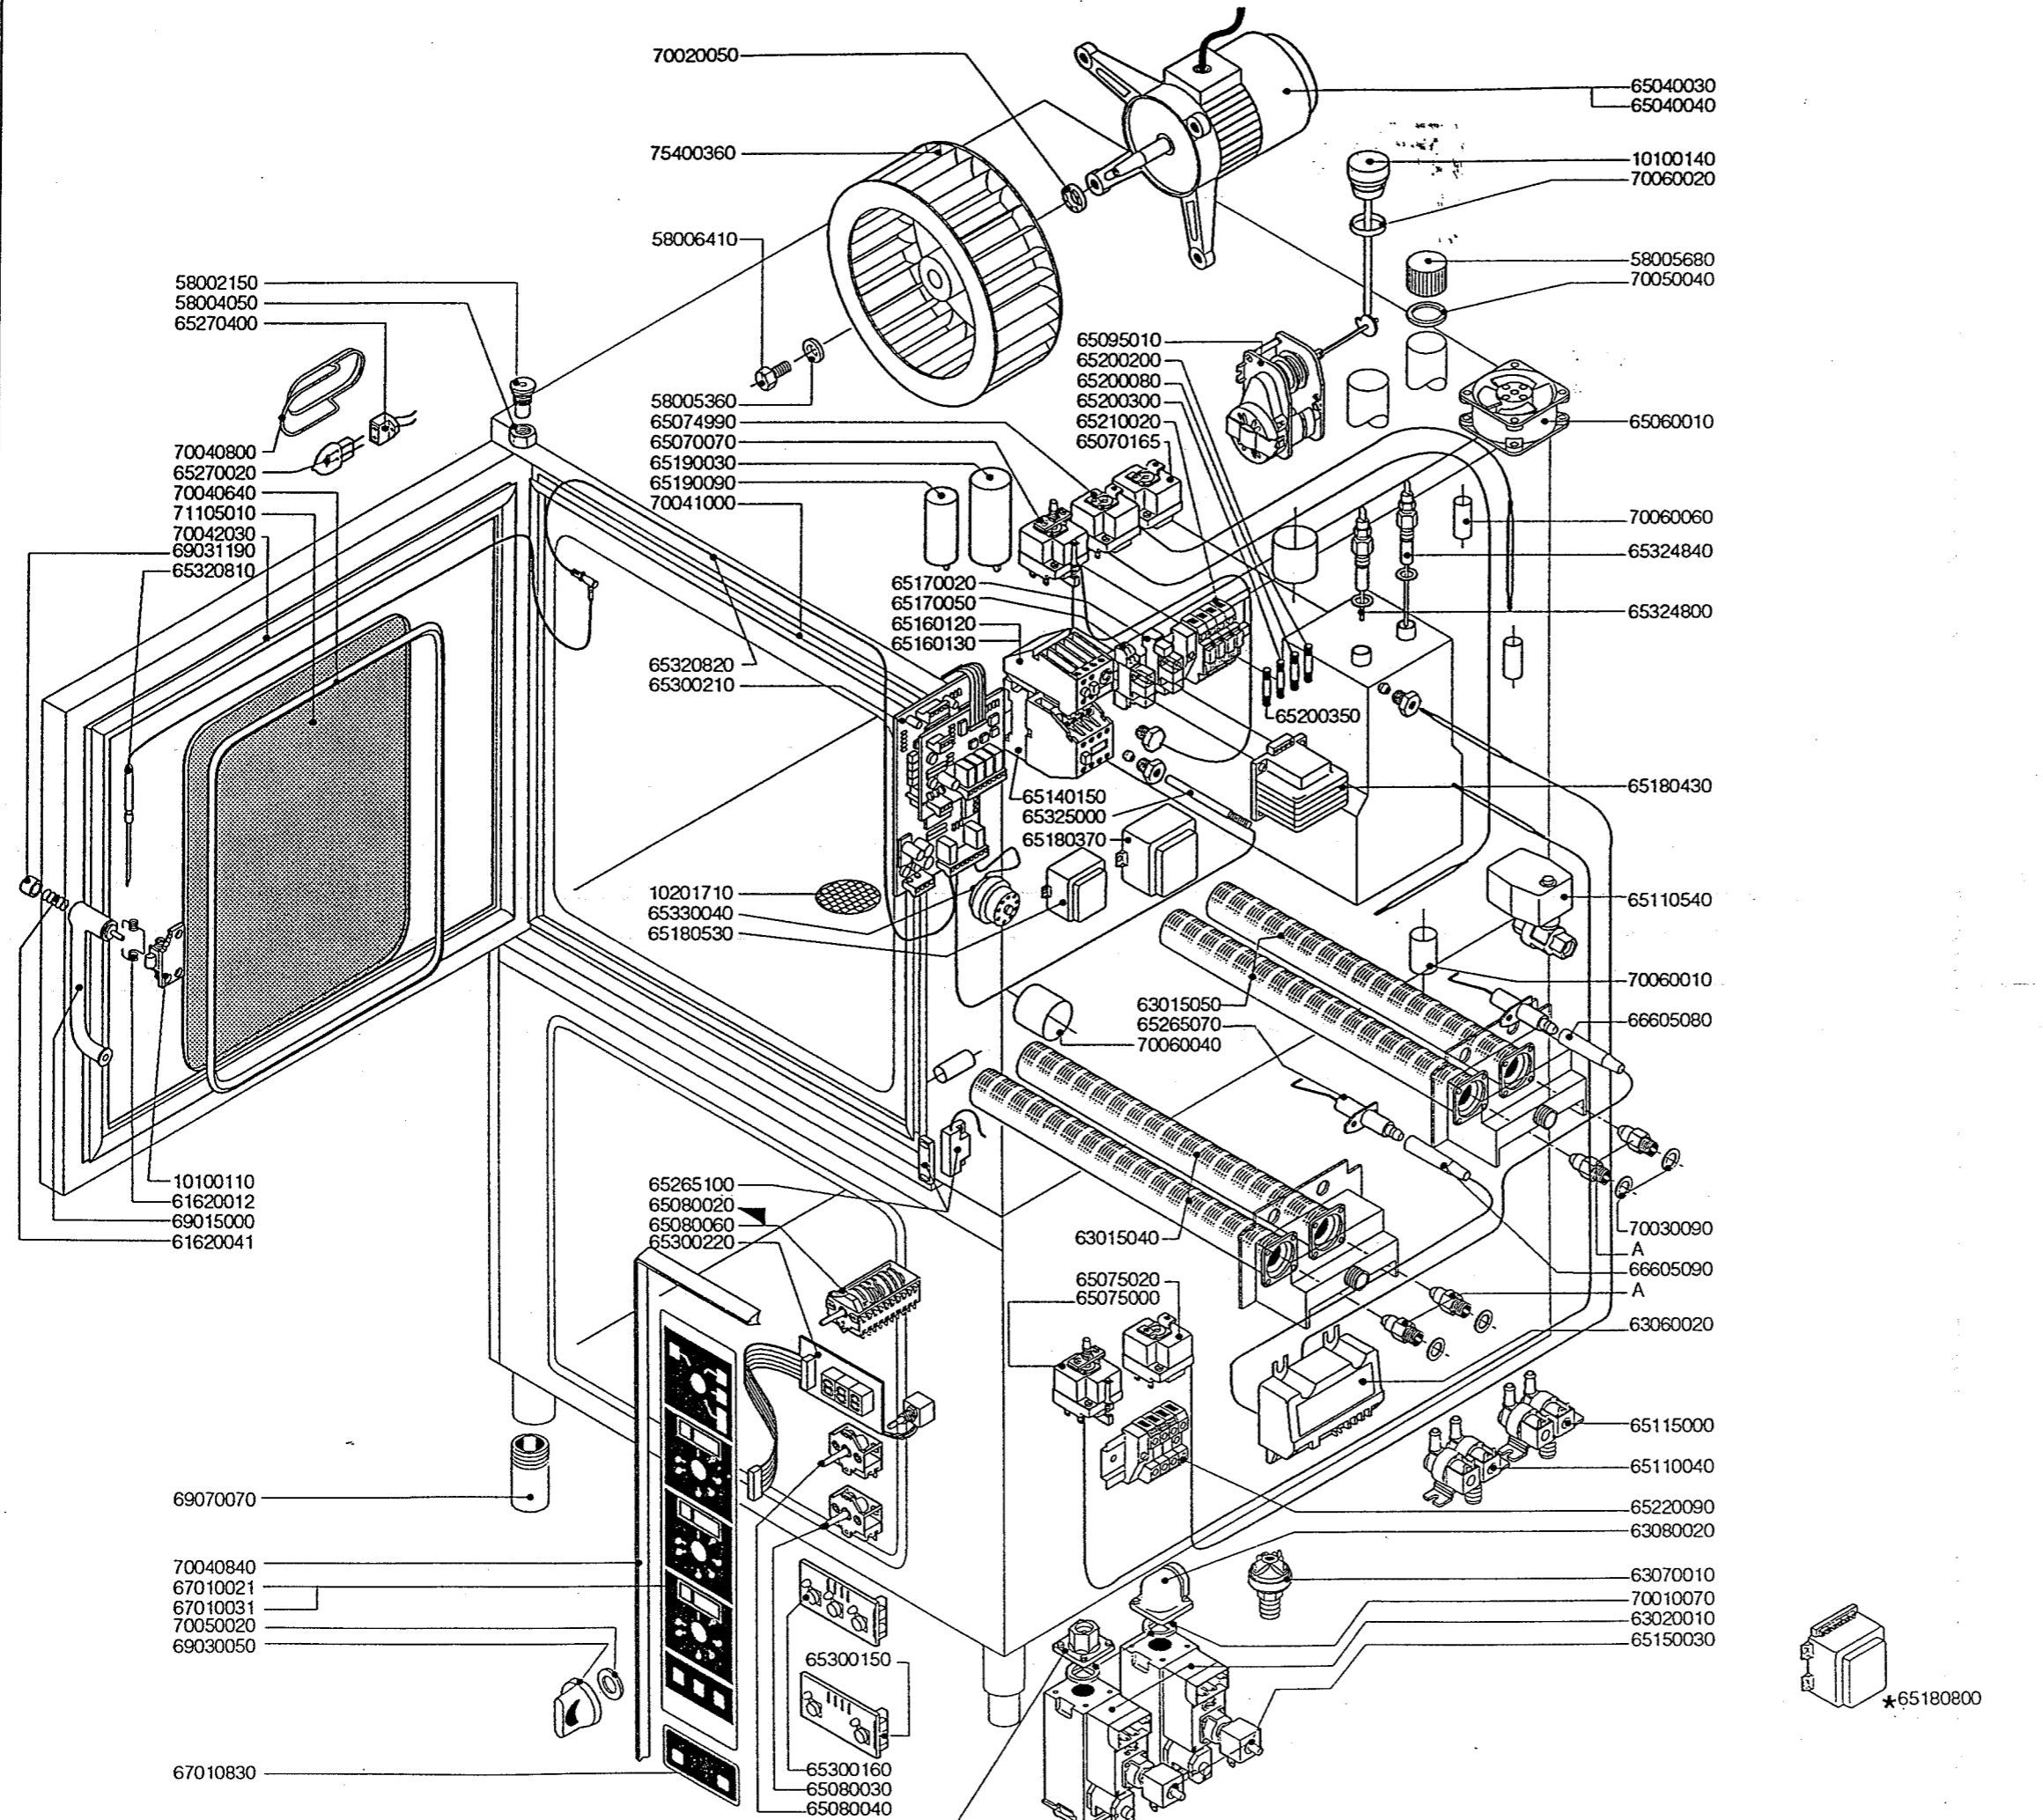

ERSATZTEILE H.-DÄMPFER PROFESSIONAL MG 210

038/0494

KODE	BEZEICHNUNG	S	L
10100110	FLANSCH	1	1
10100140	ABZUGSSTUTZEN	1	1
10201710	ABFLUSSFILTER	1	1
58002150	SCHARNIERSTIFT	1	1
58004050	MUTTER DES SCHARNIERSTIFTES	1	1
58005360	UNTERLEGSCHIBE	1	1
58005680	SCHRAUBVERSCHLUSS	1	1
58006410	VENTILATORSCHRAUBE	1	1
61620012	FEDER F.SCHLISSHAKEN	1	1
61620041	FEDER F.GRIFFKNOPF	1	1
63015040	BRENNER	1	1
63015050	BOILER BRENNER	1	1
63020010	GAS VENTIL	2	2
63060020	ELEKTRONISCHE ZUNDUNG	2	2
63070010	DRUCKSCHALTER	1	1
63080010	FLANSCH MIT BOGEN	3	3
63080020	FLANSCH MIT BOGEN	1	1
65040030	MOTOR	0	1
65040040	MOTOR	1	0
65060010	ABKULUNGS MOTOR	1	1
65070070	SICHERHEITS-THERMOSTAT	1	1
65070165	THERMOSTAT	1	1
65074990	THERMOSTAT Z.WRASENABLOSCHUNG	1	1
65075000	SICHERHEITS THERMOSTAT BOILER	1	1
65075020	ABFLUSSTHERMOSTAT	1	1
65080020	SCHALTER	1	0
65080030	SCHALTER	0	1
65080040	SCHALTER	2	2
65080060	SCHALTER	0	1
65095010	DAMPFABLASS-STELLMOTOR	1	1
65110040	MAGNETVENTIL	1	1
65110540	BOILERBLAUF VENTIL	1	1
65115000	MAGNETVENTIL	1	1
65140150	SCHUTZ	1	2
65150030	MAGNETVENTILSPULE	2	2
65160120	MOTORSCHUTZSCHALTER 1,6 - 2,5 A	0	1
65160130	MOTORSCHUTZSCHALTER 3,2 - 5 A	1	1
65170020	RELAIS 12V DC	3	4
65170050	RELAIS 240V AC	1	1
65180370	TRANSFORMATOR 7 VA	1	1
65180430	TRANSFORMATOR 40 VA	0	1
65180530	TRANSFORMATOR 3 VA	1	1
65190030	KONDENSATOR 16 MF	1	1
65190090	KONDENSATOR 12,5 MF	0	1
65200080	SCHMELZSICHERUNG 0,125 A (T)	1	1
65200200	SCHMELZSICHERUNG 2 A	1	1
65200300	SCHMELZSICHERUNG 0,1 A (T)	0	1
65200350	SCHMELZSICHERUNG 0,35 A (T)	1	1
65210020	SICHERUNGSHALTER	3	4
65220090	KLEMMLEISTE	1	1
65265070	PIEZOZUENDKERZEN	4	4
65265100	TUERSCHALTER	1	1
65270020	LAMPE	0	2
65270400	LAMPEHALTERUNG	0	2
65300150	PLATINE Z.WIEDERBETAETIGUNG	1	1
65300160	DRUCKTASTENPLATINE	1	1
65300210	FUNKTIONSPLATINE L-S	1	1
65300220	DISPLAY	2	3
65320810	KERNTEMPERATUFUEHLER	0	1
65320820	SEIL KERNTemperaturFUEHLER	0	1
65324800	WASSERSSTANDSFUEHLER	1	1
65324840	WASSERSSTANDSFUEHLER	1	1
65325000	FUEHLER	1	1
65330040	SUMMER	1	1
66605080	ZUENDKERZENKABEL	2	2
66605090	ZUENDKERZENKABEL	2	2
67010021	BEDIENUNGSFOLIE S	1	0
67010031	BEDIENUNGSFOLIE L	0	1
67010830	RUECKSTELLTASTATUR	1	1
69015000	HANGRIFF	1	1
69030050	DREHKNOPF	3	4
69031190	TUERGRIFFKNOPF	1	1
69070070	FUSS	4	4
70010070	RING	4	4
70020050	MOTORDICHTUNG	1	1
70030090	DUESENDICHTUNG	4	4
70040640	HARTGLASSDICHTUNG	2	2
70040800	LAMPENDICHTUNG	0	2
70040840	DICHTUNG DER BEDIENUNGSBLENDE	1	1
70041000	DICHTUNG DER FRONTSEITE	1	1
70042030	TUERDICHTUNG	1	1
70050020	DICHTUNG DES BEDIENUNGSKNEBELS	6	6
70050040	DICHTUNG DES BOILERSTUTZENS	1	1
70060010	MUFFE	1	2
70060020	DICHTUNG DES ABZUGS	1	1
70060040	MUFFE	2	2
70060060	MUFFE	3	3
71105010	HARTGLAS	1	1
75400360	LUEFTERRAD	1	1