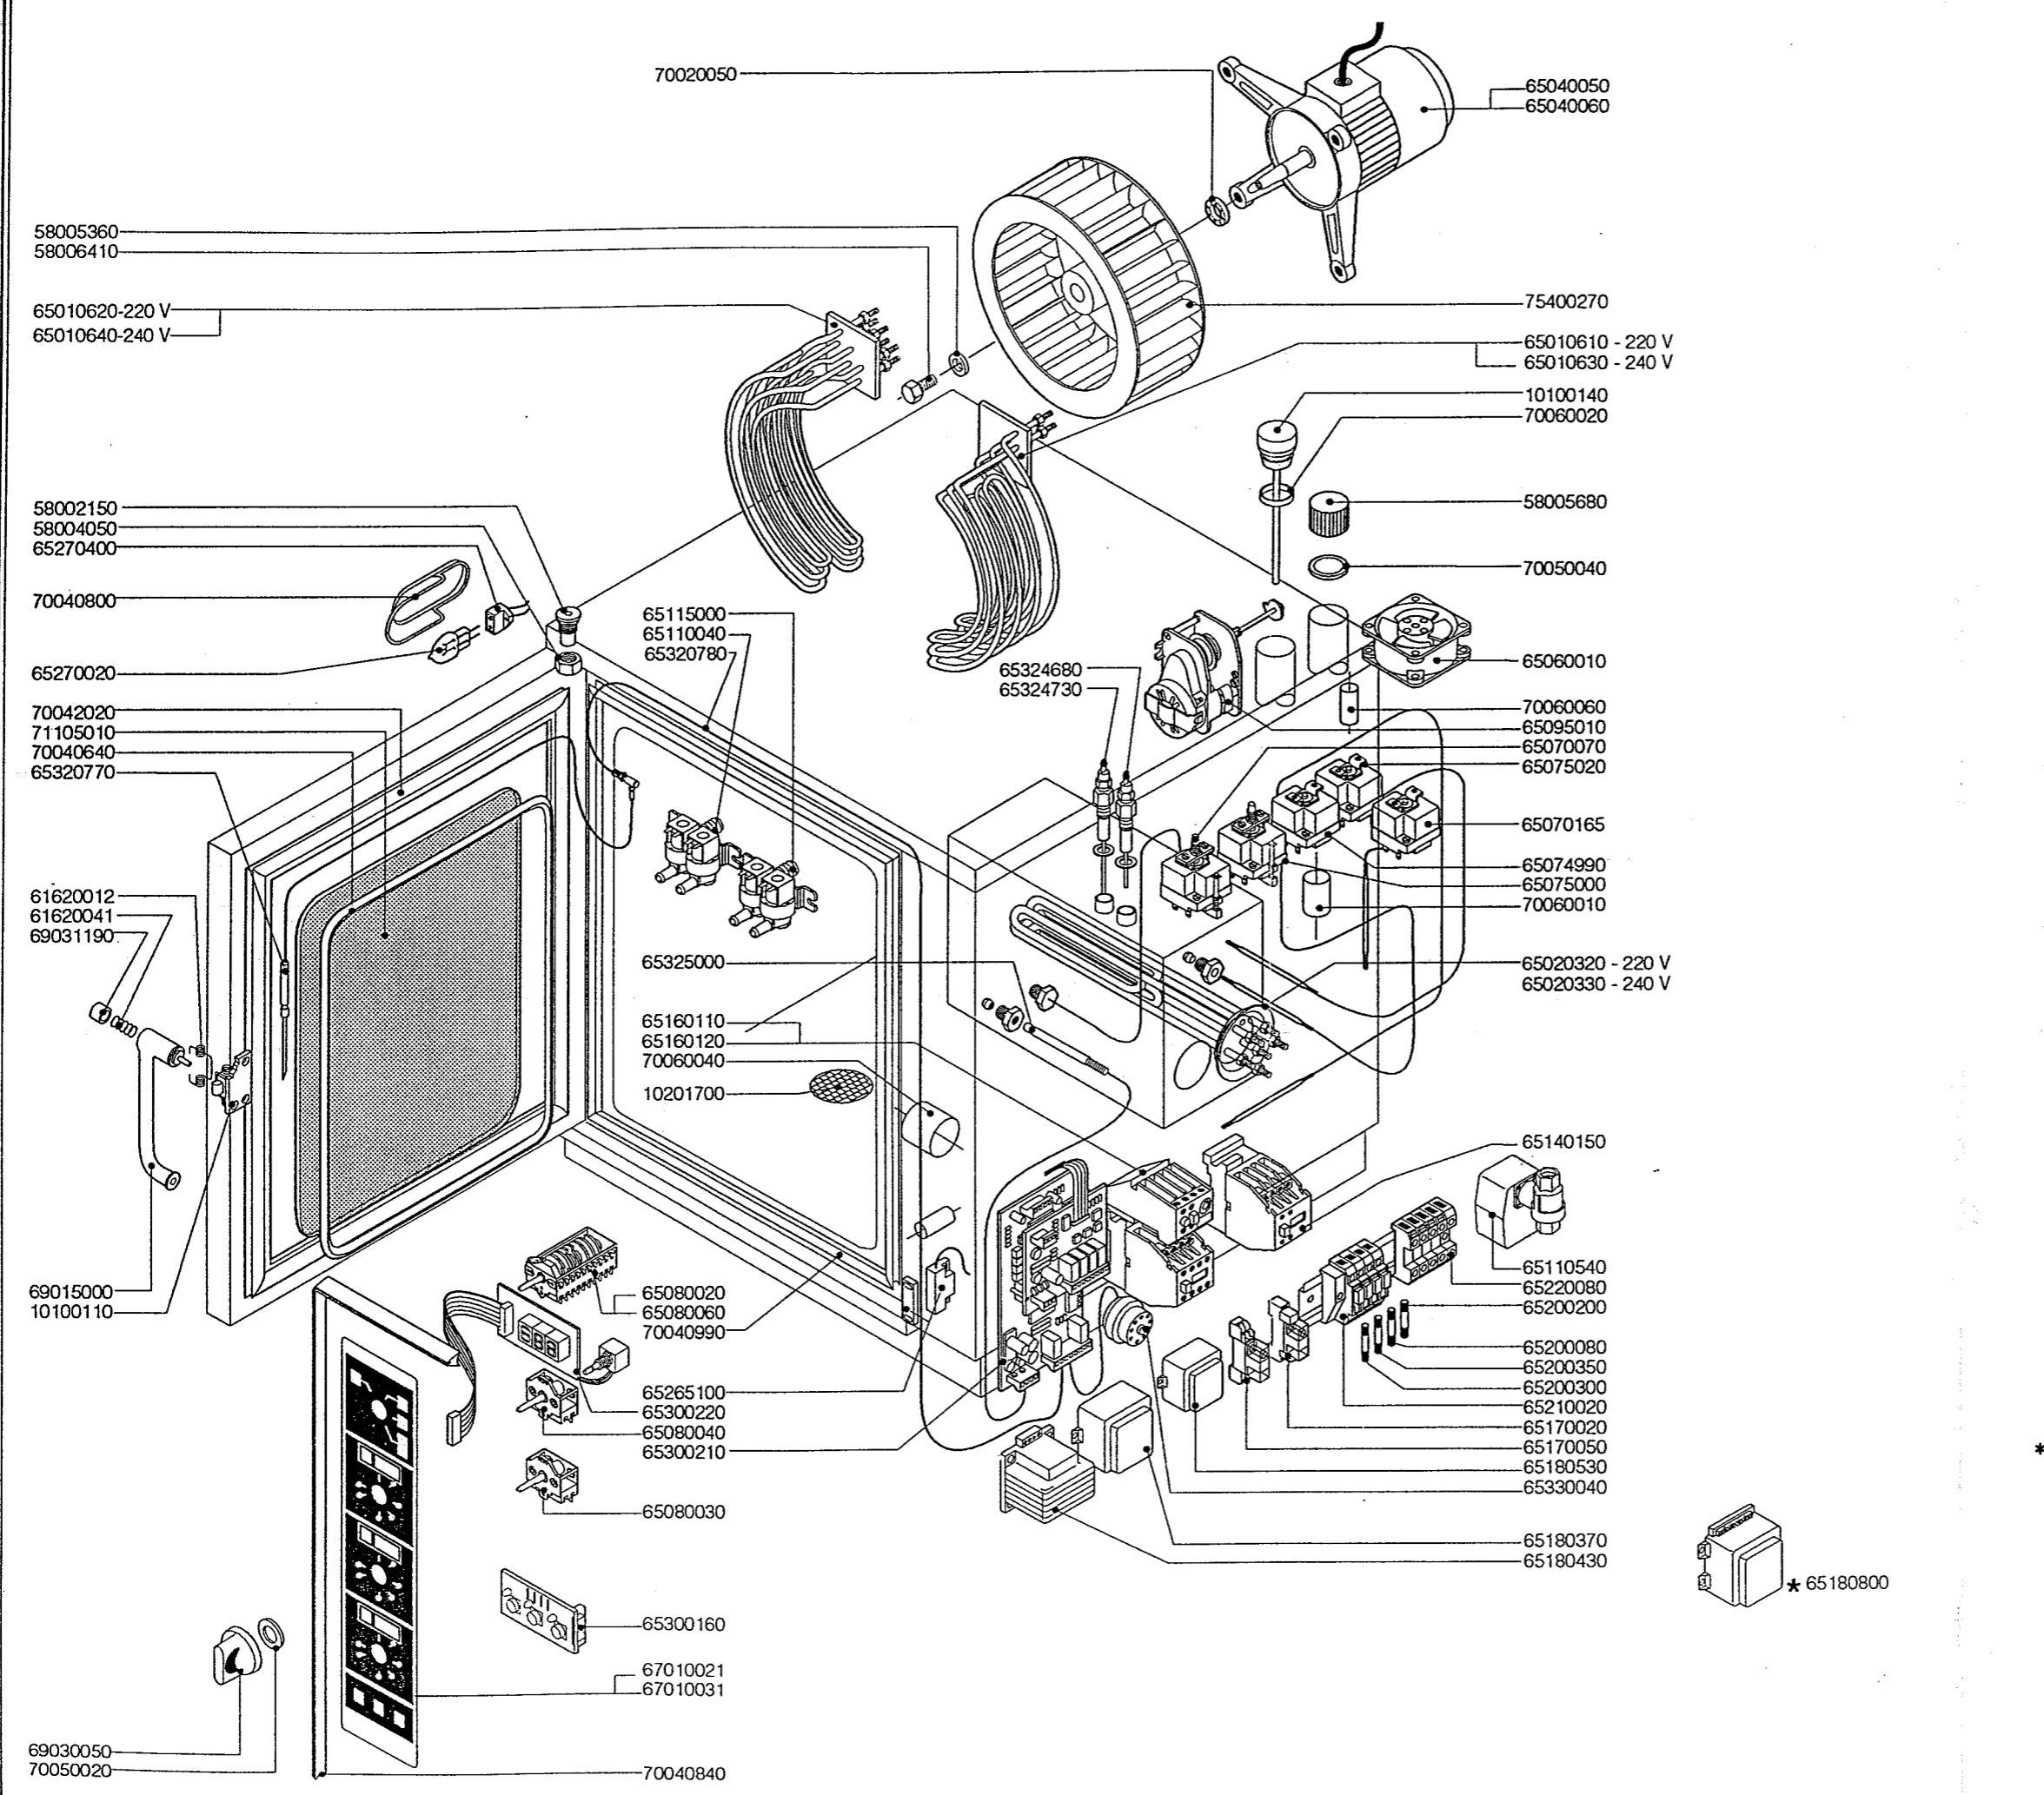

ERSATZTEILE H.-DÄMPFER PROFESSIONAL ME 110

038/0494

KODE	BEZEICHNUNG	S	L
10100110	FLANSCH	1	1
10100140	ABZUGSSTUTZEN	1	1
10201700	ABFLUSSFILTER	1	1
58002150	SCHARNIERSTIFT	1	1
58004050	MUTTER DES SCHARNIERSTIFTES	1	1
58005360	UNTERLEGSCHEIBE	1	1
58006410	SCHRAUBVERSCHLUSS	1	1
58006410	VENTILATORSCHRAUBE	1	1
61620012	FEDER F.SCHLIESSHAKEN	1	1
61620041	FEDER F.GRIFFKNOPF	1	1
65010610	HEIZKOERPER	1	1
65010620	HEIZKOERPER	1	1
65010630	HEIZKOERPER	1	1
65010640	HEIZKOERPER	1	1
65020320	BOILER HEIZKOERPER	2	2
65020330	BOILER HEIZKOERPER	2	2
65040050	MOTOR	0	1
65040060	MOTOR	1	0
65060010	ABKÜHLUNGS MOTOR	1	1
65070070	SICHERHEITS-THERMOSTAT	1	1
65070165	THERMOSTAT	1	1
65074990	THERMOSTAT Z.WRASENABLOSCHUNG	1	1
65075000	SICHERHEITS THERMOSTAT BOILER	1	1
65075020	ABFLUSS THERMOSTAT	1	1
65080020	SCHALTER	1	0
65080030	SCHALTER	0	1
65080040	SCHALTER	2	2
65080060	SCHALTER	0	1
65095010	DAMPFABLASS-STELLMOTOR	1	1
65110040	MAGNETVENTIL	1	1
65110540	BOILERBLAUFS VENTIL	1	1
65115000	MAGNETVENTIL	1	1
65140150	SCHUETZ	9	10
65160110	MOTORSCHUTZSCHALTER 0,63-1 A	1	0
65160120	MOTORSCHUTZSCHALTER 1,6 - 2,5 A	1	1
65170020	RELAIS 12V DC	3	4
65170050	RELAIS 240V AC	1	1
65180370	TRANSFORMATOR 7 VA	1	1
65180430	TRANSFORMATOR 40 VA	0	1
65180530	TRANSFORMATOR 3 VA	1	1
65200080	SCHMELZSICHERUNG 0,125 A (T)	1	1
65200200	SCHMELZSICHERUNG 2 A	1	1
65200300	SCHMELZSICHERUNG 0,1 A (T)	1	1
65200350	SCHMELZSICHERUNG 0,35 A (T)	0	1
65210020	SICHERUNGSHALTER	3	4
65220080	KLEMMLEISTE	1	1
65265100	TUERSCHALTER	1	1
65270020	LAMPE	0	2
65270400	LAMPEHALTERUNG	0	2
65300160	DRUCKTASTENPLATINE	1	1
65300210	FUNKTIONSPLATINE L-S	1	1
65300220	DISPLAY	2	3
65320770	KERNTEMPERATURFUHLER	0	1
65320780	SEIL KERNTEMPERATURFUHLER	0	1
65324680	WASSERSSTANDSFUEHLER	1	1
65324730	WASSERSSTANDSFUEHLER	1	1
65325000	FUEHLER	1	1
65330040	SUMMER	1	1
67010021	BEDIENUNGSFOLIE S	1	0
67010031	BEDIENUNGSFOLIE L	0	1
69015000	HANGRIFF	1	1
69030050	DREHKNOPF	3	4
69031190	TUERGRIFFKNOPF	1	1
70020050	MOTORDICHTUNG	1	1
70040640	HART GLASSDICHTUNG	2	2
70040800	LAMPENDICHTUNG	0	2
70040840	DICHTUNG DER BEDIENUNGSBLLENDE	1	1
70040990	DICHTUNG DER FRONTSEITE	1	1
70042020	TUERDICHTUNG	1	1
70050020	DICHTUNG DES BEDIENUNGSKNEBELS6	8	0
70050040	DICHTUNG DES BOILERSTUTZENS	1	1
70060010	MUFFE	2	2
70060020	DICHTUNG DES ABZUGS	1	1
70060040	MUFFE	1	1
70060060	MUFFE	2	2
71105010	HART GLAS	1	1
75400270	LUEFTERRAD	1	1