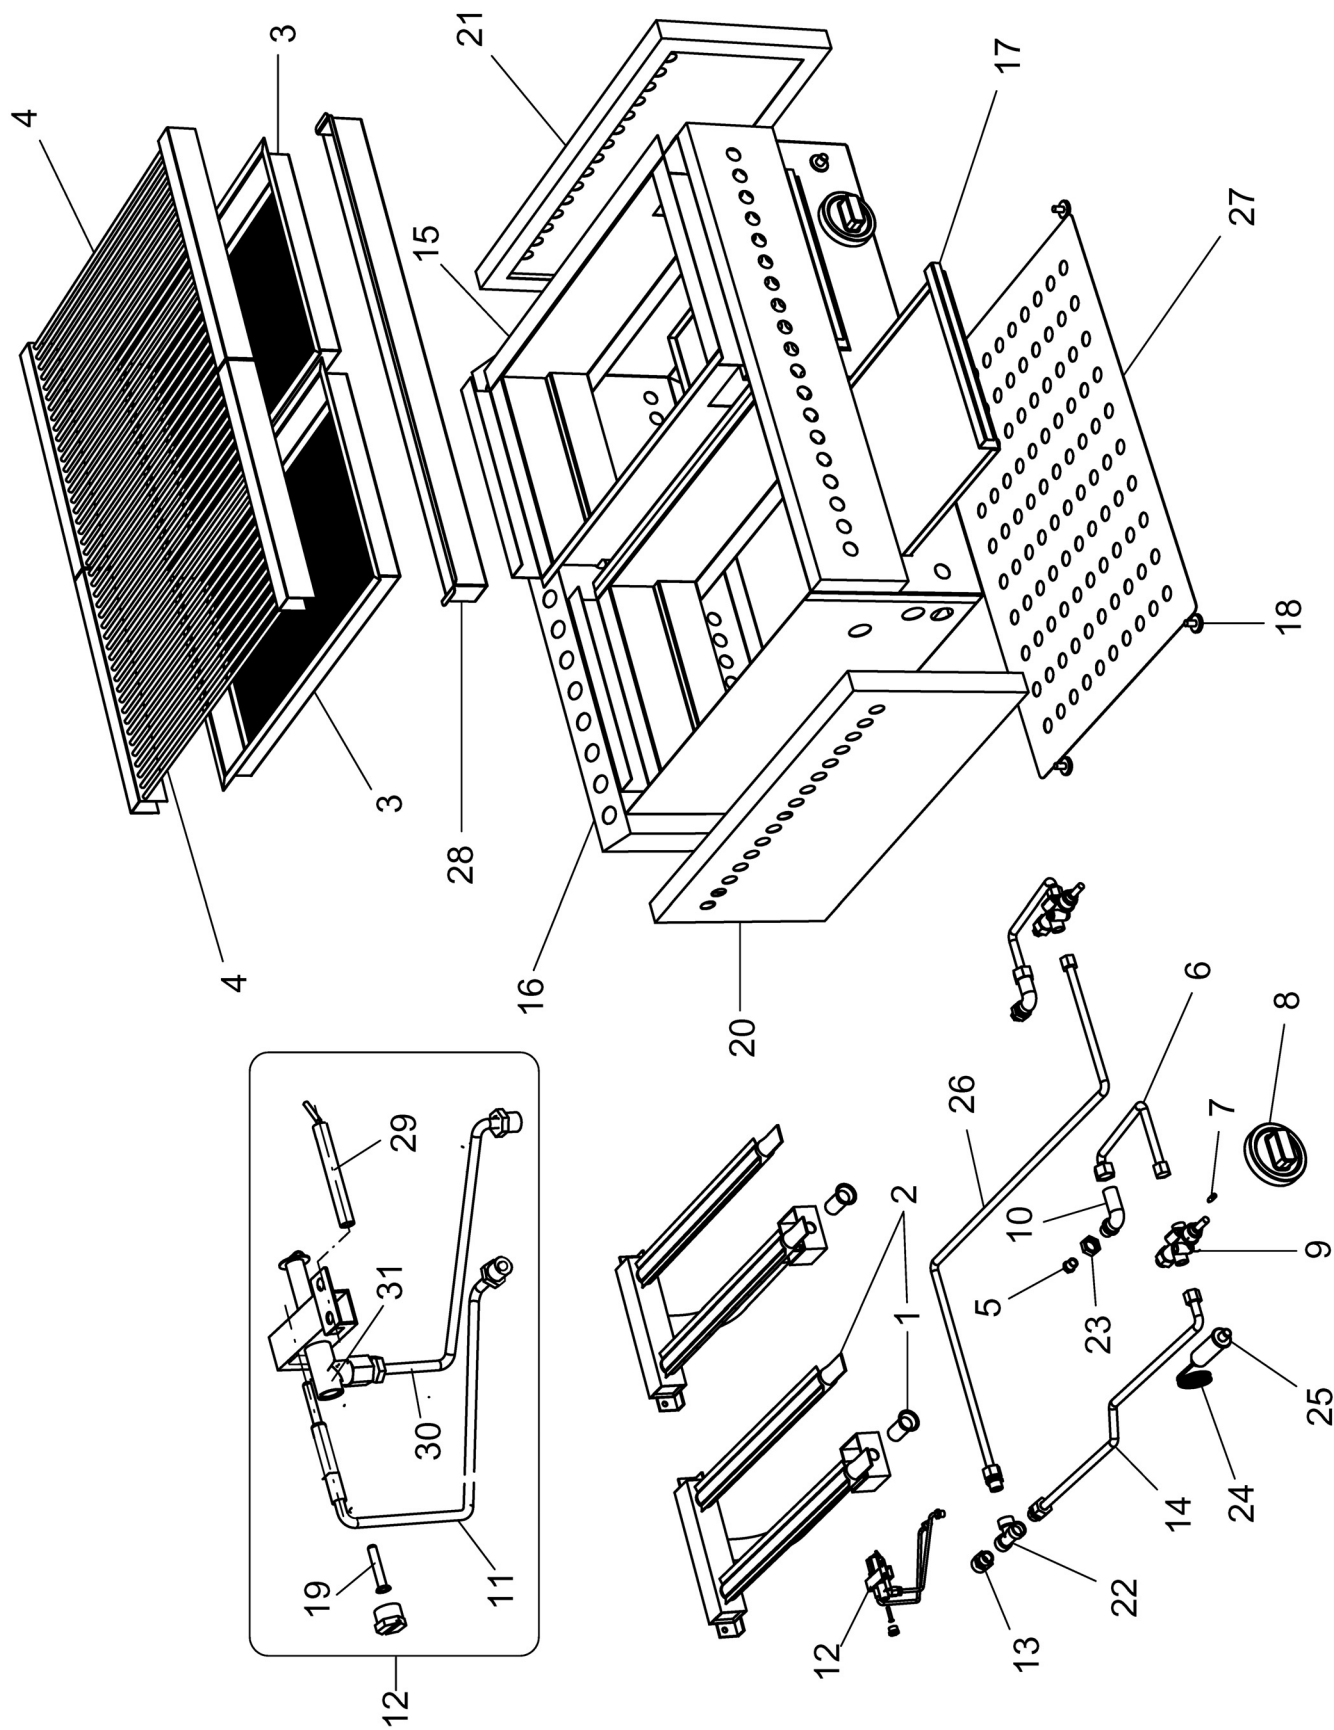

GL70

GL70

Pos. Ref.	Codice Code	Caratteristiche Features	Descrizione Description
1	CO4826		Regolazione Adjustment
2	CO4158		Bruciatore gas Gas burner
3	CO4161		Griglia Grill
4	CO2875	Rounds	Griglia Grill
4	CO2874	Tiles	Griglia Grill
5	CO4701	● \varnothing 2,40	Ugello metano Methane nozzle
5	CO4700	● \varnothing 1,55	Ugello GPL LPG nozzle
5	CO4965	● \varnothing 1,35 (50mbar)	Ugello GPL LPG nozzle
6	CO5257		Tubo Tube
7	CO4966	● \varnothing 0,90 (50mbar)	Vite Screw
8	CO4160		Pomello Knob
9	CO4156		Rubinetto gas Gas cock
10	CO5258		Raccordo Nipple
11	CO4157	●	Termocoppia Thermocouple
12	CO4715	Assembly	Bruciatore pilota Pilot burner
13	CO5259		Raccordo Nipple
14	CO5260		Tubo Tube
16	CO4819		Coperchio Cover
17	CO4704		Cassetto Tray
18	CO0902		Piedino Foot
19	CO4703	●	Iniettore metano Methane injector
19	CO4702	●	Iniettore GPL LPG injector
20	CO4818	Left	Fianco Side
21	CO4163	Right	Fianco Side
24	CO4714		Cavo Cable
25	CO0273		Accenditore piezoelettrico Piezoelectric igniter
26	CO5261		Tubo Tube
28	CO2878	Tiles	Cassetto Tray
29	CO5412		Candela Ignition plug
30	CO4705		Condotto gas Gas pipe
31	CO4159		Bruciatore pilota Pilot burner

(*) : fuori produzione / out of production

● : ricambio consigliato / spare part suggested