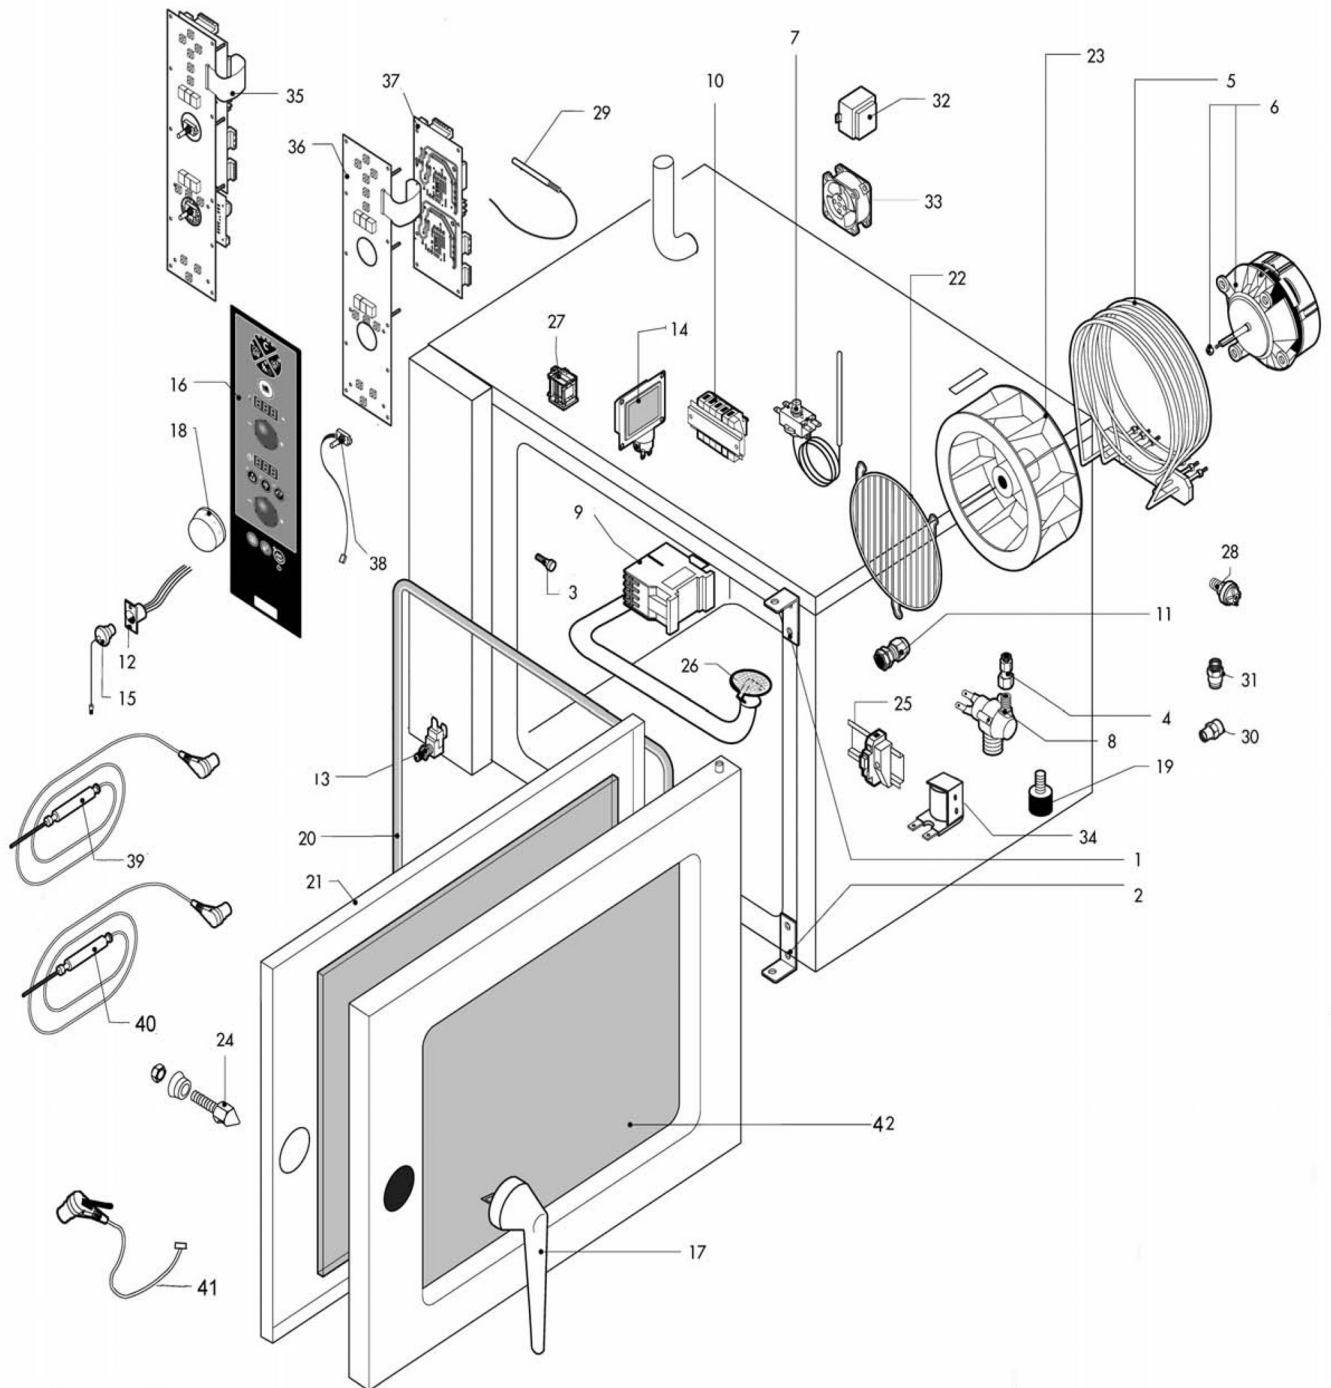

## GD5

Pos. Ref.	Codice Code	Caratteristiche Features	Descrizione Description
1	CO5174		Staffa Stirrup
2	CO5175		Staffa Stirrup
3	CO5153		Perno Pivot
4	CO5154		Riduzione Reduction
5	CO0388	6000W	Resistenza Resistance
6	CO0387	230V/1Ph/50Hz	Motore Motor
7	CO5155	●	Termostato Thermostat
8	CO5157	●	Elettrovalvola Electro-valve
9	CO5158		Teleruttore Remote control switch
10	CO5159		Morsettiera Terminal box
11	CO5160		Pressacavo Cable clamp
12	CO5187		Connettore Connector
13	CO0397		Microinterruttore Microswitch
14	CO0392	●	Lampada Lamp
15	CO5188		Tappo Tap
16	SL4007		Etichetta Label
17	CO5163		Maniglia Handle
18	CO5189		Pomello Knob
19	CO2995		Piedino Foot
20	CO5176		Guarnizione Gasket
21	CO0402		Vetro Glass
22	CO0885		Griglia Grill
23	CO0389		Ventola Fan
24	CO5166		Aggancio Coupling
25	CO5179		Fus bile Fuse
26	CO5180		Filtro Filter
27	CO5190		Relay Relay
28	CO5191		Pressostato Pressure switch
29	CO5192		Sonda Probe
30	CO5193		Raccordo Nipple
31	CO5194		Raccordo Nipple
32	CO5195		Trasformatore Transformer
33	CO5196		Ventola Fan
34	CO5197		Bobina Coil
35	CO5198	Assembly	Scheda elettronica Electronic card
36	CO5199	Controls	Scheda elettronica Electronic card
37	CO5200		Scheda elettronica Electronic card
38	CO5201		Potenziometro Trimmer
39	SONDACN		Sonda Probe
40	SONDACS		Sonda Probe
41	SL4013		Doccia Hand shower
42	CO5202		Sportello Door