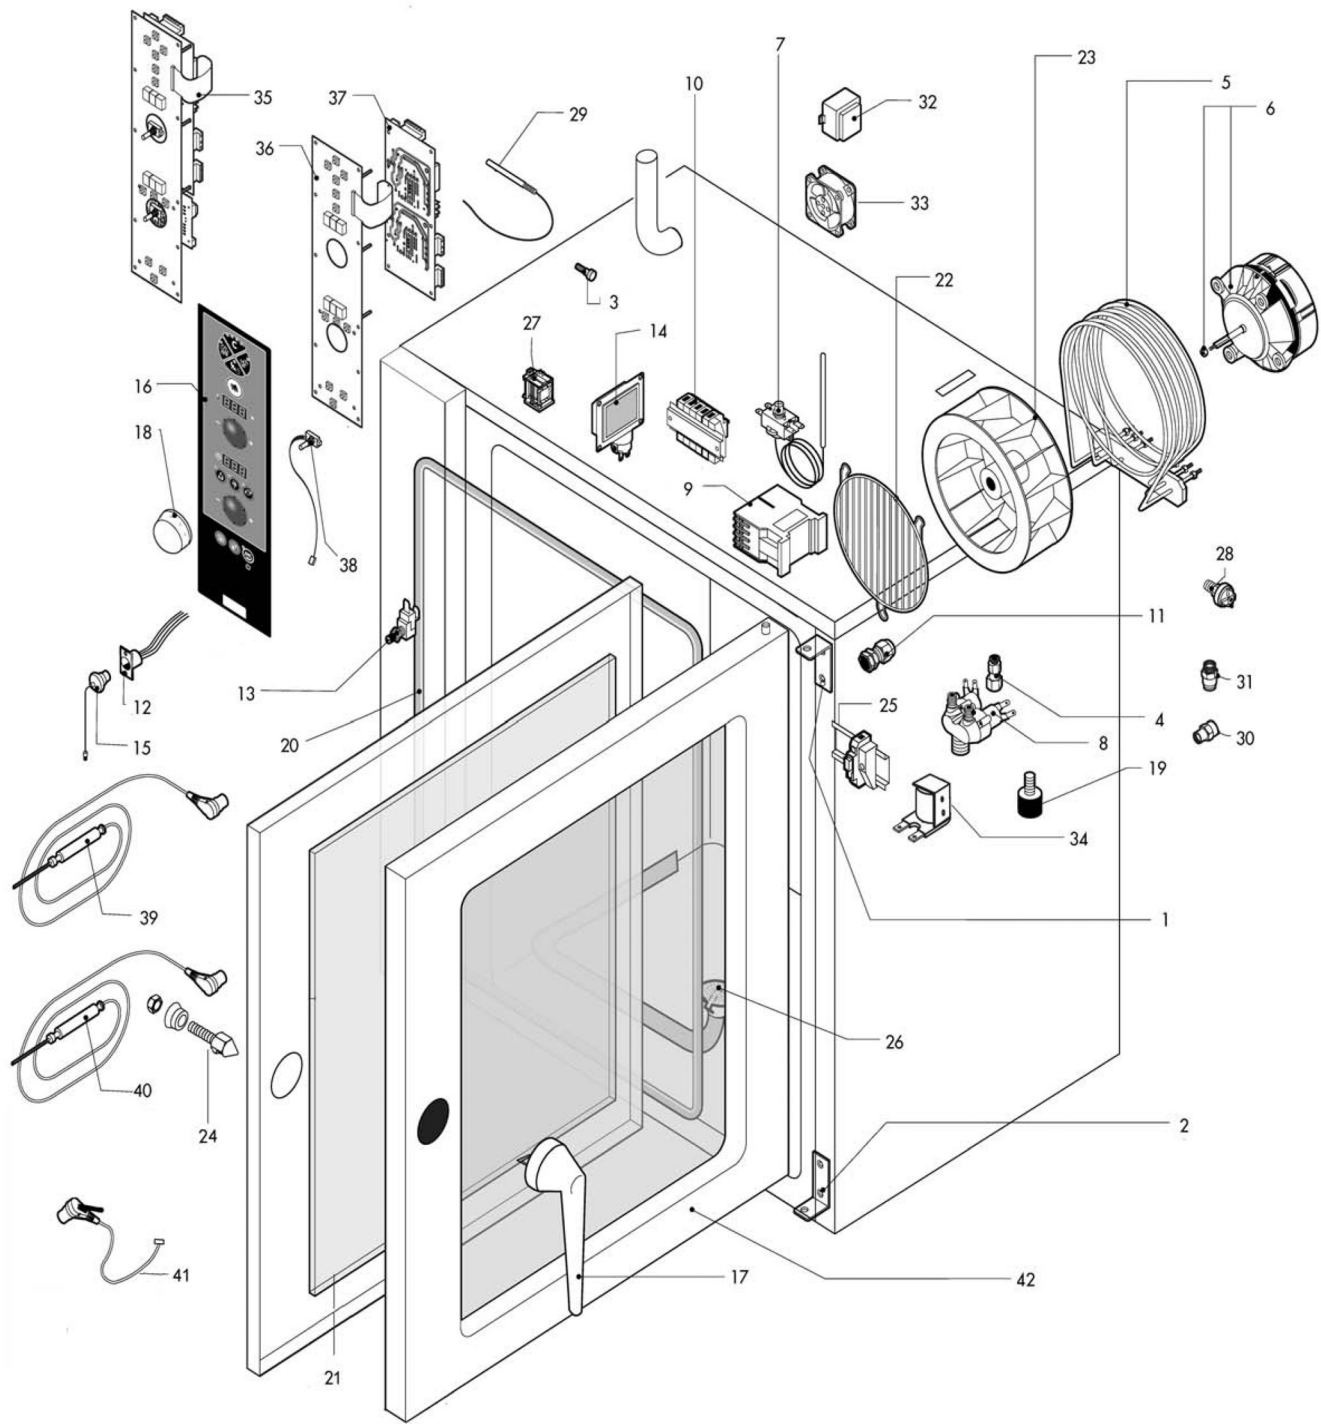

GD7-10

GD7-10

Pos. Ref.	Codice Code	Caratteristiche Features	Descrizione Description
1	CO5174		Staffa Stirrup
2	CO5175		Staffa Stirrup
3	CO5153		Perno Pivot
4	CO5154		Riduzione Reduction
5	CO0388	6000W	Resistenza Resistance
6	CO0387	230V/1Ph/50Hz	Motore Motor
7	CO5155	●	Termostato Thermostat
8	CO5186	●	Elettrovalvola Electro-valve
9	CO5158		Teleruttore Remote control switch
10	CO5159		Morsettiera Terminal box
11	CO5160		Pressacavo Cable clamp
12	CO5187		Connettore Connector
13	CO0397		Microinterruttore Microswitch
14	CO0392	●	Lampada Lamp
15	CO5188		Tappo Tap
16	SL4007		Etichetta Label
17	CO5163		Maniglia Handle
18	CO5189		Pomello Knob
19	CO2995		Piedino Foot
20	CO5184	(GD7)	Guarnizione Gasket
20	CO5185	(GD10)	Guarnizione Gasket
21	CO5183	(GD7)	Vetro Glass
21	CO0404	(GD10)	Vetro Glass
22	CO0885		Griglia Grill
23	CO0389		Ventola Fan
24	CO5166		Aggancio Coupling
25	CO5179		Fus bile Fuse
26	CO5180		Filtro Filter
27	CO5190		Relay Relay
28	CO5191		Pressostato Pressure switch
29	CO5192		Sonda Probe
30	CO5193		Raccordo Nipple
31	CO5194		Raccordo Nipple
32	CO5195		Trasformatore Transformer
33	CO5196		Ventola Fan
34	CO5197		Bobina Coil
35	CO5198	Assembly	Scheda elettronica Electronic card
36	CO5199	Controls	Scheda elettronica Electronic card
37	CO5200		Scheda elettronica Electronic card
38	CO5201		Potenziometro Trimmer
39	SONDACN		Sonda Probe
40	SONDACS		Sonda Probe
41	SL4013		Doccia Hand shower
42	CO5337	(GD7)	Sportello Door
42	CO5338	(GD10)	Sportello Door