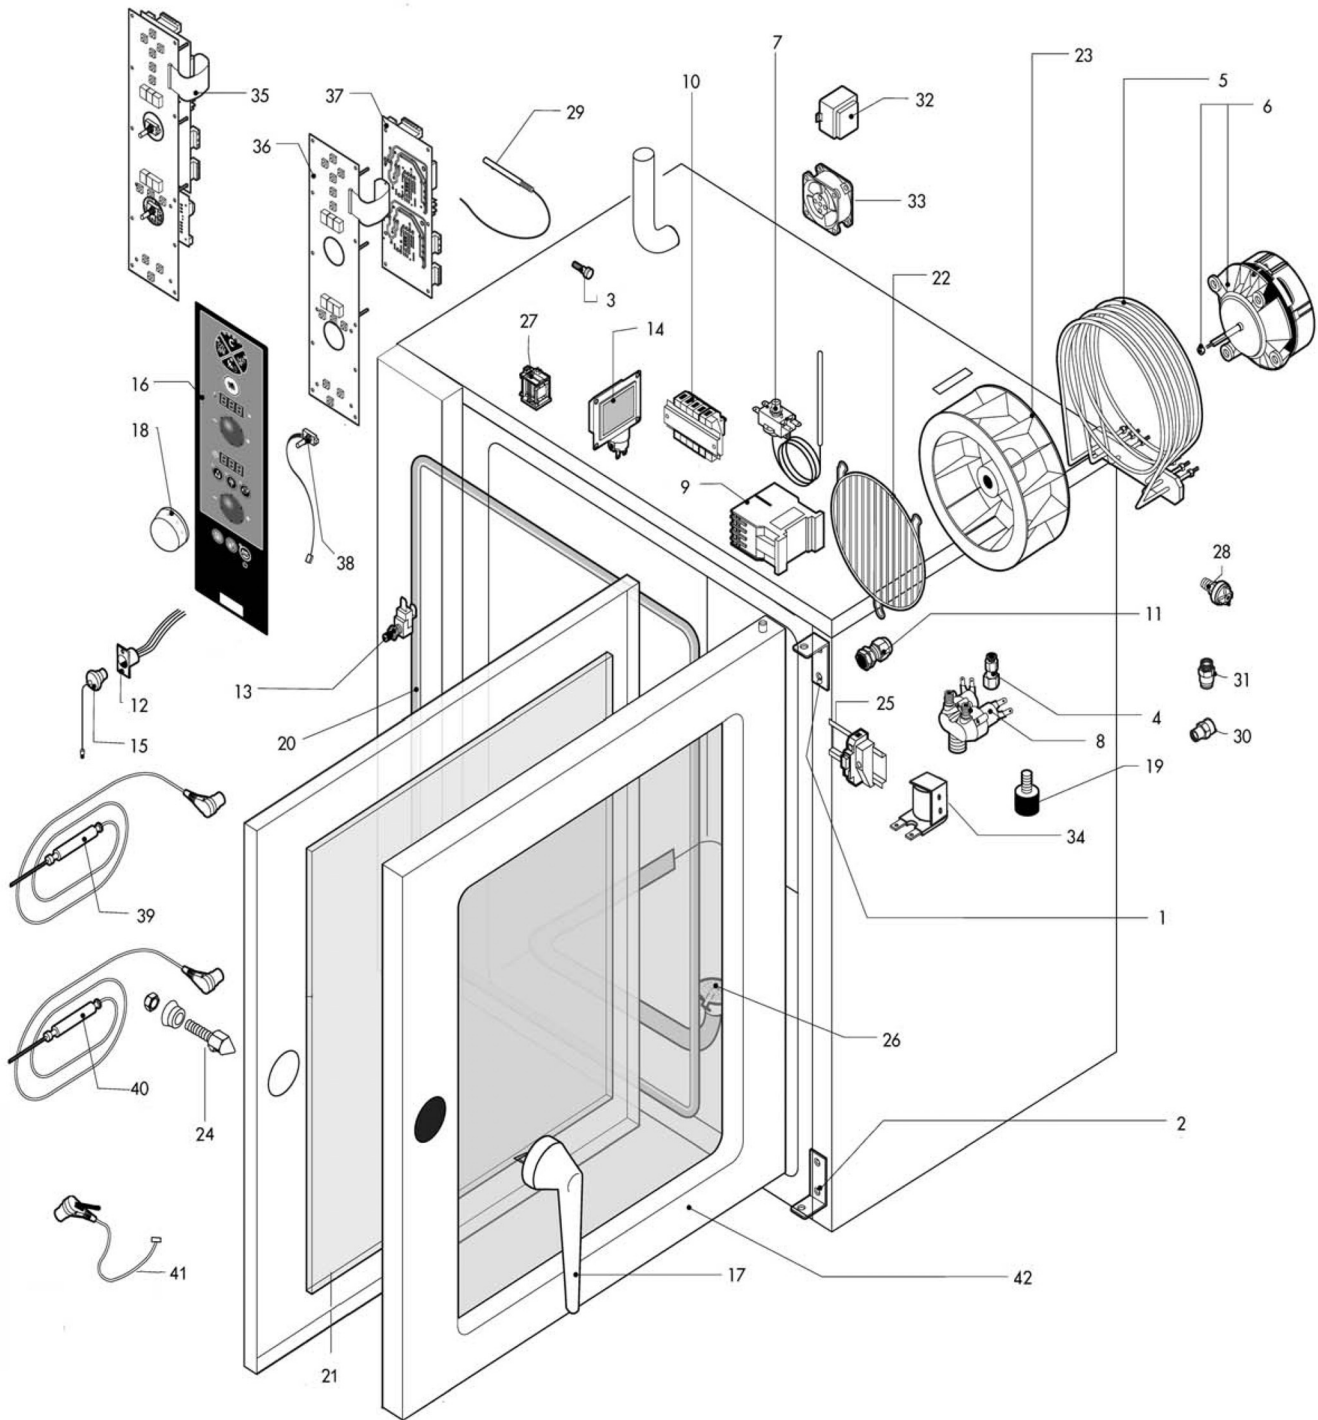

GD7-10

GD7-10

Pos. Ref.	Codice Code	Caratteristiche Features	Descrizione Description
1	CO5174		Staffa Stirrup
2	CO5175		Staffa Stirrup
3	CO5153		Perno Pivot
4	CO5154		Riduzione Reduction
5	CO0388	6000W	Resistenza Resistance
6	CO0387	230V/1Ph/50Hz	Motore Motor
7	CO5155	●	Termostato Thermostat
8	CO5186	●	Elettrovalvola Electro-valve
9	CO5158		Teleruttore Remote control switch
10	CO5159		Morsettiera Terminal box
11	CO5160		Pressacavo Cable clamp
12	CO5187		Connettore Connector
13	CO0397		Microinterruttore Microswitch
14	CO0392	●	Lampada Lamp
15	CO5188		Tappo Tap
16	SL4007		Etichetta Label
17	CO5163		Maniglia Handle
18	CO5189		Pomello Knob
19	CO2995		Piedino Foot
20	CO5184	(GD7)	Guarnizione Gasket
20	CO5185	(GD10)	Guarnizione Gasket
21	CO5183	(GD7)	Vetro Glass
21	CO0404	(GD10)	Vetro Glass
22	CO0885		Griglia Grill
23	CO0389		Ventola Fan
24	CO5166		Aggancio Coupling
25	CO5179		Fus bile Fuse
26	CO5180		Filtro Filter
27	CO5190		Relay Relay
28	CO5191		Pressostato Pressure switch
29	CO5192		Sonda Probe
30	CO5193		Raccordo Nipple
31	CO5194		Raccordo Nipple
32	CO5195		Trasformatore Transformer
33	CO5196		Ventola Fan
34	CO5197		Bobina Coil
35	CO5198	Assembly	Scheda elettronica Electronic card
36	CO5199	Controls	Scheda elettronica Electronic card
37	CO5200		Scheda elettronica Electronic card
38	CO5201		Potenziometro Trimmer
39	SONDACN		Sonda Probe
40	SONDACS		Sonda Probe
41	SL4013		Doccia Hand shower
42	CO5337	(GD7)	Sportello Door
42	CO5338	(GD10)	Sportello Door