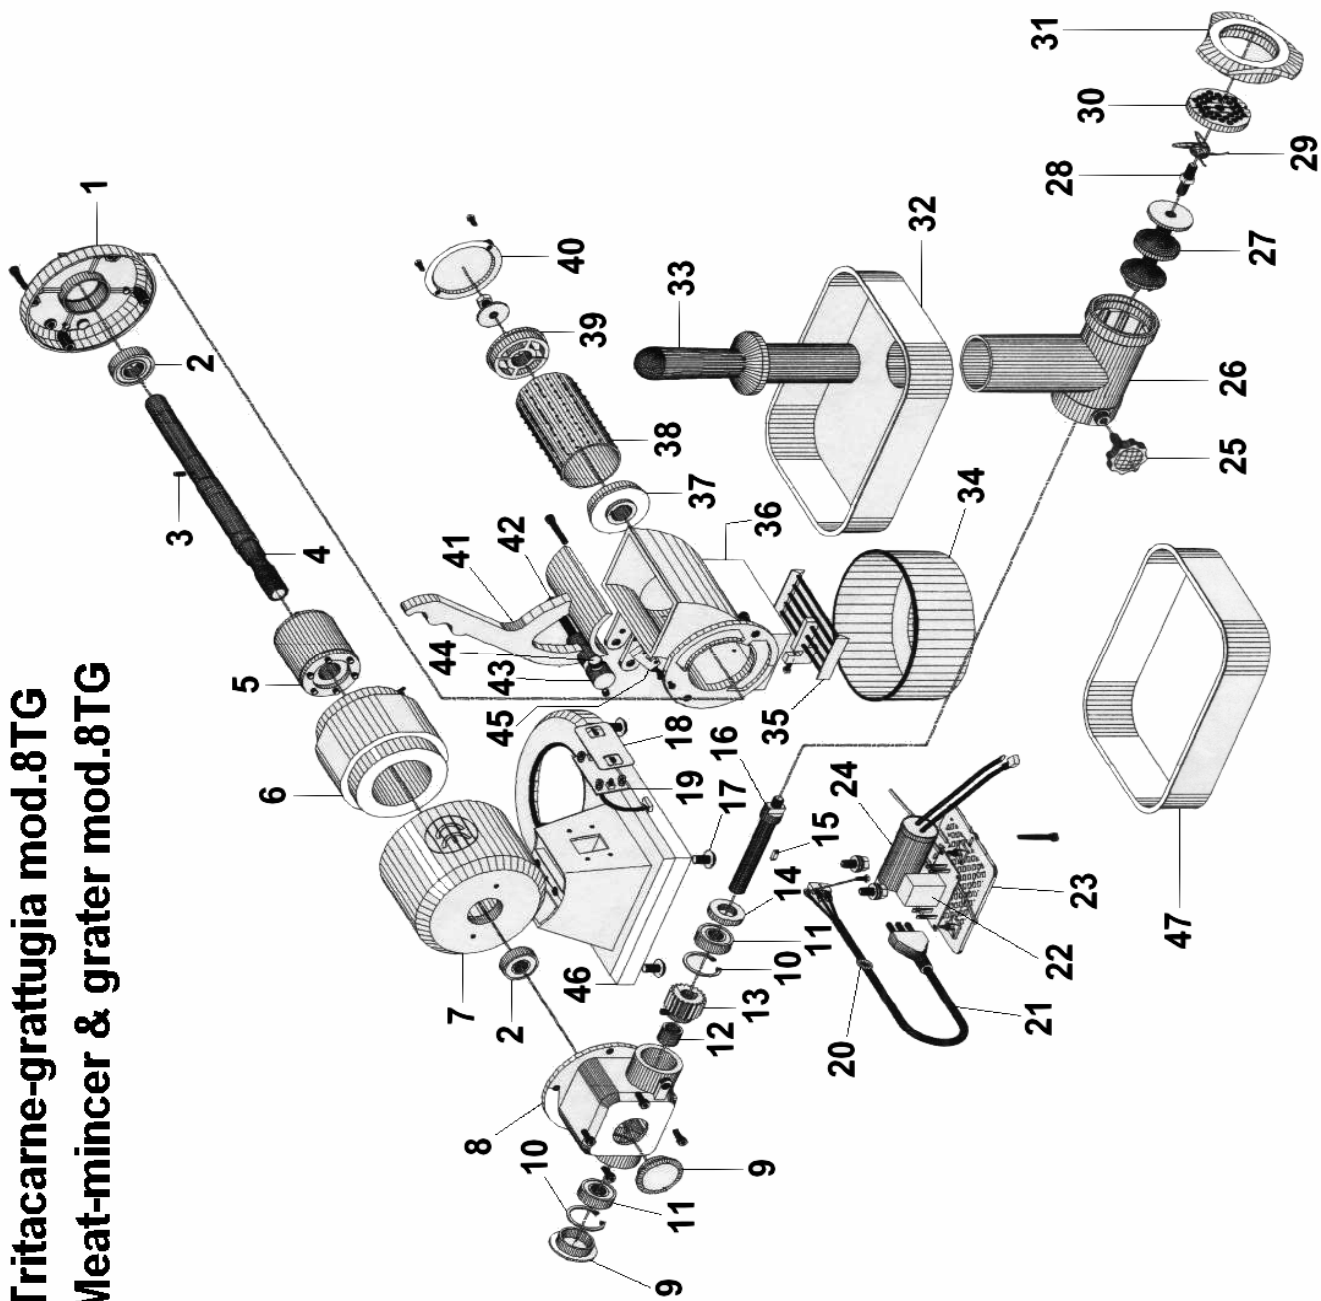

# Tritacarne-grattugia mod.8TG Meat-mincer & grater mod.8TG

## TRITACARNE-GRATTUGIA MOD.8TG MEAT-MINCER & GRATER MOD.8TG

Rif No	Codice Code	Caratteristiche Characteristics	Descrizione Description
1	CO3207		Calotta Calotte
2	SL1799	6004 2RS	Cuscinetto Bearing
3	SL0763	ø4x8	Spina Pin
4	CO3271		Albero Shaft
5	CO3205	230V/1Ph/50Hz	Rotore Rotor
6	CO3203	230V/1Ph/50Hz	Statore Stator
7	CO3233		Carcassa Housing
8	CO3251		Scatola Box
9	CO3250		Tappo Tap
10	CO3254	ø35	Seeger Seeger
11	CE755620	6202 2RS	Cuscinetto Bearing
12	CO3269		Spessore Shim
13	CO3253		Ingranaggio Gear
14	CO3255	20x35x7	Paraolio Oil seal
15	SL0262	5x5x14	Linguetta Key
16	CO3257		Albero Shaft
17	CO3215		Piedino Foot
18	CO3246		Pannello Panel
19	CO3275		Pulsante Push button
19	CO3210	01/01/01 f.p.(*)	Pulsante Push button
20	CO3235		Pressacavo Cable clamp
21	SL1671	1Ph+N+Gnd	Cavo elettrico Electric cable
22	CO3238	24V	Scheda elettronica Electronic card
22	CO3276	250V	Scheda elettronica Electronic card
23	CO3211		Fondo Bottom
24	SL1421	12,5µF	Condensatore Condenser
25	CO3266		Pomello Knob
26	CO3265		Bocchettone Sleeve
27	CO3264		Elica Screw shaft
28	CO3263		Perno Pivot
29	//////////		Coltello Cutter
30	//////////		Piastra Plate
31	CO3260		Volantino Handwheel
32	CO3259		Tramoggia Hopper
33	CO3258		Pestello Pusher
34	CO3227		Recipiente Container
35	CO3240		Griglia Grid
36	CO3218		Bocca Casing
37	CO3219		Flangia Flange
38	CO3220		Rullo Roller
39	CO3221		Flangia Flange
40	CO3201		Disco Disk
41	CO3226		Pressore Lever press
42	CO3225		Prigioniero Stud
43	CO3224		Nottolino Pawl
44	CO3243		Magnete Magnet
45	CO3245		Microinterruttore Microswitch
46	CO3209		Base Base
47	SL0180		Recipiente Container

(\*): fuori produzione / out of production