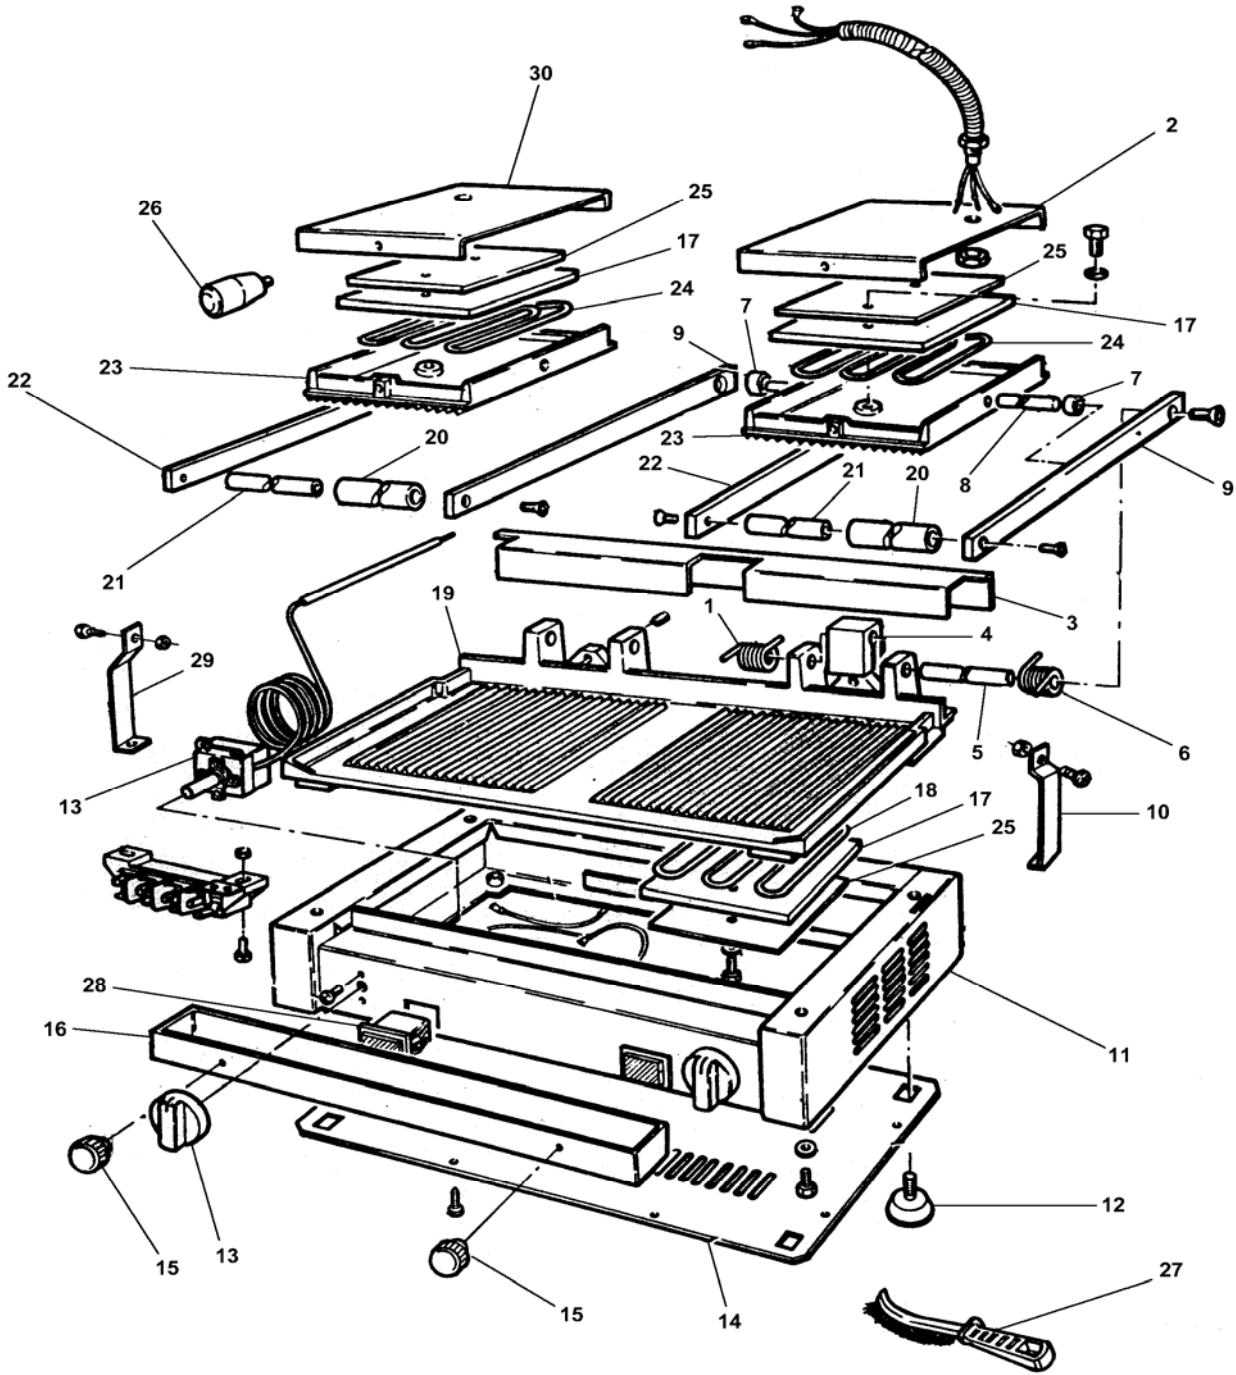

Piastra elettrica mod.PE50RE-LE-ME
Electric contact grill mod.PE50RE-LE-ME

PIASTRA ELETTRICA MOD.PE50RE-LE-ME
ELECTRIC CONTACT GRILL MOD.PE50RE-LE-ME

Rif No	Codice Code		Caratteristiche Characteristics	Descrizione Description	
1	CO1755	☺		Molla Spring	
2	CO1695			Copertura Covering	
3	CO1729			Copertura Covering	
4	CO1699			Supporto Support	
5	CO1700			Perno Pivot	
6	CO1754	☺		Molla Spring	
7	CO1701			Boccola Bush	
8	CO1702			Perno Pivot	
9	CO1704			Asta Rod	
10	CO1705			Leva Lever	
11	CO3185			Carcassa Housing	
12	CO1686			Piedino Foot	
13	CO1708	☺		Termostato Thermostat	
14	CO3186			Fondo Bottom	
15	CO1712			Pomello Knob	
16	CO3187			Cassetto Tray	
17	CO1064			Pannello Panel	
18	CO1058	☺	230V/1Ph/50-60Hz	Resistenza Resistance	
19	CO3178		(R)	Griglia Grill	
19	CO3179		(L)	Griglia Grill	
19	CO3180		(M)	Griglia Grill	
20	CO1719			Maniglia Handle	
21	CO1721			Perno Pivot	
22	CO1723			Asta Rod	
23	CO3170			Griglia Grill	
24	CO1057	☺	230V/1Ph/50-60Hz	Resistenza Resistance	
25	CO1065			Protezione Protection	
26	CO1728			Pomello Knob	
27	CO3157			Spazzola Brush	
28	CO1711			Lampada Lamp	
29	CO1735			Leva Lever	
30	CO1736			Copertura Covering	

(*): fuori produzione / out of production

☺ : ricambio consigliato / spare part suggested